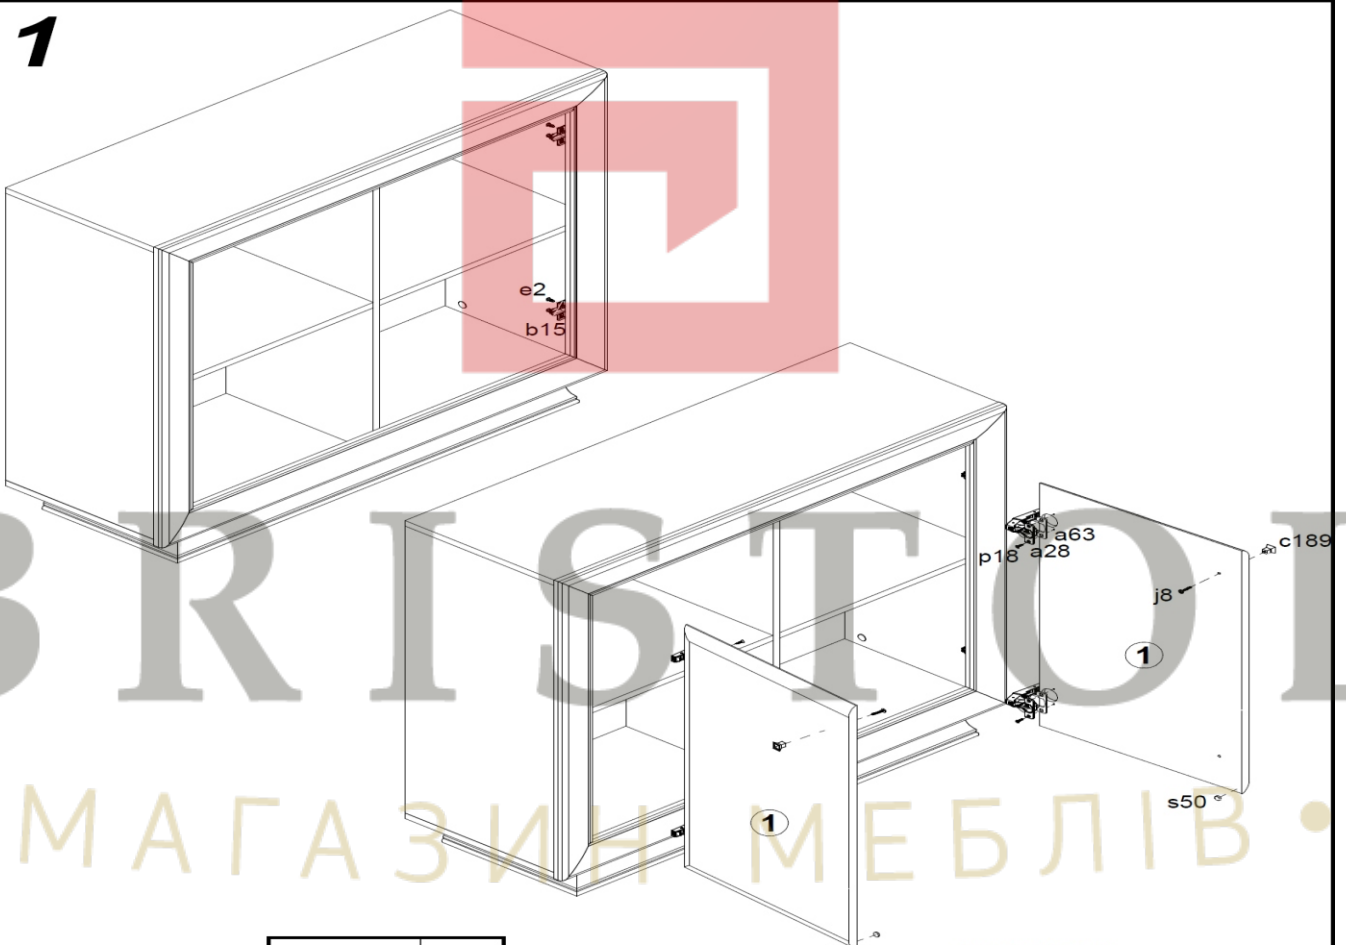

LARGO Classic

REG2D

A	B	C	D
1	S56-016	446	716
		446	716
			4/4

1

Regulacja drzwi/
Seřizování frontálních dílů/Adjustment of door/
Az előrészek szabályozása/Nastavenie čiel

P28-S56-REG2D-M_IN12-FRN01