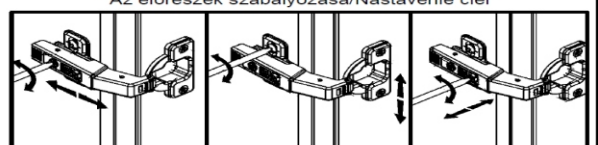

# LARGO Classic

REG2D

A	B	C	D
1	S56-016	446	716
		446	716
			4/4

**1**

Regulacja drzwi/  
Seřizování frontálních dílů/Adjustment of door/  
Az előrészek szabályozása/Nastavenie čiel

P28-S56-REG2D-M\_IN12-FRN01