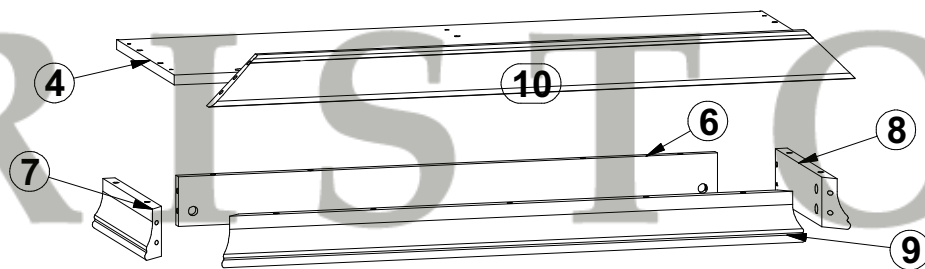

# LARGO Classic

REG2D; REG2W

	A	B	C	D
1	S56-1104	848	351	1/5
2	S56-105	848	351	1/5
3	S56-2205	1061	351	1/5
4	S56-2206	1061	351	1/5
5	S56-301	506	351	1/5
6	S56-401	886	80	1/5
7	S56-452	322	80	4/5
8	S56-453	322	80	4/5
9	S56-454	960	80	4/5
10	S56-572	1062	80	2/5
11	S56-574	882	80	2/5
12	S56-9952	868	523	1/5

• МАГАЗИН МЕБЛІВ •

8x φ8x17 mm d1	43x φ8x30 mm f1	4x M6/φ9x14 mm k39 <sup>2</sup>	4x M6/22mm k39 <sup>3</sup>	60x l1	36x φ15x12mm #16 r1	8x φ15x15mm #22 r3	4x r10	28x r16
4x r38	12x ø16 s2	1x GLUE y1	1x z1	1x n26 <sup>1</sup>	1x φ3,5x16 mm p38			