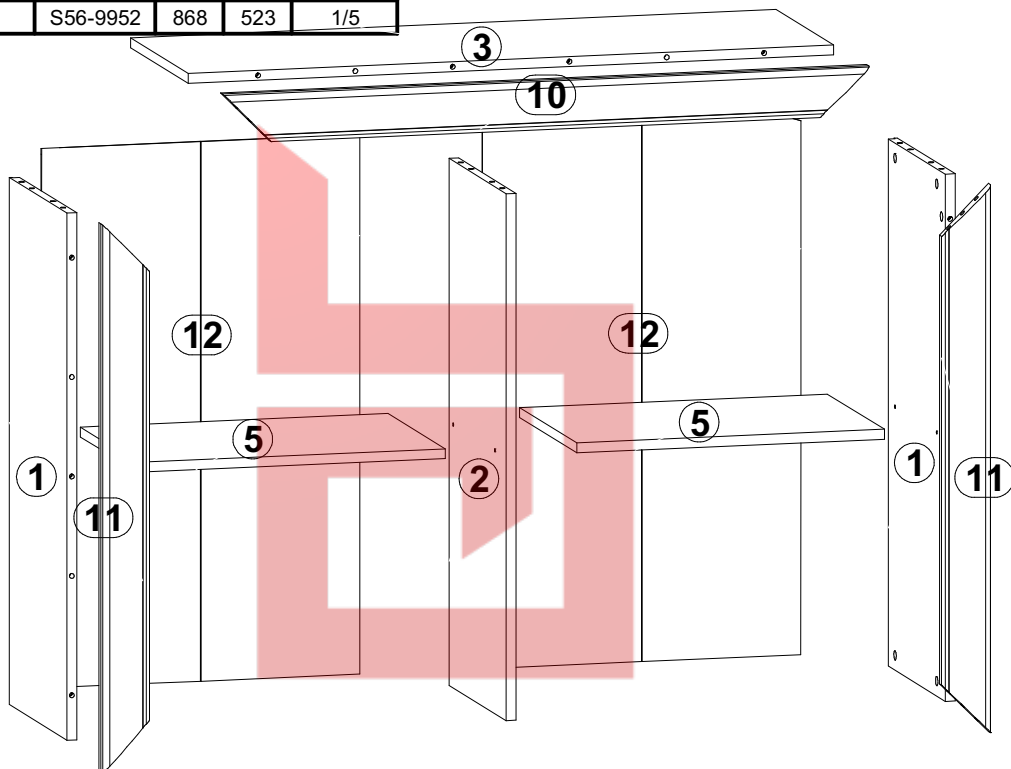

# LARGO Classic

REG2D; REG2W

	A	B	C	D
1	S56-1104	848	351	1/5
2	S56-105	848	351	1/5
3	S56-2205	1061	351	1/5
4	S56-2206	1061	351	1/5
5	S56-301	506	351	1/5
6	S56-401	886	80	1/5
7	S56-452	322	80	4/5
8	S56-453	322	80	4/5
9	S56-454	960	80	4/5
10	S56-572	1062	80	2/5
11	S56-574	882	80	2/5
12	S56-9952	868	523	1/5

• МАГАЗИН МЕБЛІВ •

8x φ8x17 mm d1	43x φ8x30 mm f1	4x M6/φ9x14 mm k39 <sup>2</sup>	4x M6/22mm k39 <sup>3</sup>	60x l1	36x φ15x12mm #16 r1	8x φ15x15mm #22 r3	4x r10	28x r16
4x r38	12x ø16 s2	1x GLUE y1	1x z1	1x n26 <sup>1</sup>	1x φ3,5x16 mm p38			