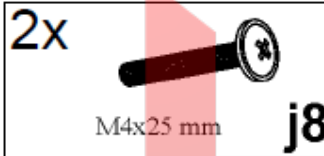

LARGO Classic

REG2D

A	B	C	D
1	S56-016	446	716
		446	716
			4/4