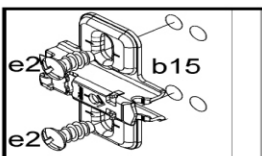

• МАГАЗИН МЕБЛІВ •

8x φ8x17 mm d1	43x φ8x30 mm f1	4x M6/φ9x14 mm k39 <sup>2</sup>	4x M6/22mm k39 <sup>3</sup>	60x l1	36x φ15x12mm #16 r1	8x φ15x15mm #22 r3	4x r10	28x r16
4x r38	12x ø16 s2	1x GLUE y1	1x z1	1x n26 <sup>1</sup>	1x φ3,5x16 mm p38			

# LARGO Classic

REG2D

A	B	C	D
1	S56-016	446	716
		446	716
			4/4

**1**

Regulacja drzwi/  
Seřizování frontálních dílů/Adjustment of door/  
Az előrészek szabályozása/Nastavenie čiel

P28-S56-REG2D-M\_IN12-FRN01