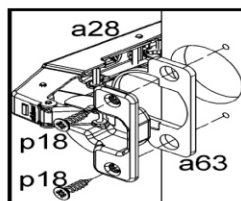

• МАГАЗИН МЕБЛІВ •

8x φ8x17 mm d1	43x φ8x30 mm f1	4x M6/φ9x14 mm k39 <sup>2</sup>	4x M6/22mm k39 <sup>3</sup>	60x l1	36x φ15x12mm #16 r1	8x φ15x15mm #22 r3	4x r10	28x r16
4x r38	12x ø16 s2	1x GLUE y1	1x z1	1x n26 <sup>1</sup>	1x φ3,5x16 mm p38			

# LARGO Classic

REG2D

A	B	C	D
1	S56-016	446	716
		446	716
			4/4

**1**

Regulacja drzwi/  
Seřizování frontálních dílů/Adjustment of door/  
Az előrészek szabályozása/Nastavenie čiel

P28-S56-REG2D-M\_IN12-FRN01