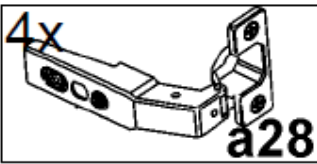

• МАГАЗИН МЕБЛІВ •

8x φ8x17 mm d1	43x φ8x30 mm f1	4x M6/φ9x14 mm k39 <sup>2</sup>	4x M6/22mm k39 <sup>3</sup>	60x l1	36x φ15x12mm #16 r1	8x φ15x15mm #22 r3	4x r10	28x r16
4x r38	12x ø16 s2	1x GLUE y1	1x z1	1x n26 <sup>1</sup>	1x φ3,5x16 mm p38			

# LARGO Classic

REG2D

A	B	C	D
1	S56-016	446	716
		446	716
			4/4

**1**

Regulacja drzwi/  
Seřizování frontálních dílů/Adjustment of door/  
Az előrészek szabályozása/Nastavenie čiel

P28-S56-REG2D-M\_IN12-FRN01