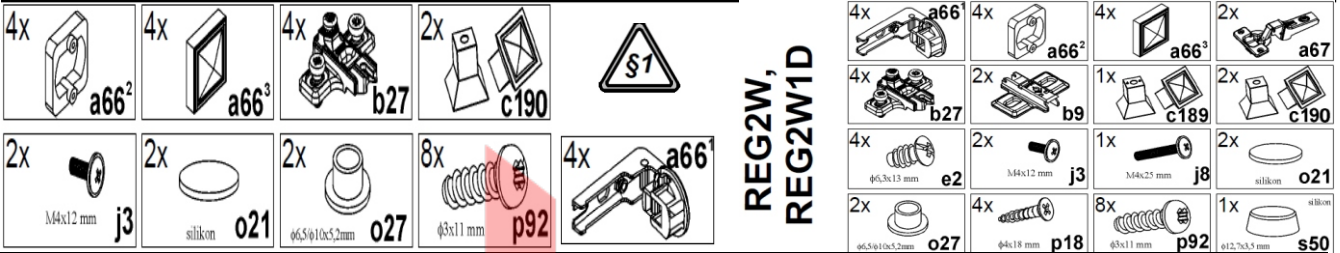

LARGO Classic

REG2W, REG2W1D - FRN1

A	B	C	D

REG2W1D

1	S56-021	446	716	5/6
2	S56-023	716	448	6/6

REG2W

2	S56-023	716	448	4/5

REG2W,
REG2W1D