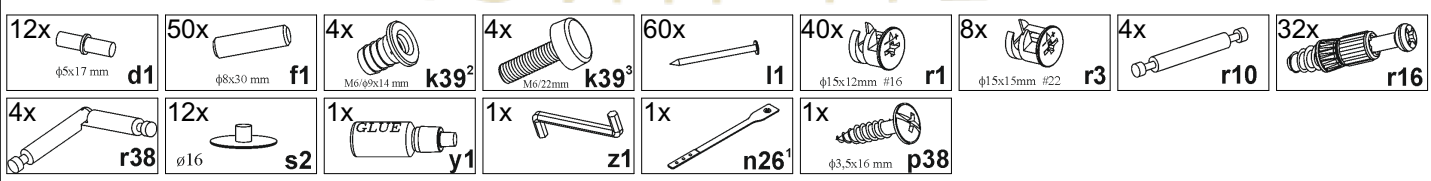

• МАГАЗИН МЕБЛІВ •