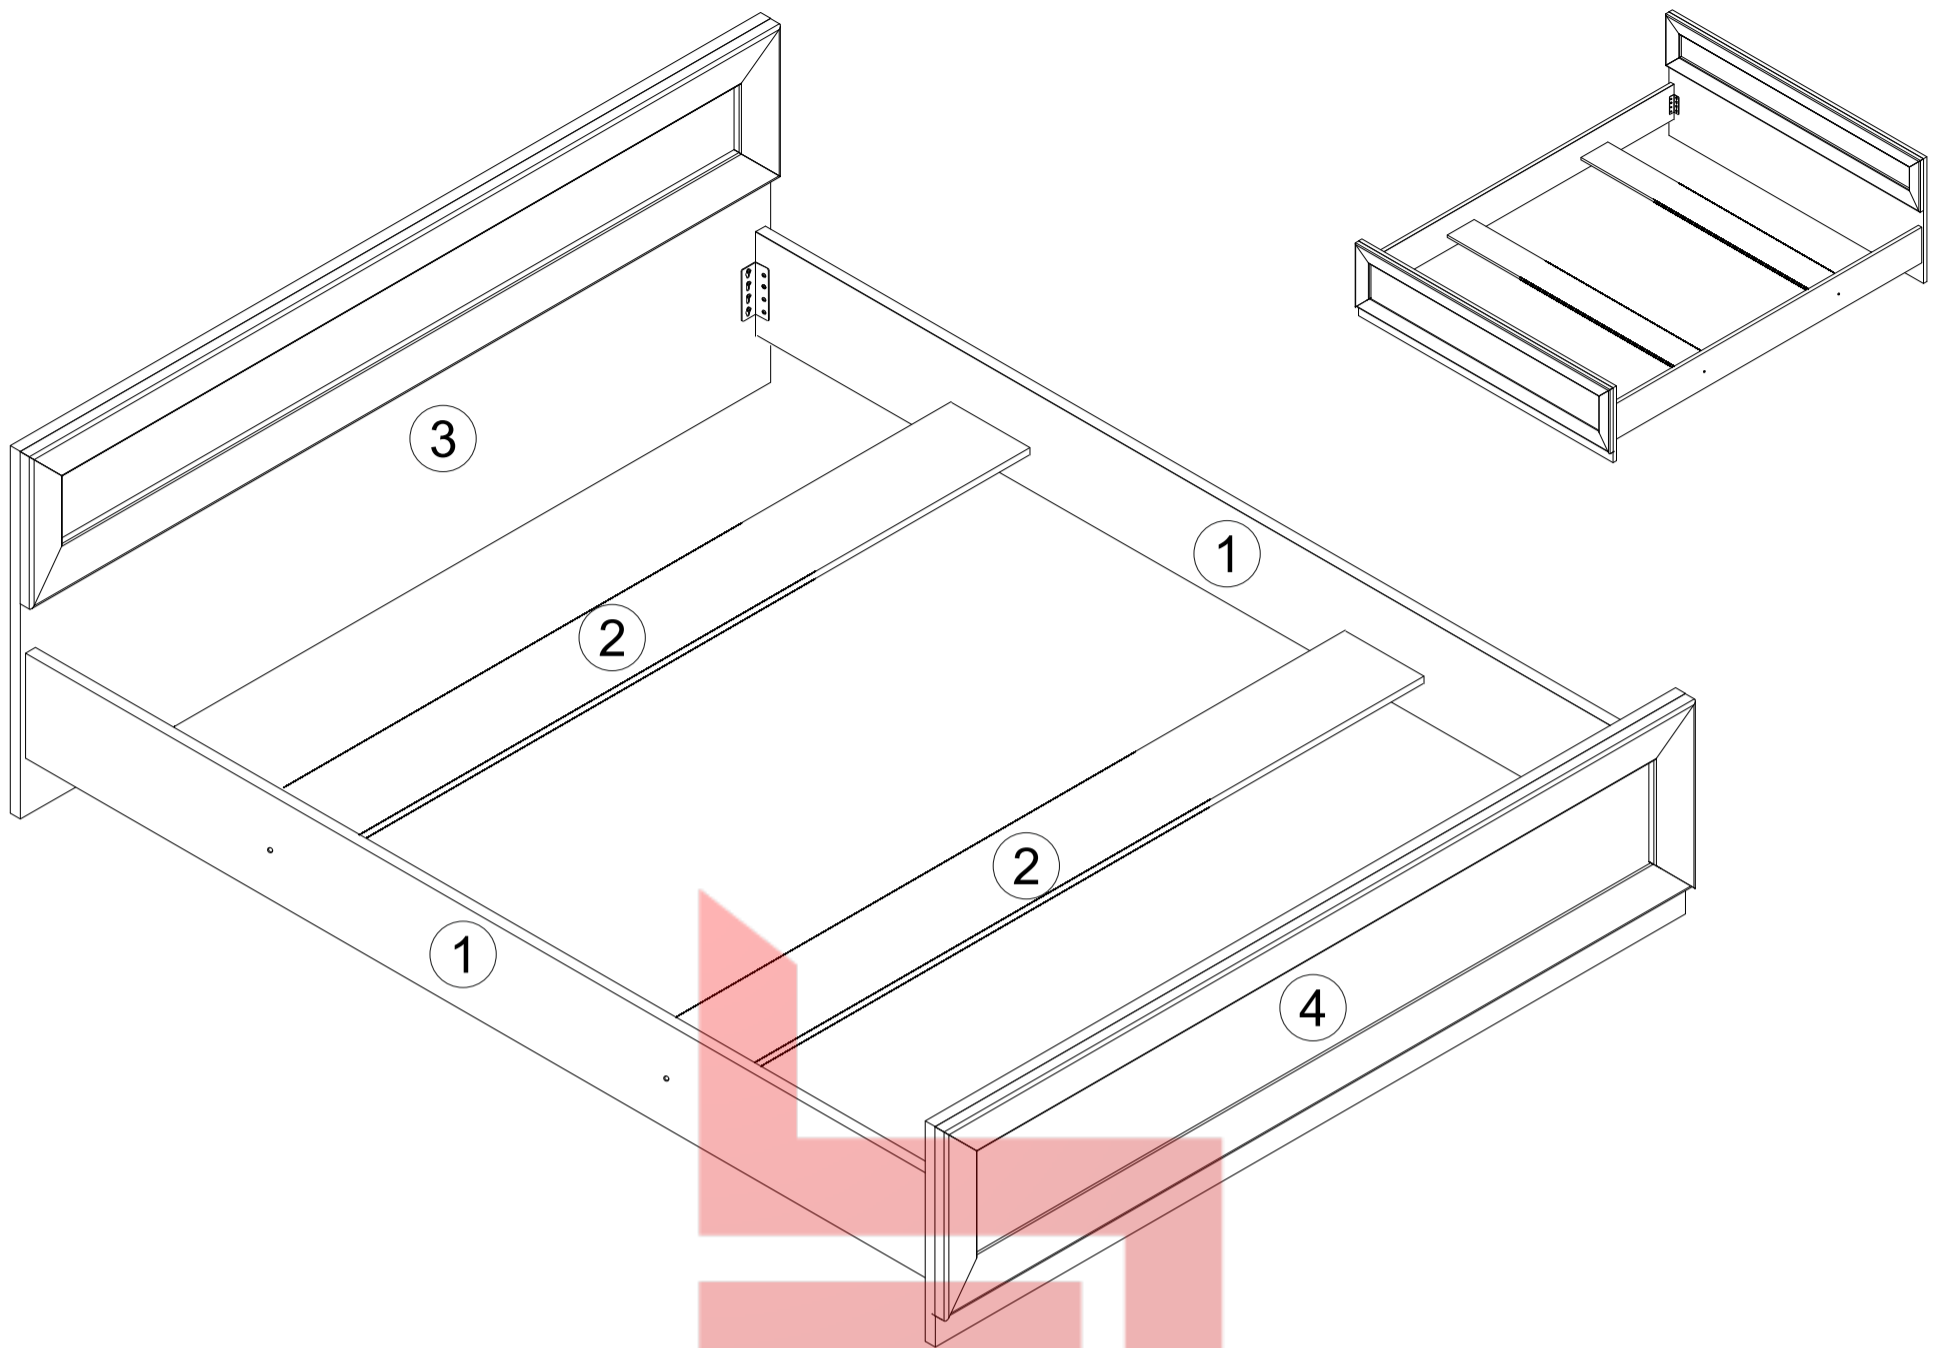

LARGO CLASSIC (KAPKAC) LOZ 160 LOZ 140 LOZ 180

LOZ 160

A	B	C	D	
1	S56-140	2000	260	3/3
2	S56-142	1603	200	3/3
3	S56-040	1660	785	1/3
4	S56-042	1660	460	2/3

LOZ 140

A	B	C	D	
1	S56-140	2000	260	3/3
2	S56-141	1403	200	3/3
3	S52-041	1460	785	1/3
4	S56-043	1460	460	2/3

LOZ 180

A	B	C	D	
1	S56-140	2000	260	3/3
2	S56-144	1803	200	3/3
3	S56-045	1860	785	1/3
4	S56-047	1860	460	2/3

32x F6.3x16 mm e7	1x z1	4x n63	8x k1	4x φ10x13 mm r5¹	4x M6x50 mm r5²	4x s1
1x 15g y1¹	8x Ø8x30mm f1					