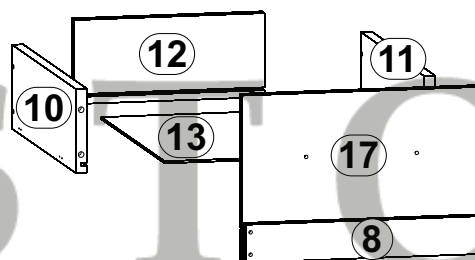

РІЧАРД / РИЧАРД

Тумба приліжкова / Тумба прикроватьна_1S

A	B	C	D
1	RD1-131	387	395 1/3
2	RD1-135	387	395 1/3
3	RD1-132	240,5	395 1/3
4	RD1-133	240,5	395 1/3
5	RD1-327	432	410 1/3
6	RD1-4416	387	67 1/3
7	RD1-4419	387	67 1/3
8	RD1-4417	341	54 1/3
9	RD1-4420	330	40 1/3

A	B	C	D
10	RD1-509	400	120 1/3
11	RD1-510	400	120 1/3
12	RD1-511	275	120 1/3
13	RD1-915	290	399 1/3
14	RD1-236	500	450 2/3
15	RD1-237	500	450 2/3
16	RD1-916	450	459 2/3
17	RD1-028	345	233 3/3

1x 270,7x34x34,5 c410	6x Ø6x13 mm e3	4x Ø5x50 mm e32	33x Ø8x30 mm f1	2x M4x22 mm j30	4x k55	25x l1
2x 55x18x18 mm l51	8x Ø4x35 mm p6	3x Ø4x30 mm p21	4x Ø3x12 mm p54	24x Ø15x12 mm #16 r1	24x 20/11 r42	12x Ø16 s2
1x 400 mm w5^{DR}	1x 400 mm w5^{CR}	1x 400 mm w5^{DL}	1x 400 mm w5^{CL}	1x Клей y1		