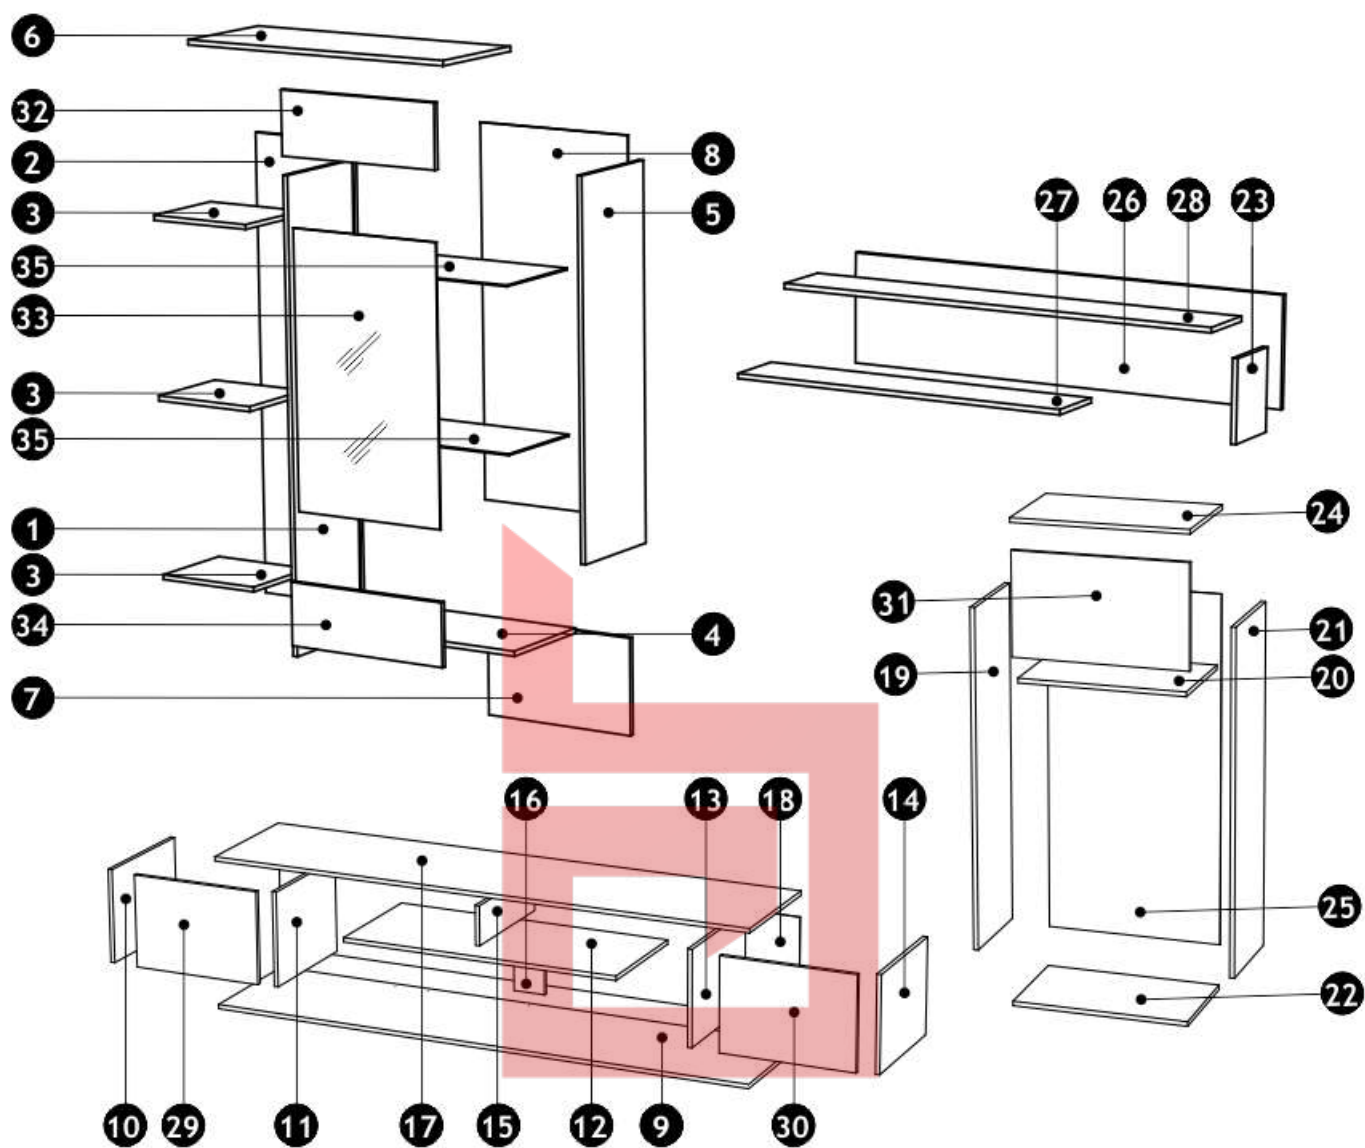

BRISTOL

• МАГАЗИН МЕБЕЛЬ •