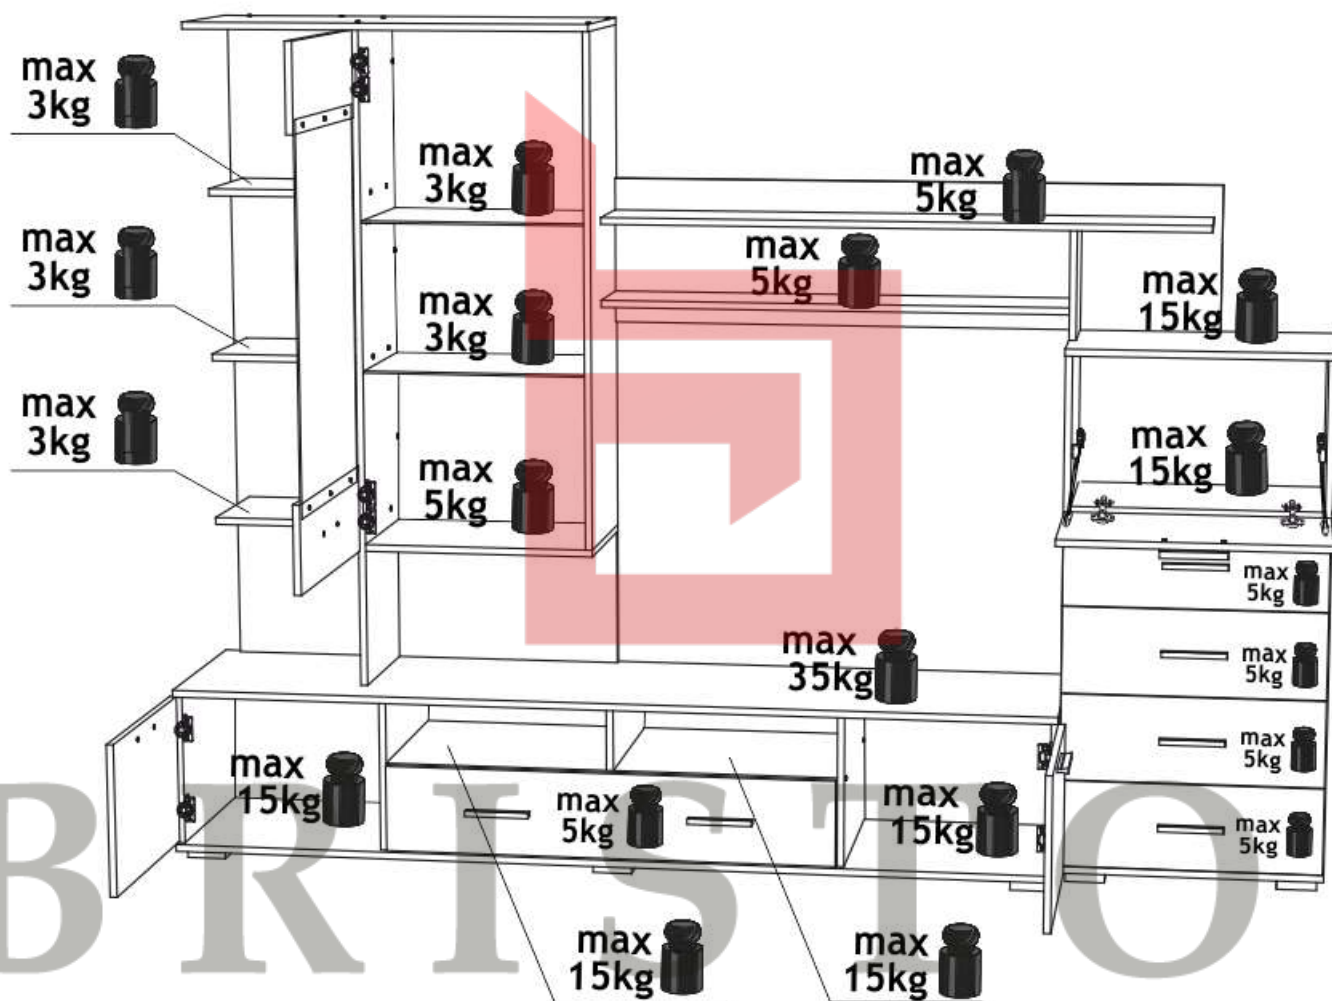

RIO

Ø5, Ø8

BRISTOL

• МАГАЗИН МЕБЛІВ •

RIO

A0 8 x 32mm x71 	B0  x20	B1 7 x 50 mm x100 
D0 3 x 15 mm x12 	D1 3 x 25 mm x8 	D4 3,5 x 18 mm x6 
D10 4 x 16 mm x24 	D12 4,2 x 28 mm x20 	D14 4 x 35 mm x39 
D21 5 x 13 mm x54 	D30 EURO 6,3 x 14 mm x20 	H0  x2
I1  x10	I3 d 26mm x10 	K 4mm x1 
L0 128 mm x10 	N6 L-300mm x4 	N8 L-400mm x1 
Q4  x8	T2  x13	T8  x120
 x1 left	 x1 right	U1  x6
 x2		

50 ▶

51 ▶

52 ▶

53 ▶

54 ▶

55 ▶

56 ▶

57 ▶

58 ▶

BRISTOL

• МАГАЗИН МЕБЛІВ •

59 ▶

60 ▶

61 ▶

• МАГАЗИН МЕБЛІВ •