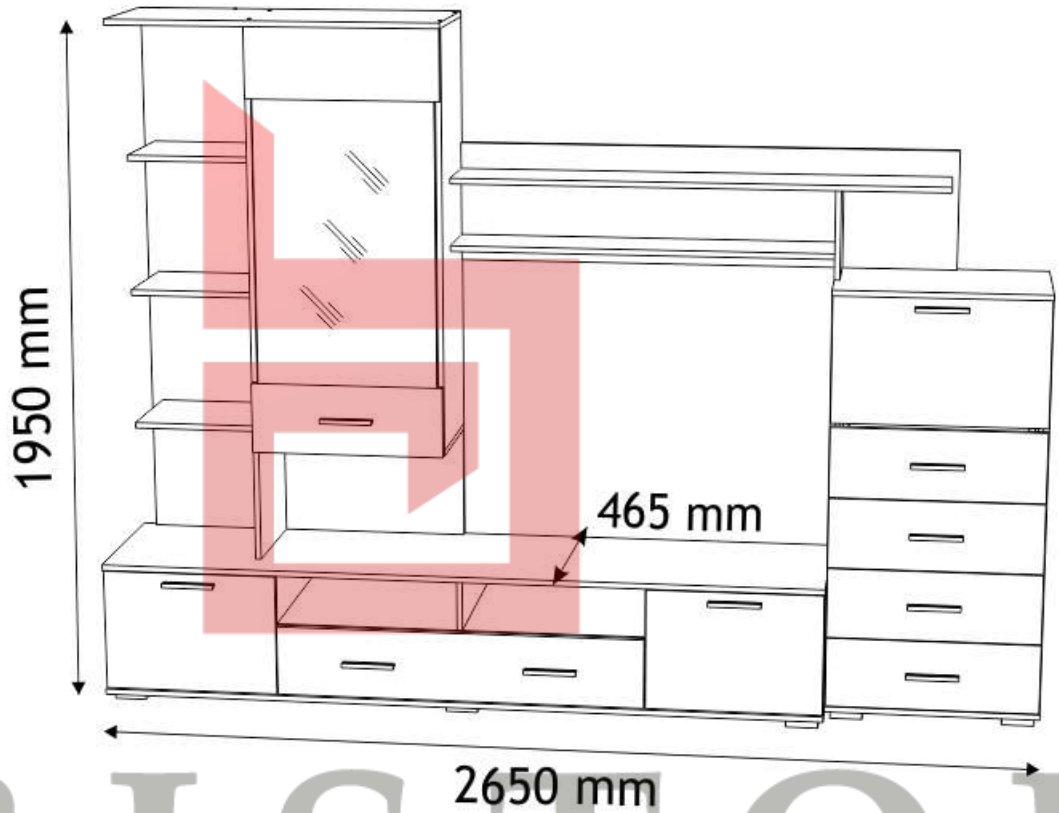

RIO

Ø5, Ø8

BRISTOL

• МАГАЗИН МЕБЛІВ •

RIO

A0 8 x 32mm x71 	B0  x20	B1 7 x 50 mm x100 
D0 3 x 15 mm x12 	D1 3 x 25 mm x8 	D4 3,5 x 18 mm x6 
D10 4 x 16 mm x24 	D12 4,2 x 28 mm x20 	D14 4 x 35 mm x39 
D21 5 x 13 mm x54 	D30 EURO 6,3 x 14 mm x20 	H0  x2
I1  x10	I3 d 26mm x10 	K 4mm x1 
L0 128 mm x10 	N6 L-300mm x4 	N8 L-400mm x1 
Q4  x8	T2  x13	T8  x120
 x1 left	 x1 right	U1  x6
 x2		

RIO

1	1522	350	16	x1	3/4
2	1522	380	16	x1	3/4
3	350	300	16	x3	1/4
4	534	350	16	x1	3/4
5	1188	350	16	x1	2/4
6	940	370	16	x1	3/4
7	318	534	16	x1	2/4
8	1215	546	2,5	x1	4/4
9	2050	465	16	x1	1/4
10	352	445	16	x1	1/4

21	1175	350	16	x1	2/4
22	600	370	16	x1	2/4
23	250	200	16	x1	1/4
24	600	370	16	x1	2/4
25	1204	596	2,5	x1	4/4
26	1420	340	16	x1	3/4
27	1080	200	16	x1	1/4
28	1400	200	16	x1	1/4
29	496	346	16	x1	3/4
30	496	346	16	x1	3/4

31	596	356	16	x1	1/4
32	546	199,5	16	x1	4/4
33	870	512	4	x1	
34	546	199,5	16	x1	4/4
35	517	340	5	x2	
36	340	120	16	x8	4/4
37	510	120	16	x4	4/4
38	596	199,5	16	x4	4/4
39	345	540	2,5	x4	4/4
40	400	120	16	x2	1/4
41	992	120	16	x1	4/4
42	1046	199,5	16	x1	1/4
43	405	1022	2,5	x1	4/4