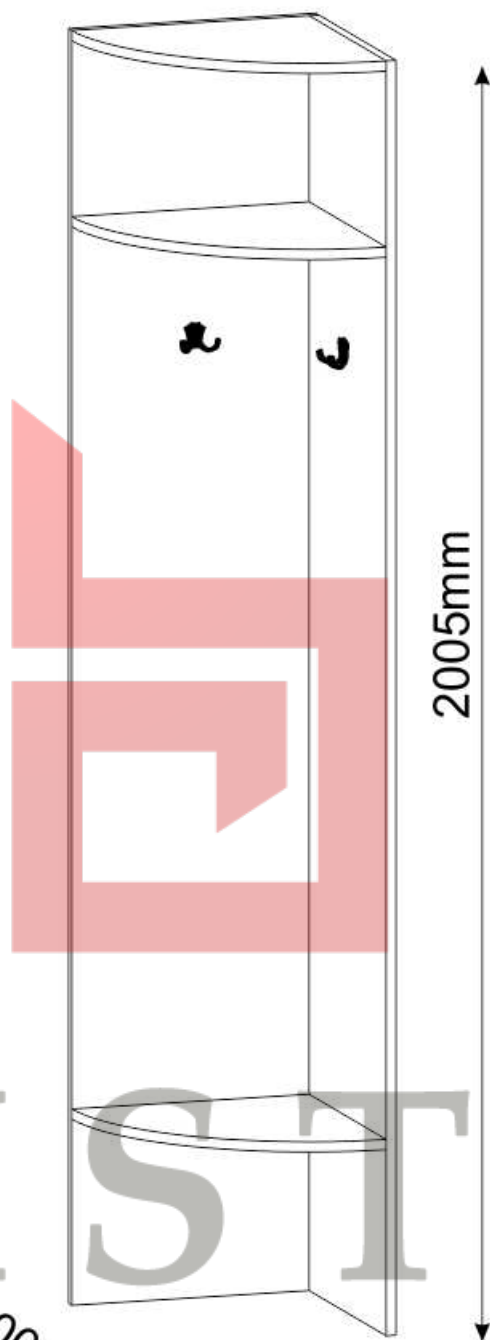

# Hall furniture set «LOLA» ECC

Ø8

2005mm

400mm

400mm

# Hall furniture set «LOLA» ECC

<b>B1</b> f 7 x 50 mm <b>x22</b> 	<b>H0</b> <b>x4</b> 	<b>K</b> 4mm <b>x1</b> 
<b>P18</b> <b>x2</b>  	<b>T3</b> <b>x5</b> 	<b>U4</b> <b>x6</b> 

# Hall furniture set «LOLA» ECC

<b>1</b>	2000	400	16 x1	1/1
<b>2</b>	2000	384	16 x1	1/1
<b>3</b>	384	384	16 x3	1/1
				1/1

BRISTOL

• МАГАЗИН МЕБЛІВ •

1 ▶

2 ▶

3 ▶

4 ▶