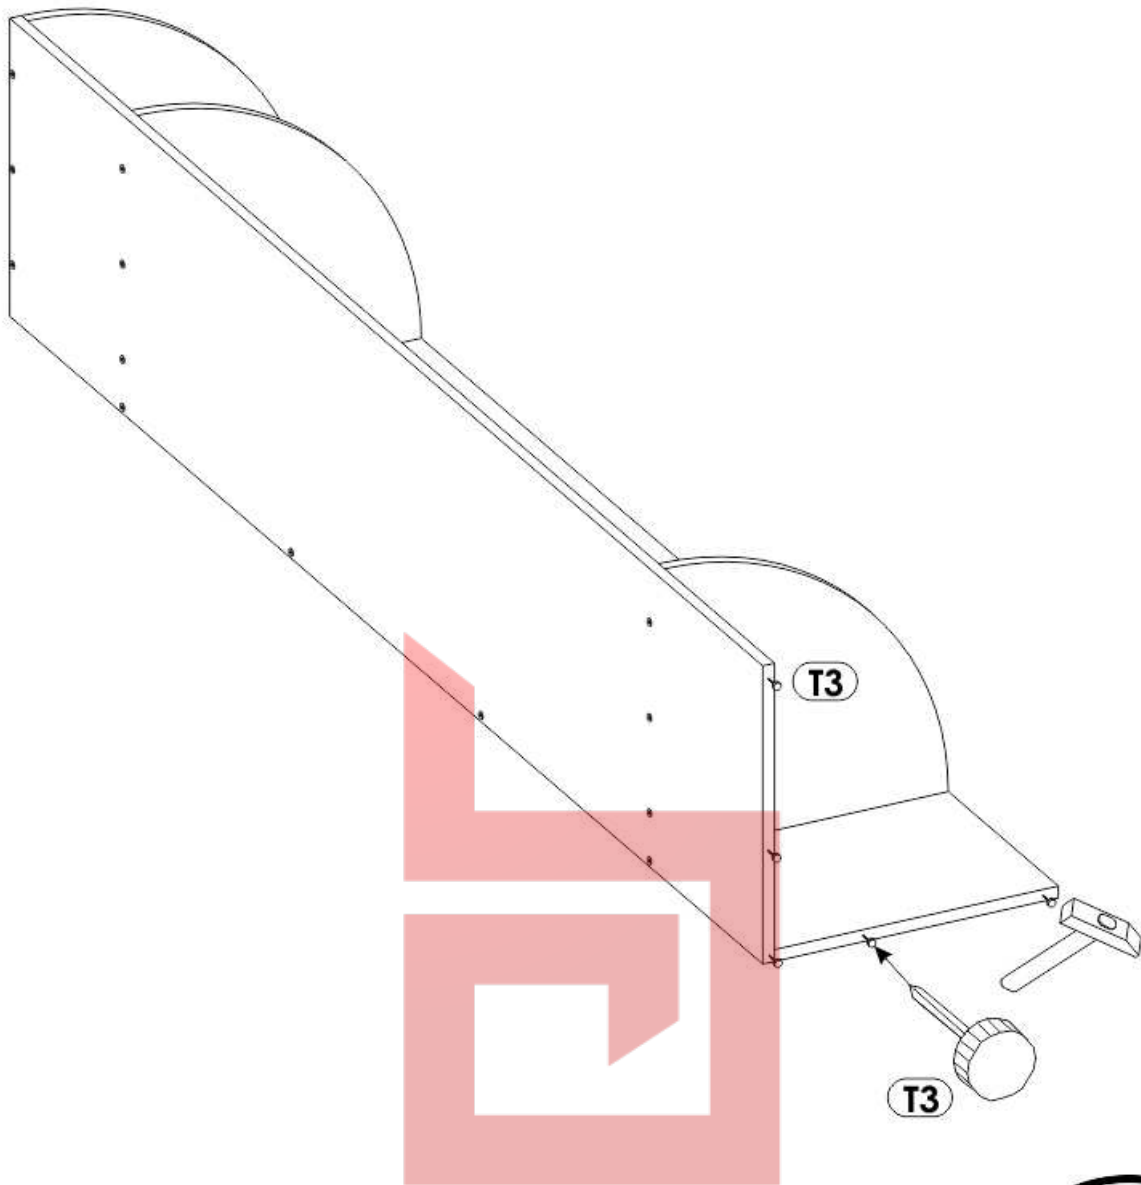

# Hall furniture set «LOLA» ECC

Ø8

2005mm

400mm

400mm

# Hall furniture set «LOLA» ECC

<b>B1</b> f 7 x 50 mm <b>x22</b> 	<b>H0</b> <b>x4</b> 	<b>K</b> 4mm <b>x1</b> 
<b>P18</b> <b>x2</b>  	<b>T3</b> <b>x5</b> 	<b>U4</b> <b>x6</b> 

# Hall furniture set «LOLA» ECC

<b>1</b>	2000	400	16 x1	1/1
<b>2</b>	2000	384	16 x1	1/1
<b>3</b>	384	384	16 x3	1/1
				1/1

BRISTOL

• МАГАЗИН МЕБЛІВ •

1 ▶

2 ▶

3 ▶

4 ▶