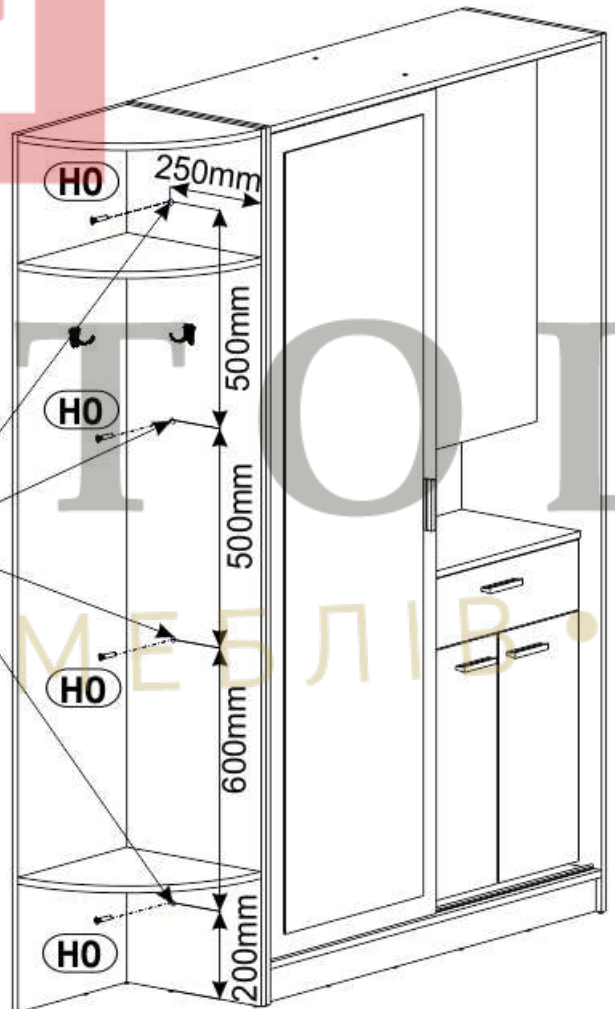

6 ▶

BRISTOL
• МАГАЗИН МЕБЛІВ •