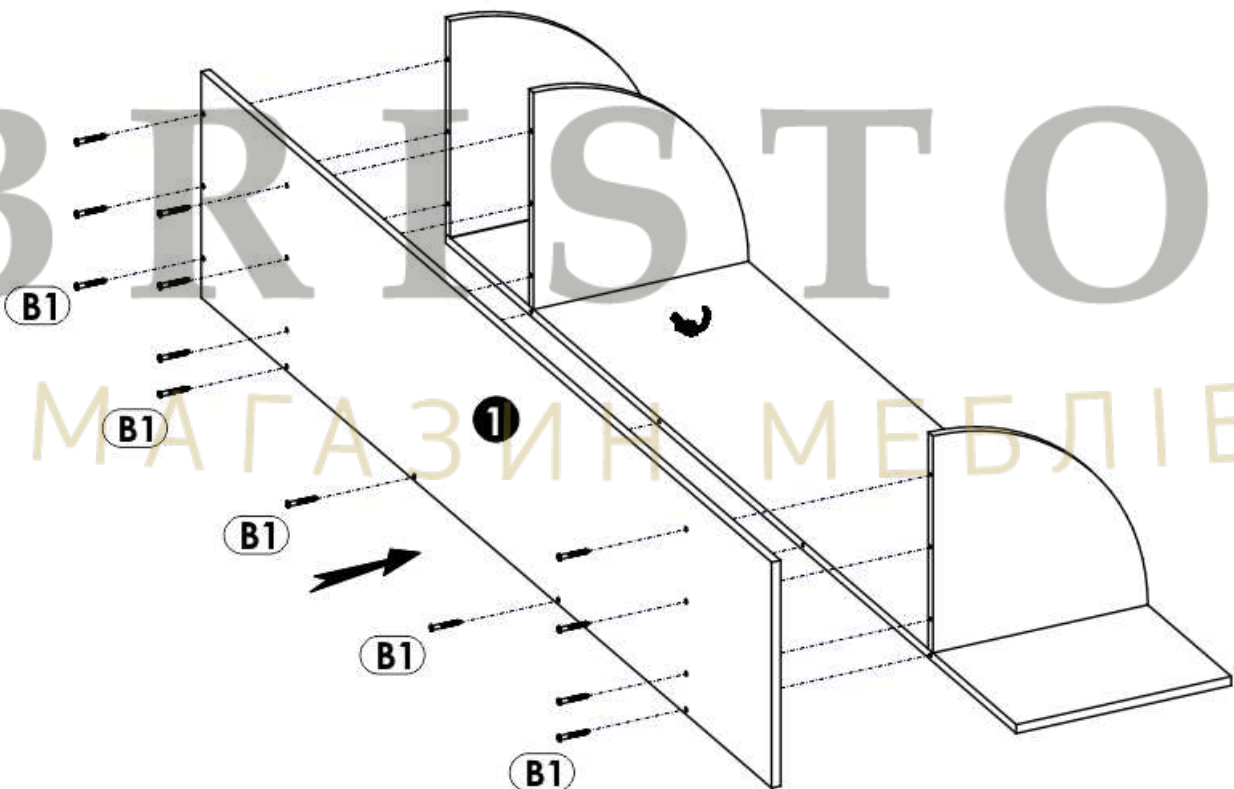

# Hall furniture set «LOLA» ECC

Ø8

2005mm

400mm

400mm

# Hall furniture set «LOLA» ECC

<b>B1</b> f 7 x 50 mm <b>x22</b> 	<b>H0</b> <b>x4</b> 	<b>K</b> 4mm <b>x1</b> 
<b>P18</b> <b>x2</b>  	<b>T3</b> <b>x5</b> 	<b>U4</b> <b>x6</b> 

# Hall furniture set «LOLA» ECC

<b>1</b>	2000	400	16 x1	1/1
<b>2</b>	2000	384	16 x1	1/1
<b>3</b>	384	384	16 x3	1/1
				1/1

BRISTOL

• МАГАЗИН МЕБЛІВ •

1 ▶

2 ▶

3 ▶

4 ▶