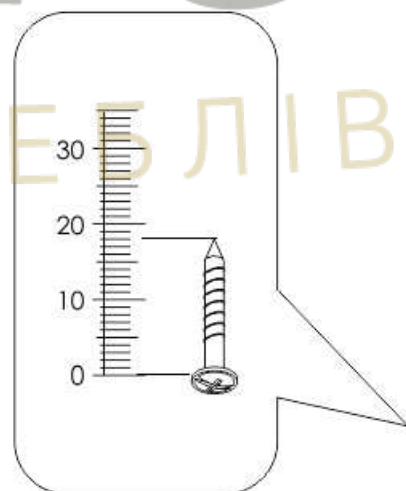

# Hall furniture set «LOLA» ECC

Ø8

2005mm

400mm

400mm

# Hall furniture set «LOLA» ECC

<b>B1</b> f 7 x 50 mm <b>x22</b> 	<b>H0</b> <b>x4</b> 	<b>K</b> 4mm <b>x1</b> 
<b>P18</b> <b>x2</b>  	<b>T3</b> <b>x5</b> 	<b>U4</b> <b>x6</b> 

# Hall furniture set «LOLA» ECC

<b>1</b>	2000	400	16 x1	1/1
<b>2</b>	2000	384	16 x1	1/1
<b>3</b>	384	384	16 x3	1/1
				1/1

BRISTOL

• МАГАЗИН МЕБЛІВ •

1 ▶

2 ▶

3 ▶

4 ▶