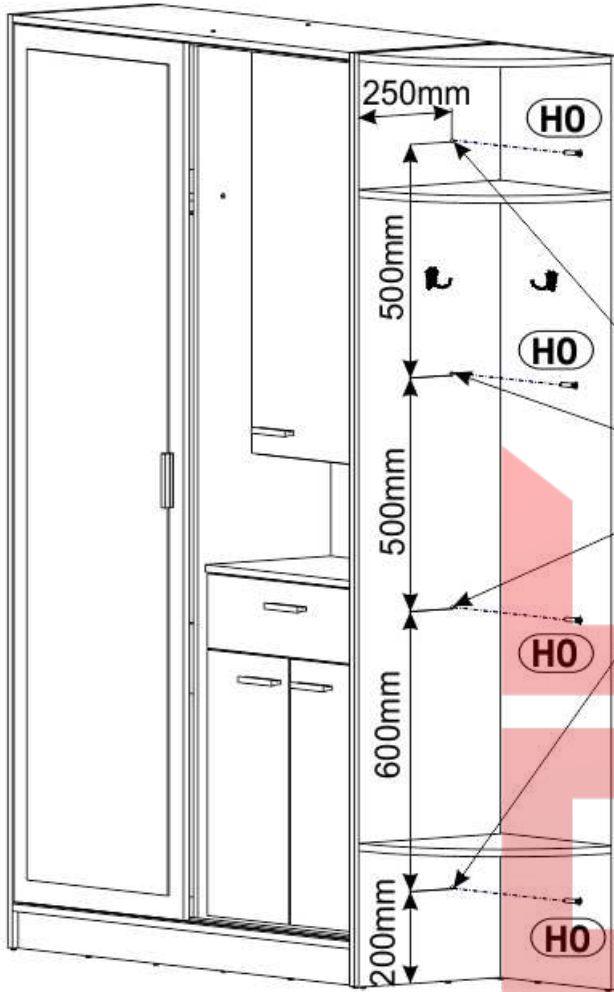

6 ▶

BRISTOL
• МАГАЗИН МЕБЛІВ •