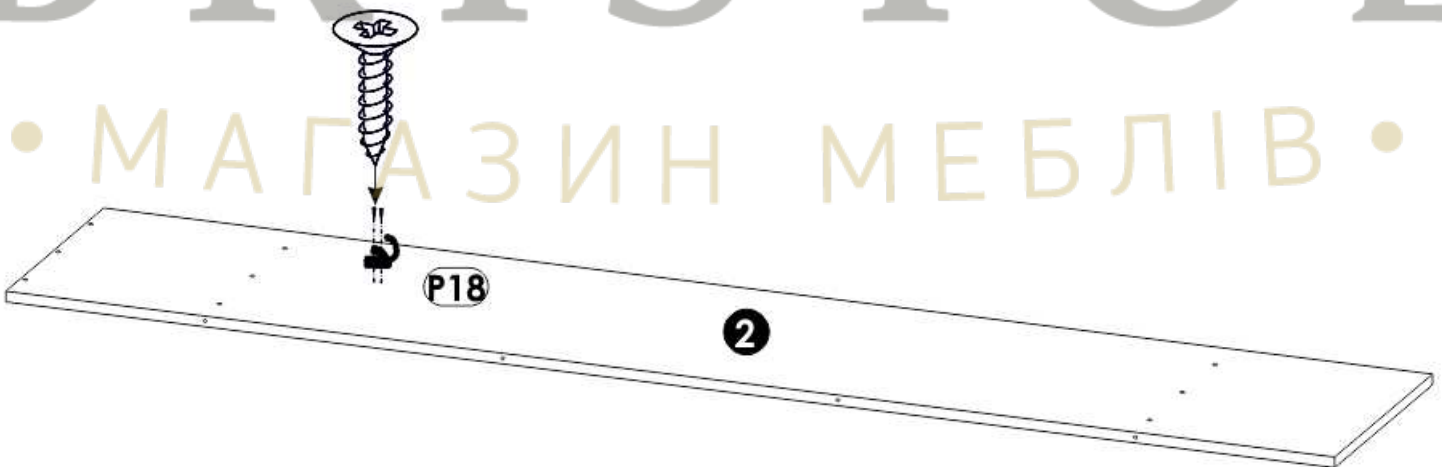

# Hall furniture set «LOLA» ECC

<b>1</b>	2000	400	16 x1	1/1
<b>2</b>	2000	384	16 x1	1/1
<b>3</b>	384	384	16 x3	1/1
				1/1

BRISTOL

• МАГАЗИН МЕБЛІВ •

1 ▶

2 ▶

3 ▶

4 ▶