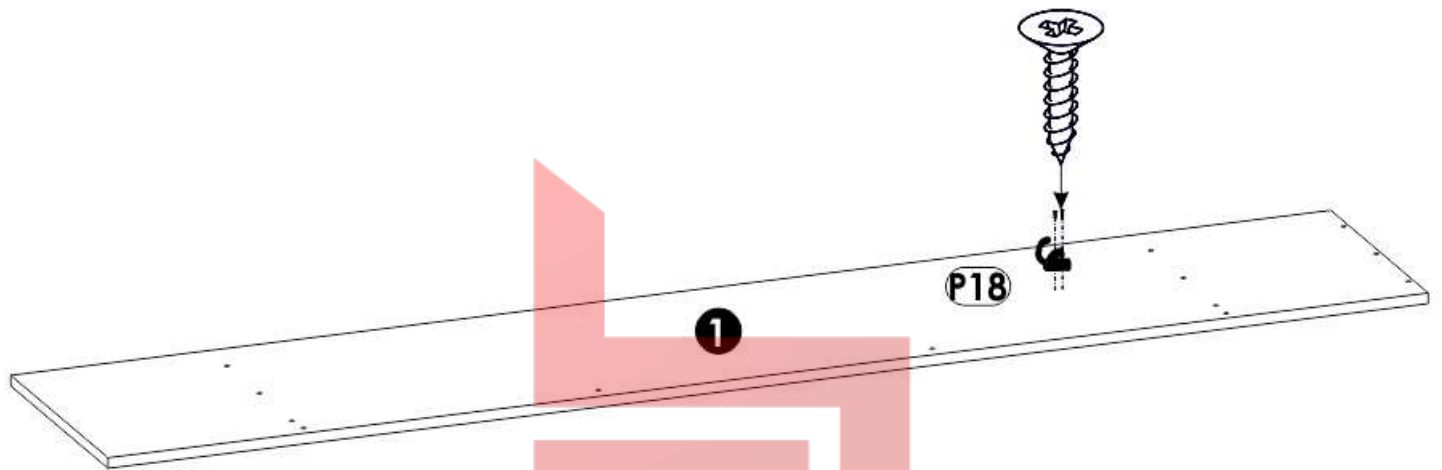

# Hall furniture set «LOLA» ECC

Ø8

2005mm

400mm

400mm

# Hall furniture set «LOLA» ECC

<b>B1</b> f 7 x 50 mm <b>x22</b> 	<b>H0</b> <b>x4</b> 	<b>K</b> 4mm <b>x1</b> 
<b>P18</b> <b>x2</b>  	<b>T3</b> <b>x5</b> 	<b>U4</b> <b>x6</b> 

# Hall furniture set «LOLA» ECC

<b>1</b>	2000	400	16 x1	1/1
<b>2</b>	2000	384	16 x1	1/1
<b>3</b>	384	384	16 x3	1/1
				1/1

BRISTOL

• МАГАЗИН МЕБЛІВ •

1 ▶

2 ▶

3 ▶

4 ▶