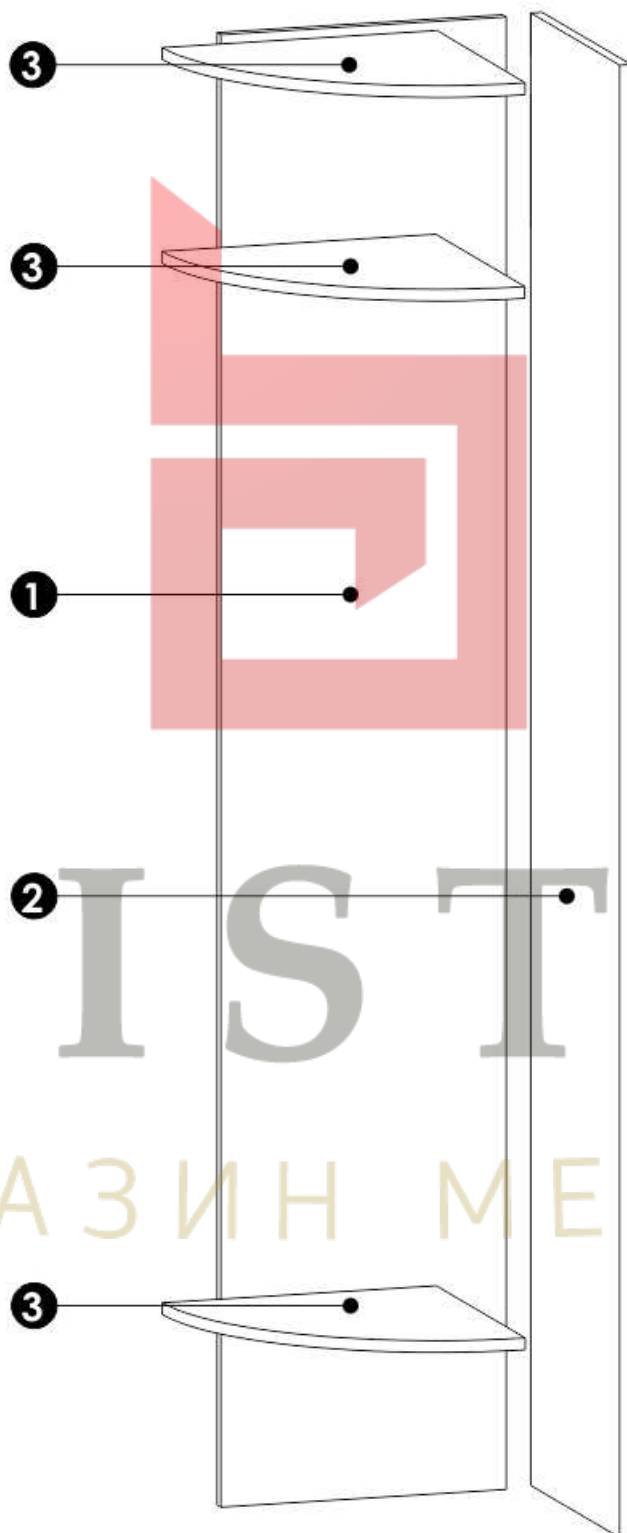

# Hall furniture set «LOLA» ECC

Ø8

2005mm

400mm

400mm

# Hall furniture set «LOLA» ECC

<b>B1</b> f 7 x 50 mm <b>x22</b> 	<b>H0</b> <b>x4</b> 	<b>K</b> 4mm <b>x1</b> 
<b>P18</b> <b>x2</b>  	<b>T3</b> <b>x5</b> 	<b>U4</b> <b>x6</b> 

# Hall furniture set «LOLA» ECC

<b>1</b>	2000	400	16 x1	1/1
<b>2</b>	2000	384	16 x1	1/1
<b>3</b>	384	384	16 x3	1/1
				1/1

BRISTOL

• МАГАЗИН МЕБЛІВ •

1 ▶

2 ▶

3 ▶

4 ▶