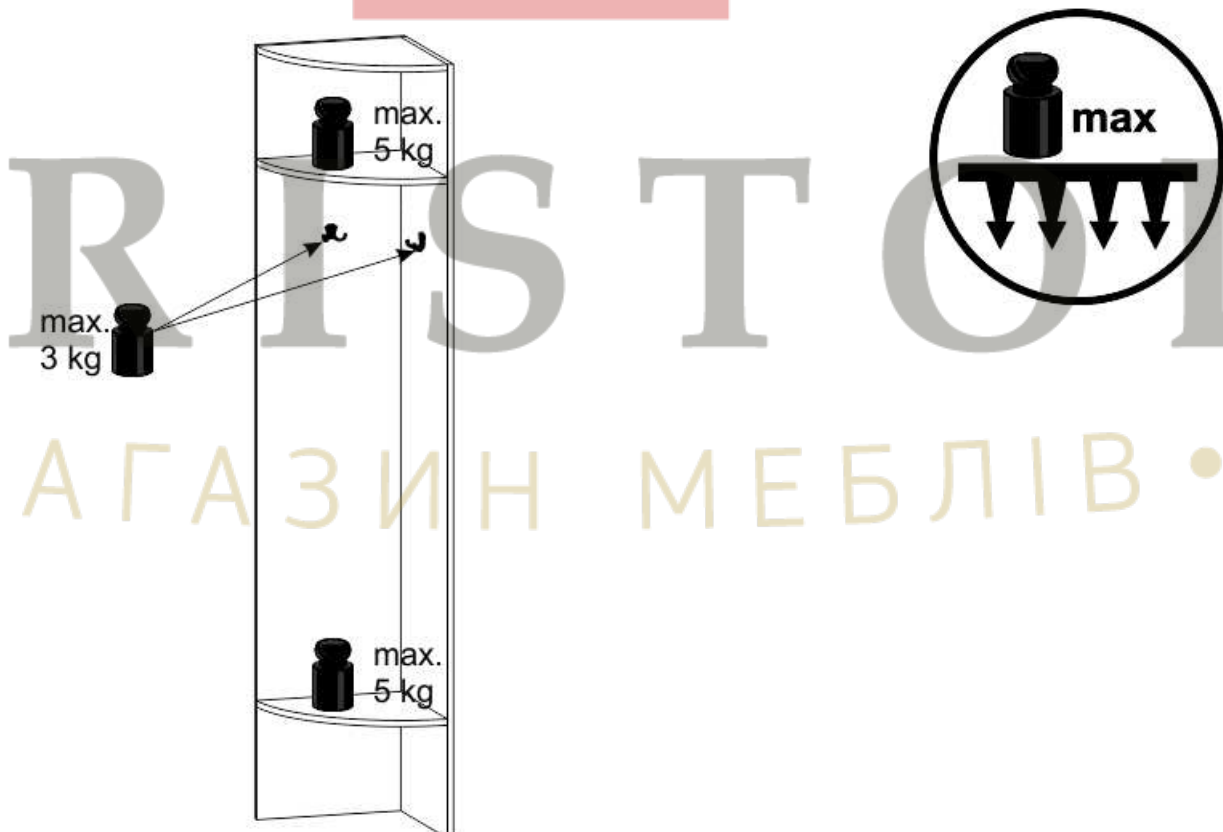

BRISTOL
• МАГАЗИН МЕБЛІВ •