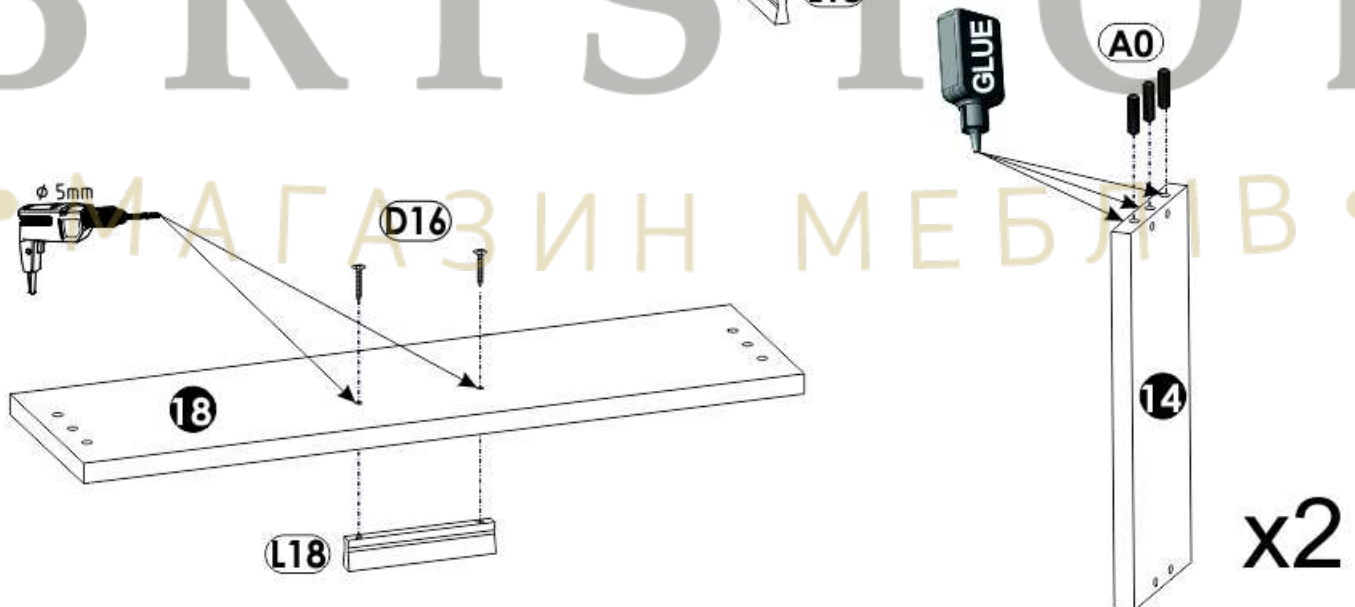

BRISTOL

МАГАЗИН МЕБЛІВ