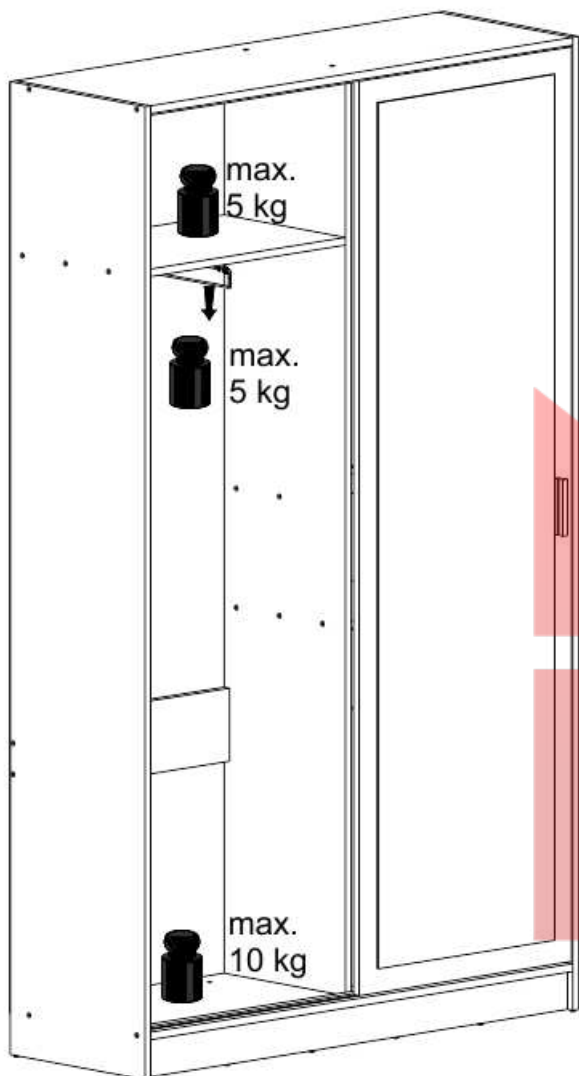

30

20

10

0

BRISTOL

• МАГАЗИН МЕБЛІВ •

Hall furniture set «LOLA»

1	1168	400	16	x1	1/2
2	1168	400	16	x1	1/2
3	2000	400	16	x1	1/2
4	2000	400	16	x1	1/2
5	1888	360	16	x1	1/2
6	576	340	16	x1	1/2
7	576	360	16	x1	1/2
8	576	321	16	x1	2/2
9	576	150	16	x1	2/2
10	576	200	16	x3	2/2
11	576	200	16	x1	2/2

12	80	1168	16	x2	2/2
13	518	120	16	x2	2/2
14	300	120	16	x2	2/2
15	880	570	16	x1	2/2
16	1880	588	16	x1	2/2
17	569	283	16	x2	2/2
18	160	570	16	x1	2/2
19	548	300	3	x1	2/2
20	1914	598	3	x2	2/2
21	1780	488		x1	
					1/2

4 ▶

5 ▶

6 ▶

7 ▶

8 ▶

9 ▶

BRISTOL
• МАГАЗИН МЕБЛІВ •

10 ▶

T8 x10

11 ▶

BRISTOL

• МАГАЗИН МЕБЛІВ •

12 ▶

13 ▶

14▶

BRISTOL
• МАГАЗИН МЕБЕЛЬ •