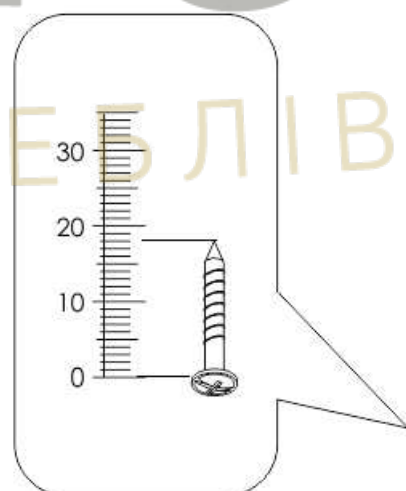

30

20

10

0

BRISTOL

• МАГАЗИН МЕБЛІВ •

Hall furniture set «LOLA»

1	1168	400	16	x1	1/2
2	1168	400	16	x1	1/2
3	2000	400	16	x1	1/2
4	2000	400	16	x1	1/2
5	1888	360	16	x1	1/2
6	576	340	16	x1	1/2
7	576	360	16	x1	1/2
8	576	321	16	x1	2/2
9	576	150	16	x1	2/2
10	576	200	16	x3	2/2
11	576	200	16	x1	2/2

12	80	1168	16	x2	2/2
13	518	120	16	x2	2/2
14	300	120	16	x2	2/2
15	880	570	16	x1	2/2
16	1880	588	16	x1	2/2
17	569	283	16	x2	2/2
18	160	570	16	x1	2/2
19	548	300	3	x1	2/2
20	1914	598	3	x2	2/2
21	1780	488		x1	
					1/2