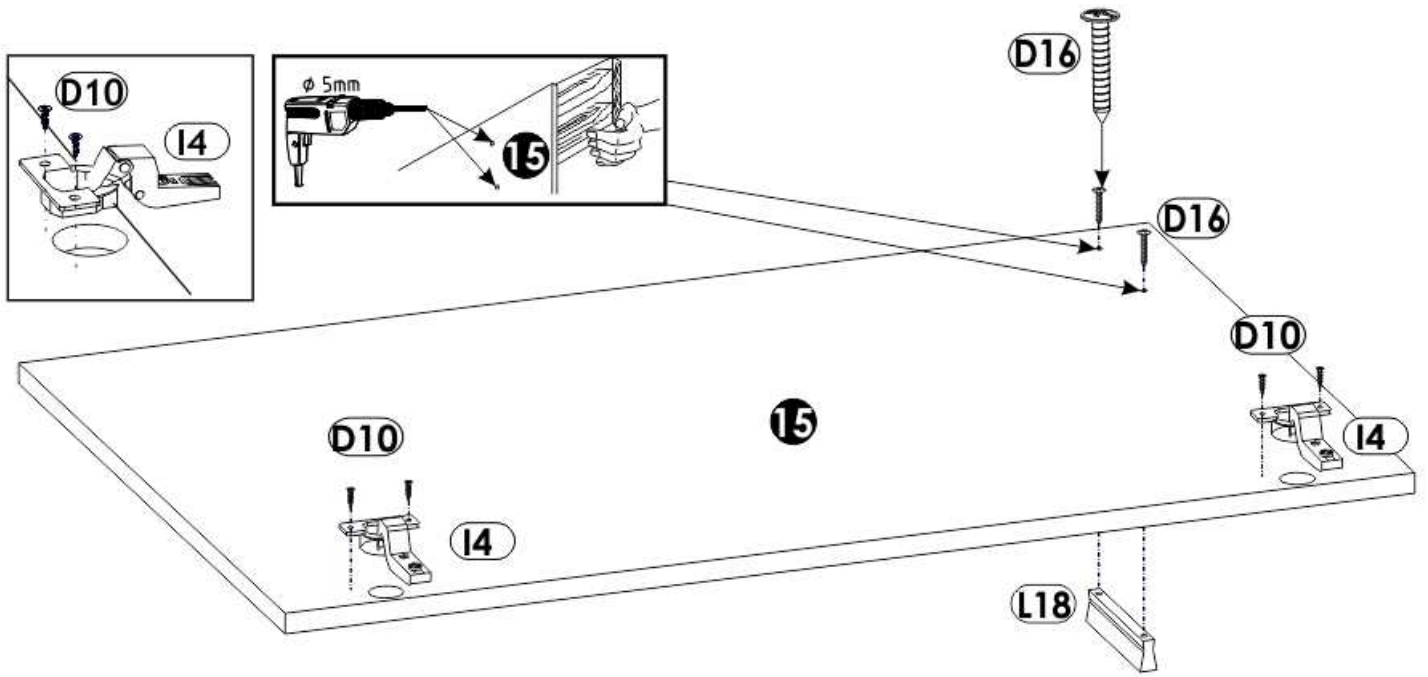

BRISTOL

МАГАЗИН МЕБЛІВ