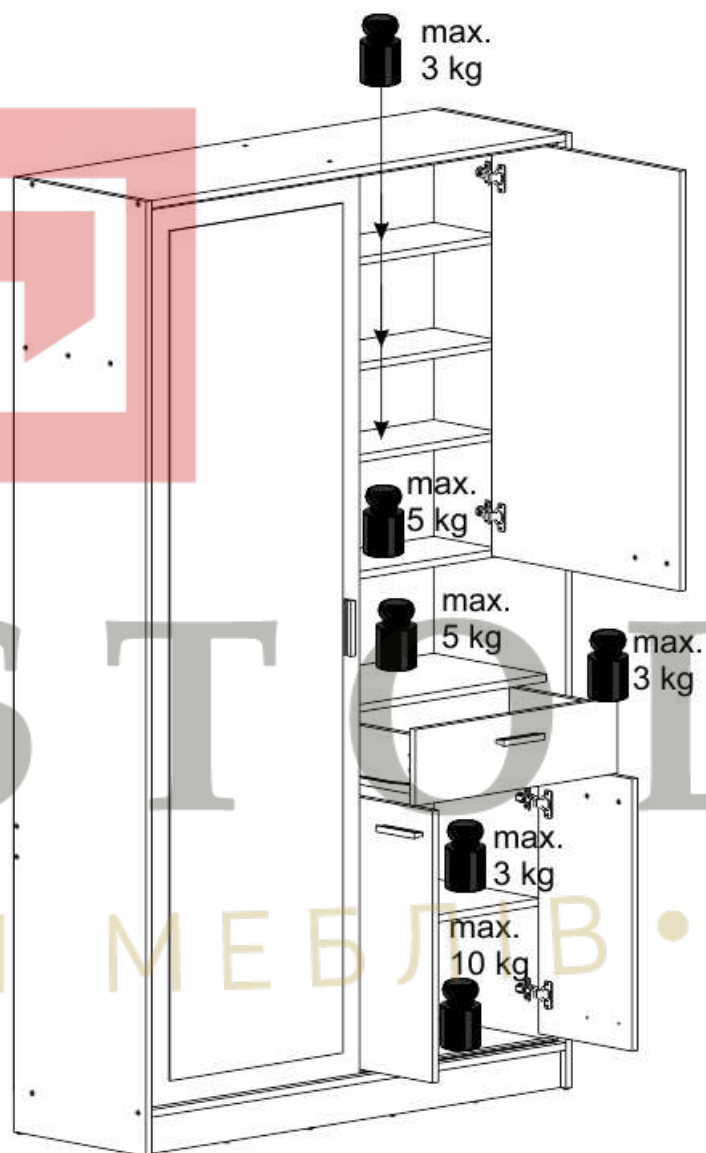

30

20

10

0

BRISTOL

• МАГАЗИН МЕБЛІВ •

Hall furniture set «LOLA»

1	1168	400	16	x1	1/2
2	1168	400	16	x1	1/2
3	2000	400	16	x1	1/2
4	2000	400	16	x1	1/2
5	1888	360	16	x1	1/2
6	576	340	16	x1	1/2
7	576	360	16	x1	1/2
8	576	321	16	x1	2/2
9	576	150	16	x1	2/2
10	576	200	16	x3	2/2
11	576	200	16	x1	2/2

12	80	1168	16	x2	2/2
13	518	120	16	x2	2/2
14	300	120	16	x2	2/2
15	880	570	16	x1	2/2
16	1880	588	16	x1	2/2
17	569	283	16	x2	2/2
18	160	570	16	x1	2/2
19	548	300	3	x1	2/2
20	1914	598	3	x2	2/2
21	1780	488		x1	
					1/2

4 ▶

5 ▶

6 ▶

7 ▶

8 ▶

9 ▶

BRISTOL
• МАГАЗИН МЕБЛІВ •

10 ▶

T8 x10

11 ▶

BRISTOL

• МАГАЗИН МЕБЛІВ •

12 ▶

13 ▶

14▶

BRISTOL
• МАГАЗИН МЕБЕЛЬ •