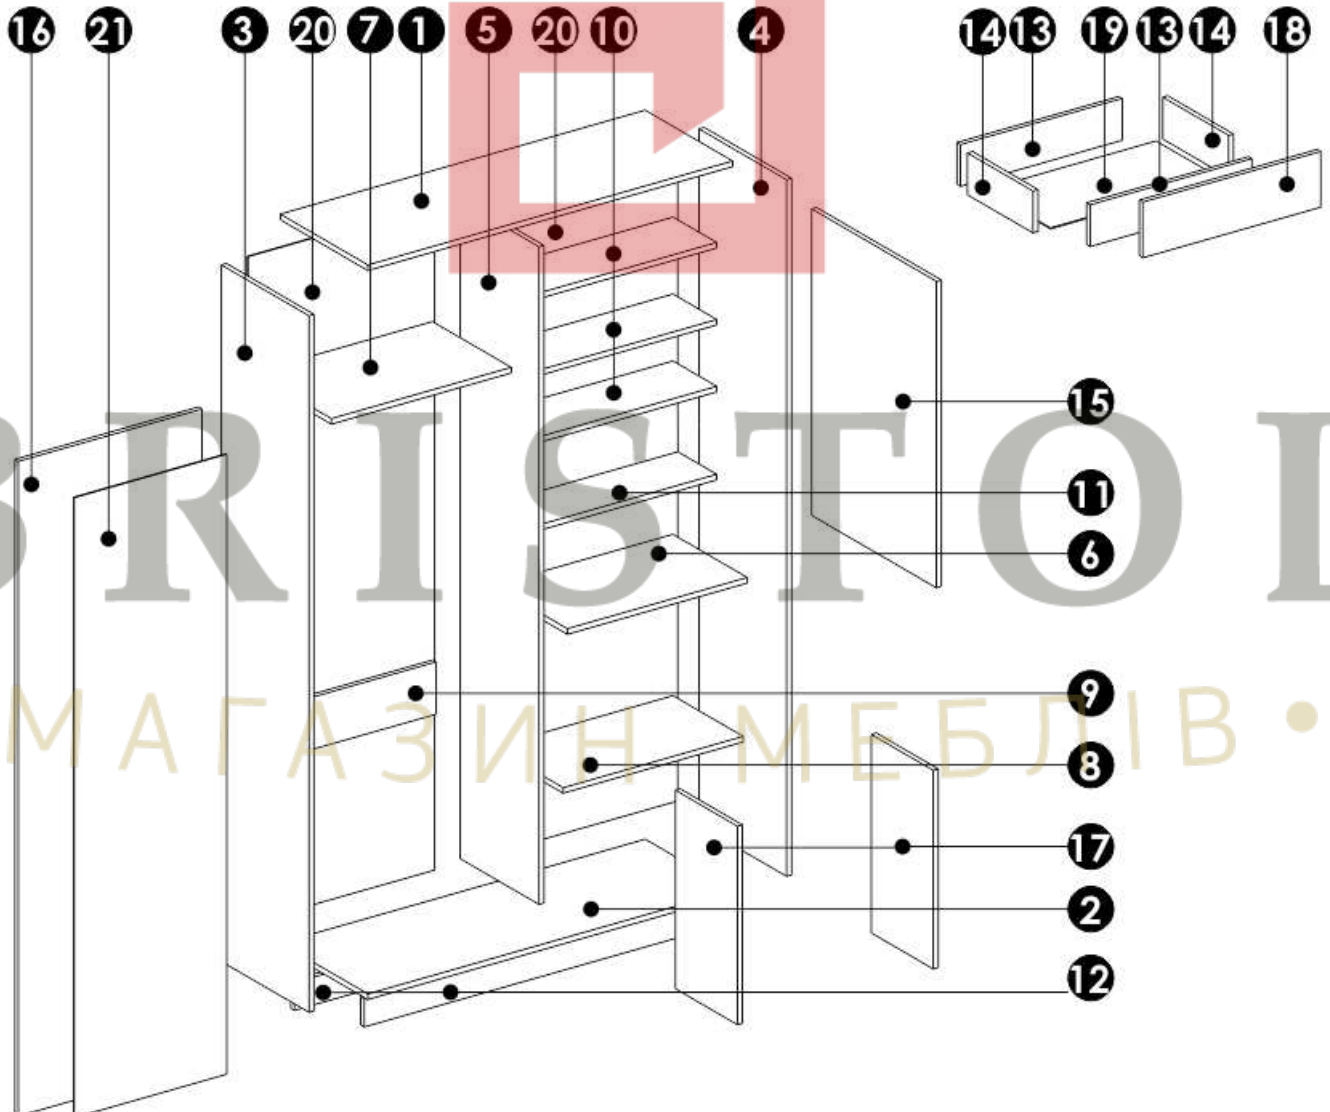

30

20

10

0

BRISTOL

• МАГАЗИН МЕБЛІВ •

Hall furniture set «LOLA»

1	1168	400	16	x1	1/2
2	1168	400	16	x1	1/2
3	2000	400	16	x1	1/2
4	2000	400	16	x1	1/2
5	1888	360	16	x1	1/2
6	576	340	16	x1	1/2
7	576	360	16	x1	1/2
8	576	321	16	x1	2/2
9	576	150	16	x1	2/2
10	576	200	16	x3	2/2
11	576	200	16	x1	2/2

12	80	1168	16	x2	2/2
13	518	120	16	x2	2/2
14	300	120	16	x2	2/2
15	880	570	16	x1	2/2
16	1880	588	16	x1	2/2
17	569	283	16	x2	2/2
18	160	570	16	x1	2/2
19	548	300	3	x1	2/2
20	1914	598	3	x2	2/2
21	1780	488		x1	
					1/2