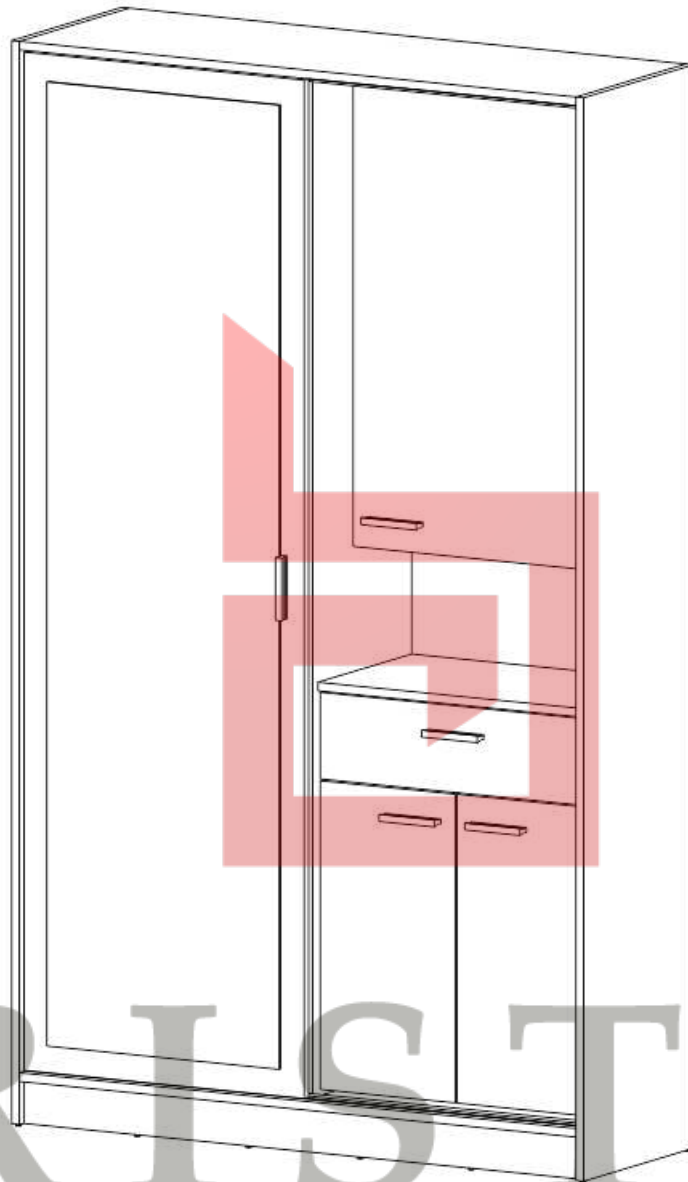

Hall furniture set «LOLA»

130
MIN

2005

1200

400

Hall furniture set «LOLA»

A0 8 x 32mm x20 	B0  x18	B1 f 7 x 50 mm x42 
D0 3 x 15 mm x16 	D10 4 x 16 mm x26 	D16 4,2 x 28 mm x10 
D21 5 x 13 mm x6 	D30 EURO 6,3 x 13 mm x12 	I1  x6
I4  x6	K 4mm  x1	L18  x5
N1 L-300mm x1 	Q0  x16	T3  x12
T8 x100 	x2  x2	x2  x2
L-300mm x1 	L-1168mm x2 	

30

20

10

0

BRISTOL

• МАГАЗИН МЕБЛІВ •

Hall furniture set «LOLA»

1	1168	400	16	x1	1/2
2	1168	400	16	x1	1/2
3	2000	400	16	x1	1/2
4	2000	400	16	x1	1/2
5	1888	360	16	x1	1/2
6	576	340	16	x1	1/2
7	576	360	16	x1	1/2
8	576	321	16	x1	2/2
9	576	150	16	x1	2/2
10	576	200	16	x3	2/2
11	576	200	16	x1	2/2