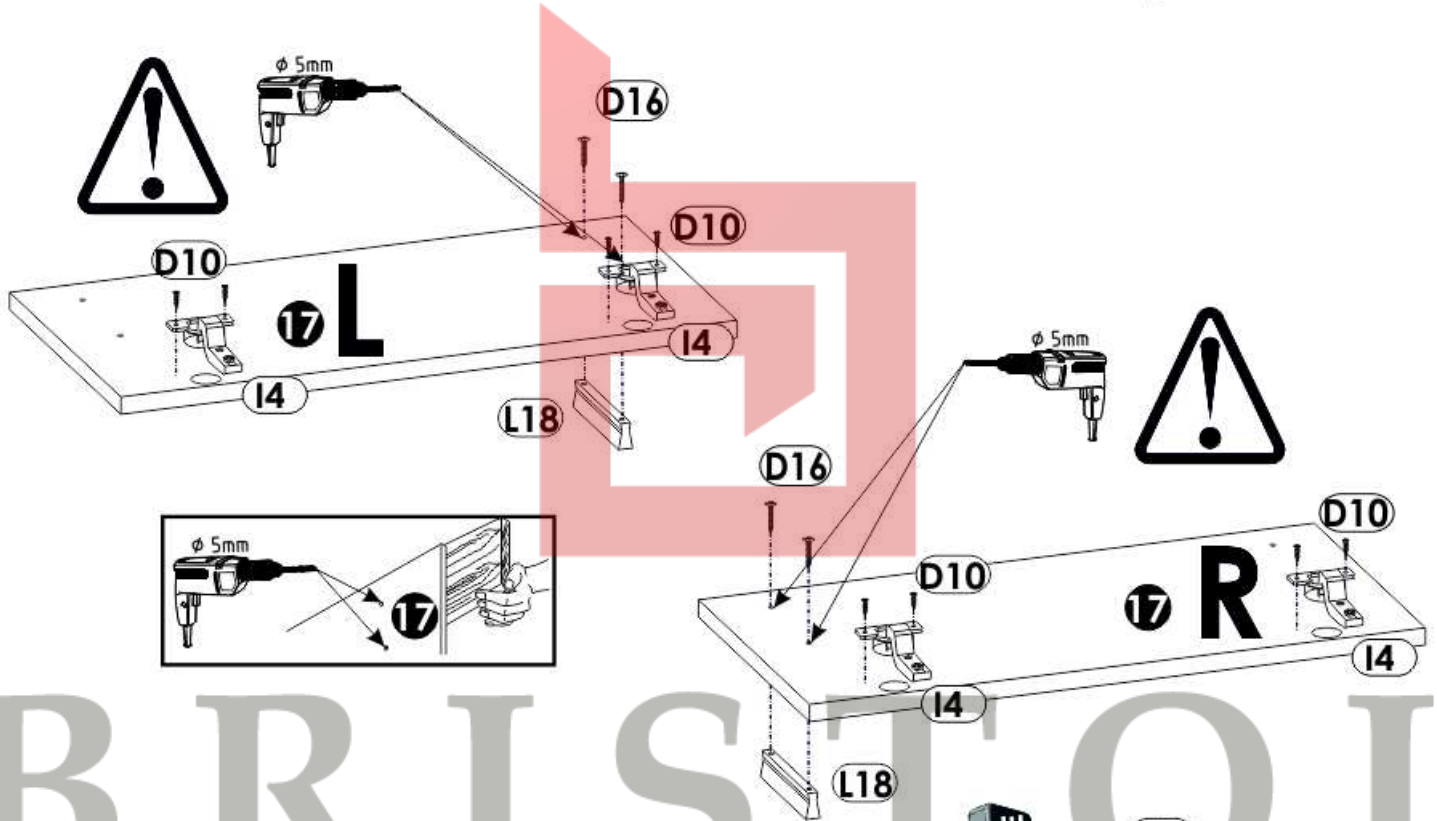

BRISTOL

МАГАЗИН МЕБЛІВ