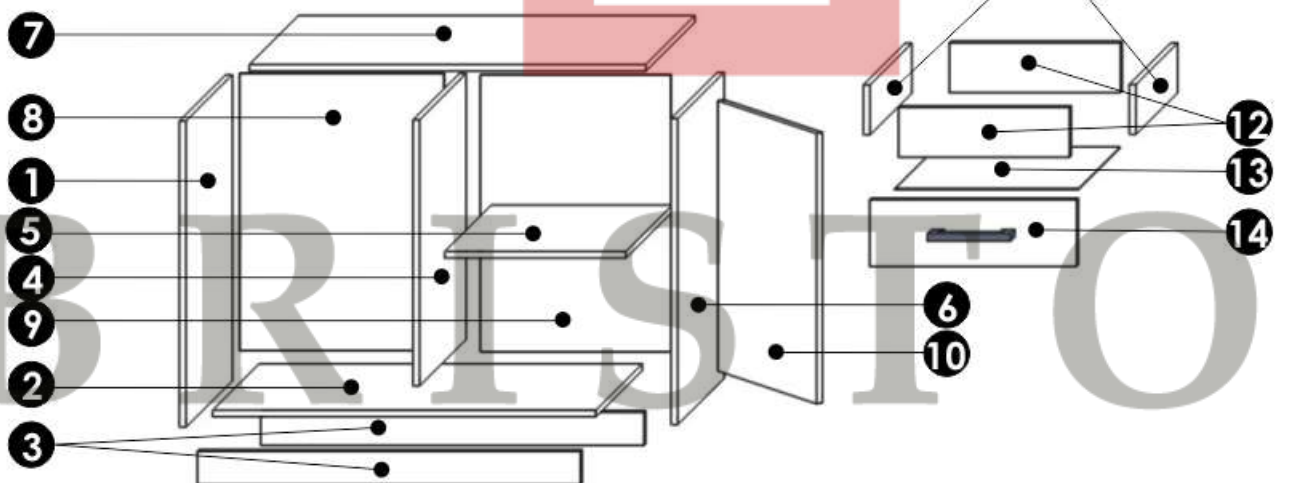

Chest of drawers 950

• МАГАЗИН МЕБЛІВ •

Chest of drawers 950

1	735	445	16	x1	1/1
2	918	445	16	x1	1/1
3	918	80	16	x2	1/1
4	665	445	16	x1	1/1
5	434	445	16	x1	1/1
6	735	445	16	x1	1/1
7	950	470	16	x1	1/1
8	665	490	3	x1	1/1
9	665	456	3	x1	1/1
10	649	446	16	x1	1/1
11	400	120	16	x8	1/1
12	410	120	16	x8	1/1
13	400	440	3	x4	1/1
13	160	496	16	x4	1/1
					1/1

• МАГАЗИН МЕБЛІВ •

Chest of drawers 950

A0 8 x 32mm x42 	B1 f 7 x 50 mm x45 	B0  x8
D0 3 x 15 mm x12 	D10 4 x 16 mm x4 	D15 4 x 45 mm x8 
D16 4.2 x 28 mm x2 	D21 5 x 13 mm x48 	D31 6.3 x 13 mm x4 
I3 d 26mm x2 	I1  x2	K 4mm  x1
T3  x10	T8  x80	N8  L-400mm. x4
 x5	 x10	

3 ▶

x4

x4

x4

В КІСТОЛ

• МАГАЗИН МЕБЛІВ •

4 ▶