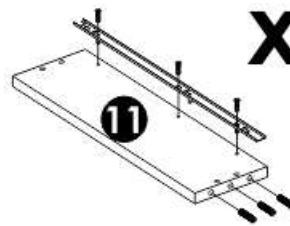

• МАГАЗИН МЕБЛІВ •

Chest of drawers 950

A0 8 x 32mm x42 	B1 f 7 x 50 mm x45 	B0  x8
D0 3 x 15 mm x12 	D10 4 x 16 mm x4 	D15 4 x 45 mm x8 
D16 4.2 x 28 mm x2 	D21 5 x 13 mm x48 	D31 6.3 x 13 mm x4 
I3 d 26mm x2 	I1  x2	K 4mm  x1
T3  x10	T8  x80	N8  L-400mm. x4
 x5	 x10	

3 ▶

x4

x4

x4

В КІСТОЛ

• МАГАЗИН МЕБЛІВ •

4 ▶