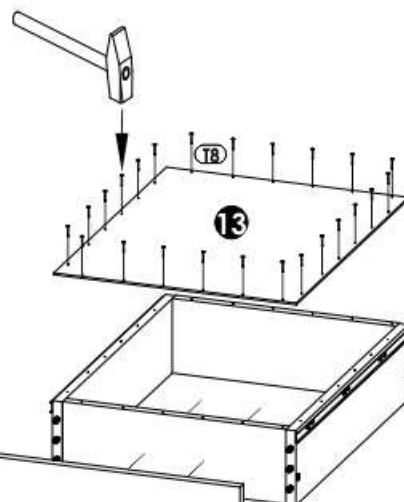

• МАГАЗИН МЕБЛІВ •

Chest of drawers 950

A0 8 x 32mm x42 	B1 f 7 x 50 mm x45 	B0  x8
D0 3 x 15 mm x12 	D10 4 x 16 mm x4 	D15 4 x 45 mm x8 
D16 4.2 x 28 mm x2 	D21 5 x 13 mm x48 	D31 6.3 x 13 mm x4 
I3 d 26mm x2 	I1  x2	K 4mm  x1
T3  x10	T8  x80	N8  L-400mm. x4
 x5	 x10	

3 ▶

x4

x4

x4

В КІСТОЛ

• МАГАЗИН МЕБЛІВ •

4 ▶