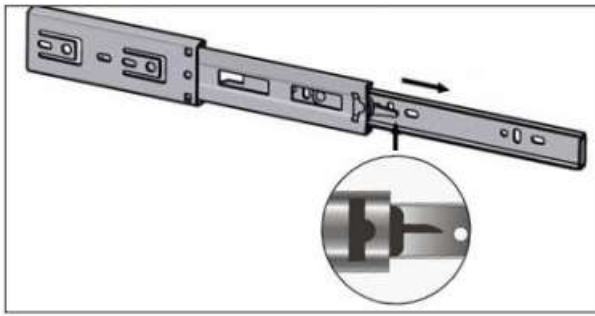

1 ▶

x2

BRISTOL
• МАГАЗИН МЕБЛІВ •