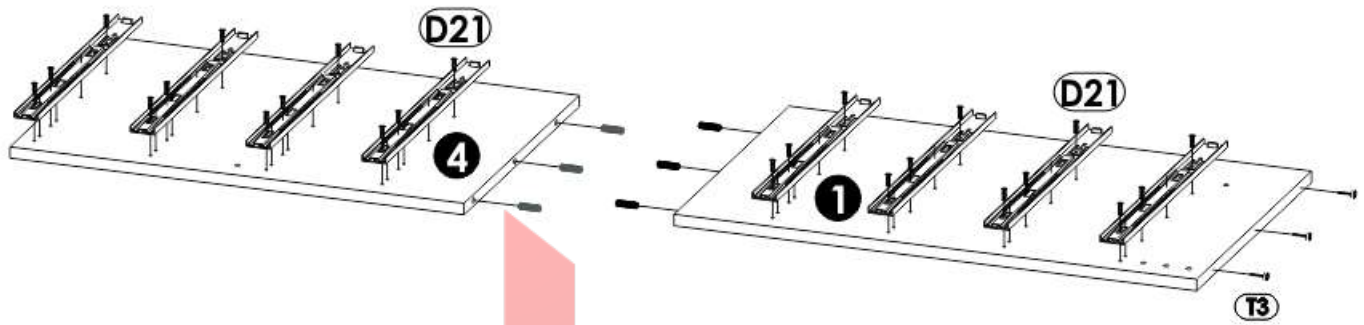

1 ▶

x2

BRISTOL
• МАГАЗИН МЕБЛІВ •