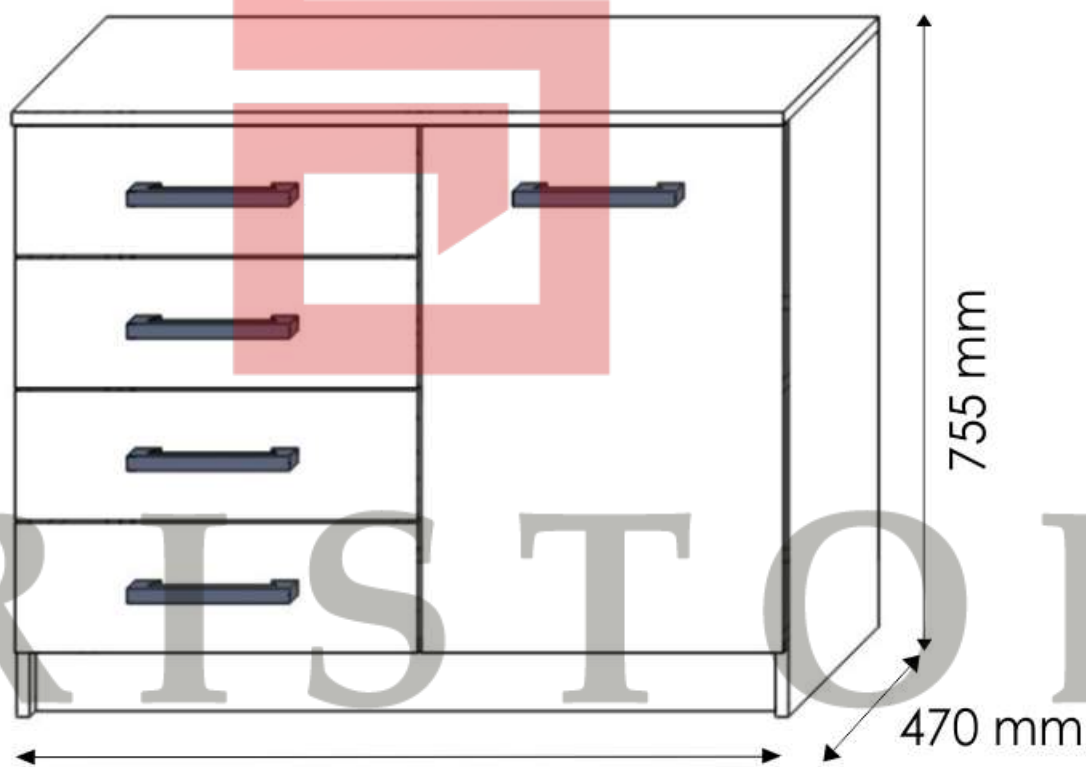

Chest of drawers 950

• МАГАЗИН МЕБЛІВ •

Chest of drawers 950

1	735	445	16	x1	1/1
2	918	445	16	x1	1/1
3	918	80	16	x2	1/1
4	665	445	16	x1	1/1
5	434	445	16	x1	1/1
6	735	445	16	x1	1/1
7	950	470	16	x1	1/1
8	665	490	3	x1	1/1
9	665	456	3	x1	1/1
10	649	446	16	x1	1/1
11	400	120	16	x8	1/1
12	410	120	16	x8	1/1
13	400	440	3	x4	1/1
13	160	496	16	x4	1/1
					1/1

• МАГАЗИН МЕБЛІВ •

Chest of drawers 950

A0 8 x 32mm x42 	B1 f 7 x 50 mm x45 	B0  x8
D0 3 x 15 mm x12 	D10 4 x 16 mm x4 	D15 4 x 45 mm x8 
D16 4.2 x 28 mm x2 	D21 5 x 13 mm x48 	D31 6.3 x 13 mm x4 
I3 d 26mm x2 	I1  x2	K 4mm  x1
T3  x10	T8  x80	N8  L-400mm. x4
 x5	 x10	