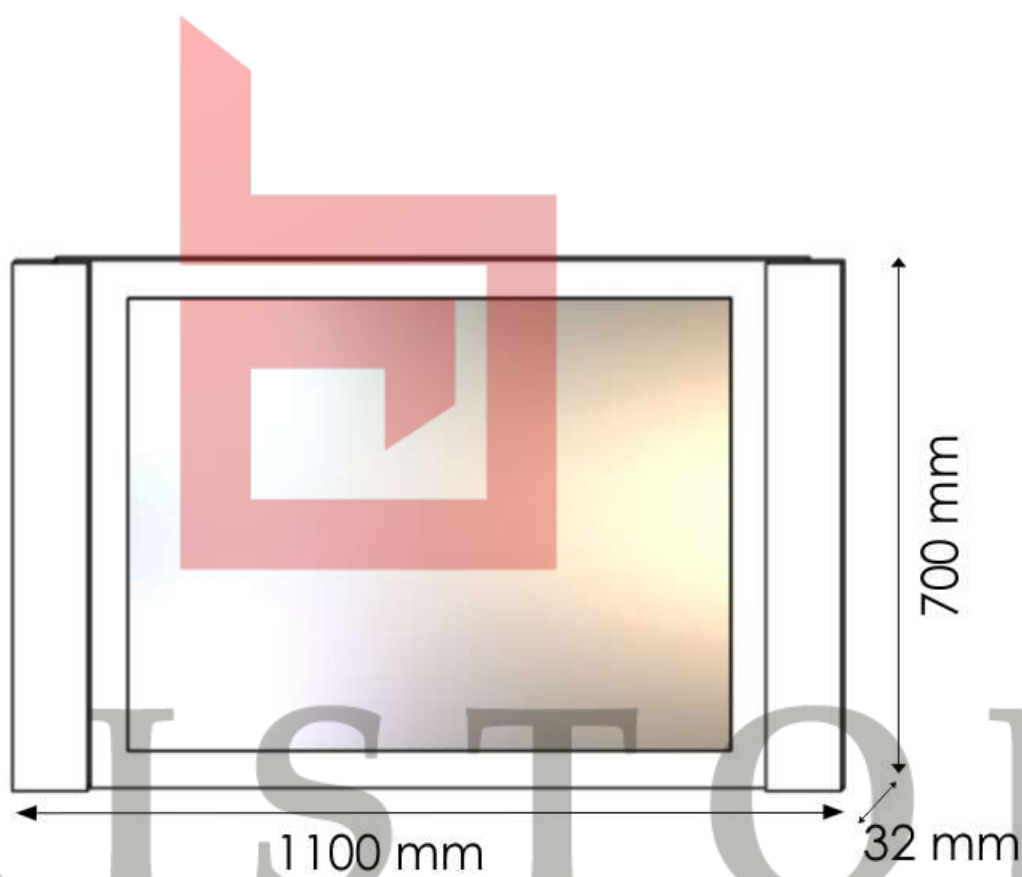

Mirror 1100

• МАГАЗИН МЕБЛІВ •

Mirror 1100

1	1100	700	16	x1	1/1
2	100	700	16	x2	1/1
					1/1

BRISTOL

• МАГАЗИН МЕБЛІВ •

1

2

Mirror 1100

MM

260

250

240

230

220

210

40

30

20

10

0

D2

3 x 30 mm

x6

D10

4 x 16 mm

x6

x2

1 ▶

BRISTOL

• МАГАЗИН МЕБЛІВ

2▶