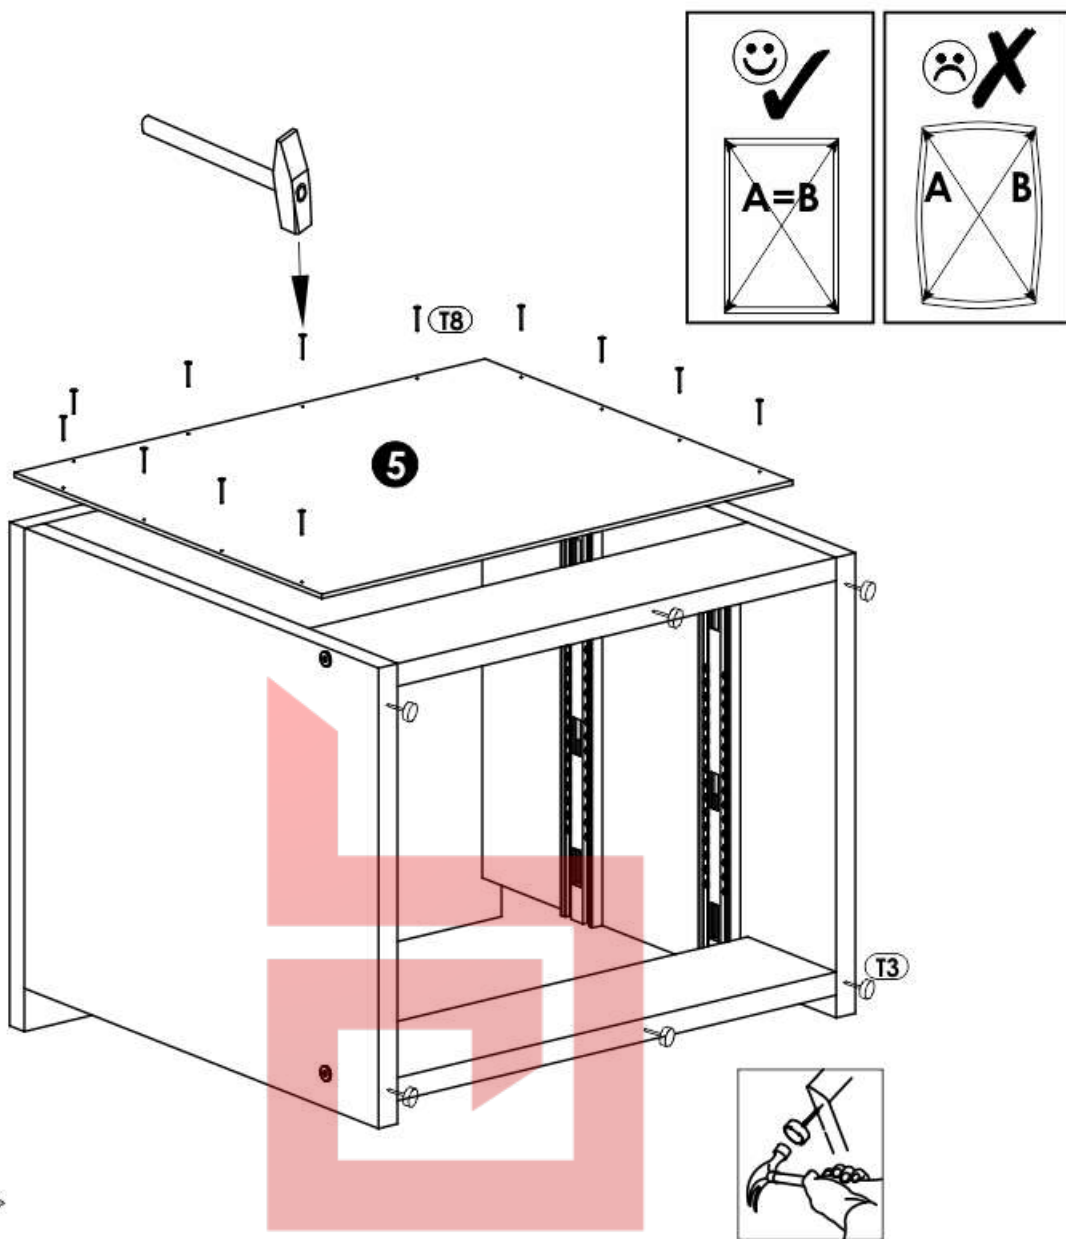

Bed-side table

BRISTOL

• МАГАЗИН МЕБЛІВ •

Bed-side table

1	380	320	16 x1	1/1
2	368	95	16 x2	1/1
3	380	320	16 x1	1/1
4	400	350	16 x1	1/1
5	330	395	3 x1	1/1
6	300	95	16 x4	1/1
7	310	95	16 x4	1/1
8	300	340	3 x2	1/1
9	146	396	16 x2	1/1
				1/1

x2

Bed-side table

A0 8 x 32mm x18 	B1 f 7 x 50 mm x12 	B0  x4
D0 3 x 15 mm x8 	D15 4 x 45 mm x4 	D21 5 x 13 mm x24 
K 4mm  x1	T3  x6	T8  x30
N6  x2 300 mm	 x2	 x4

BRISTOL

• МАГАЗИН МЕБЛІВ

1 ▶

2 ▶

3 ▶