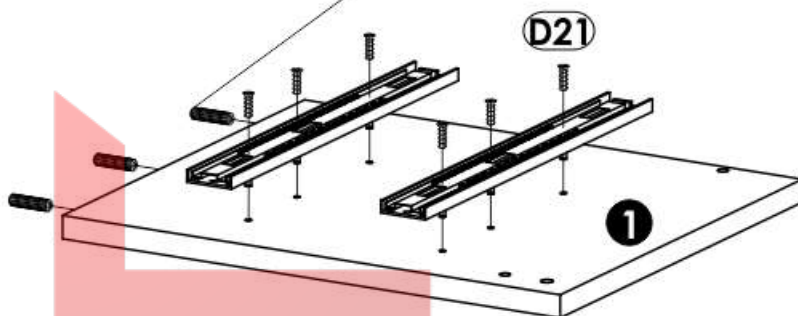

Bed-side table

BRISTOL

• МАГАЗИН МЕБЛІВ •

Bed-side table

1	380	320	16 x1	1/1
2	368	95	16 x2	1/1
3	380	320	16 x1	1/1
4	400	350	16 x1	1/1
5	330	395	3 x1	1/1
6	300	95	16 x4	1/1
7	310	95	16 x4	1/1
8	300	340	3 x2	1/1
9	146	396	16 x2	1/1
				1/1

x2

Bed-side table

A0 8 x 32mm x18 	B1 f 7 x 50 mm x12 	B0  x4
D0 3 x 15 mm x8 	D15 4 x 45 mm x4 	D21 5 x 13 mm x24 
K 4mm  x1	T3  x6	T8  x30
N6  x2 300 mm	 x2	 x4

BRISTOL

• МАГАЗИН МЕБЛІВ

1 ▶

2 ▶

3 ▶