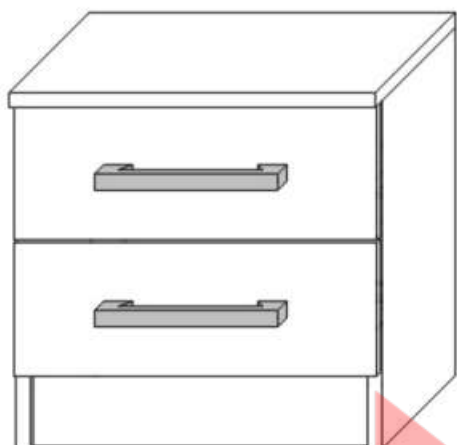

Bed-side table

BRISTOL

• МАГАЗИН МЕБЛІВ •

Bed-side table

1	380	320	16 x1	1/1
2	368	95	16 x2	1/1
3	380	320	16 x1	1/1
4	400	350	16 x1	1/1
5	330	395	3 x1	1/1
6	300	95	16 x4	1/1
7	310	95	16 x4	1/1
8	300	340	3 x2	1/1
9	146	396	16 x2	1/1
				1/1

x2

Bed-side table

A0 8 x 32mm x18 	B1 f 7 x 50 mm x12 	B0  x4
D0 3 x 15 mm x8 	D15 4 x 45 mm x4 	D21 5 x 13 mm x24 
K 4mm  x1	T3  x6	T8  x30
N6  x2 300 mm	 x2	 x4

BRISTOL

• МАГАЗИН МЕБЛІВ

1 ▶

2 ▶

3 ▶