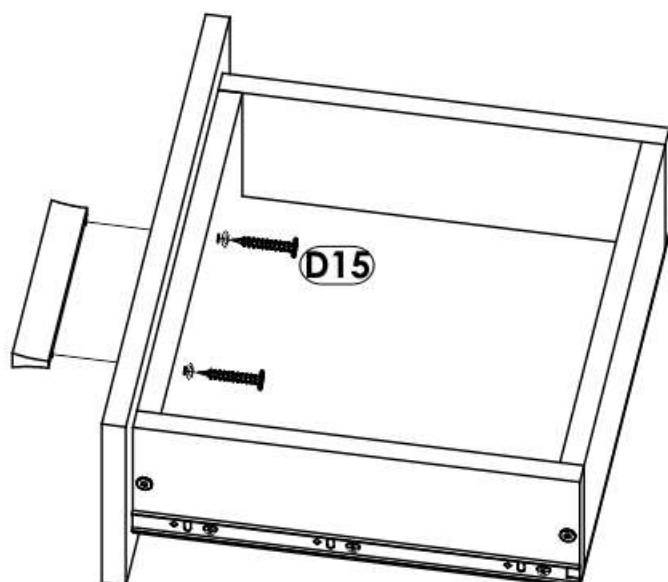

6 ▶

В РИСТОЛ

• МАГАЗИН МЕБЛІВ •