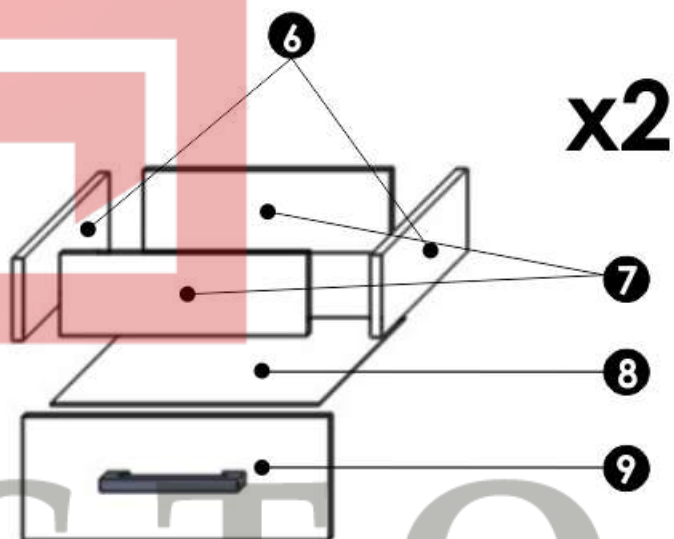

Bed-side table

BRISTOL

• МАГАЗИН МЕБЛІВ •

Bed-side table

1	380	320	16 x1	1/1
2	368	95	16 x2	1/1
3	380	320	16 x1	1/1
4	400	350	16 x1	1/1
5	330	395	3 x1	1/1
6	300	95	16 x4	1/1
7	310	95	16 x4	1/1
8	300	340	3 x2	1/1
9	146	396	16 x2	1/1
				1/1

x2

Bed-side table

A0 8 x 32mm x18 	B1 f 7 x 50 mm x12 	B0  x4
D0 3 x 15 mm x8 	D15 4 x 45 mm x4 	D21 5 x 13 mm x24 
K 4mm  x1	T3  x6	T8  x30
N6  x2 300 mm	 x2	 x4

BRISTOL

• МАГАЗИН МЕБЛІВ

1 ▶

2 ▶

3 ▶