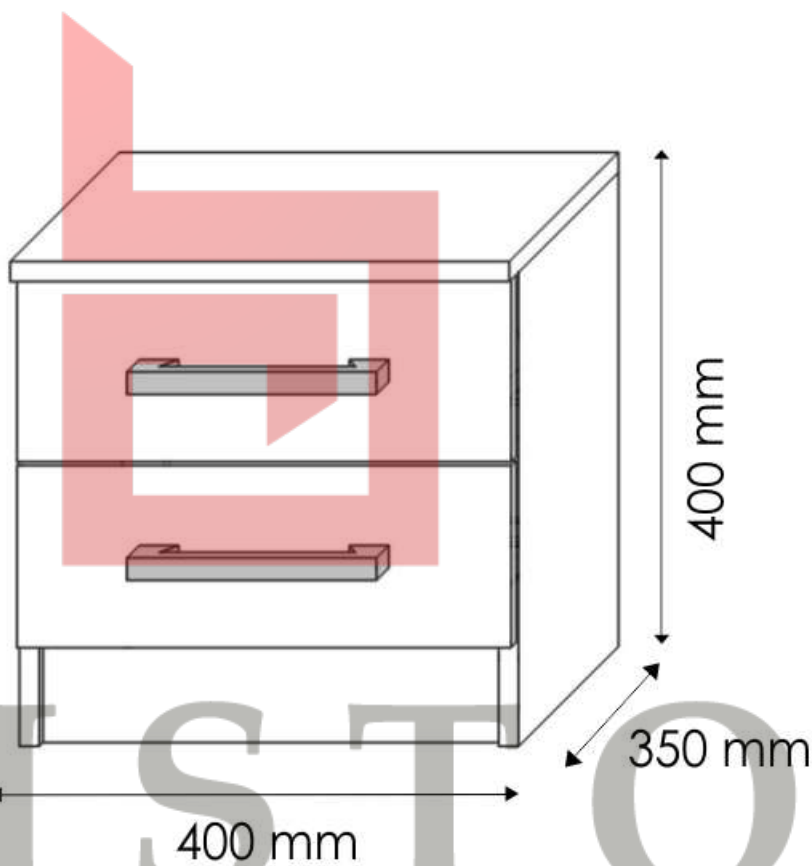

Bed-side table

BRISTOL

• МАГАЗИН МЕБЛІВ •

Bed-side table

1	380	320	16 x1	1/1
2	368	95	16 x2	1/1
3	380	320	16 x1	1/1
4	400	350	16 x1	1/1
5	330	395	3 x1	1/1
6	300	95	16 x4	1/1
7	310	95	16 x4	1/1
8	300	340	3 x2	1/1
9	146	396	16 x2	1/1
				1/1

x2

Bed-side table

A0 8 x 32mm x18 	B1 f 7 x 50 mm x12 	B0  x4
D0 3 x 15 mm x8 	D15 4 x 45 mm x4 	D21 5 x 13 mm x24 
K 4mm  x1	T3  x6	T8  x30
N6  x2 300 mm	 x2	 x4

BRISTOL

• МАГАЗИН МЕБЛІВ

1 ▶

2 ▶

3 ▶