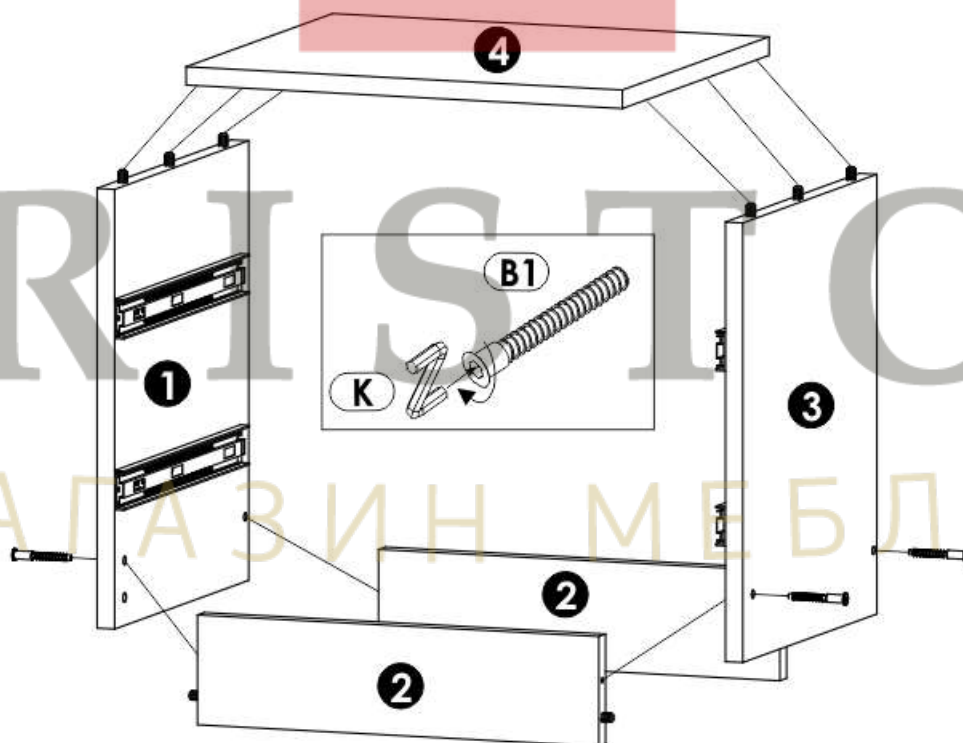

Bed-side table

BRISTOL

• МАГАЗИН МЕБЛІВ •

Bed-side table

1	380	320	16 x1	1/1
2	368	95	16 x2	1/1
3	380	320	16 x1	1/1
4	400	350	16 x1	1/1
5	330	395	3 x1	1/1
6	300	95	16 x4	1/1
7	310	95	16 x4	1/1
8	300	340	3 x2	1/1
9	146	396	16 x2	1/1
				1/1

x2

Bed-side table

A0 8 x 32mm x18 	B1 f 7 x 50 mm x12 	B0  x4
D0 3 x 15 mm x8 	D15 4 x 45 mm x4 	D21 5 x 13 mm x24 
K 4mm  x1	T3  x6	T8  x30
N6  x2 300 mm	 x2	 x4

BRISTOL

• МАГАЗИН МЕБЛІВ

1 ▶

2 ▶

3 ▶