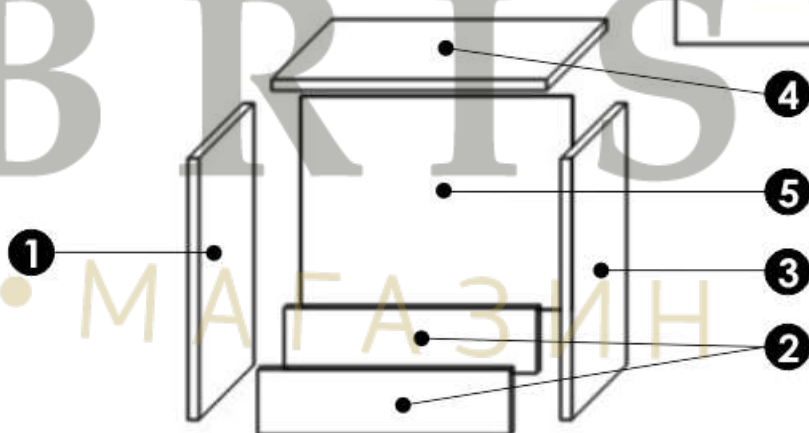

Bed-side table

BRISTOL

• МАГАЗИН МЕБЛІВ •

Bed-side table

1	380	320	16 x1	1/1
2	368	95	16 x2	1/1
3	380	320	16 x1	1/1
4	400	350	16 x1	1/1
5	330	395	3 x1	1/1
6	300	95	16 x4	1/1
7	310	95	16 x4	1/1
8	300	340	3 x2	1/1
9	146	396	16 x2	1/1
				1/1

x2

Bed-side table

A0 8 x 32mm x18 	B1 f 7 x 50 mm x12 	B0  x4
D0 3 x 15 mm x8 	D15 4 x 45 mm x4 	D21 5 x 13 mm x24 
K 4mm  x1	T3  x6	T8  x30
N6  x2 300 mm	 x2	 x4

BRISTOL

• МАГАЗИН МЕБЛІВ

1 ▶

2 ▶

3 ▶