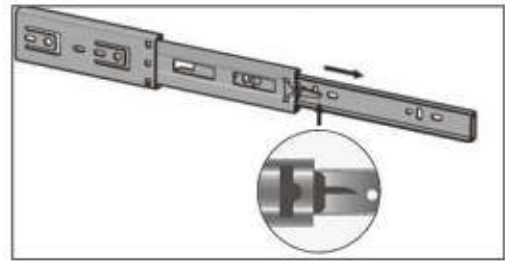

1 ▶

BRISTOL

• МАГАЗИН МЕБЛІВ •