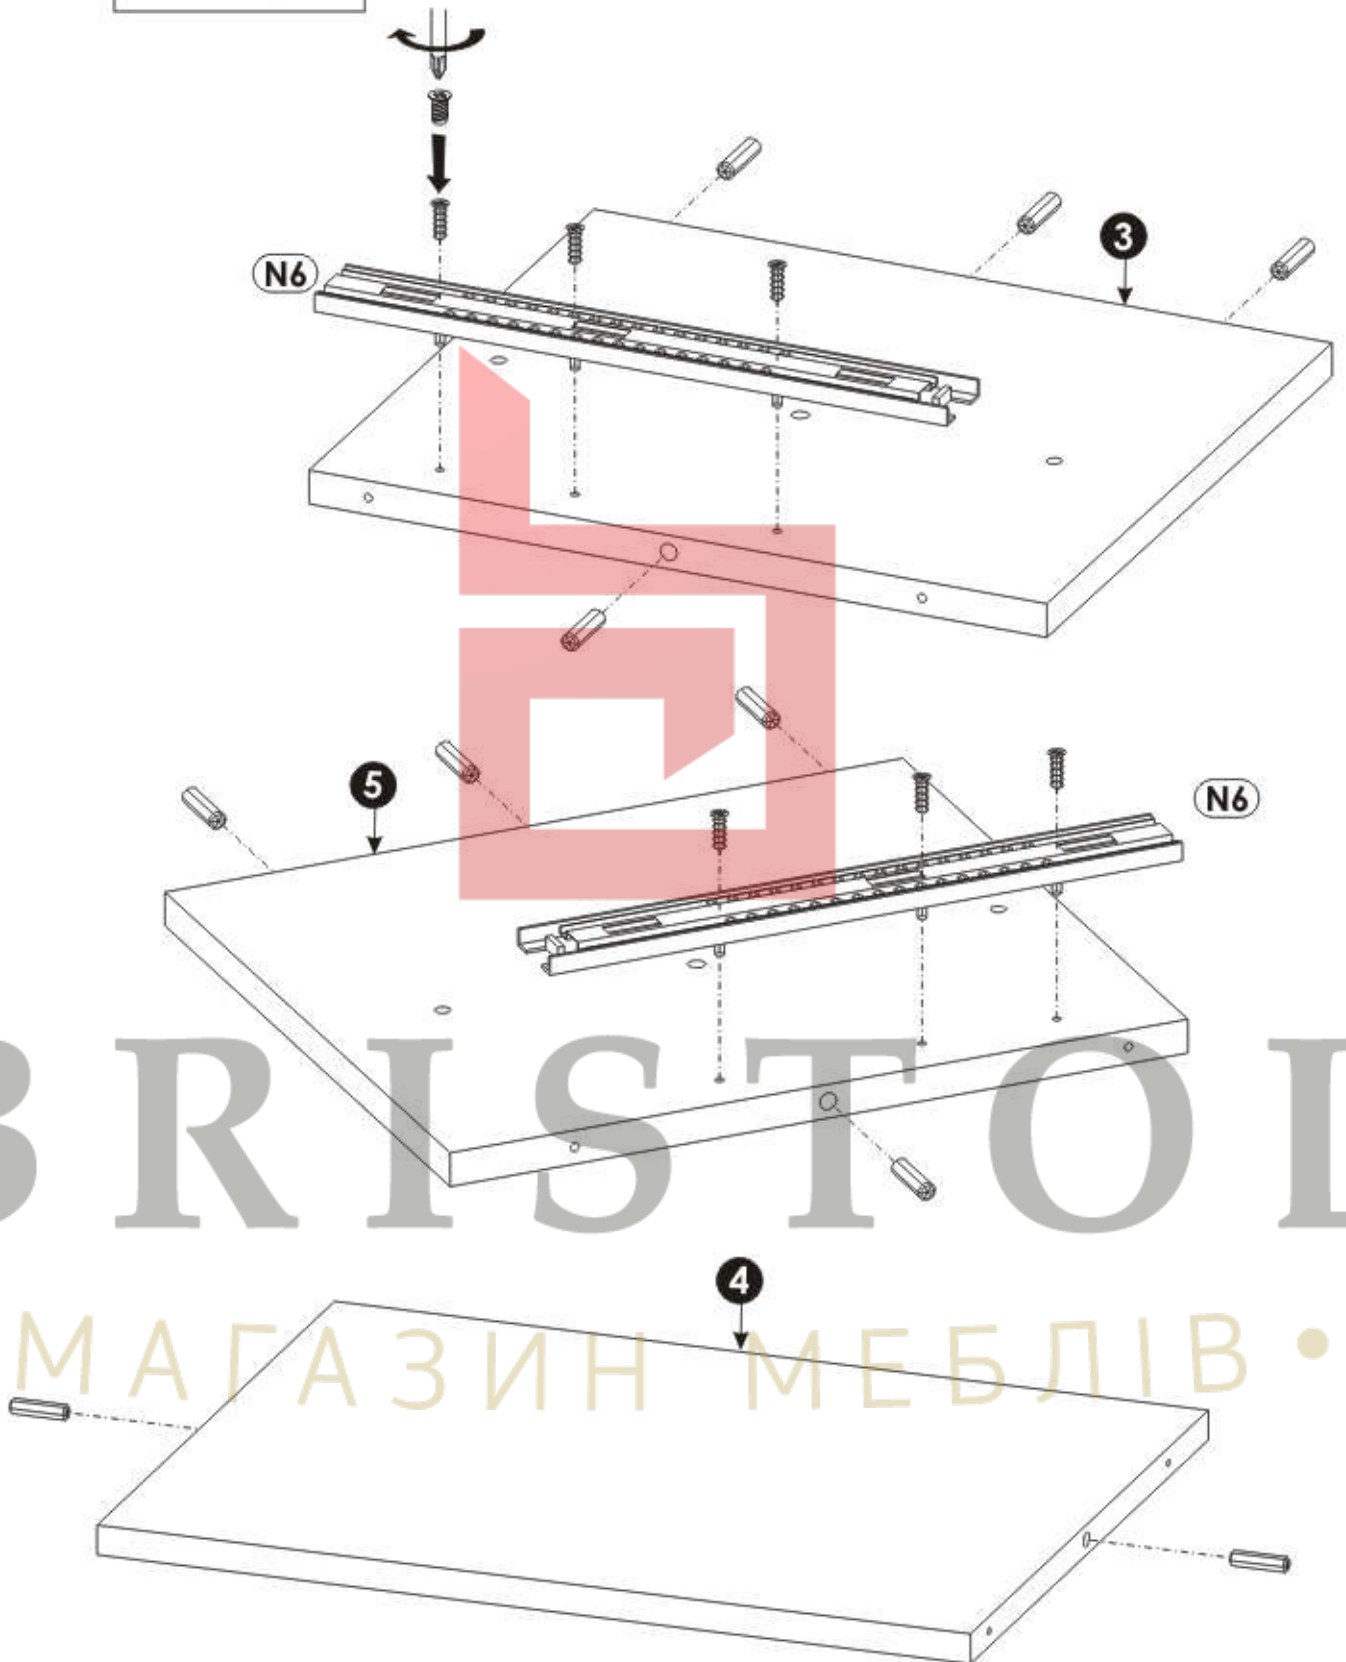

1 ▶

BRISTOL

• МАГАЗИН МЕБЛІВ •