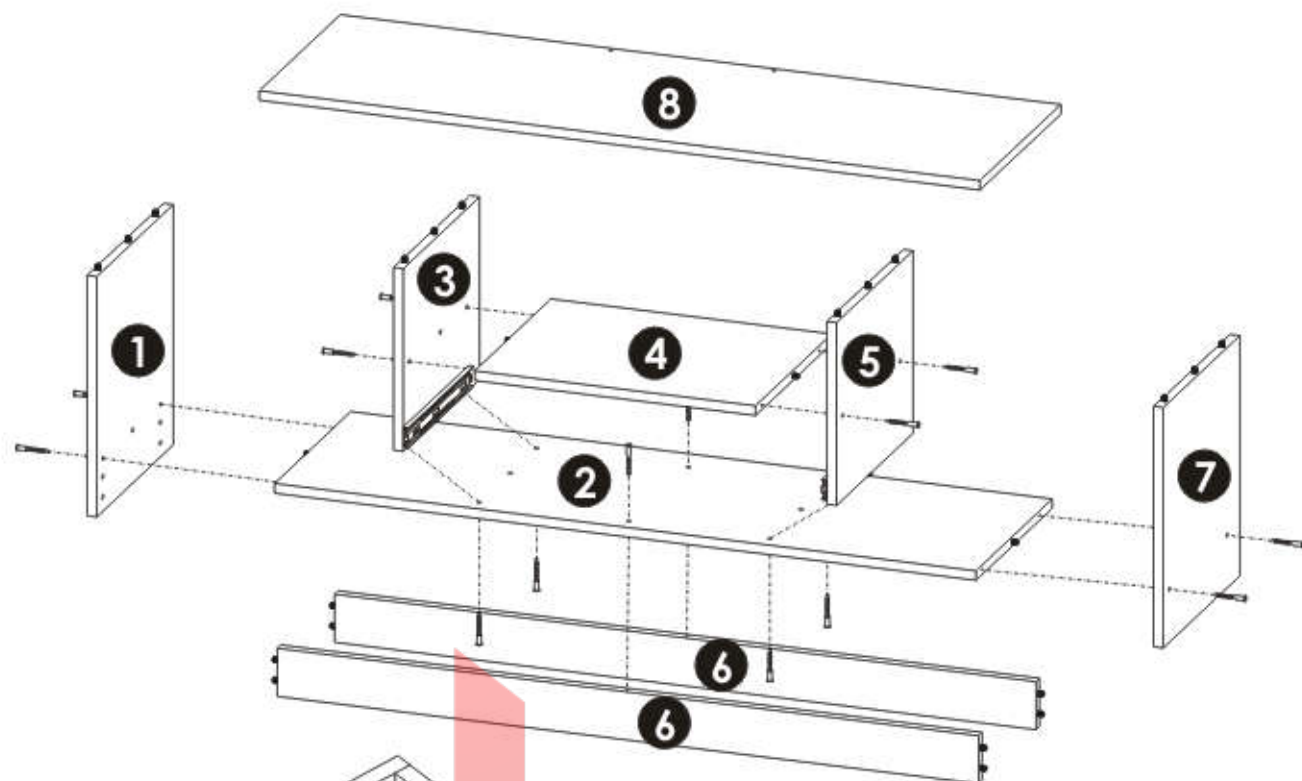

BRISTOL

• МАГАЗИН МЕБЛІВ •