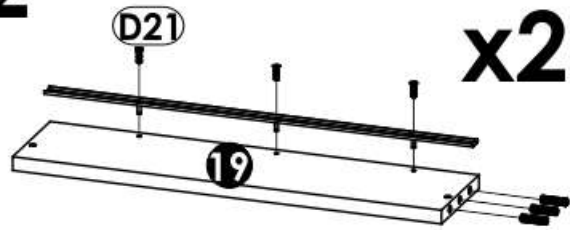

# Wardrobe 1350

<b>A0</b> 8 x 32mm <b>x33</b> 	<b>B1</b> f 7 x 50 mm <b>x45</b> 	<b>B0</b>  <b>x12</b>
<b>D0</b> 3 x 15 mm <b>x16</b> 	<b>D10</b> 4 x 16 mm <b>x24</b> 	<b>D15</b> 4 x 45 mm <b>x4</b> 
<b>D16</b> 4.2 x 28 mm <b>x6</b> 	<b>D21</b> 5 x 13 mm <b>x28</b> 	<b>D31</b> 6.3 x 13 mm <b>x24</b> 
<b>I3</b> d 26mm <b>x12</b> 	<b>I1</b>  <b>x12</b>	<b>K</b> 4mm  <b>x1</b>
<b>Q0</b>  <b>x14</b>	<b>T3</b>  <b>x12</b>	<b>T8</b>  <b>x120</b>
<b>N9</b>  L - 500mm <b>x2</b>	 <b>x5</b>	<b>L-866</b>  <b>x1</b>
 <b>x2</b>	 <b>x10</b>	

# BRISTOL

• МАГАЗИН МЕБЛІВ

1 ▶

2 ▶

3 ▶

4 ▶

5 ▶

6 ▶