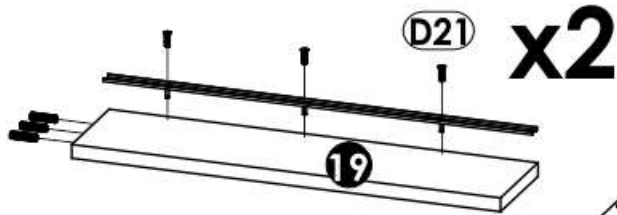

# Wardrobe 1350

<b>A0</b> 8 x 32mm <b>x33</b> 	<b>B1</b> f 7 x 50 mm <b>x45</b> 	<b>B0</b>  <b>x12</b>
<b>D0</b> 3 x 15 mm <b>x16</b> 	<b>D10</b> 4 x 16 mm <b>x24</b> 	<b>D15</b> 4 x 45 mm <b>x4</b> 
<b>D16</b> 4.2 x 28 mm <b>x6</b> 	<b>D21</b> 5 x 13 mm <b>x28</b> 	<b>D31</b> 6.3 x 13 mm <b>x24</b> 
<b>I3</b> d 26mm <b>x12</b> 	<b>I1</b>  <b>x12</b>	<b>K</b> 4mm  <b>x1</b>
<b>Q0</b>  <b>x14</b>	<b>T3</b>  <b>x12</b>	<b>T8</b>  <b>x120</b>
<b>N9</b>  L - 500mm <b>x2</b>	 <b>x5</b>	<b>L-866</b>  <b>x1</b>
 <b>x2</b>	 <b>x10</b>	

# BRISTOL

• МАГАЗИН МЕБЛІВ

1 ▶

2 ▶

3 ▶

4 ▶

5 ▶

6 ▶