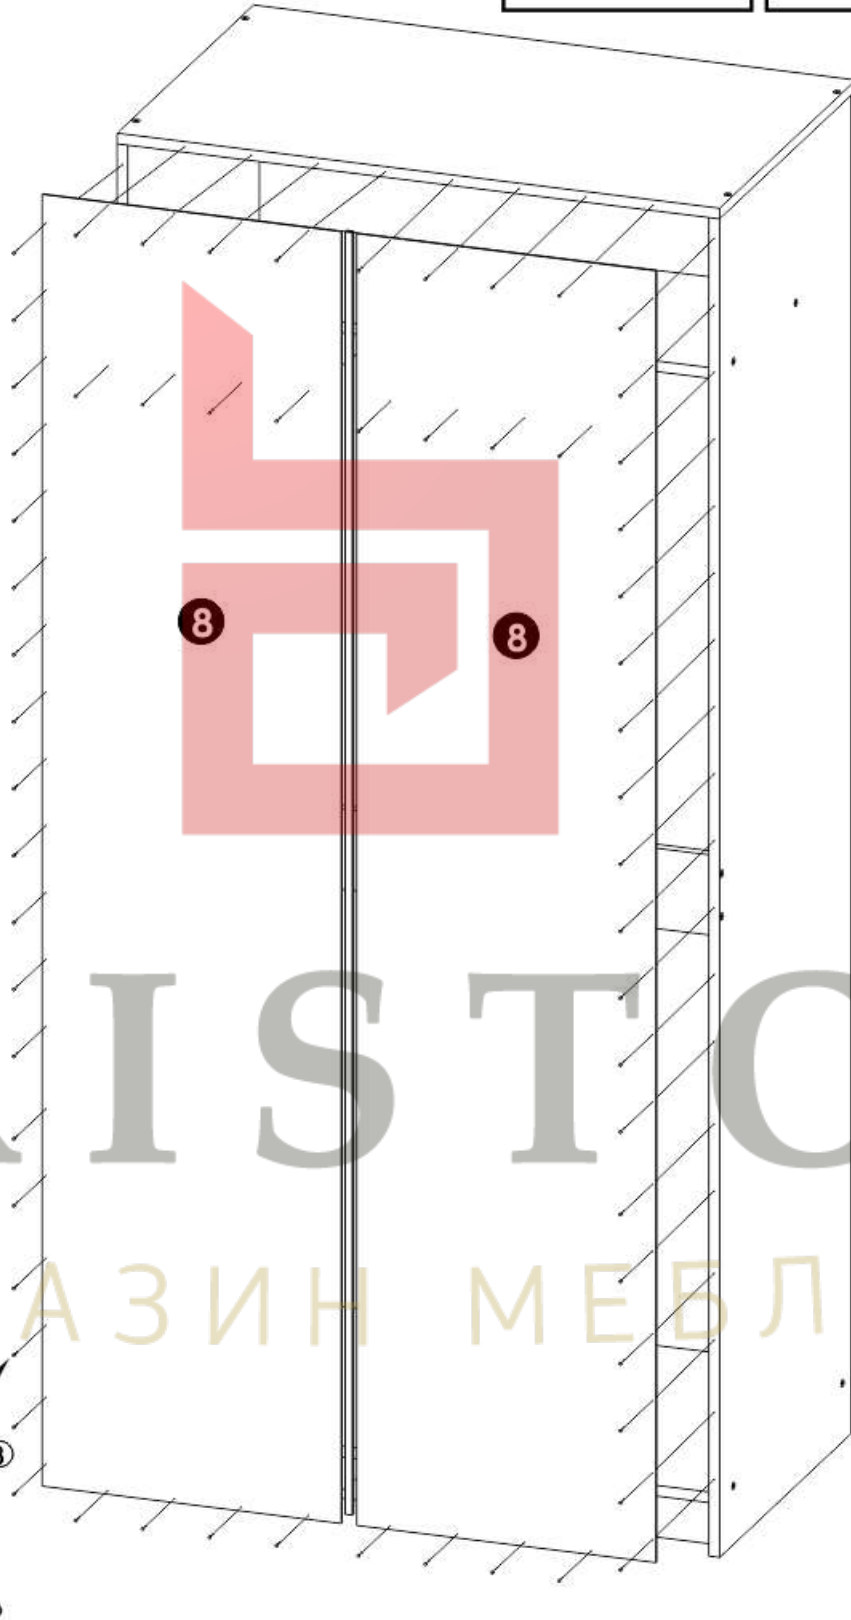

Wardrobe 900

2020 mm

900 mm

560 mm

BRISTOL

• МАГАЗИН МЕБЛІВ •

Wardrobe 900

1	2000	540	16	x1	1/2
2	868	350	16	x1	2/2
3	868	120	16	x1	2/2
4	868	540	16	x1	2/2
5	868	80	16	x2	2/2
6	2000	540	16	x1	1/2
7	900	560	16	x1	2/2
8	1930	447	3	x2	1/2
9	1914	446	16	x2	2/2
					2/2

Wardrobe 900

A0 8 x 32mm x12 	B1 f 7 x 50 mm x18 	B0  x12
D0 3 x 15 mm x8 	D10 4 x 16 mm x8 	D16 4,2 x 28 mm x6 
D31 6,3 x 13 mm x8 	I3 d 26mm x4 	I1  x4
K 4mm  x1	Q0  x2	T3  x10
T8  x60	 x3	L-866  x1 0
 x2	 x4	

BRISTOL

• МАГАЗИН МЕБЛІВ

1 ▶

BRISTOL

• МАГАЗИН МЕБЛІВ •

2▶

BRISTOL
• МАГАЗИН МЕБЛІВ •

3 ▶