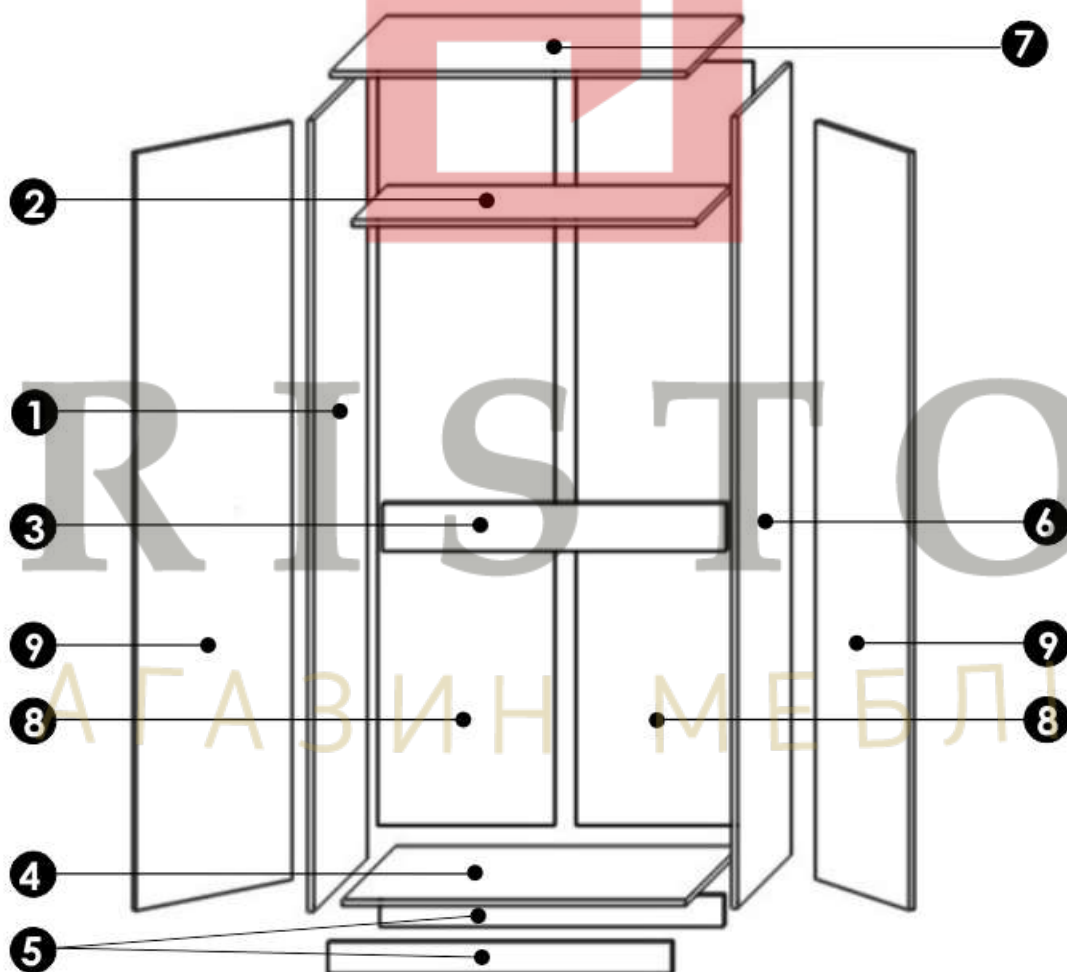

Wardrobe 900

2020 mm

900 mm

560 mm

BRISTOL

• МАГАЗИН МЕБЛІВ •

Wardrobe 900

1	2000	540	16	x1	1/2
2	868	350	16	x1	2/2
3	868	120	16	x1	2/2
4	868	540	16	x1	2/2
5	868	80	16	x2	2/2
6	2000	540	16	x1	1/2
7	900	560	16	x1	2/2
8	1930	447	3	x2	1/2
9	1914	446	16	x2	2/2
					2/2

Wardrobe 900

A0 8 x 32mm x12 	B1 f 7 x 50 mm x18 	B0  x12
D0 3 x 15 mm x8 	D10 4 x 16 mm x8 	D16 4,2 x 28 mm x6 
D31 6,3 x 13 mm x8 	I3 d 26mm x4 	I1  x4
K 4mm  x1	Q0  x2	T3  x10
T8  x60	 x3	L-866  x1 0
 x2	 x4	