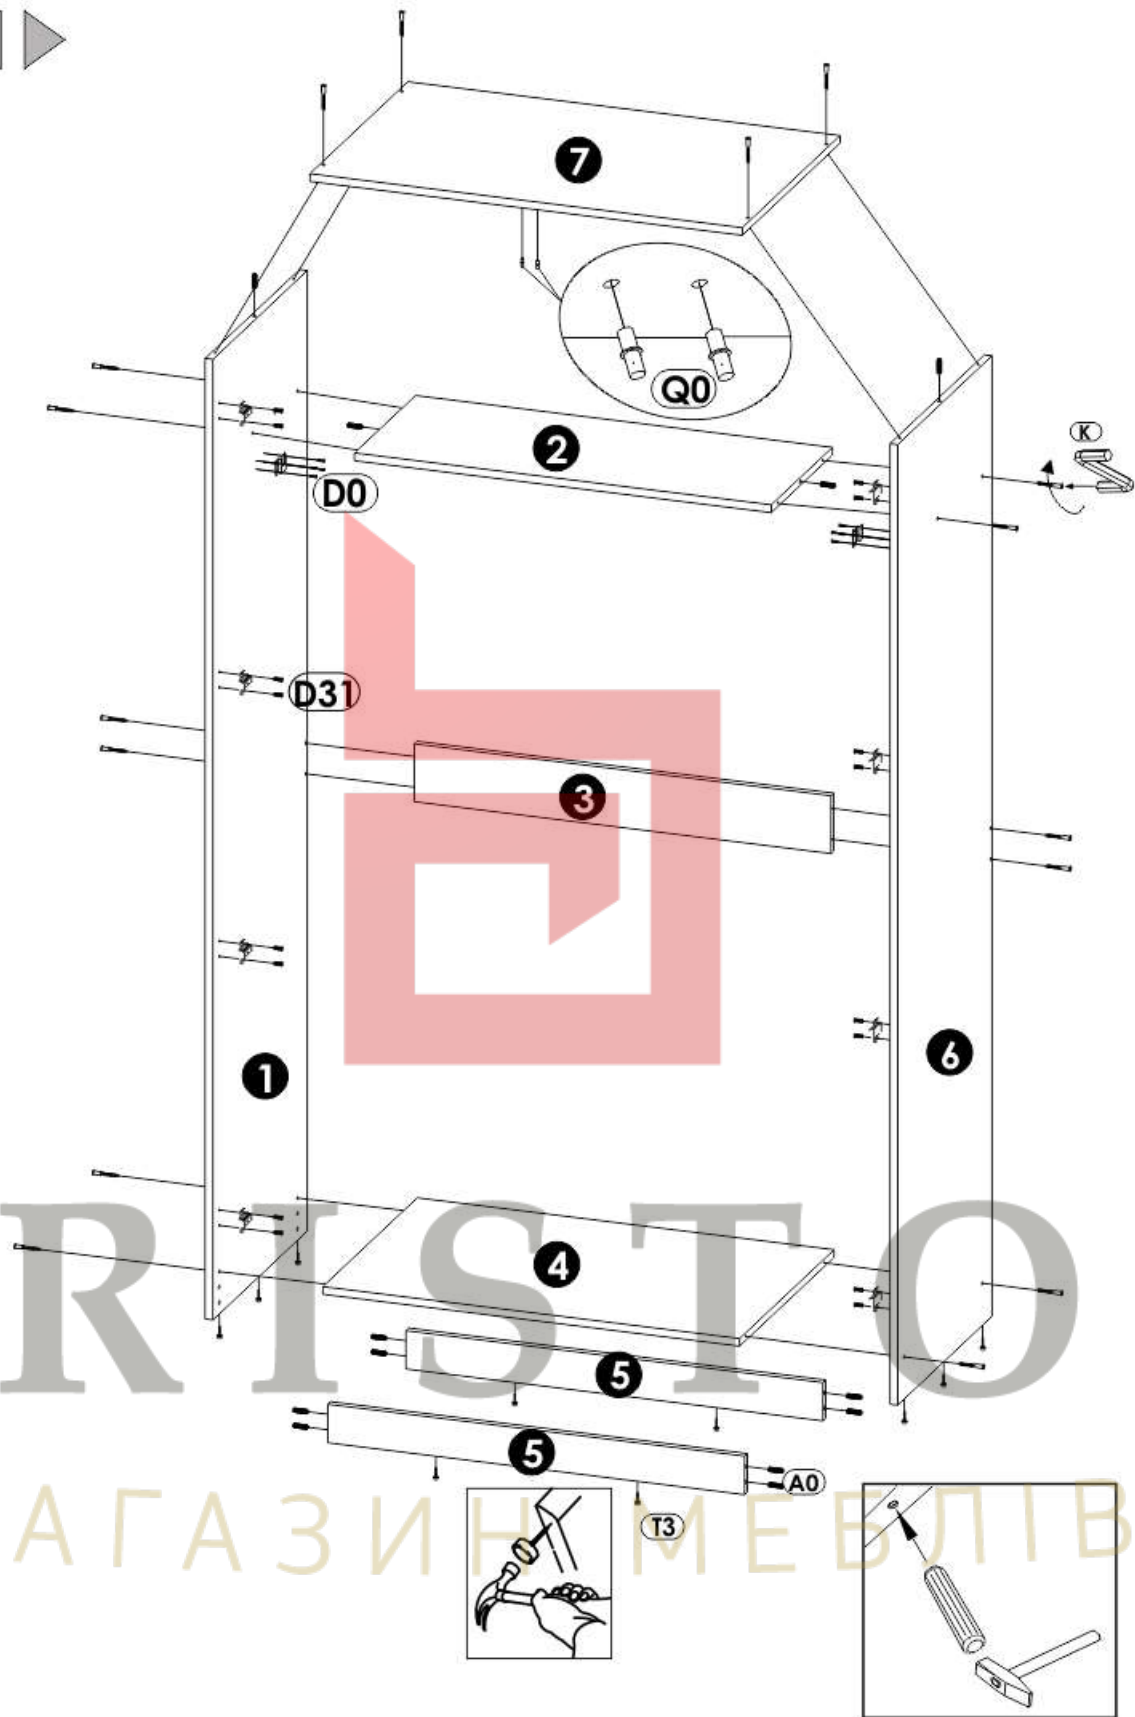

1 ▶

BRISTOL

• МАГАЗИН МЕБЛІВ •