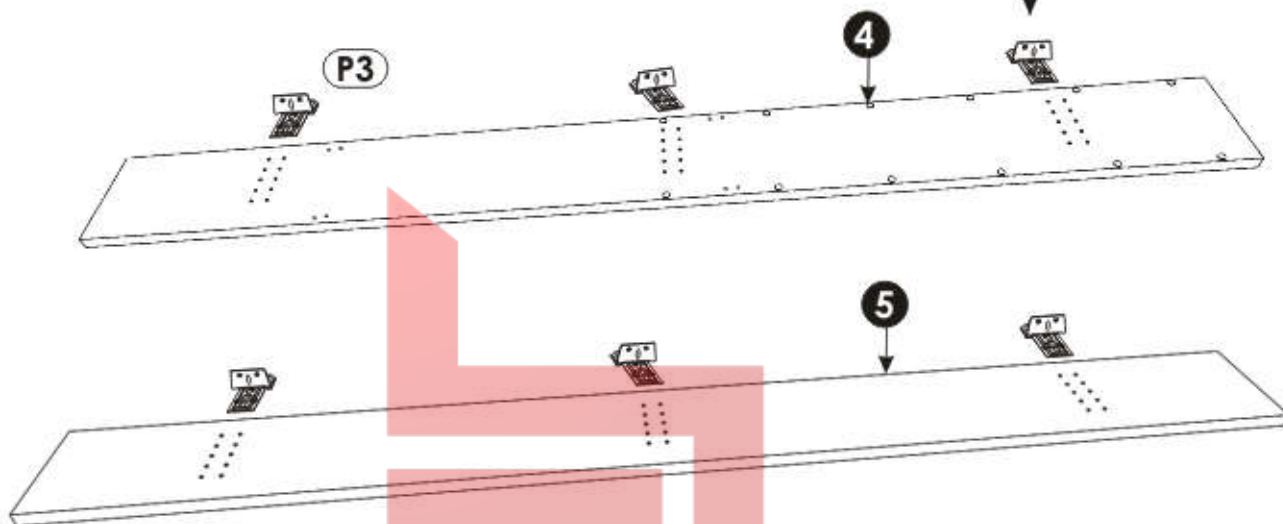

BEN - JUGENDBETT

900 mm

2044 mm

1274 mm

BEN - JUGENDBETT

A0 8 x 32mm x16 	B0  x21	B1 f 7 x 50 mm x8 
B2 f 7 x 70 mm x21 	B3 d8  x6	C0  x14
C7  16mm x26	C2  x26	D0 3 x 15 mm  x16
D6 3,5 x 35 mm  x2	D10 4 x 16 mm  x36	D21 5 x 13 mm  x32
K 4mm  x1	M1  x16	N7  L-350mm x2
P2  x2	P3  x6	

BRISTOL

• МАГАЗИН МЕБЛІВ

BEN - JUGENDBETT

1	1274	900	22	x1	1/3
2	1100	602	22	x1	1/3
3	1100	305	22	x1	1/3
4	2000	200	22	x1	2/3
5	2000	200	22	x1	2/3
6	378	397	22	x1	2/3
7	378	397	22	x1	2/3
8	800	400	22	x1	2/3

9	752	80	22	x1	3/3
10	752	375	22	x1	3/3
11	400	380	22	x1	2/3
12	374	186	22	x2	1/3
13	355	80	22	x1	2/3
14	350	120	16	x2	3/3
15	350	120	16	x2	3/3
16	694	120	16	x2	3/3

17	168	746	16	x2	3/3
18	704	344	3	x2	3/3
					3/3

1a▶

2a▶

3▶

<p>A0 8 x 32mm x6</p> 	<p>C7 16mm x6</p> 	<p>C2 x6</p> 
---	---	--

В РІС ТОЛ

• МАГАЗИН МЕБЛІВ •

4 ▶

5 ▶