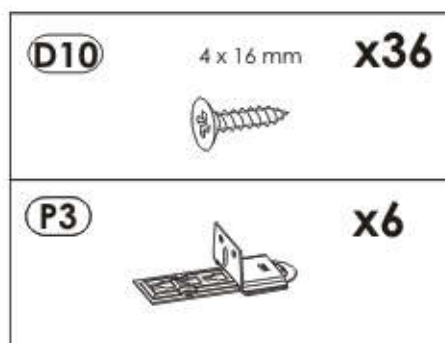

BEN - JUGENDBETT

900 mm

2044 mm

1274 mm

BEN - JUGENDBETT

A0 8 x 32mm x16 	B0  x21	B1 f 7 x 50 mm x8 
B2 f 7 x 70 mm x21 	B3 d8  x6	C0  x14
C7  16mm x26	C2  x26	D0 3 x 15 mm  x16
D6 3,5 x 35 mm  x2	D10 4 x 16 mm  x36	D21 5 x 13 mm  x32
K 4mm  x1	M1  x16	N7  L-350mm x2
P2  x2	P3  x6	

BRISTOL

• МАГАЗИН МЕБЛІВ

BEN - JUGENDBETT

1	1274	900	22	x1	1/3
2	1100	602	22	x1	1/3
3	1100	305	22	x1	1/3
4	2000	200	22	x1	2/3
5	2000	200	22	x1	2/3
6	378	397	22	x1	2/3
7	378	397	22	x1	2/3
8	800	400	22	x1	2/3

9	752	80	22	x1	3/3
10	752	375	22	x1	3/3
11	400	380	22	x1	2/3
12	374	186	22	x2	1/3
13	355	80	22	x1	2/3
14	350	120	16	x2	3/3
15	350	120	16	x2	3/3
16	694	120	16	x2	3/3

17	168	746	16	x2	3/3
18	704	344	3	x2	3/3
					3/3

1a▶

2a▶

3▶

<p>A0 8 x 32mm x6</p> 	<p>C7 16mm x6</p> 	<p>C2 x6</p> 
---	---	--

В РІС ТОЛ

• МАГАЗИН МЕБЛІВ •

4 ▶

5 ▶