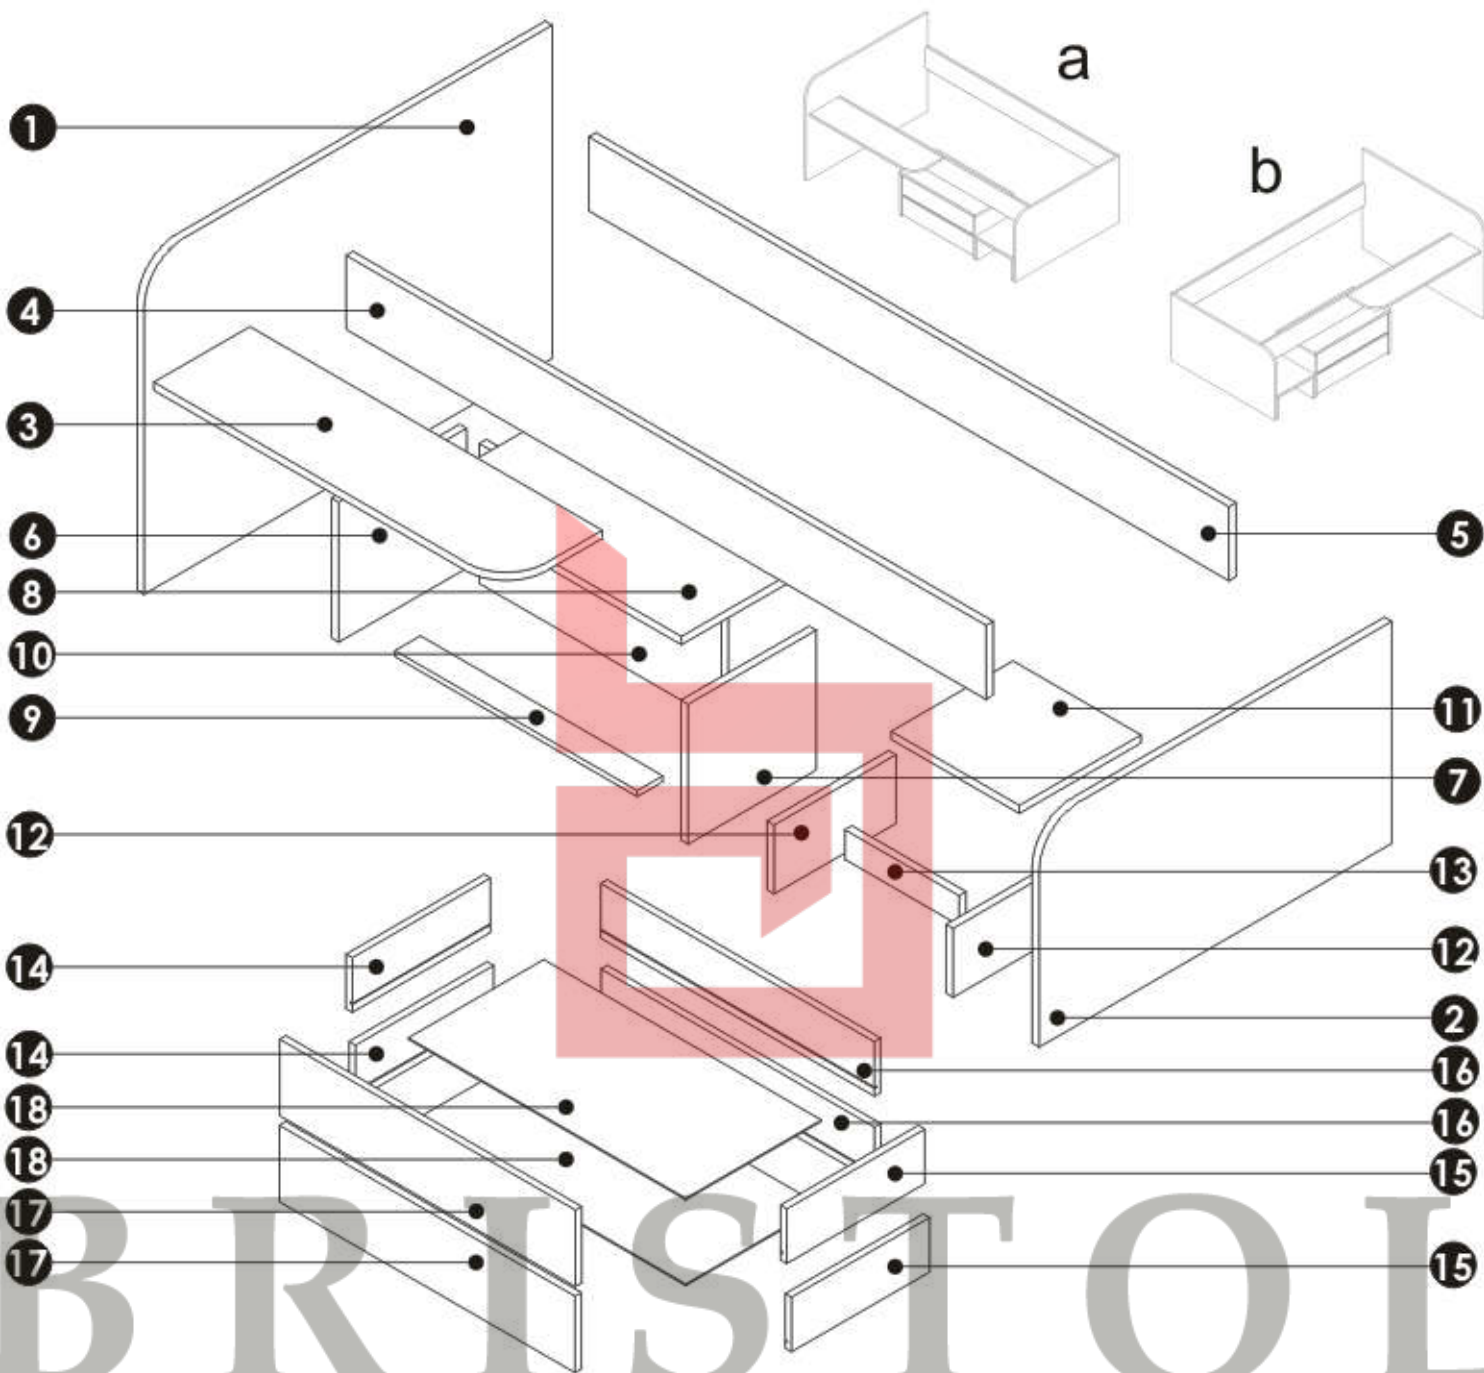

BEN - JUGENDBETT

1	1274	900	22	x1	1/3
2	1100	602	22	x1	1/3
3	1100	305	22	x1	1/3
4	2000	200	22	x1	2/3
5	2000	200	22	x1	2/3
6	378	397	22	x1	2/3
7	378	397	22	x1	2/3
8	800	400	22	x1	2/3

9	752	80	22	x1	3/3
10	752	375	22	x1	3/3
11	400	380	22	x1	2/3
12	374	186	22	x2	1/3
13	355	80	22	x1	2/3
14	350	120	16	x2	3/3
15	350	120	16	x2	3/3
16	694	120	16	x2	3/3

17	168	746	16	x2	3/3
18	704	344	3	x2	3/3
					3/3