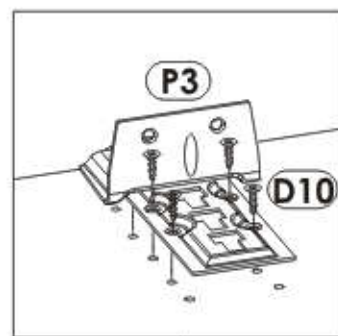

BEN - JUGENDBETT

900 mm

2044 mm

1274 mm

BEN - JUGENDBETT

A0 8 x 32mm x16 	B0  x21	B1 f 7 x 50 mm x8 
B2 f 7 x 70 mm x21 	B3 d8  x6	C0  x14
C7  16mm x26	C2  x26	D0 3 x 15 mm  x16
D6 3,5 x 35 mm  x2	D10 4 x 16 mm  x36	D21 5 x 13 mm  x32
K 4mm  x1	M1  x16	N7  L-350mm x2
P2  x2	P3  x6	

BRISTOL

• МАГАЗИН МЕБЛІВ

BEN - JUGENDBETT

1	1274	900	22	x1	1/3
2	1100	602	22	x1	1/3
3	1100	305	22	x1	1/3
4	2000	200	22	x1	2/3
5	2000	200	22	x1	2/3
6	378	397	22	x1	2/3
7	378	397	22	x1	2/3
8	800	400	22	x1	2/3

9	752	80	22	x1	3/3
10	752	375	22	x1	3/3
11	400	380	22	x1	2/3
12	374	186	22	x2	1/3
13	355	80	22	x1	2/3
14	350	120	16	x2	3/3
15	350	120	16	x2	3/3
16	694	120	16	x2	3/3

17	168	746	16	x2	3/3
18	704	344	3	x2	3/3
					3/3

1a▶

2a▶

3▶

<p>A0 8 x 32mm x6</p> 	<p>C7 16mm x6</p> 	<p>C2 x6</p> 
---	---	--

В РІС ТОЛ

• МАГАЗИН МЕБЛІВ •

4 ▶

5 ▶