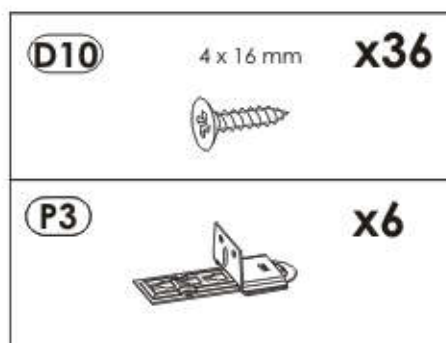

A0 8 x 32mm  x6	C7 16mm  x12	C2  x12
D21 5 x 13 mm  x12	N7  L-350mm x2	

BRISTOL
• МАГАЗИН МЕБЛІВ •

6 ▶

7 ▶

A0 8 x 32mm x4 	C7 16mm  x8	C2  x8
D21 5 x 13 mm x12 	N7  L-350mm x2	

x2

x2

BRISTOL

• МАГАЗИН МЕБЛІВ •

8 ▶

9 ▶

10▶

11a▶

B0		x21	B3 d8		x6	C0		x14
D6	3,5 x 35 mm	x2						
								

12a ▶

(D21) 5 x 13 mm 	x8	(P2) 	x2
--	-----------	---	-----------

13a ▶

1b ▶

2b ▶

11b ▶

B0  x21	B3 d8  x6	C0  x14
D6 3,5 x 35 mm x2 		

BRISTOL
 • МАГАЗИН МЕБЛІВ •

12b ▶

13b ▶