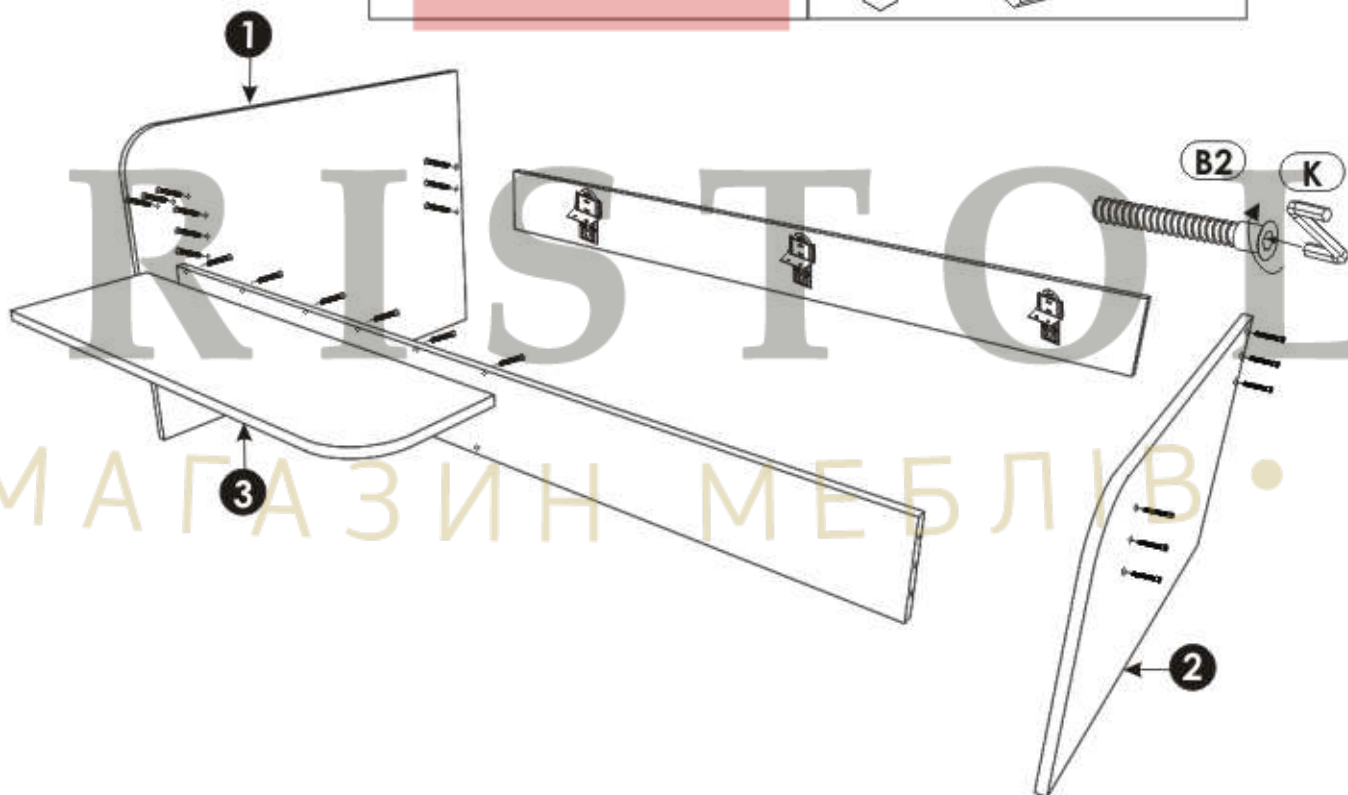

BEN - JUGENDBETT

900 mm

2044 mm

1274 mm

BEN - JUGENDBETT

A0 8 x 32mm x16 	B0  x21	B1 f 7 x 50 mm x8 
B2 f 7 x 70 mm x21 	B3 d8  x6	C0  x14
C7  16mm x26	C2  x26	D0 3 x 15 mm  x16
D6 3,5 x 35 mm  x2	D10 4 x 16 mm  x36	D21 5 x 13 mm  x32
K 4mm  x1	M1  x16	N7  L-350mm x2
P2  x2	P3  x6	

BRISTOL

• МАГАЗИН МЕБЛІВ

BEN - JUGENDBETT

1	1274	900	22	x1	1/3
2	1100	602	22	x1	1/3
3	1100	305	22	x1	1/3
4	2000	200	22	x1	2/3
5	2000	200	22	x1	2/3
6	378	397	22	x1	2/3
7	378	397	22	x1	2/3
8	800	400	22	x1	2/3

9	752	80	22	x1	3/3
10	752	375	22	x1	3/3
11	400	380	22	x1	2/3
12	374	186	22	x2	1/3
13	355	80	22	x1	2/3
14	350	120	16	x2	3/3
15	350	120	16	x2	3/3
16	694	120	16	x2	3/3

17	168	746	16	x2	3/3
18	704	344	3	x2	3/3
					3/3

1a▶

2a▶

3▶

<p>A0 8 x 32mm x6</p> 	<p>C7 16mm x6</p> 	<p>C2 x6</p> 
---	---	--

В РІС ТОЛ

• МАГАЗИН МЕБЛІВ •

4 ▶

5 ▶