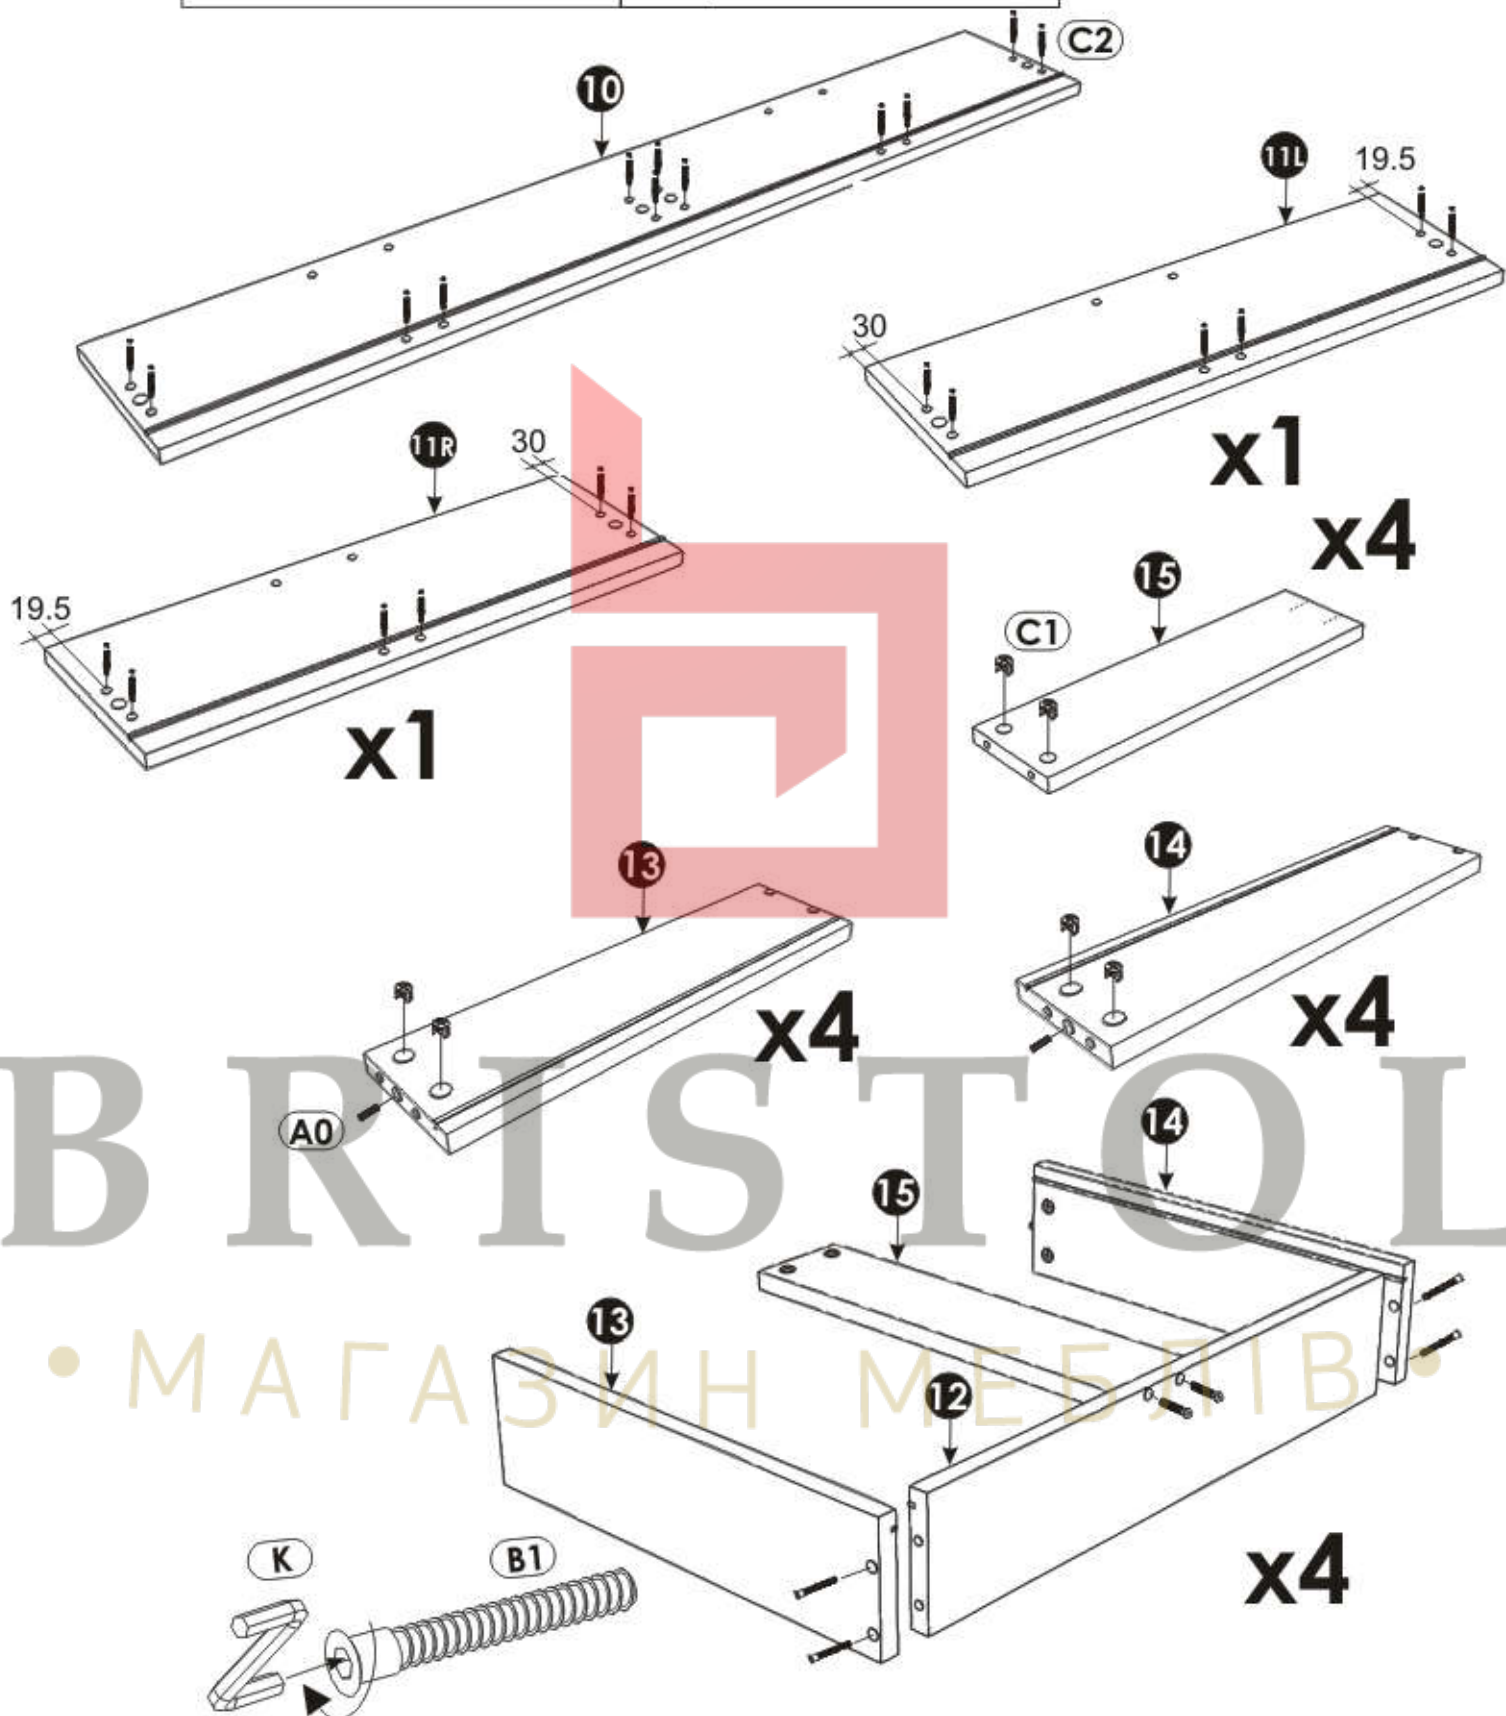

12▶

D30	EURO 6.3 x 13 mm	x3
		
M0		x3
		

BRISTOL

• МАГАЗИН МЕБЛІВ •

13 ▶

D30	EURO 6,3 x 13 mm	x3
		
M0		x3
		

14 ▶

S0	L-664	x2
		
E0	8 x 60 mm	x2
		

15▶

<p>D10 4 x 16 mm x16</p> 	<p>R0  x4</p>	<p>R1  x4</p>
--	--	--

16▶

D10	4 x 16 mm	x4	R2		x2
------------	-----------	-----------	-----------	---	-----------

BRISTOL

• МАГАЗИН МЕБЛІВ •

BRISTOL

• МАГАЗИН МЕБЛІВ •

17▶

(A0) 8 x 32mm  x8	(B1) f 7 x 50 mm  x24	(C1)  x24
(C2)  x24	(K) 4mm  x1	

BRISTOL
• МАГАЗИН МЕБЕЛІВ •

18▶

BRISTOL
• МАГАЗИН МЕБЛІВ •

19▶

20 ▶

BRISTOL