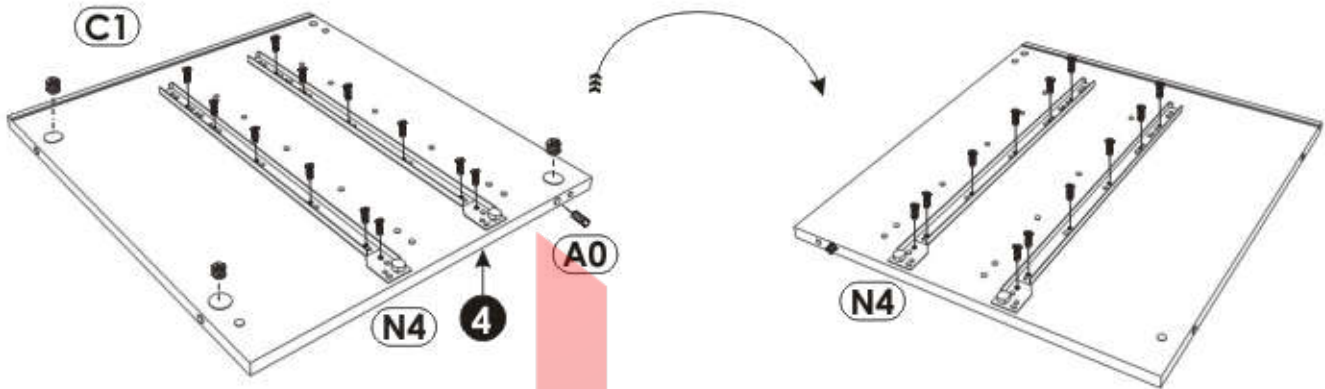

MIKA - SCHIEBETÜRSCHRANK

1	2050	602	18	x1	1/4
2	2050	602	18	x1	1/4
3	1486	540	18	x1	4/4
4	528	580	18	x1	4/4
5	1364	600	18	x1	3/4
6	1364	600	18	x1	3/4
7	673	514	18	x2	4/4
8	1477	688	18	x1	2/4
9	1477	688	18	x1	2/4
10	1360	220	18	x1	3/4
11L	678,5	220	18	x2	3/4
11R	678,5	220	18	x2	3/4
12	611	140	18	x4	3/4
13	500	140	18	x4	4/4
14	500	140	18	x4	4/4
15	673	50	18	x2	3/4
16	482	120	18	x4	4/4
17	673	80	18	x2	3/4
18	1364	80	16	x1	3/4
19	1495	683	3	x2	2/4
20	683	473	3	x2	1/4
21	621	492	3	x4	1/4
					4/4
R4					3/4
S0					3/4

1 ▶

C2		x7
D3	3.5 x 10 mm 	x2
D5	3.5 x 16 mm 	x1
D21	5 x 13 mm 	x8
N4	L-500 	x2
O0		x1
Q3		x2

2 ▶

C2  x7	D3 3,5 x 10 mm  x2	D5 3,5 x 16 mm  x1
D21 5 x 13 mm  x8	N4 L-500  x2	O0  x1
Q3  x2		

3 ▶

A0	8 x 32mm	x1	C1		x3	D3	3,5 x 10 mm	x4
D20	5 x 9 mm	x24	N4	L-500	x2			

4 ▶

A0	8 x 32mm	x6	C1		x6	C2		x1
-----------	----------	-----------	-----------	---	-----------	-----------	---	-----------

5 ▶

A0 8 x 32mm 	x2	C1 	x4	D3 3.5 x 10 mm 	x2
O0 	x2	Q3 	x4		

A0 8 x 32mm x12 	C1  x8	C2  x2
D21 5 x 13 mm x2 	P0  x2	R3  x4
R4  x4 L-1364		