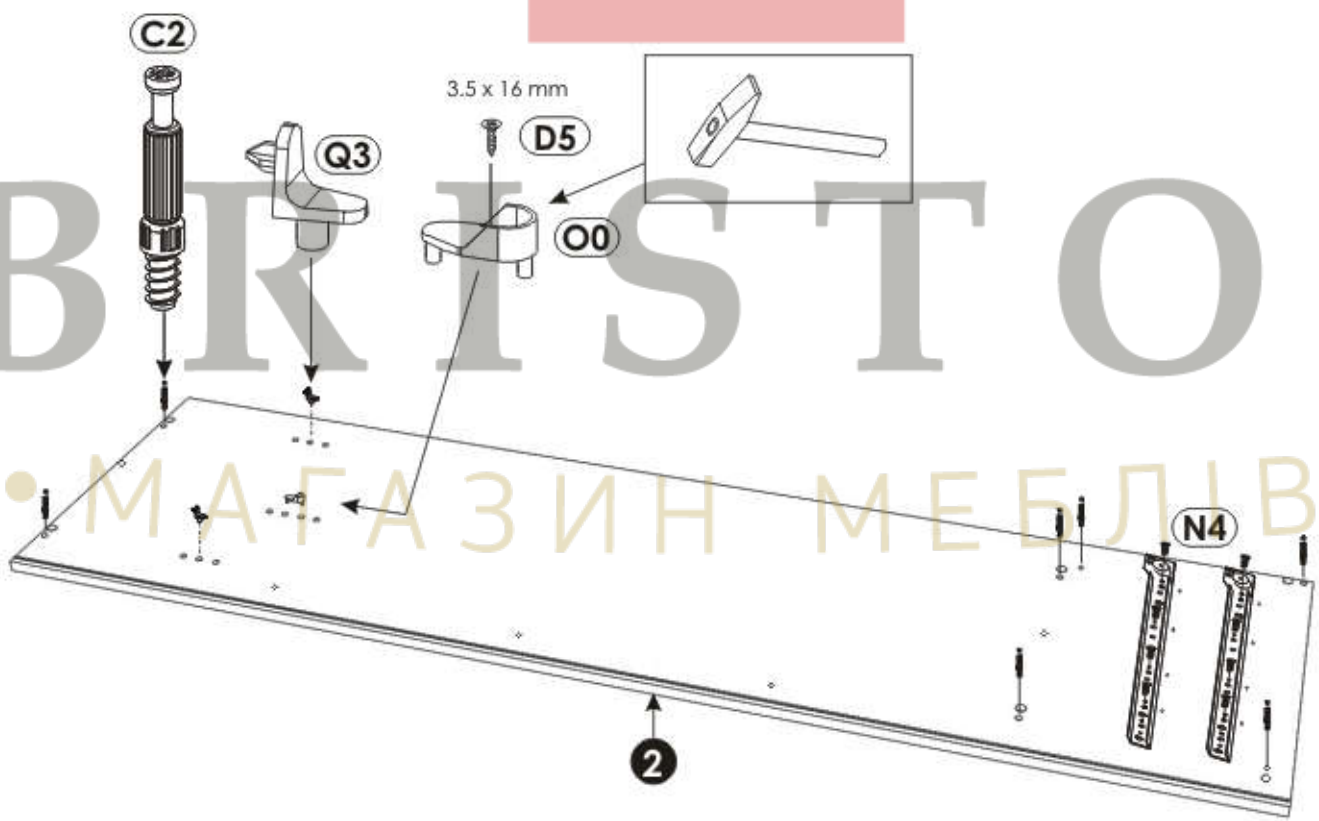

2 ▶

C2 x7	D3 3,5 x 10 mm x2	D5 3,5 x 16 mm x1
D21 5 x 13 mm x8	N4 L-500 x2	O0 x1
Q3 x2