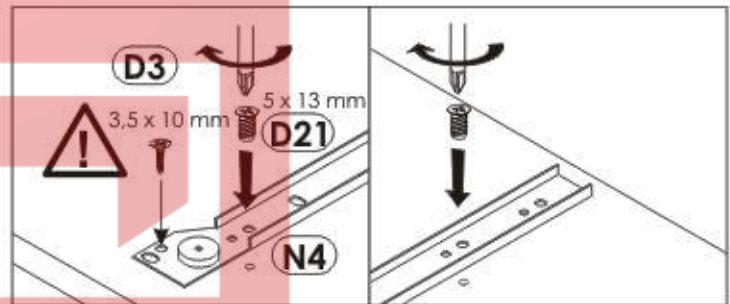

MIKA - SCHIEBETÜRSCHRANK

1	2050	602	18	x1	1/4
2	2050	602	18	x1	1/4
3	1486	540	18	x1	4/4
4	528	580	18	x1	4/4
5	1364	600	18	x1	3/4
6	1364	600	18	x1	3/4
7	673	514	18	x2	4/4
8	1477	688	18	x1	2/4
9	1477	688	18	x1	2/4
10	1360	220	18	x1	3/4
11L	678,5	220	18	x2	3/4
11R	678,5	220	18	x2	3/4
12	611	140	18	x4	3/4
13	500	140	18	x4	4/4
14	500	140	18	x4	4/4
15	673	50	18	x2	3/4
16	482	120	18	x4	4/4
17	673	80	18	x2	3/4
18	1364	80	16	x1	3/4
19	1495	683	3	x2	2/4
20	683	473	3	x2	1/4
21	621	492	3	x4	1/4
					4/4
R4					3/4
S0					3/4

1 ▶

C2		x7
D3	3.5 x 10 mm 	x2
D5	3.5 x 16 mm 	x1
D21	5 x 13 mm 	x8
N4	L-500 	x2
O0		x1
Q3		x2

2 ▶

C2  x7	D3 3,5 x 10 mm  x2	D5 3,5 x 16 mm  x1
D21 5 x 13 mm  x8	N4 L-500  x2	O0  x1
Q3  x2		

3 ▶

A0	8 x 32mm	x1	C1		x3	D3	3,5 x 10 mm	x4
D20	5 x 9 mm	x24	N4	L-500	x2			