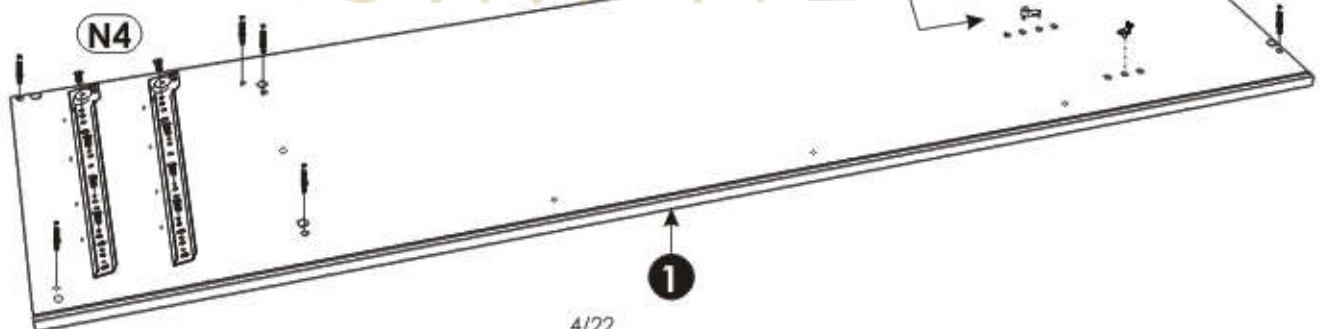

MIKA - SCHIEBETÜRSCHRANK

1	2050	602	18	x1	1/4
2	2050	602	18	x1	1/4
3	1486	540	18	x1	4/4
4	528	580	18	x1	4/4
5	1364	600	18	x1	3/4
6	1364	600	18	x1	3/4
7	673	514	18	x2	4/4
8	1477	688	18	x1	2/4
9	1477	688	18	x1	2/4
10	1360	220	18	x1	3/4
11L	678,5	220	18	x2	3/4
11R	678,5	220	18	x2	3/4
12	611	140	18	x4	3/4
13	500	140	18	x4	4/4
14	500	140	18	x4	4/4
15	673	50	18	x2	3/4
16	482	120	18	x4	4/4
17	673	80	18	x2	3/4
18	1364	80	16	x1	3/4
19	1495	683	3	x2	2/4
20	683	473	3	x2	1/4
21	621	492	3	x4	1/4
					4/4
R4					3/4
S0					3/4

1 ▶

C2		x7
D3	3.5 x 10 mm 	x2
D5	3.5 x 16 mm 	x1
D21	5 x 13 mm 	x8
N4	L-500 	x2
O0		x1
Q3		x2

2 ▶

C2  x7	D3 3,5 x 10 mm  x2	D5 3,5 x 16 mm  x1
D21 5 x 13 mm  x8	N4 L-500  x2	O0  x1
Q3  x2		

3 ▶

A0	8 x 32mm	x1	C1		x3	D3	3,5 x 10 mm	x4
D20	5 x 9 mm	x24	N4	L-500	x2			