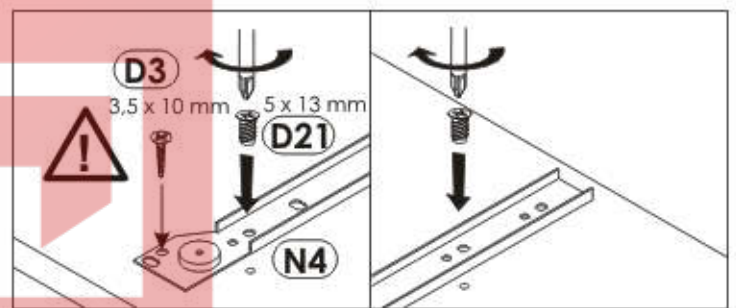

MIKA - SCHIEBETÜRSCHRANK

1	2050	602	18	x1	1/4
2	2050	602	18	x1	1/4
3	1486	540	18	x1	4/4
4	528	580	18	x1	4/4
5	1364	600	18	x1	3/4
6	1364	600	18	x1	3/4
7	673	514	18	x2	4/4
8	1477	688	18	x1	2/4
9	1477	688	18	x1	2/4
10	1360	220	18	x1	3/4
11L	678,5	220	18	x2	3/4
11R	678,5	220	18	x2	3/4
12	611	140	18	x4	3/4
13	500	140	18	x4	4/4
14	500	140	18	x4	4/4
15	673	50	18	x2	3/4
16	482	120	18	x4	4/4
17	673	80	18	x2	3/4
18	1364	80	16	x1	3/4
19	1495	683	3	x2	2/4
20	683	473	3	x2	1/4
21	621	492	3	x4	1/4
					4/4
R4					3/4
S0					3/4

1 ▶

C2		x7
D3	3.5 x 10 mm 	x2
D5	3.5 x 16 mm 	x1
D21	5 x 13 mm 	x8
N4	L-500 	x2
O0		x1
Q3		x2

2 ▶

C2  x7	D3 3,5 x 10 mm  x2	D5 3,5 x 16 mm  x1
D21 5 x 13 mm  x8	N4 L-500  x2	O0  x1
Q3  x2		

3 ▶

A0	8 x 32mm	x1	C1		x3	D3	3,5 x 10 mm	x4
D20	5 x 9 mm	x24	N4	L-500	x2			