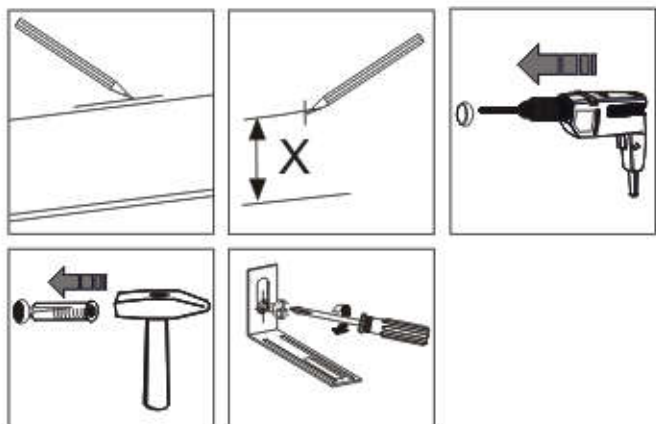

12▶

D30	EURO 6.3 x 13 mm	x3
		
M0		x3
		

BRISTOL

• МАГАЗИН МЕБЛІВ •

13 ▶

D30	EURO 6,3 x 13 mm	x3
		
M0		x3
		

14 ▶

S0	L-664	x2
		
E0	8 x 60 mm	x2
		

15▶

<p>D10 4 x 16 mm x16</p> 	<p>R0  x4</p>	<p>R1  x4</p>
--	--	--

16▶

D10	4 x 16 mm	x4	R2		x2
------------	-----------	-----------	-----------	---	-----------

BRISTOL

• МАГАЗИН МЕБЛІВ •

BRISTOL

• МАГАЗИН МЕБЛІВ •