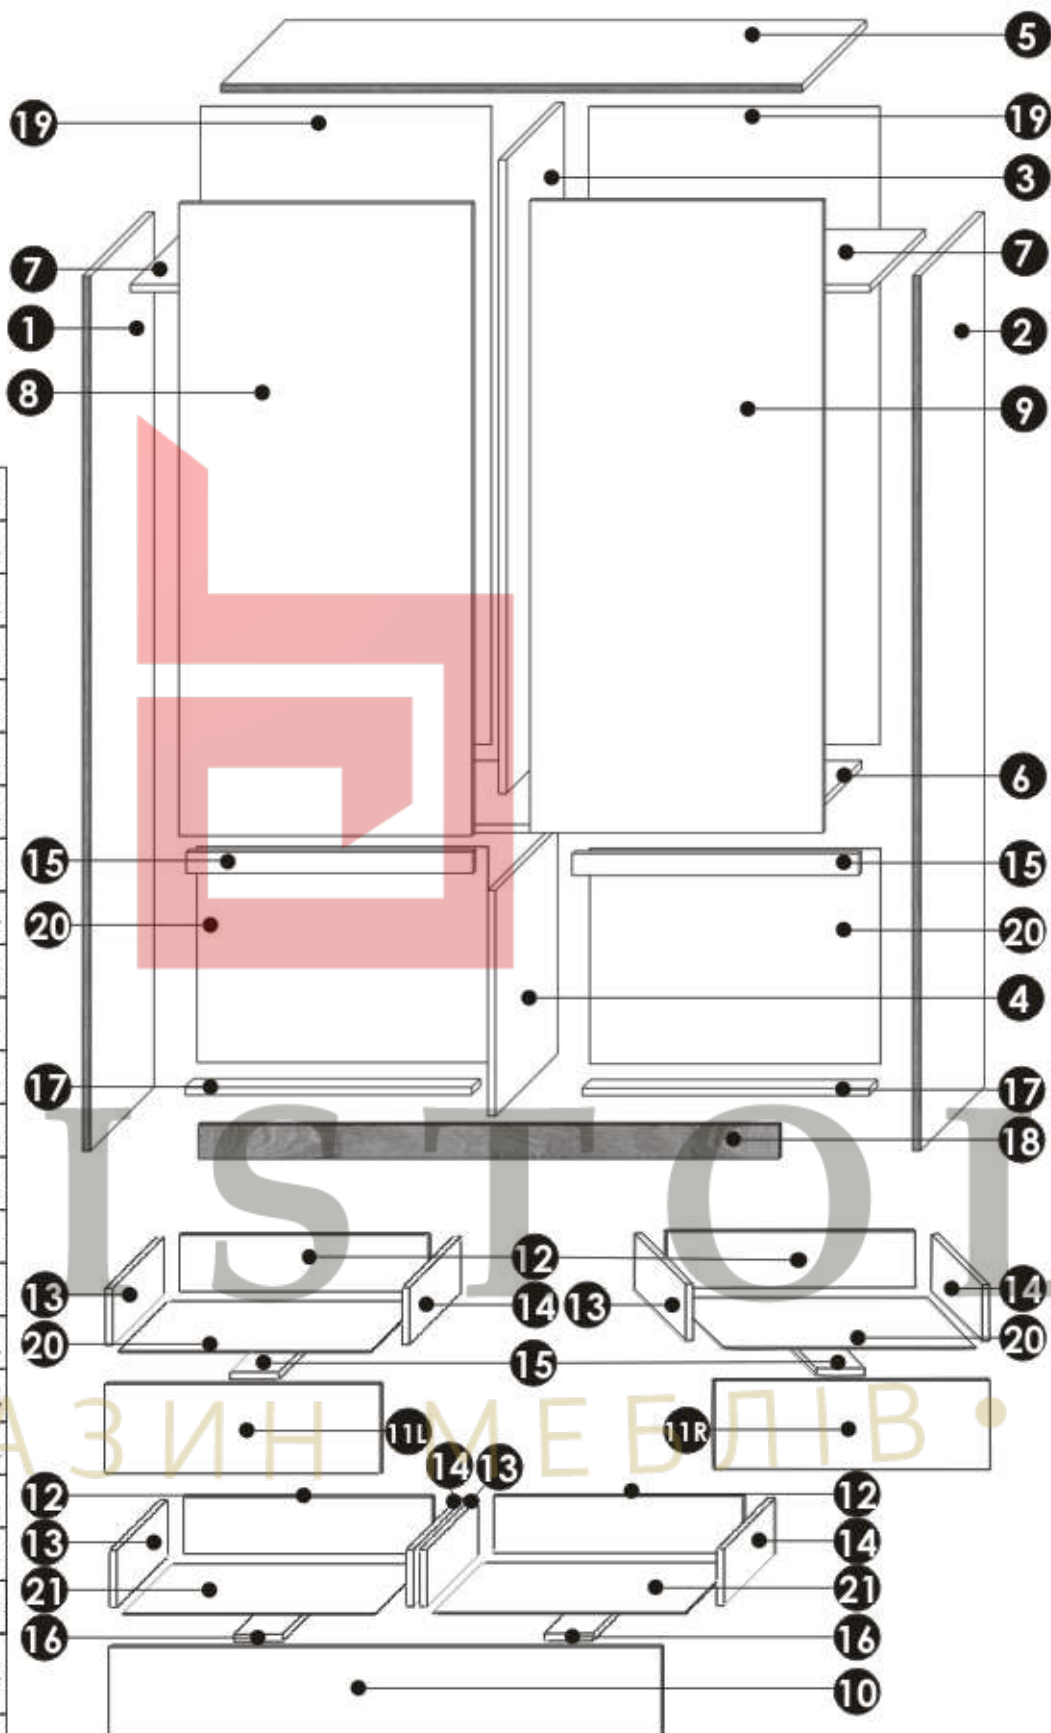

MIKA - SCHIEBETÜRSCHRANK

• МАГАЗИН МЕБЛІВ •

MIKA - SCHIEBETÜRSCHRANK

MM

A0 8 x 32mm x29 	B1 f 7 x 50 mm x24 	C0  x20
C1  x49	C2  x41	C3  x4
D0 3 x 15 mm x24 	D3 3.5 x 10 mm x10 	D5 3.5 x 16 mm x2 
D10 4 x 16 mm x20 	D16 4,2 x 28 mm x12 	D20 5 x 9 mm x24 
D21 5 x 13 mm x18 	D30 EURO 6,3 x 13 mm x12 	E0 8 x 60 mm x2  
K 4mm  x1	L0  x6	M0  x12
N4 L-500  x4	O0  x4	P0  x2
Q3  x8	R0  x4	R1  x4
R2  x2	R3  x4	
R4 L-1364  x4	S0 L-664  x2	

MIKA - SCHIEBETÜRSCHRANK

1	2050	602	18	x1	1/4
2	2050	602	18	x1	1/4
3	1486	540	18	x1	4/4
4	528	580	18	x1	4/4
5	1364	600	18	x1	3/4
6	1364	600	18	x1	3/4
7	673	514	18	x2	4/4
8	1477	688	18	x1	2/4
9	1477	688	18	x1	2/4
10	1360	220	18	x1	3/4
11L	678,5	220	18	x2	3/4
11R	678,5	220	18	x2	3/4
12	611	140	18	x4	3/4
13	500	140	18	x4	4/4
14	500	140	18	x4	4/4
15	673	50	18	x2	3/4
16	482	120	18	x4	4/4
17	673	80	18	x2	3/4
18	1364	80	16	x1	3/4
19	1495	683	3	x2	2/4
20	683	473	3	x2	1/4
21	621	492	3	x4	1/4
					4/4
R4					3/4
S0					3/4

1 ▶

C2		x7
D3	3.5 x 10 mm 	x2
D5	3.5 x 16 mm 	x1
D21	5 x 13 mm 	x8
N4	L-500 	x2
O0		x1
Q3		x2

2 ▶

C2  x7	D3 3,5 x 10 mm  x2	D5 3,5 x 16 mm  x1
D21 5 x 13 mm  x8	N4 L-500  x2	O0  x1
Q3  x2		

3 ▶

A0	8 x 32mm	x1	C1		x3	D3	3,5 x 10 mm	x4
D20	5 x 9 mm	x24	N4	L-500	x2			

12▶

D30	EURO 6.3 x 13 mm	x3
		
M0		x3
		

BRISTOL

• МАГАЗИН МЕБЛІВ •

13 ▶

D30	EURO 6,3 x 13 mm	x3
		
M0		x3
		

14 ▶

S0	L-664	x2
		
E0	8 x 60 mm	x2
		