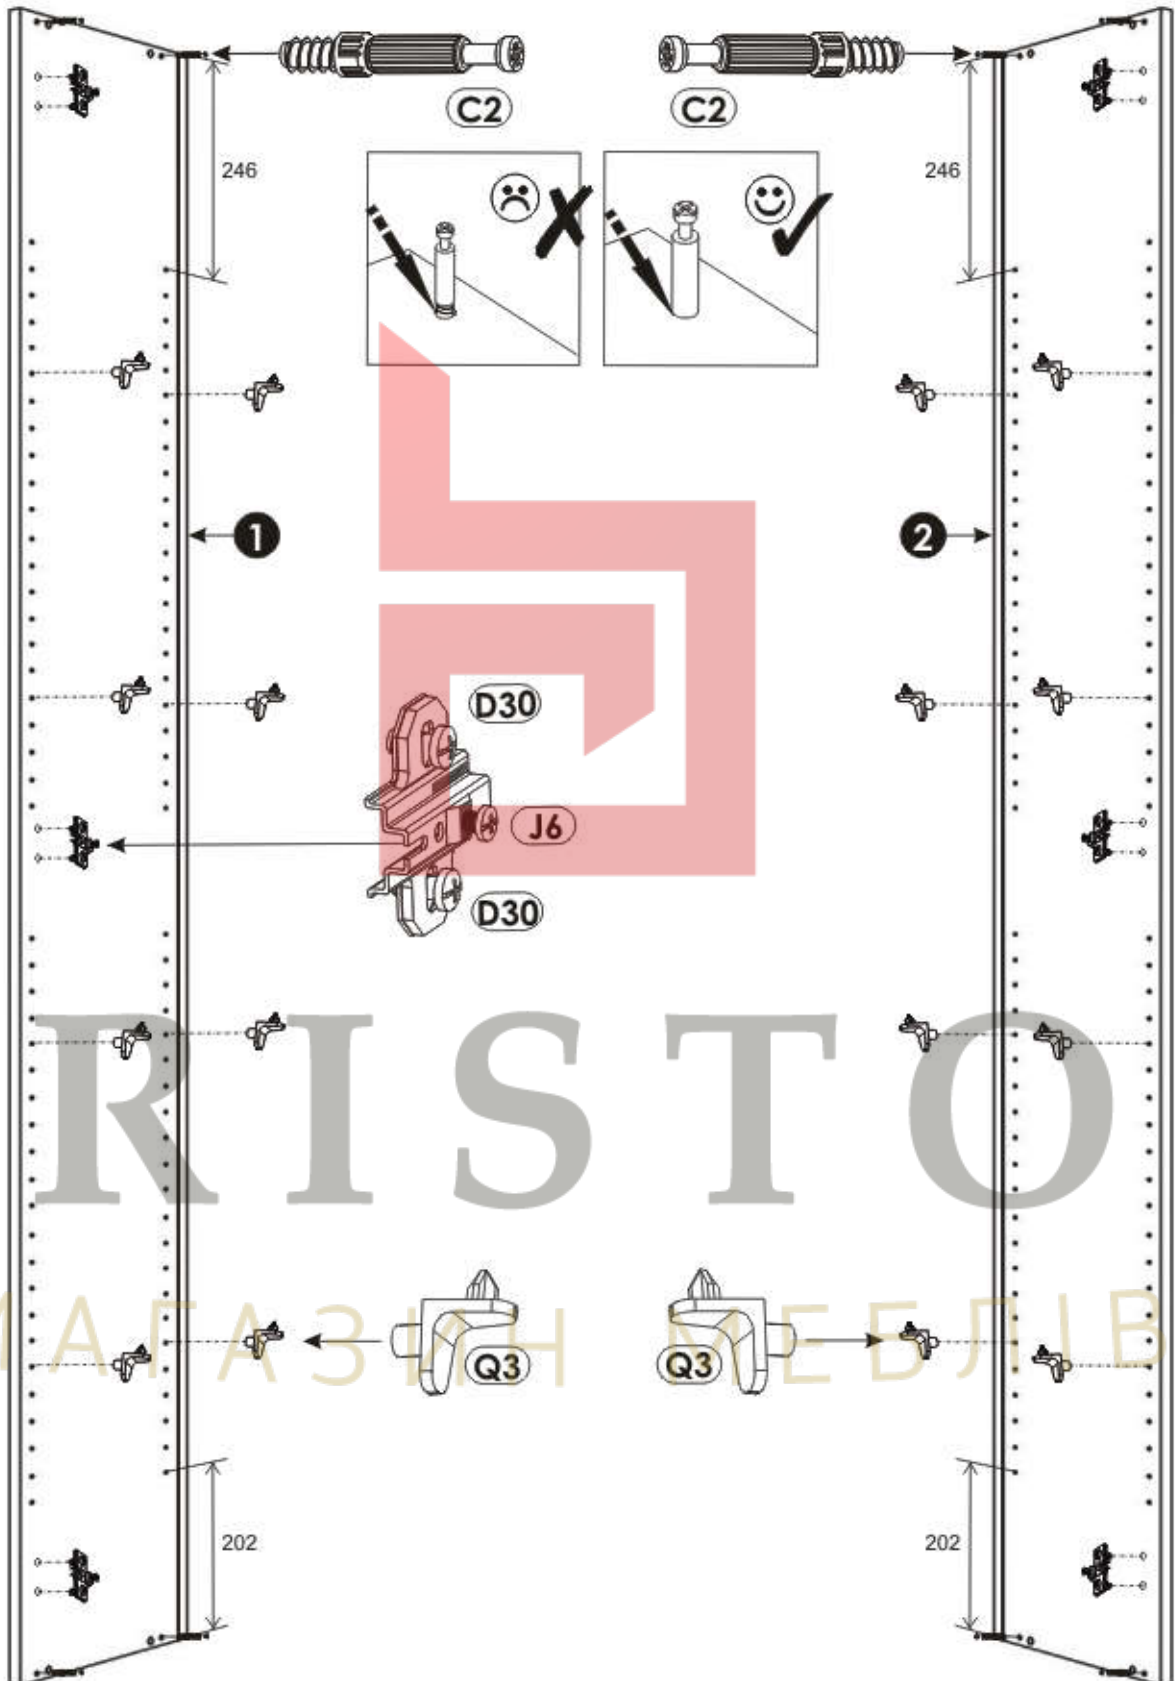

2▶

C2 	x8	Q3 	x16	J6 	D30 	x6

BRISTOL

• МАГАЗИН МЕБЛІВ •