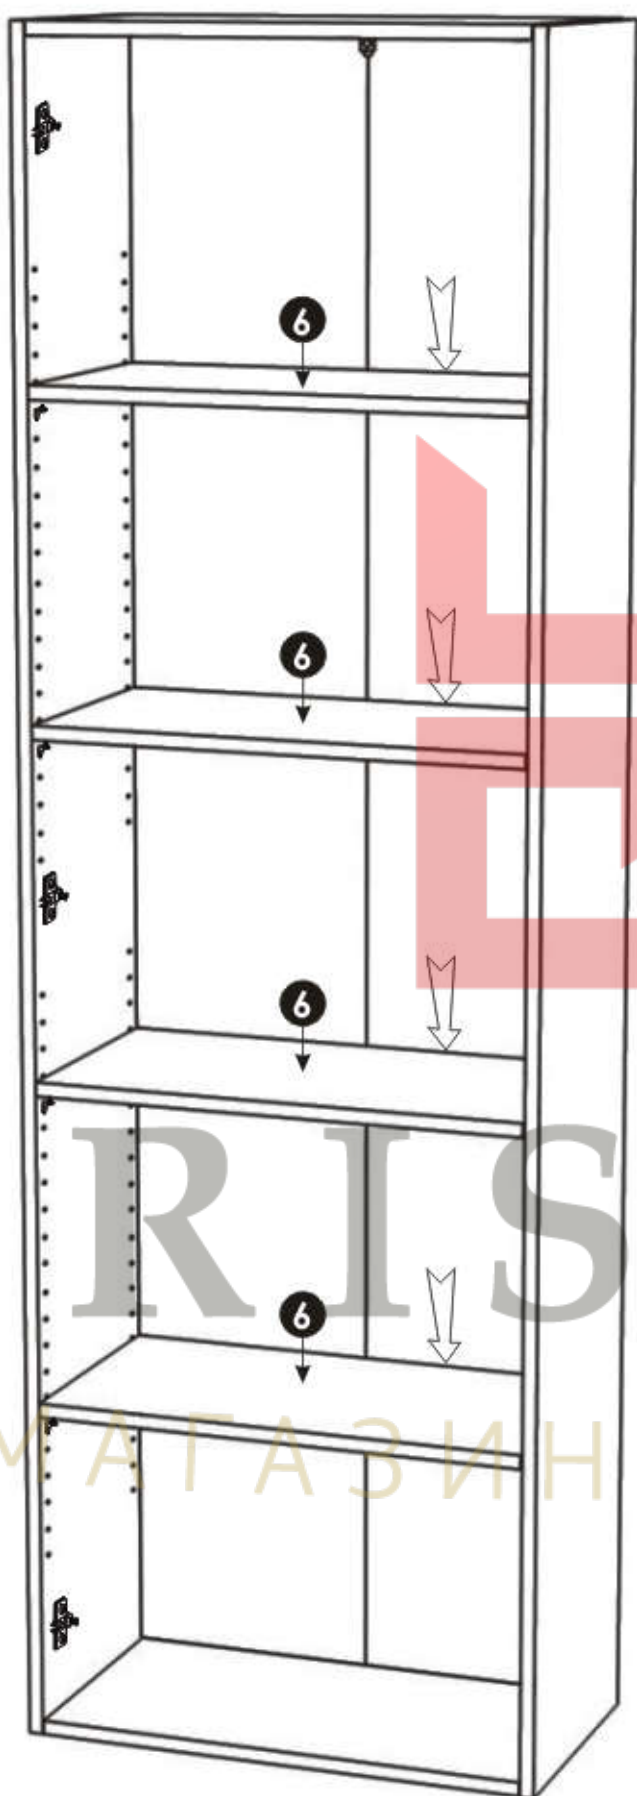

# JACK - REGAL(4B2T)

Ø8

1920 mm

600 mm

320 mm

BRISTOL

• МАГАЗИН МЕБЛІВ •

# JACK - REGAL (4B2T)

1	1920	320	16	x1	1/2
2	1920	320	16	x1	1/2
3	568	320	16	x1	2/2
4	568	320	16	x1	2/2
5	1917	297	16	x2	1/2
6	568	298	16	x4	2/2
7	1898	578	3	x1	1/2
					2/2

• МАГАЗИН МЕБЛІВ •

1 ▶

BRISTOL

P0

x1

3

8 ▶

BRISTOL  
• МАГАЗИН МЕБЛІВ •

9 ▶

<b>D10</b> 4 x 16 mm <b>x12</b> 	<b>J8</b>  <b>x6</b>	<b>U0</b>  <b>x4</b>
--	---	---

# BRISTOL **x2**

• МАГАЗИН МЕБЛІВ •

10 ▶

<b>D16</b>	4,2 x 28 mm	<b>x4</b>	<b>L0</b>		<b>x2</b>
					

BRISTOL  
• МАГАЗИН МЕБЛІВ •

11 ▶

BRISTOL

• МАГАЗИН МЕБЛІВ •