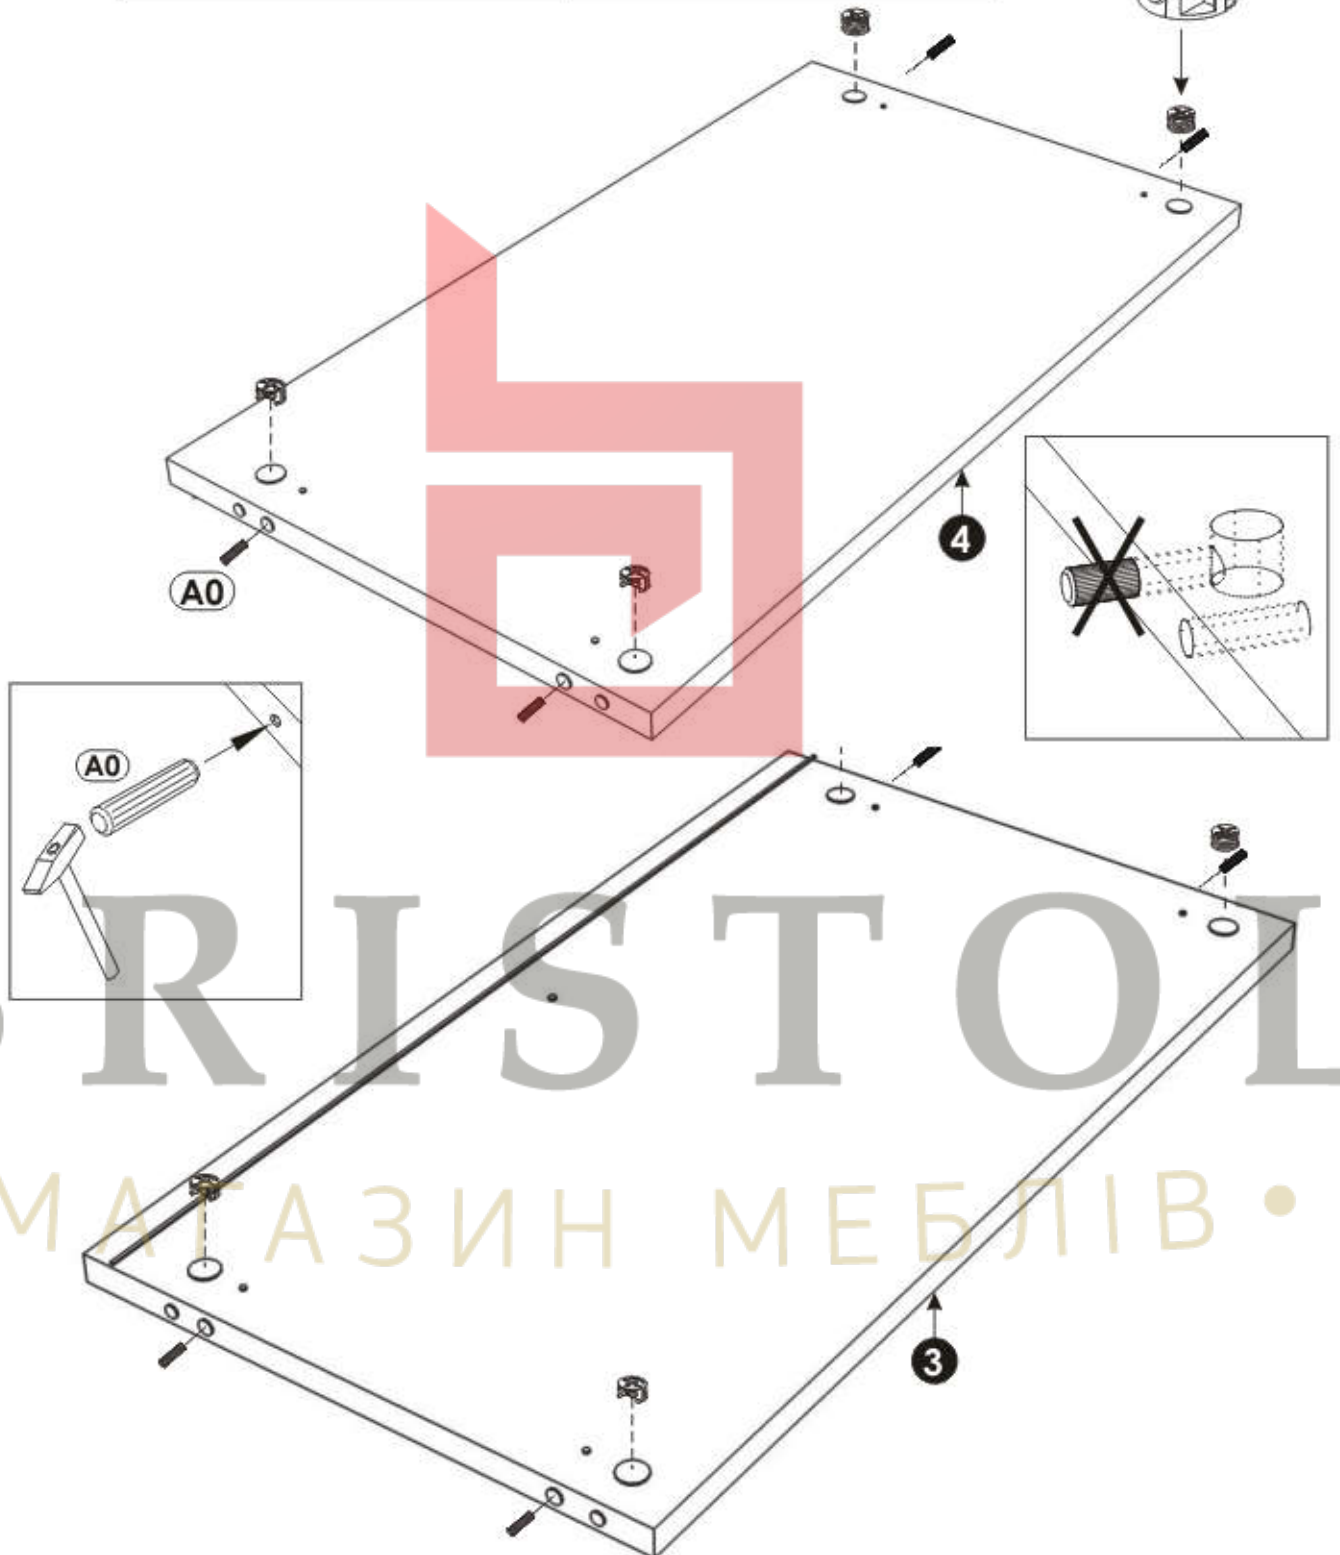

# JACK - REGAL (4B2T)

1	1920	320	16	x1	1/2
2	1920	320	16	x1	1/2
3	568	320	16	x1	2/2
4	568	320	16	x1	2/2
5	1917	297	16	x2	1/2
6	568	298	16	x4	2/2
7	1898	578	3	x1	1/2
					2/2

• МАГАЗИН МЕБЛІВ •

1 ▶

BRISTOL