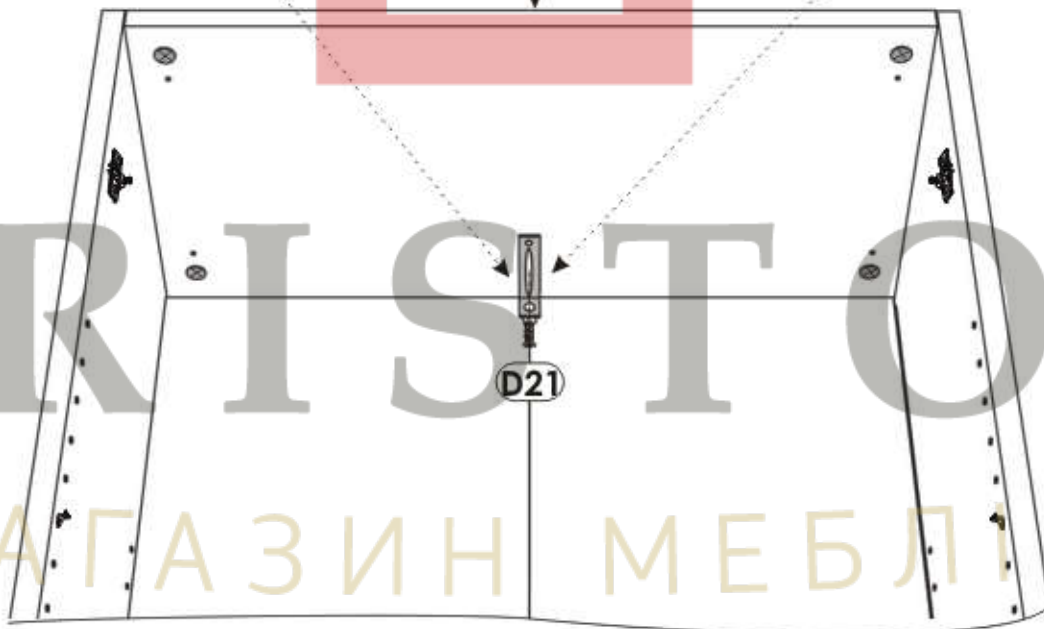

• МАГАЗИН МЕБЛІВ •

D21

5 x 13 mm

x1

E0

5 x 70 mm

x1

8 x 50 mm

P0

x1

3

8 ▶

BRISTOL  
• МАГАЗИН МЕБЛІВ •

9 ▶

<b>D10</b> 4 x 16 mm <b>x12</b> 	<b>J8</b>  <b>x6</b>	<b>U0</b>  <b>x4</b>
--	---	---

# BRISTOL **x2**

• МАГАЗИН МЕБЛІВ •

10 ▶

<b>D16</b>	4,2 x 28 mm	<b>x4</b>	<b>L0</b>		<b>x2</b>
					

BRISTOL  
• МАГАЗИН МЕБЛІВ •

11 ▶

BRISTOL

• МАГАЗИН МЕБЛІВ •