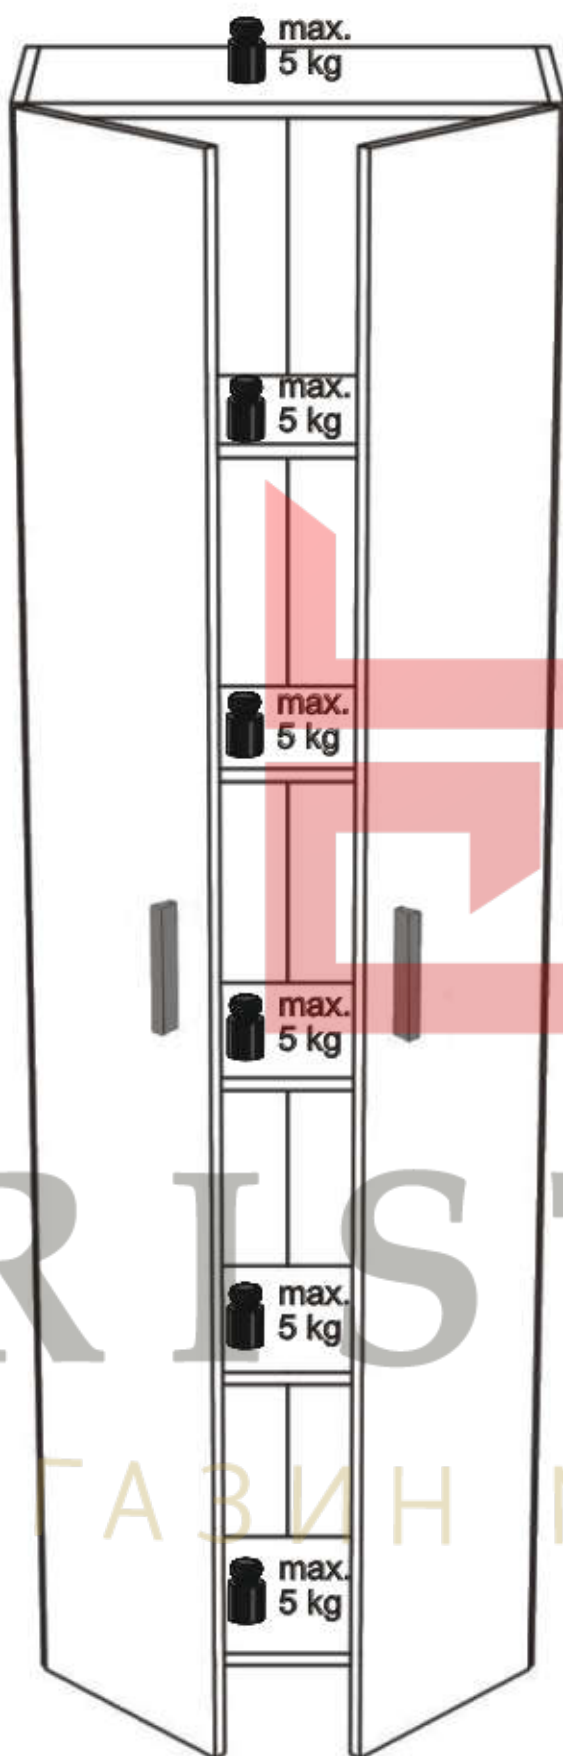

# JACK - REGAL(4B2T)

Ø8

1920 mm

600 mm

320 mm

BRISTOL

• МАГАЗИН МЕБЛІВ •

# JACK - REGAL (4B2T)

1	1920	320	16	x1	1/2
2	1920	320	16	x1	1/2
3	568	320	16	x1	2/2
4	568	320	16	x1	2/2
5	1917	297	16	x2	1/2
6	568	298	16	x4	2/2
7	1898	578	3	x1	1/2
					2/2

• МАГАЗИН МЕБЛІВ •

1 ▶

BRISTOL

P0

x1

3

8 ▶

BRISTOL  
• МАГАЗИН МЕБЛІВ •

9 ▶

<b>D10</b> 4 x 16 mm <b>x12</b> 	<b>J8</b>  <b>x6</b>	<b>U0</b>  <b>x4</b>
--	---	---

# BRISTOL **x2**

• МАГАЗИН МЕБЛІВ •

10 ▶

<b>D16</b>	4,2 x 28 mm	<b>x4</b>	<b>L0</b>		<b>x2</b>
					

BRISTOL  
• МАГАЗИН МЕБЛІВ •

11 ▶

BRISTOL

• МАГАЗИН МЕБЛІВ •