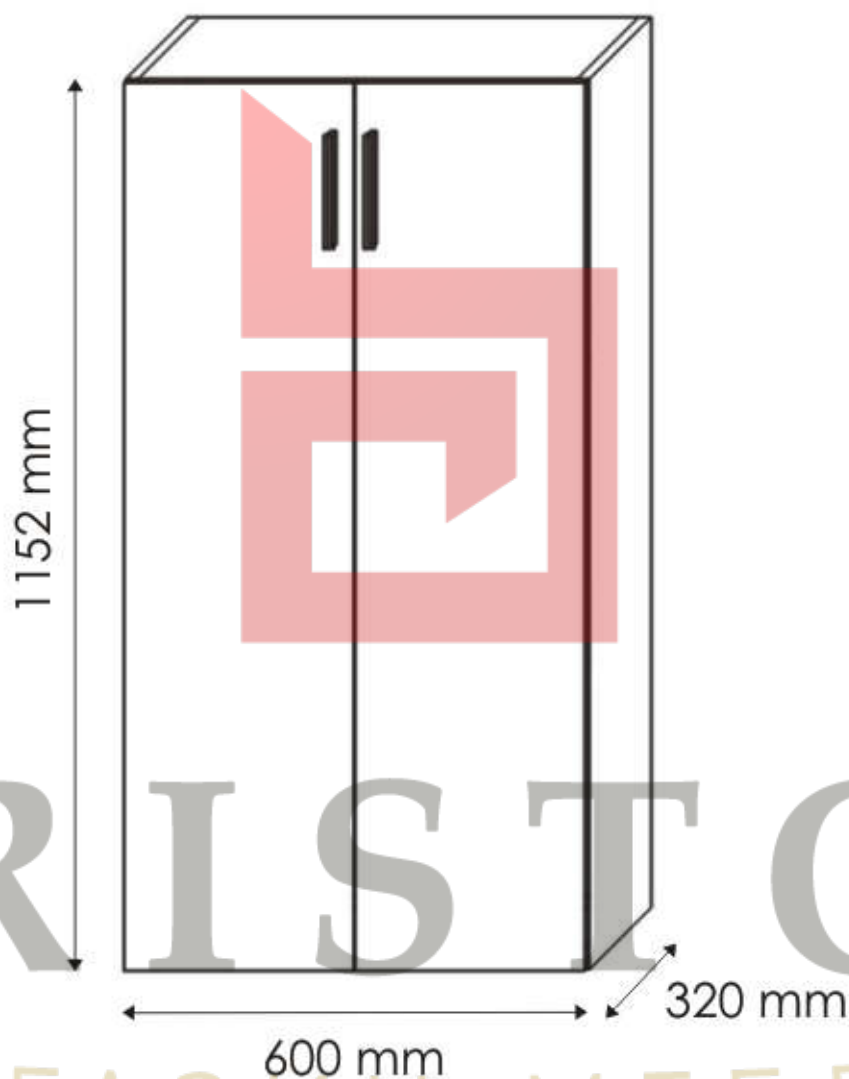

JACK - REGAL (2B2T)

Ø8

• МАГАЗИН МЕБЛІВ •

JACK - REGAL(2B2T)

A0 8 x 32mm x8 	C0  x4	C2  x8
C7 16mm  x8	D0 3 x 15 mm  x10	D10 4 x 16 mm  x12
D16 4,2 x 28 mm  x8	D21 5 x 13 mm  x1	E0 5 x 70 mm 8 x 50 mm  x1
J6 D30  x6	J8  x6	L0  x2
M1  x10	P0  x1	Q3  x8
T3  x4	U0  x4	

BRISTOL

• МАГАЗИН МЕБЛІВ

JACK - REGAL (2B2T)

1	1152	320	16	x1	1/1
2	1152	320	16	x1	1/1
3	568	320	16	x1	1/1
4	568	320	16	x1	1/1
5	1149	297	16	x1	1/1
6	1149	297	16	x1	1/1
7	568	298	16	x2	1/1
8	1130	578	3	x1	1/1
					1/1

1 ▶

2▶

A0	8 x 32mm	x8	C7		x8
				16mm	

BRISTOL

• МАГАЗИН МЕБЛІВ •

5 ▶

(D0) 3 x 15 mm  x10	(M1)  x10
---	--

BRISTOL

• МАГАЗИН МЕБЛІВ •

6 ▶

**D21**

5 x 13 mm

x1**E0**

5 x 70 mm

x1

8 x 50 mm