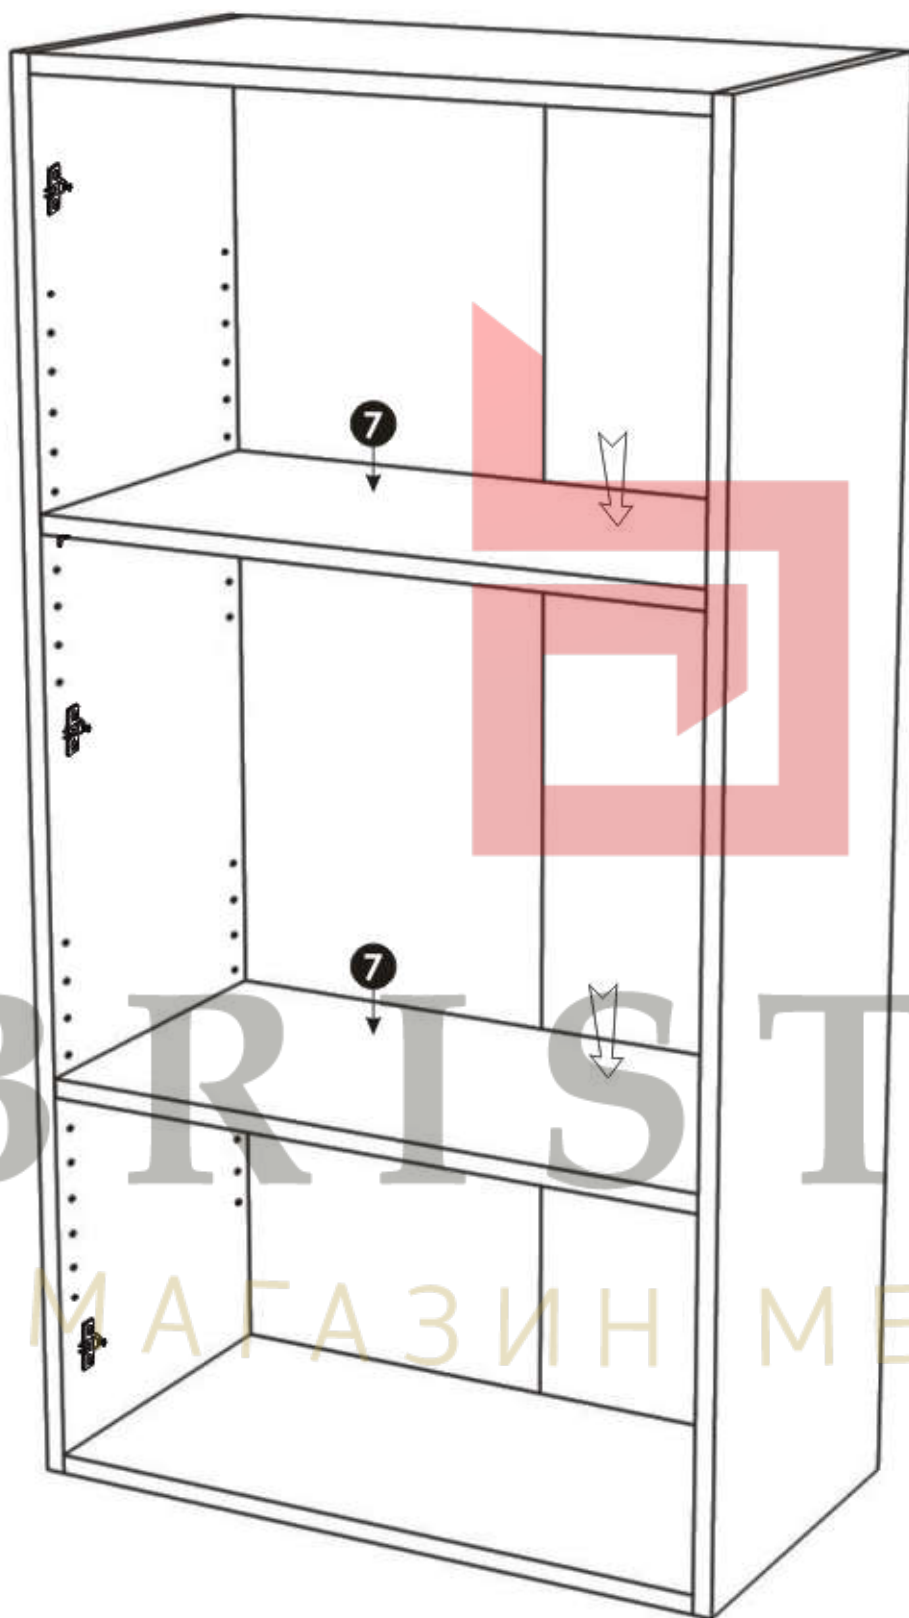

BRISTOL

• МАГАЗИН МЕБЛІВ

JACK - REGAL (2B2T)

1	1152	320	16	x1	1/1
2	1152	320	16	x1	1/1
3	568	320	16	x1	1/1
4	568	320	16	x1	1/1
5	1149	297	16	x1	1/1
6	1149	297	16	x1	1/1
7	568	298	16	x2	1/1
8	1130	578	3	x1	1/1
					1/1

1 ▶

2▶

A0	8 x 32mm	x8	C7		x8
				16mm	

BRISTOL

• МАГАЗИН МЕБЛІВ •

5 ▶

(D0) 3 x 15 mm  x10	(M1)  x10
---	--

BRISTOL

• МАГАЗИН МЕБЛІВ •

6 ▶

**D21**

5 x 13 mm

x1**E0**

5 x 70 mm

x1

8 x 50 mm

**P0****x1**

BRISTOL

• МАГАЗИН МЕБЛІВ •

8 ▶

BRISTOL

• МАГАЗИН МЕБЛІВ •

9 ▶

D10 4 x 16 mm x12 	J8  x6	U0  x4
--	---	---