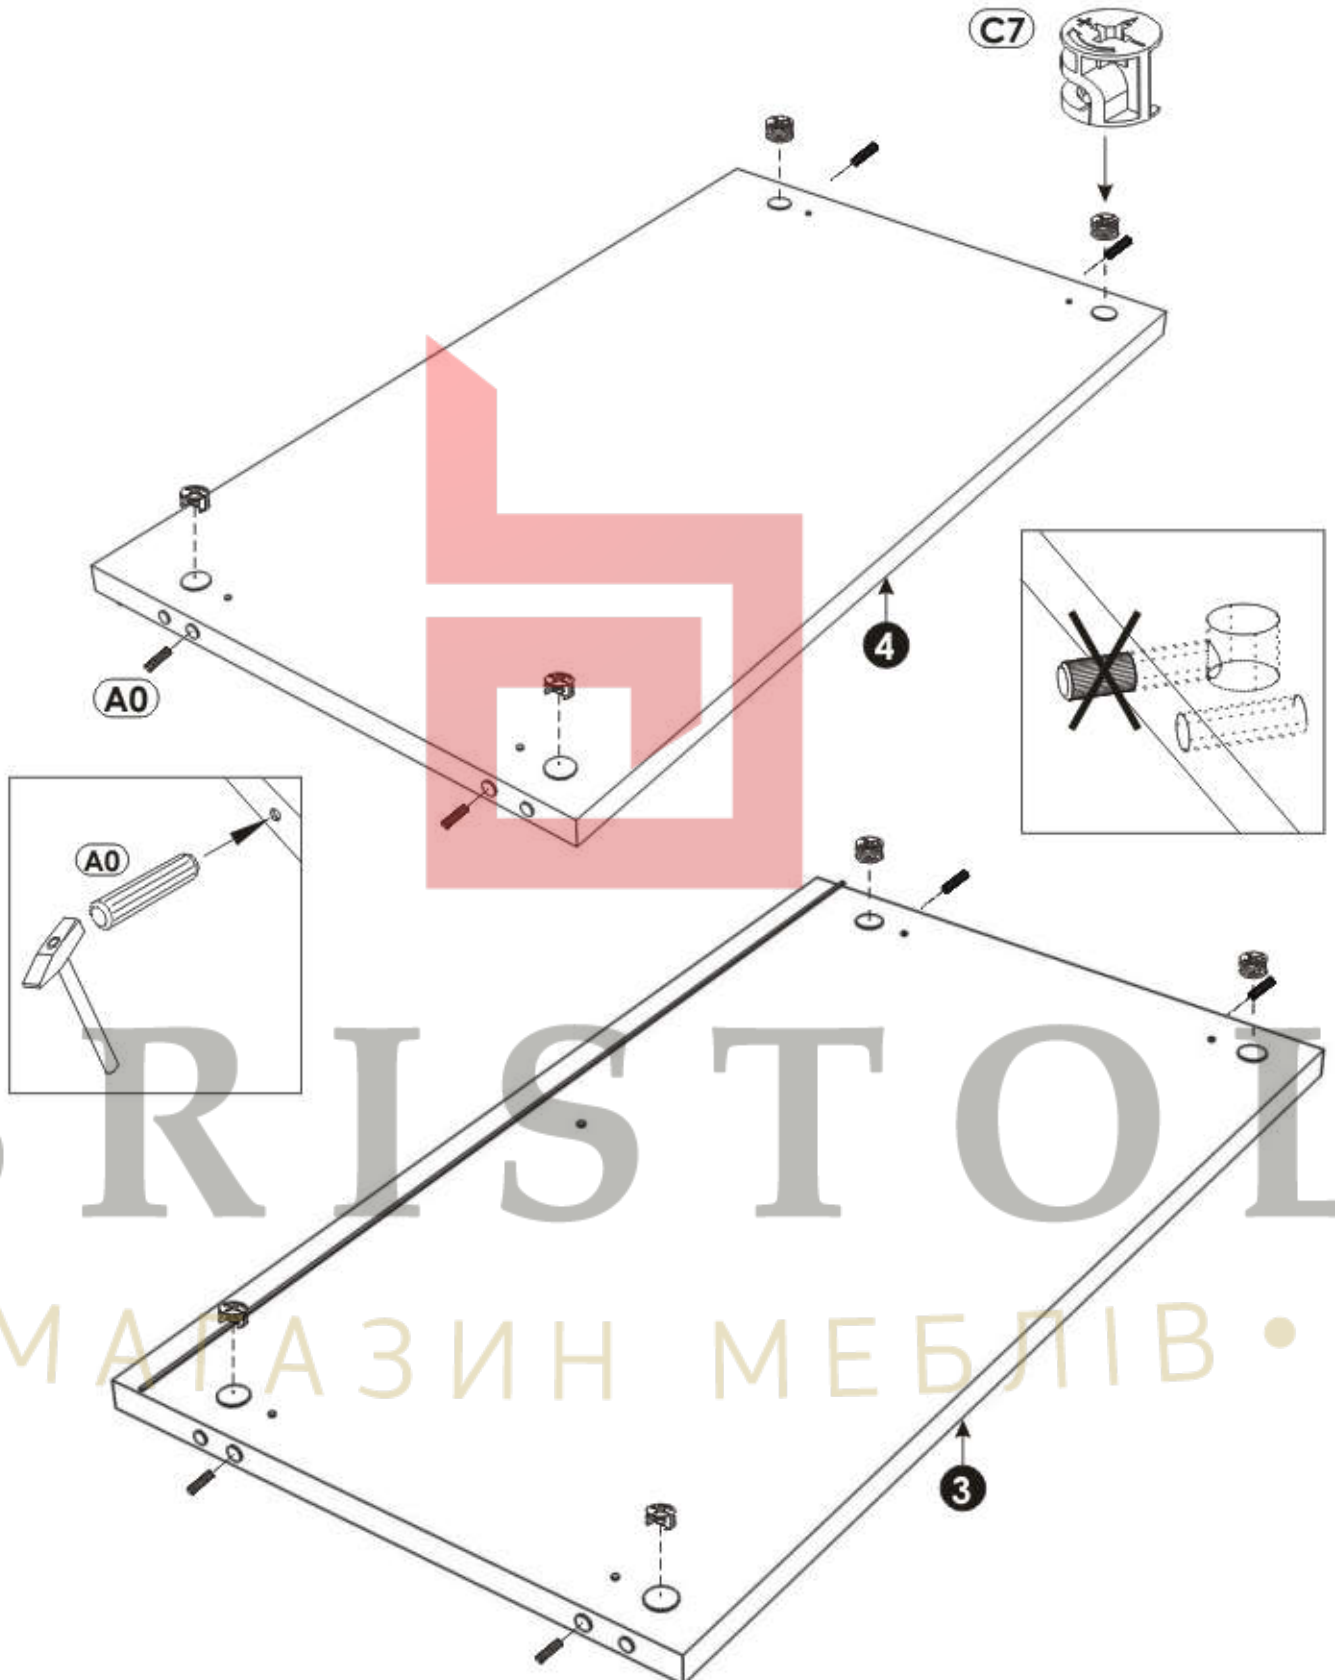

JACK - REGAL (2B2T)

Ø8

• МАГАЗИН МЕБЛІВ •

JACK - REGAL(2B2T)

A0 8 x 32mm x8 	C0  x4	C2  x8
C7 16mm  x8	D0 3 x 15 mm  x10	D10 4 x 16 mm  x12
D16 4,2 x 28 mm  x8	D21 5 x 13 mm  x1	E0 5 x 70 mm 8 x 50 mm  x1
J6 D30  x6	J8  x6	L0  x2
M1  x10	P0  x1	Q3  x8
T3  x4	U0  x4	

BRISTOL

• МАГАЗИН МЕБЛІВ

JACK - REGAL (2B2T)

1	1152	320	16	x1	1/1
2	1152	320	16	x1	1/1
3	568	320	16	x1	1/1
4	568	320	16	x1	1/1
5	1149	297	16	x1	1/1
6	1149	297	16	x1	1/1
7	568	298	16	x2	1/1
8	1130	578	3	x1	1/1
					1/1

1 ▶

2▶

A0	8 x 32mm	x8	C7		x8
				16mm	

BRISTOL

• МАГАЗИН МЕБЛІВ •

5 ▶

(D0) 3 x 15 mm  x10	(M1)  x10
---	--

BRISTOL