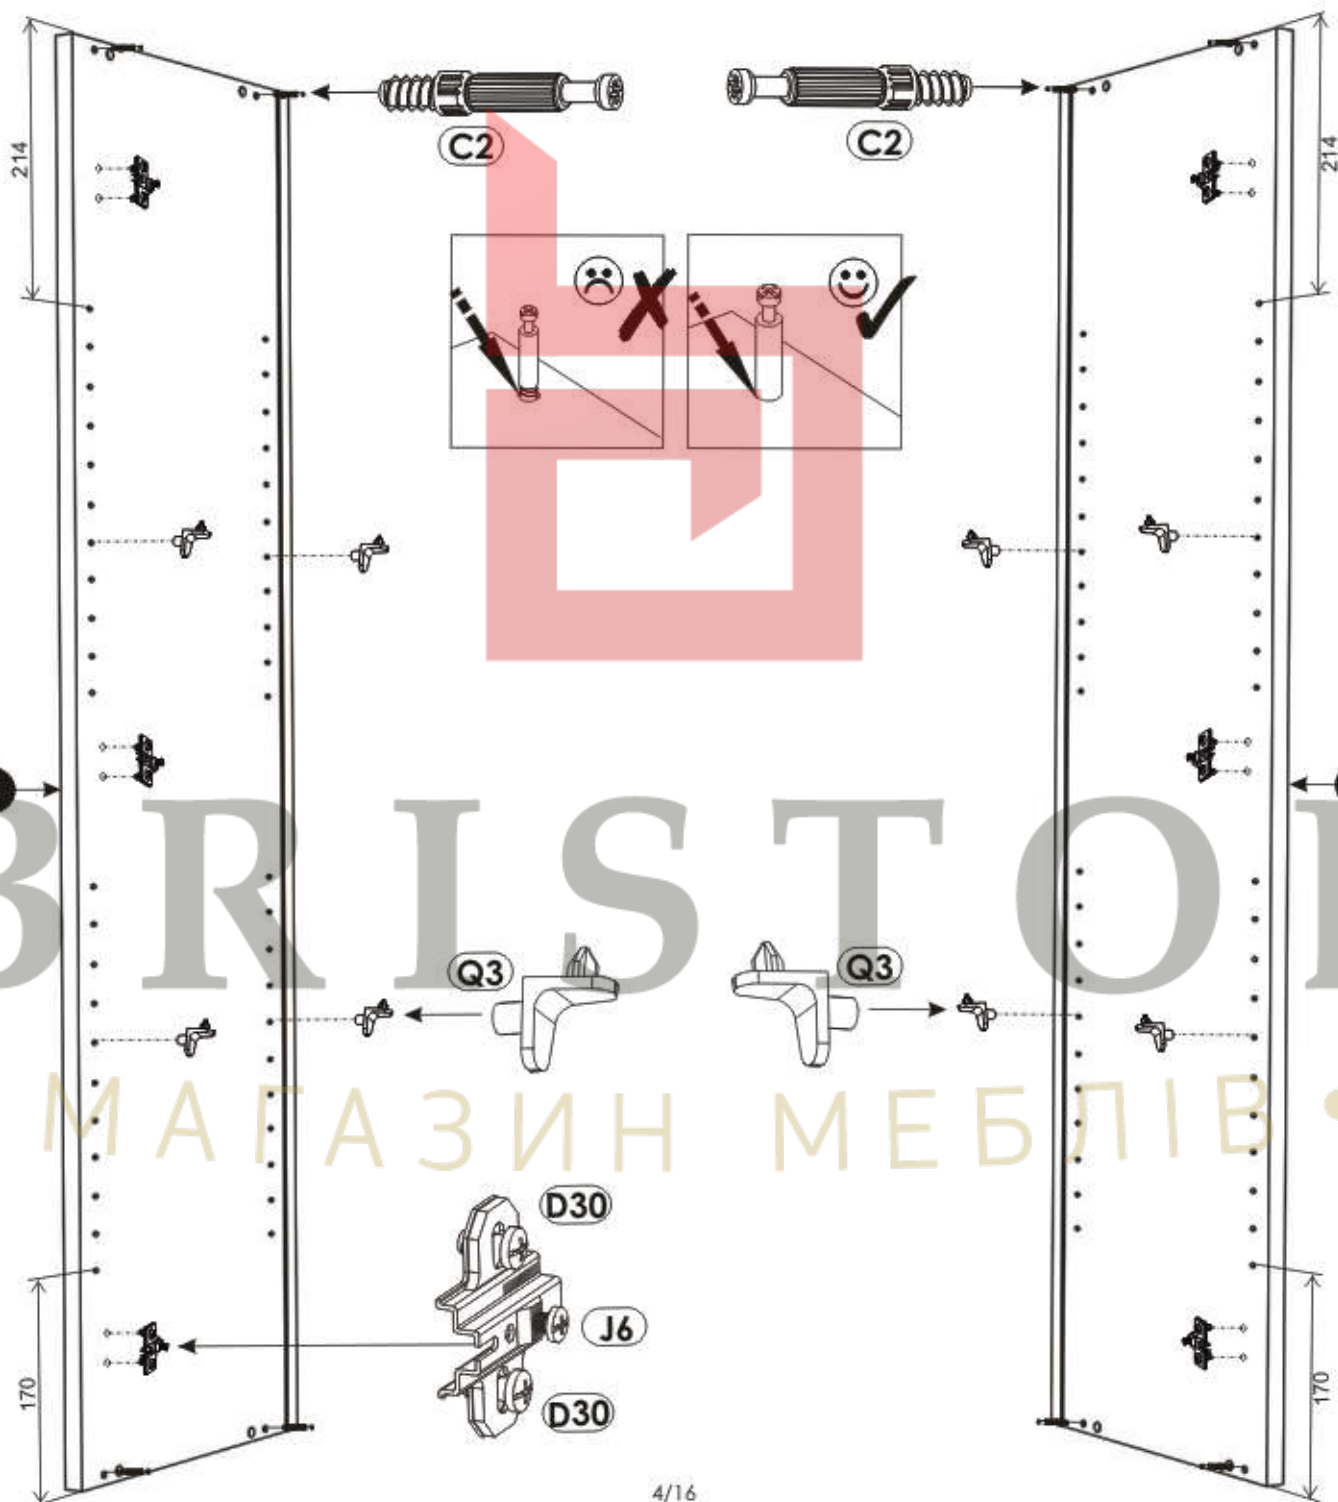

JACK - REGAL (2B2T)

Ø8

• МАГАЗИН МЕБЛІВ •

JACK - REGAL(2B2T)

A0 8 x 32mm x8 	C0  x4	C2  x8
C7 16mm  x8	D0 3 x 15 mm  x10	D10 4 x 16 mm  x12
D16 4,2 x 28 mm  x8	D21 5 x 13 mm  x1	E0 5 x 70 mm 8 x 50 mm  x1
J6 D30  x6	J8  x6	L0  x2
M1  x10	P0  x1	Q3  x8
T3  x4	U0  x4	

BRISTOL

• МАГАЗИН МЕБЛІВ

JACK - REGAL (2B2T)

1	1152	320	16	x1	1/1
2	1152	320	16	x1	1/1
3	568	320	16	x1	1/1
4	568	320	16	x1	1/1
5	1149	297	16	x1	1/1
6	1149	297	16	x1	1/1
7	568	298	16	x2	1/1
8	1130	578	3	x1	1/1
					1/1

1 ▶

2▶

A0	8 x 32mm	x8	C7		x8
				16mm	

BRISTOL

• МАГАЗИН МЕБЛІВ •

5 ▶

(D0) 3 x 15 mm  x10	(M1)  x10
---	--

BRISTOL

• МАГАЗИН МЕБЛІВ •

6 ▶

**D21**

5 x 13 mm

x1**E0**

5 x 70 mm

x1

8 x 50 mm