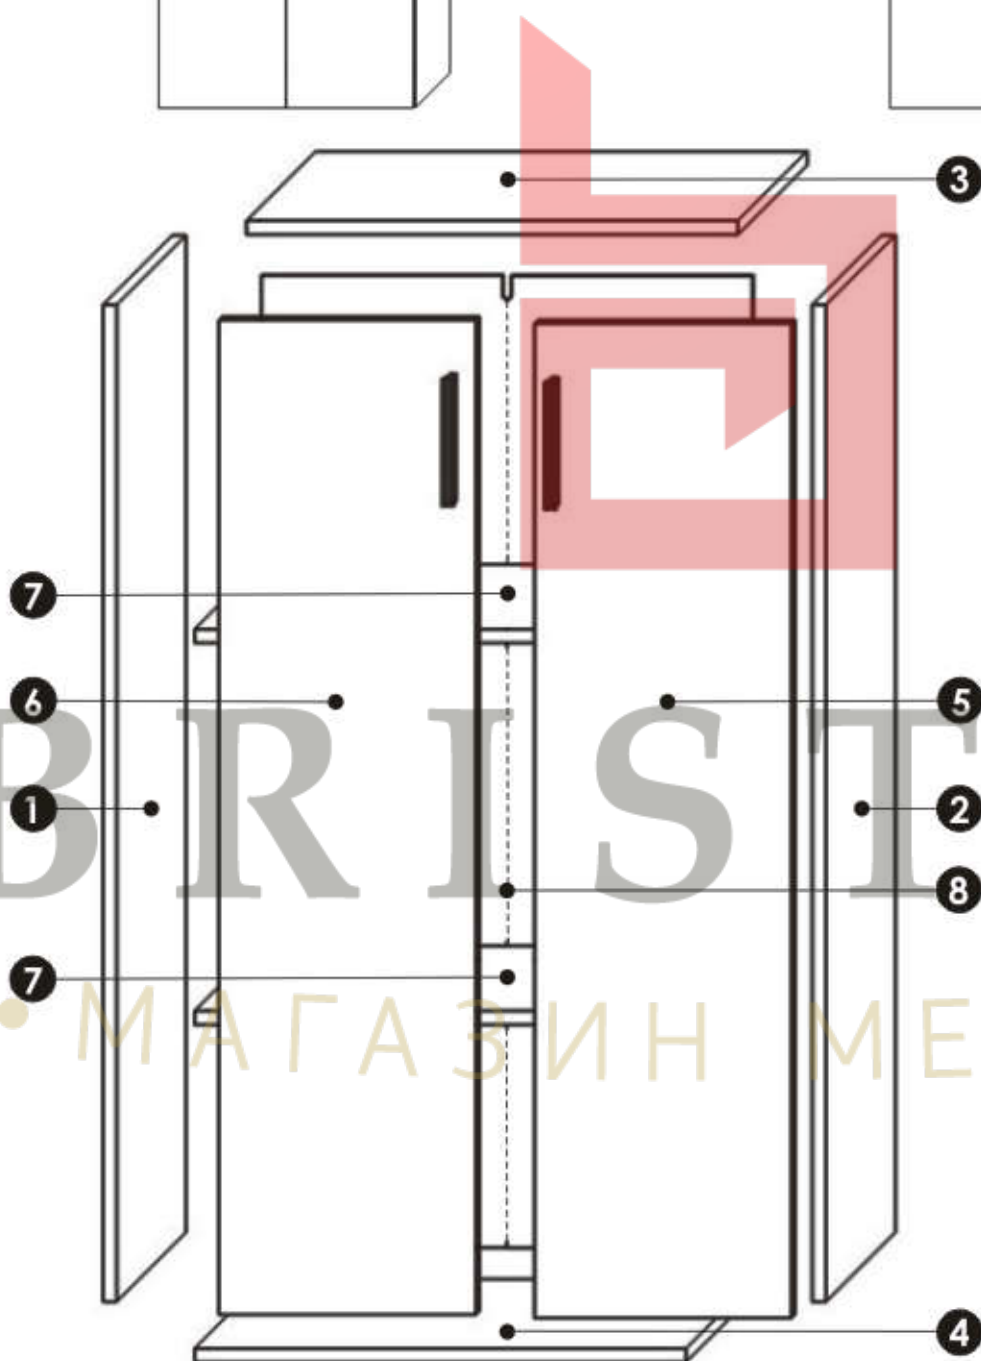

JACK - REGAL (2B2T)

Ø8

• МАГАЗИН МЕБЛІВ •

JACK - REGAL(2B2T)

A0 8 x 32mm x8 	C0  x4	C2  x8
C7 16mm  x8	D0 3 x 15 mm  x10	D10 4 x 16 mm  x12
D16 4,2 x 28 mm  x8	D21 5 x 13 mm  x1	E0 5 x 70 mm 8 x 50 mm  x1
J6 D30  x6	J8  x6	L0  x2
M1  x10	P0  x1	Q3  x8
T3  x4	U0  x4	

BRISTOL

• МАГАЗИН МЕБЛІВ

JACK - REGAL (2B2T)

1	1152	320	16	x1	1/1
2	1152	320	16	x1	1/1
3	568	320	16	x1	1/1
4	568	320	16	x1	1/1
5	1149	297	16	x1	1/1
6	1149	297	16	x1	1/1
7	568	298	16	x2	1/1
8	1130	578	3	x1	1/1
					1/1

1 ▶

2▶

A0	8 x 32mm	x8	C7		x8
				16mm	

BRISTOL

• МАГАЗИН МЕБЛІВ •

5 ▶

(D0) 3 x 15 mm  x10	(M1)  x10
---	--

BRISTOL

• МАГАЗИН МЕБЛІВ •

6 ▶

**D21**

5 x 13 mm

x1**E0**

5 x 70 mm

x1

8 x 50 mm