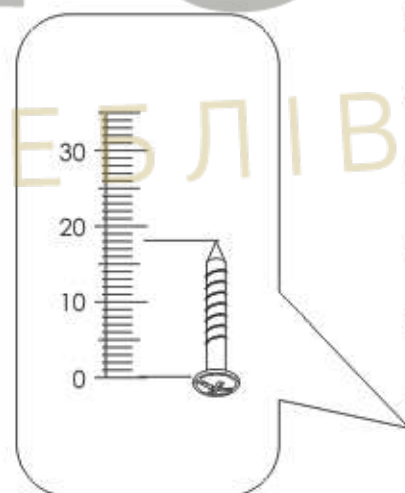

JACK - REGAL (2B2T)

Ø8

• МАГАЗИН МЕБЛІВ •

JACK - REGAL(2B2T)

A0 8 x 32mm x8 	C0  x4	C2  x8
C7 16mm  x8	D0 3 x 15 mm  x10	D10 4 x 16 mm  x12
D16 4,2 x 28 mm  x8	D21 5 x 13 mm  x1	E0 5 x 70 mm 8 x 50 mm  x1
J6 D30  x6	J8  x6	L0  x2
M1  x10	P0  x1	Q3  x8
T3  x4	U0  x4	

BRISTOL

• МАГАЗИН МЕБЛІВ

JACK - REGAL (2B2T)

1	1152	320	16	x1	1/1
2	1152	320	16	x1	1/1
3	568	320	16	x1	1/1
4	568	320	16	x1	1/1
5	1149	297	16	x1	1/1
6	1149	297	16	x1	1/1
7	568	298	16	x2	1/1
8	1130	578	3	x1	1/1
					1/1

1 ▶

2▶

A0	8 x 32mm	x8	C7		x8
				16mm	

BRISTOL

• МАГАЗИН МЕБЛІВ •

5 ▶

(D0) 3 x 15 mm  x10	(M1)  x10
---	--

BRISTOL