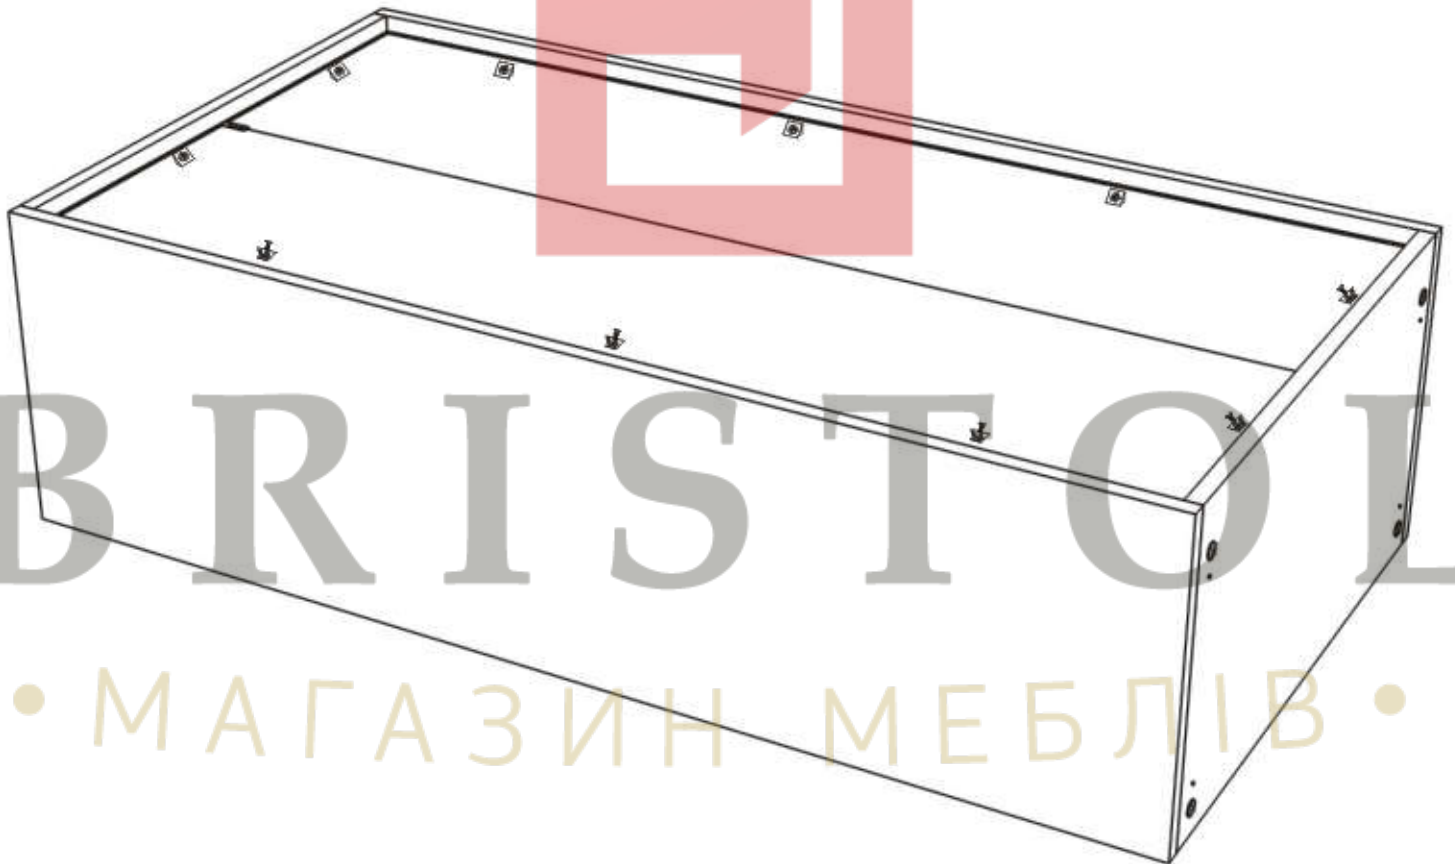

5 ▶

(D0) 3 x 15 mm x10	(M1) x10

BRISTOL

• МАГАЗИН МЕБЛІВ •