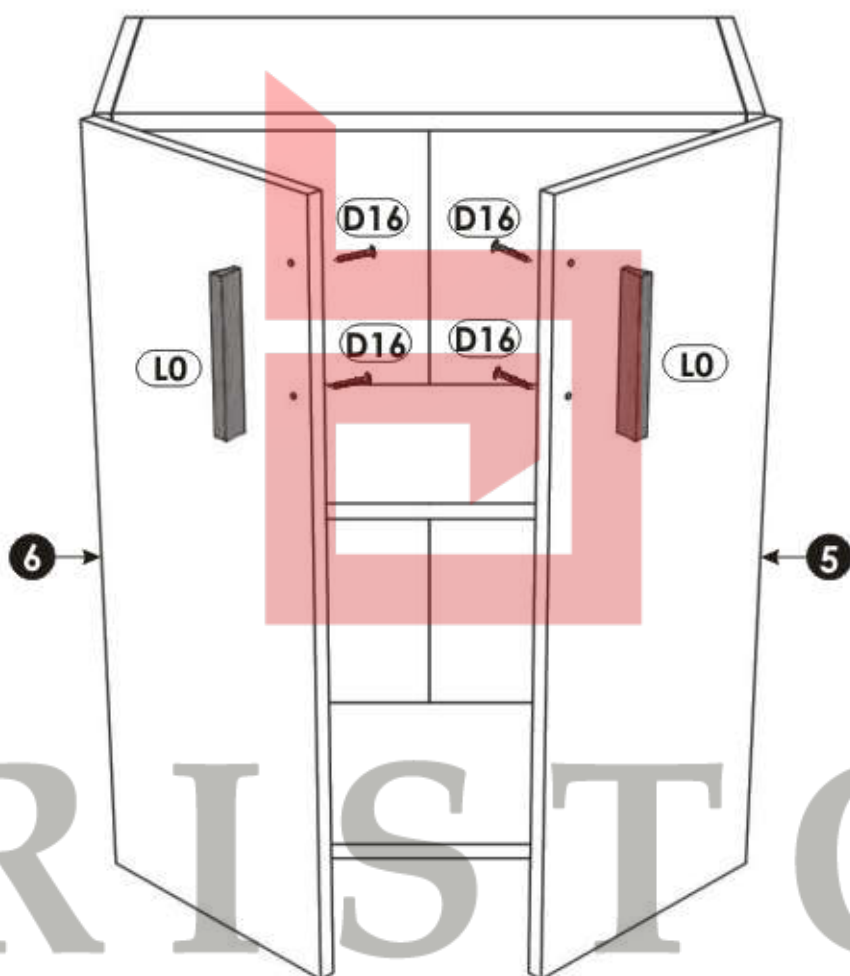

JACK - KOMMODE(1B2T)

BRISTOL

• МАГАЗИН МЕБЛІВ •

JACK - KOMMODE(1B2T)

A0 8 x 32mm x8 	C0  x4	C2  x8
C7 16mm  x8	D0 3 x 15 mm  x8	D10 4 x 16 mm  x8
D16 4,2 x 28 mm  x8	D21 5 x 13 mm  x1	E0 5 x 70 mm 8 x 50 mm  x1
J6 D30  x4	J8  x4	L0  x2
M1  x8	P0  x1	Q3  x4
T3  x4	U0  x4	

5 x 70 mm

x1

8 x 50 mm

P0

x1

BRISTOL
• МАГАЗИН МЕБЛІВ •

8 ▶

BRISTOL

• МАГАЗИН МЕБЛІВ •

9 ▶

D10 4 x 16 mm x8 	J8  x4	U0  x4
---	---	---

10A▶

D16	4,2 x 28 mm	x4	L0		x2
					

BRISTOL

• МАГАЗИН МЕБЛІВ •

10B ▶

D16	4,2 x 28 mm	x4	L0		x2
					

11A▶

BRISTOL

• МАГАЗИН МЕБЛІВ •

11B ▶

12▶

REGALSERIE "JACK"(EXAMPLE):