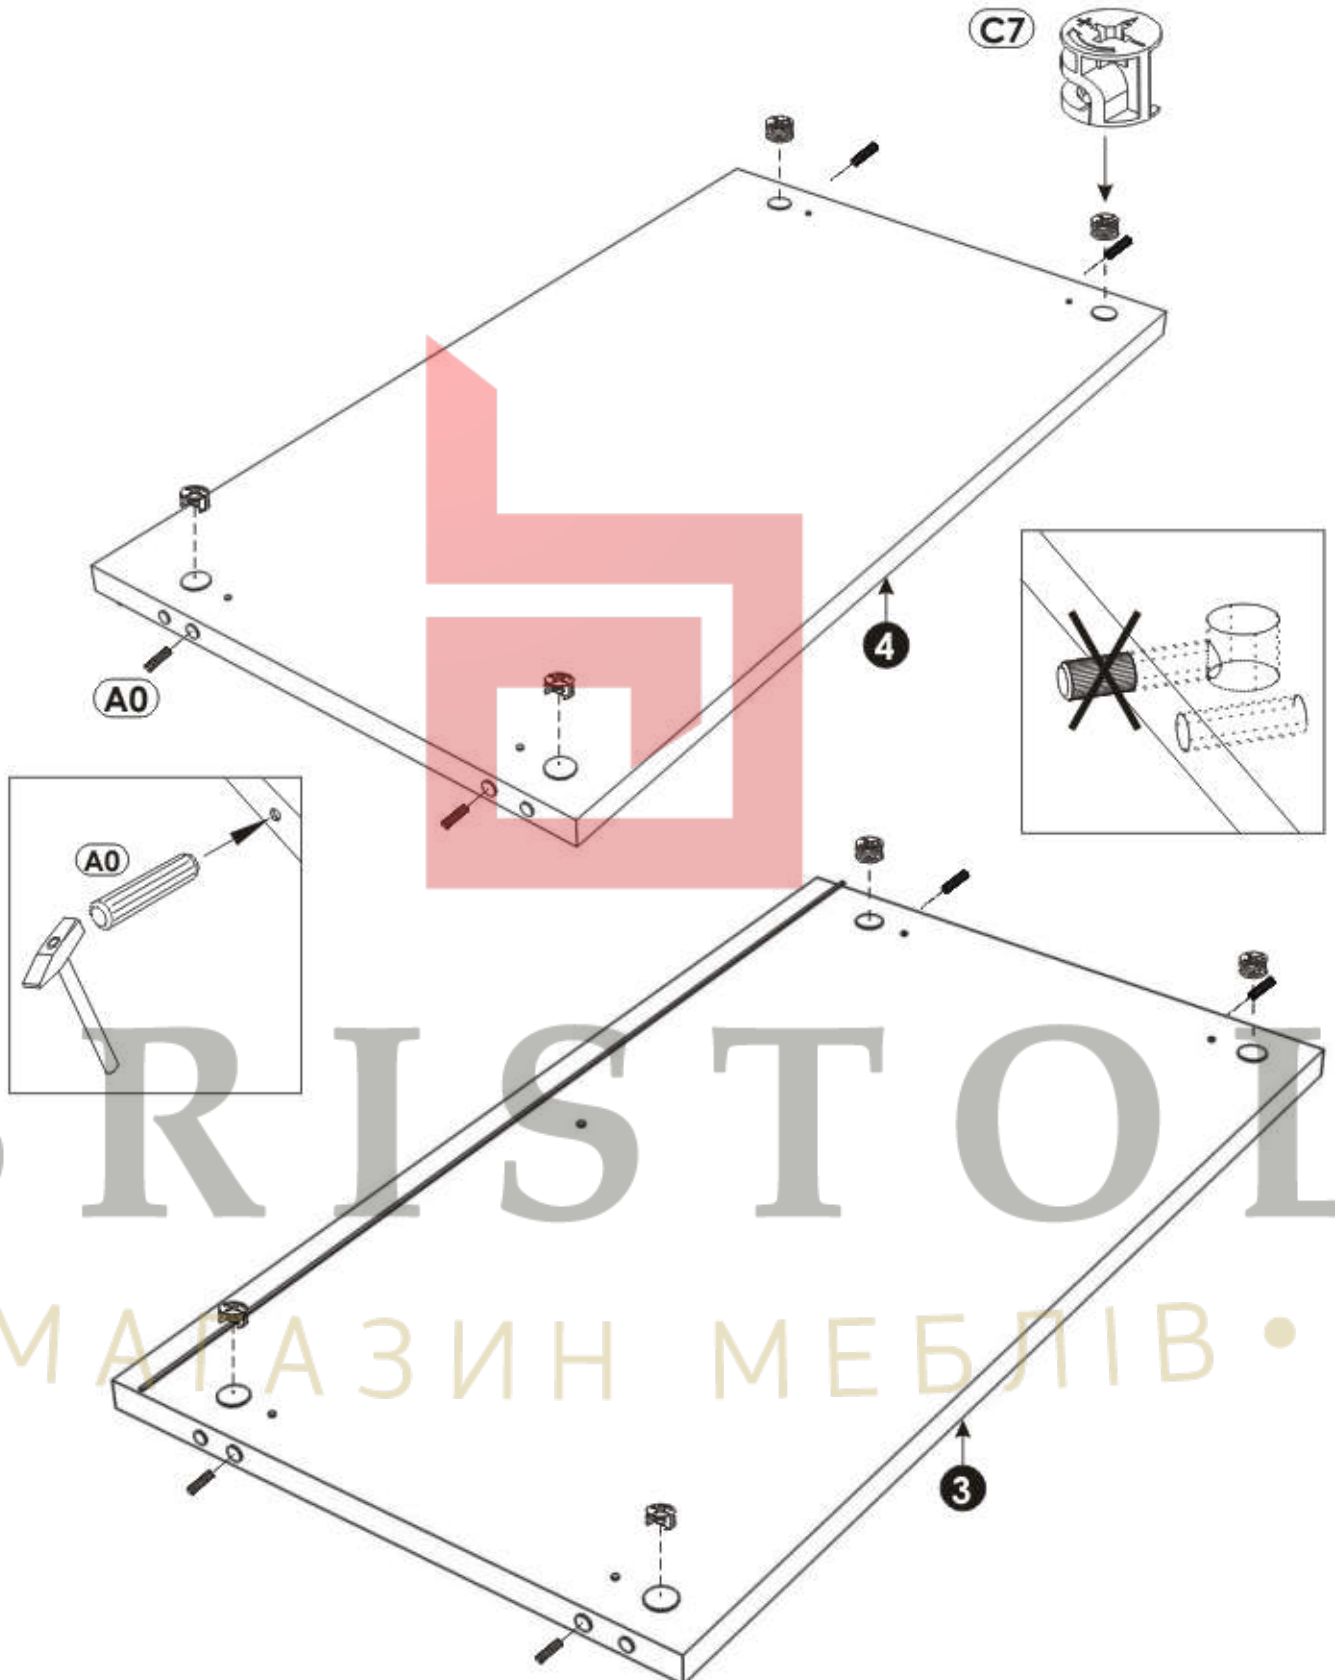

2▶

A0	8 x 32mm	x8	C7		x8
			16mm		

BRISTOL

• МАГАЗИН МЕБЛІВ •