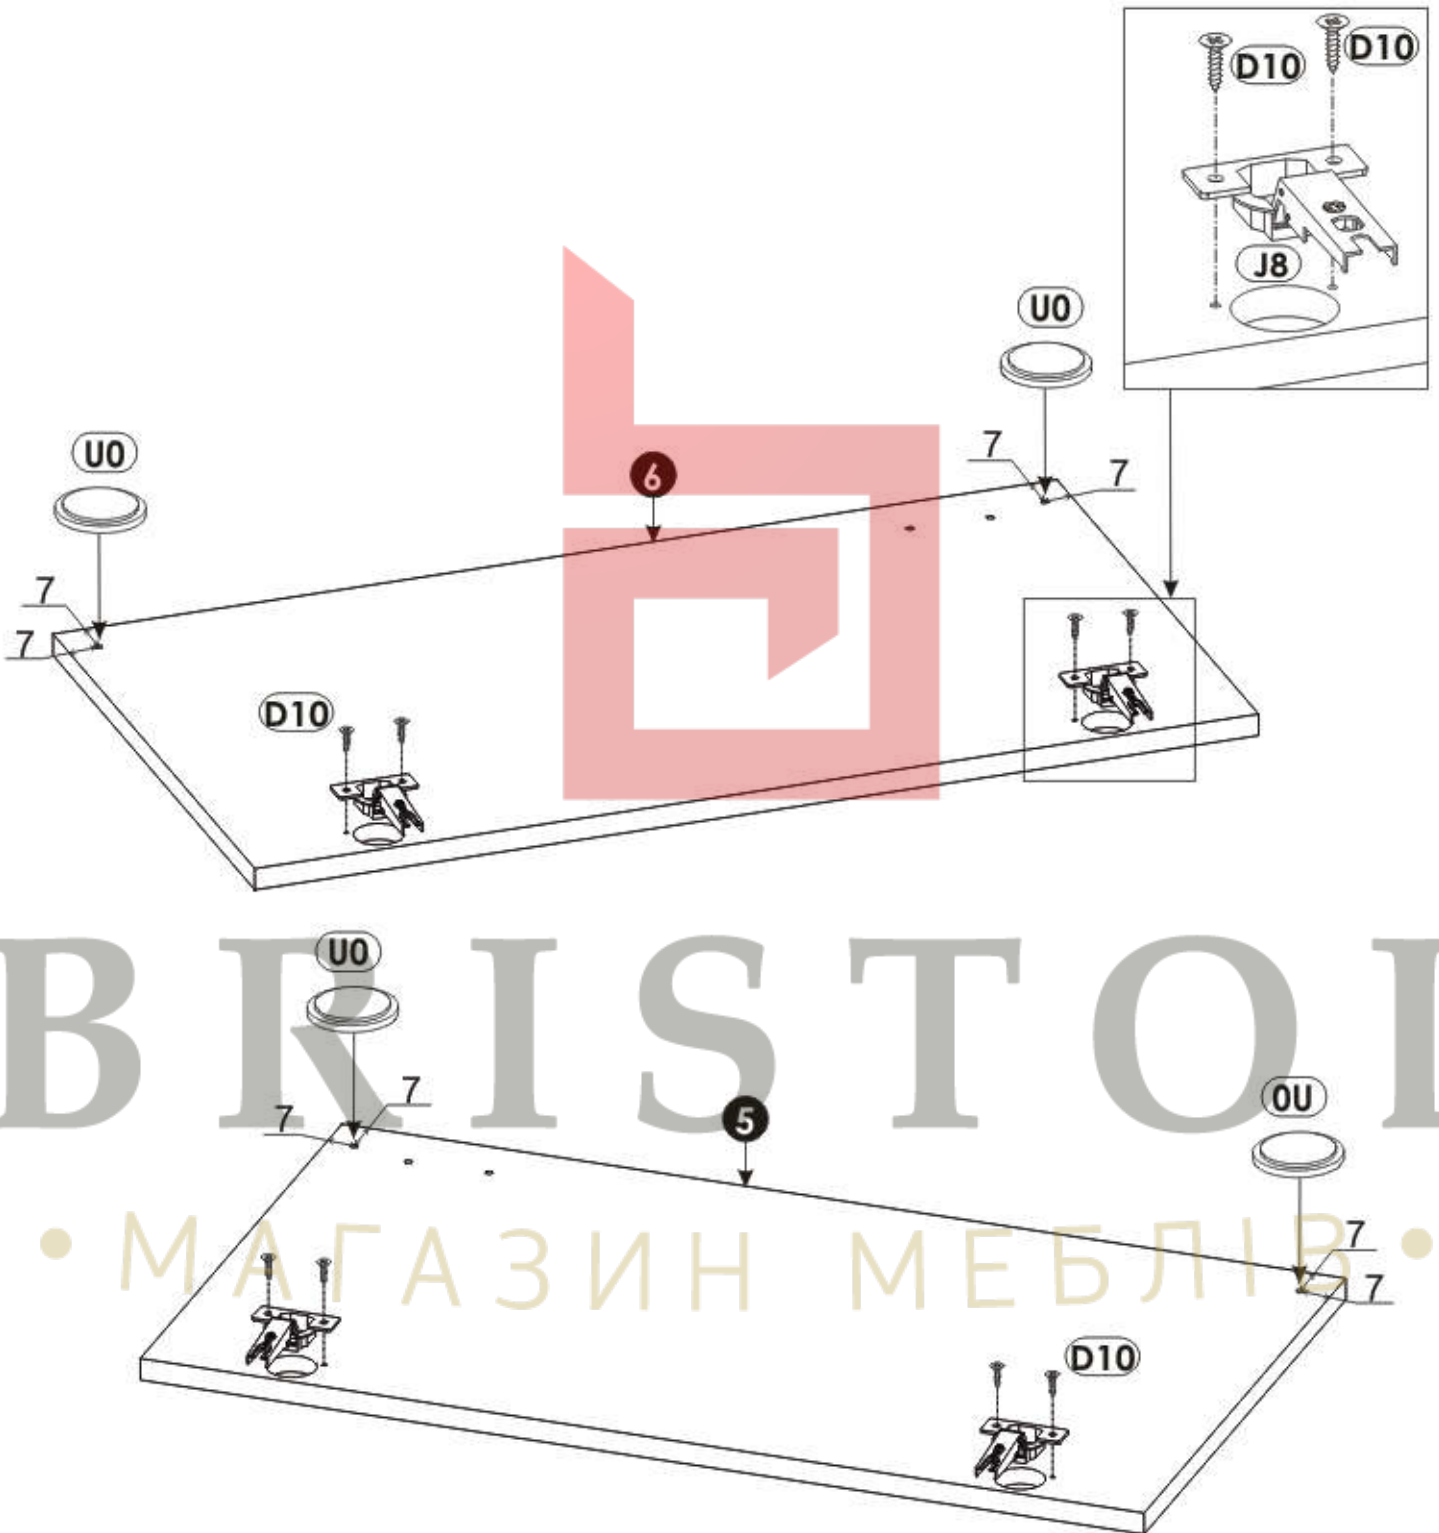

• МАГАЗИН МЕБЛІВ •

9 ▶

D10 4 x 16 mm x8 	J8  x4	U0  x4
---	---	---

10A▶

D16	4,2 x 28 mm	x4	L0		x2
					

BRISTOL

• МАГАЗИН МЕБЛІВ •

10B ▶

D16	4,2 x 28 mm	x4	L0		x2
					

11A▶

BRISTOL

• МАГАЗИН МЕБЛІВ •

11B ▶

12▶

REGALSERIE "JACK"(EXAMPLE):