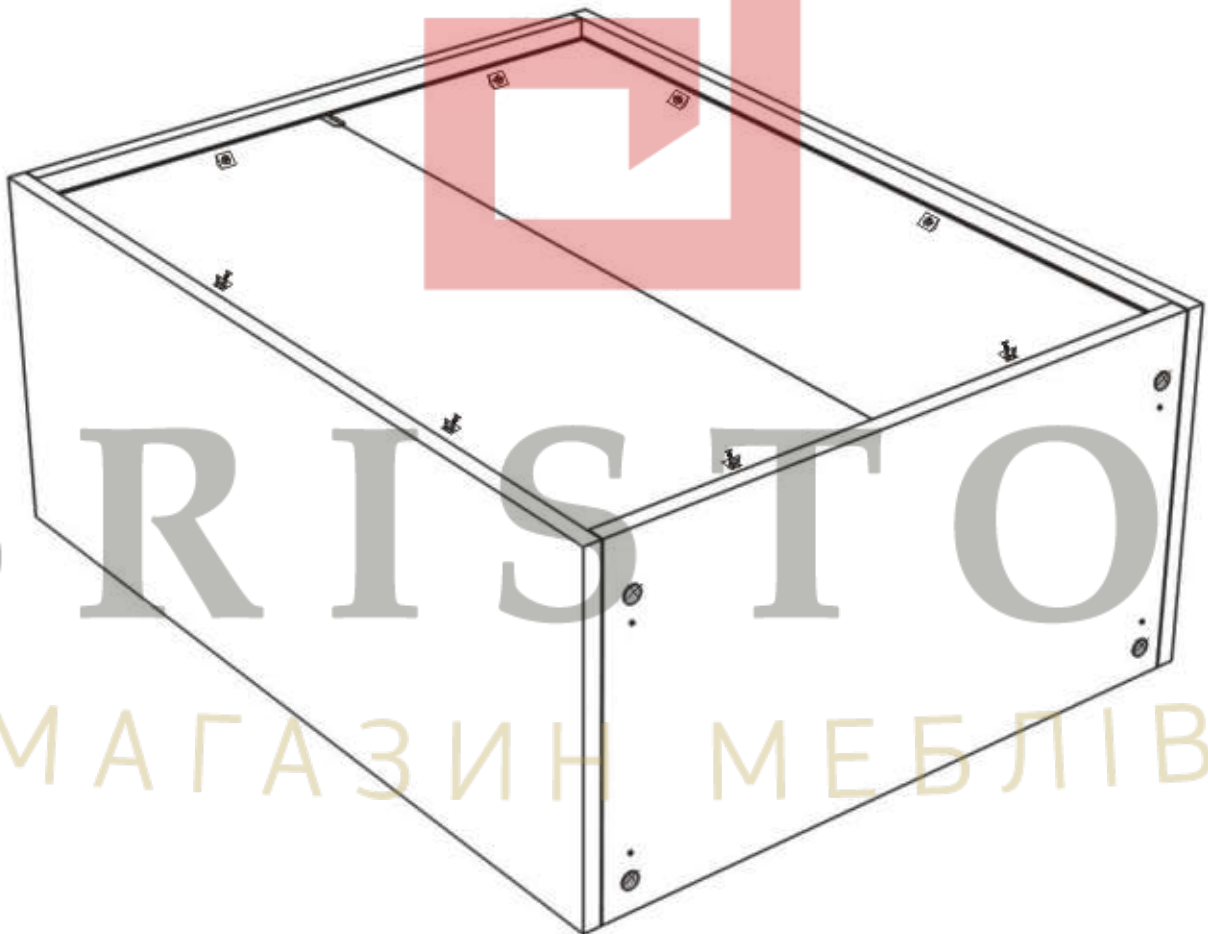

5 ▶

(D0) 3 x 15 mm 	x8	(M1) 	x8

BRISTOL
• МАГАЗИН МЕБЛІВ •