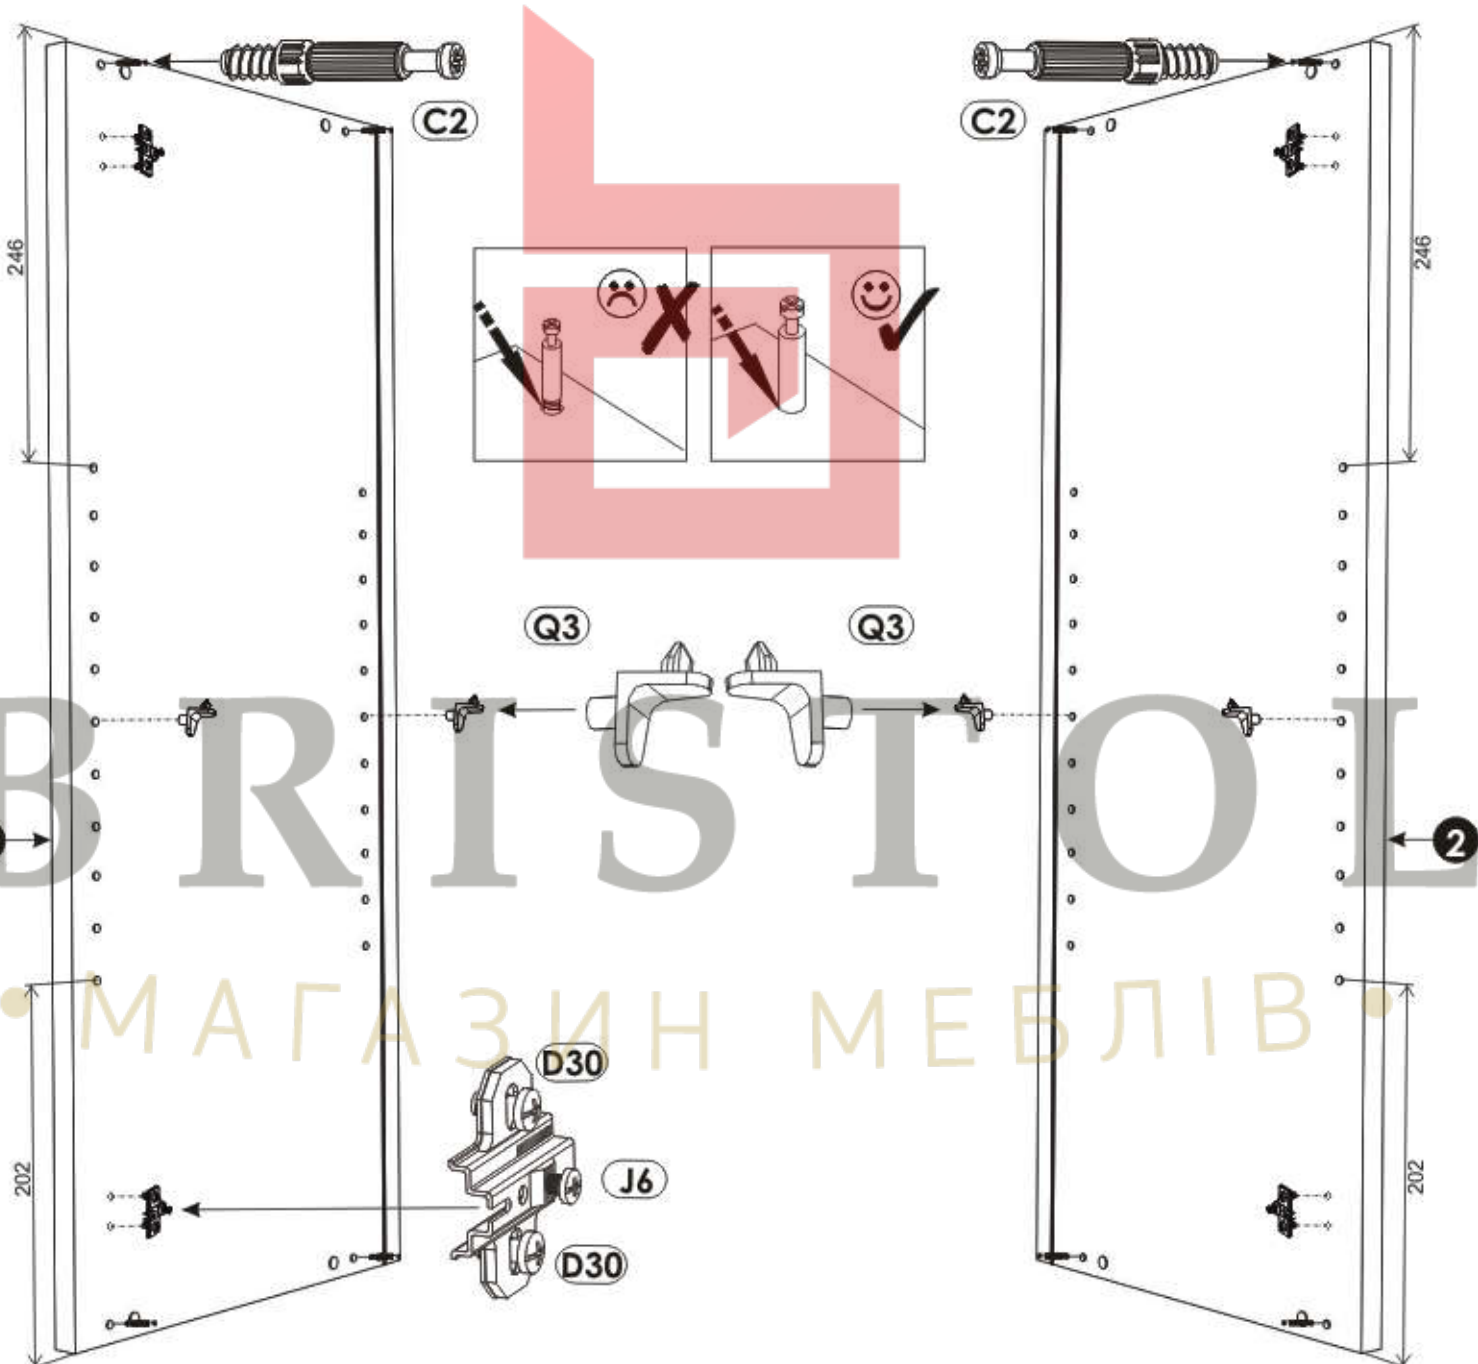

JACK - KOMMODE(1B2T)

BRISTOL

• МАГАЗИН МЕБЛІВ •

JACK - KOMMODE(1B2T)

A0 8 x 32mm x8 	C0  x4	C2  x8
C7 16mm  x8	D0 3 x 15 mm  x8	D10 4 x 16 mm  x8
D16 4,2 x 28 mm  x8	D21 5 x 13 mm  x1	E0 5 x 70 mm 8 x 50 mm  x1
J6 D30  x4	J8  x4	L0  x2
M1  x8	P0  x1	Q3  x4
T3  x4	U0  x4	

BRISTOL

• МАГАЗИН МЕБЛІВ

JACK - KOMMODE(1B2T)

A

B

1	768	320	16	x1	1/1
2	768	320	16	x1	1/1
3	568	320	16	x1	1/1
4	568	320	16	x1	1/1
5	765	297	16	x1	1/1
6	765	297	16	x1	1/1
7	568	298	16	x1	1/1
8	746	578	3	x1	1/1
					1/1

1 ▶

2▶

A0	8 x 32mm	x8	C7		x8
					
			16mm		

BRISTOL

• МАГАЗИН МЕБЛІВ •

3 ▶

4 ▶

BRISTOL
• МАГАЗИН МЕБЛІВ •

D16	4,2 x 28 mm	x4	L0		x2
					

11A▶

BRISTOL

• МАГАЗИН МЕБЛІВ •

11B ▶

12▶

REGALSERIE "JACK"(EXAMPLE):