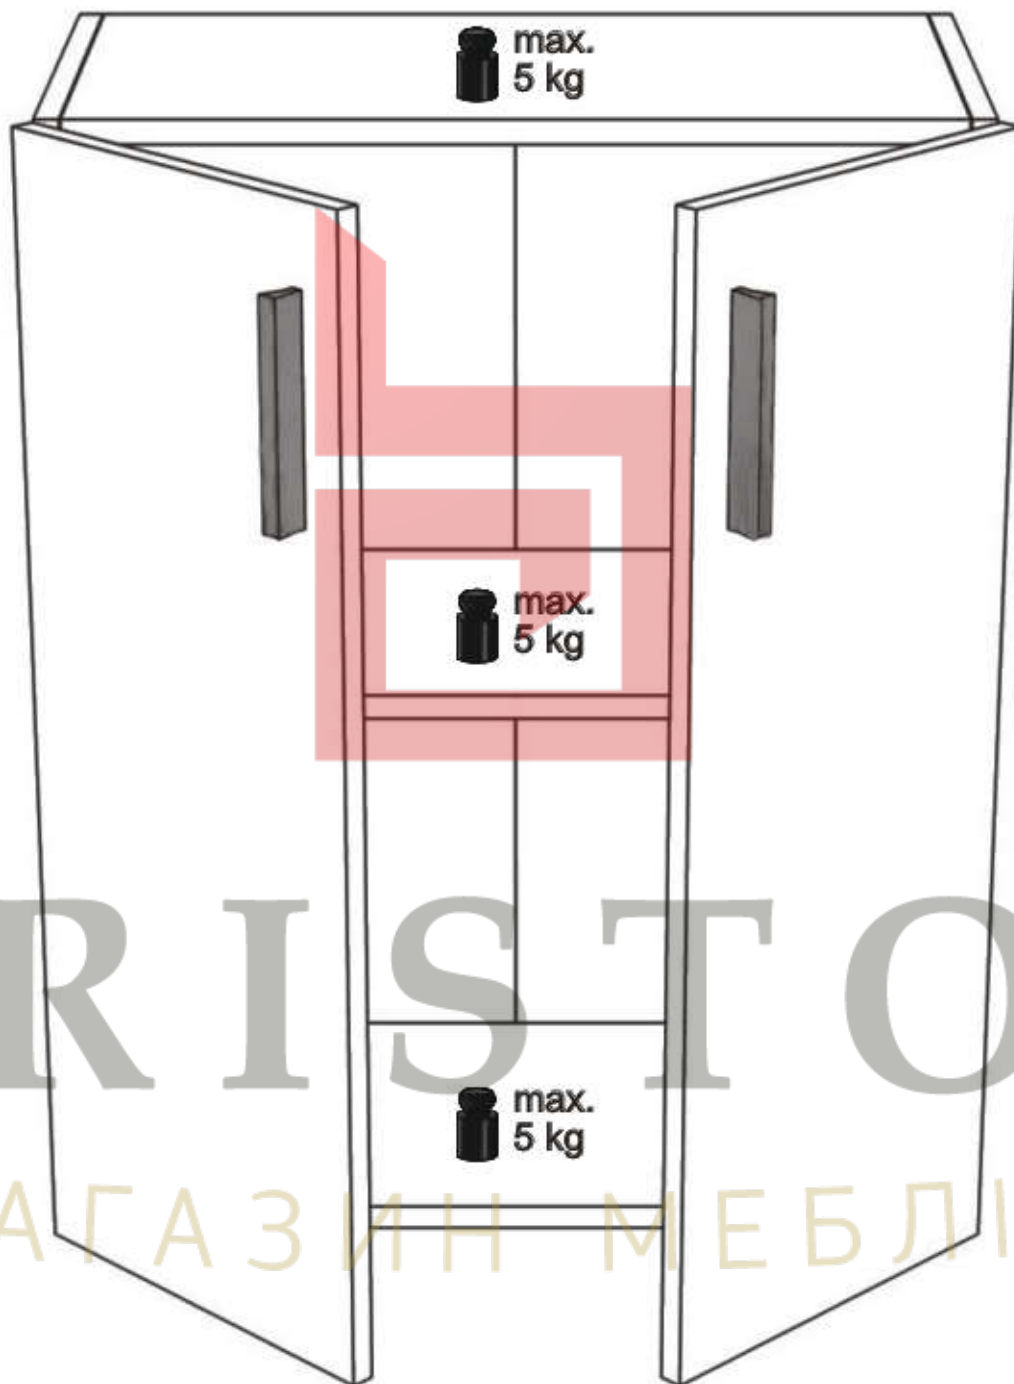

JACK - KOMMODE(1B2T)

BRISTOL

• МАГАЗИН МЕБЛІВ •

JACK - KOMMODE(1B2T)

A0 8 x 32mm x8 	C0  x4	C2  x8
C7 16mm  x8	D0 3 x 15 mm  x8	D10 4 x 16 mm  x8
D16 4,2 x 28 mm  x8	D21 5 x 13 mm  x1	E0 5 x 70 mm 8 x 50 mm  x1
J6 D30  x4	J8  x4	L0  x2
M1  x8	P0  x1	Q3  x4
T3  x4	U0  x4	

5 x 70 mm

x1

8 x 50 mm

P0

x1

BRISTOL
• МАГАЗИН МЕБЛІВ •

8 ▶

BRISTOL

• МАГАЗИН МЕБЛІВ •

9 ▶

D10 4 x 16 mm x8 	J8  x4	U0  x4
---	---	---

10A▶

D16	4,2 x 28 mm	x4	L0		x2
					

BRISTOL

• МАГАЗИН МЕБЛІВ •

10B ▶

D16	4,2 x 28 mm	x4	L0		x2
					

11A▶

BRISTOL

• МАГАЗИН МЕБЛІВ •

11B ▶

12▶

REGALSERIE "JACK"(EXAMPLE):