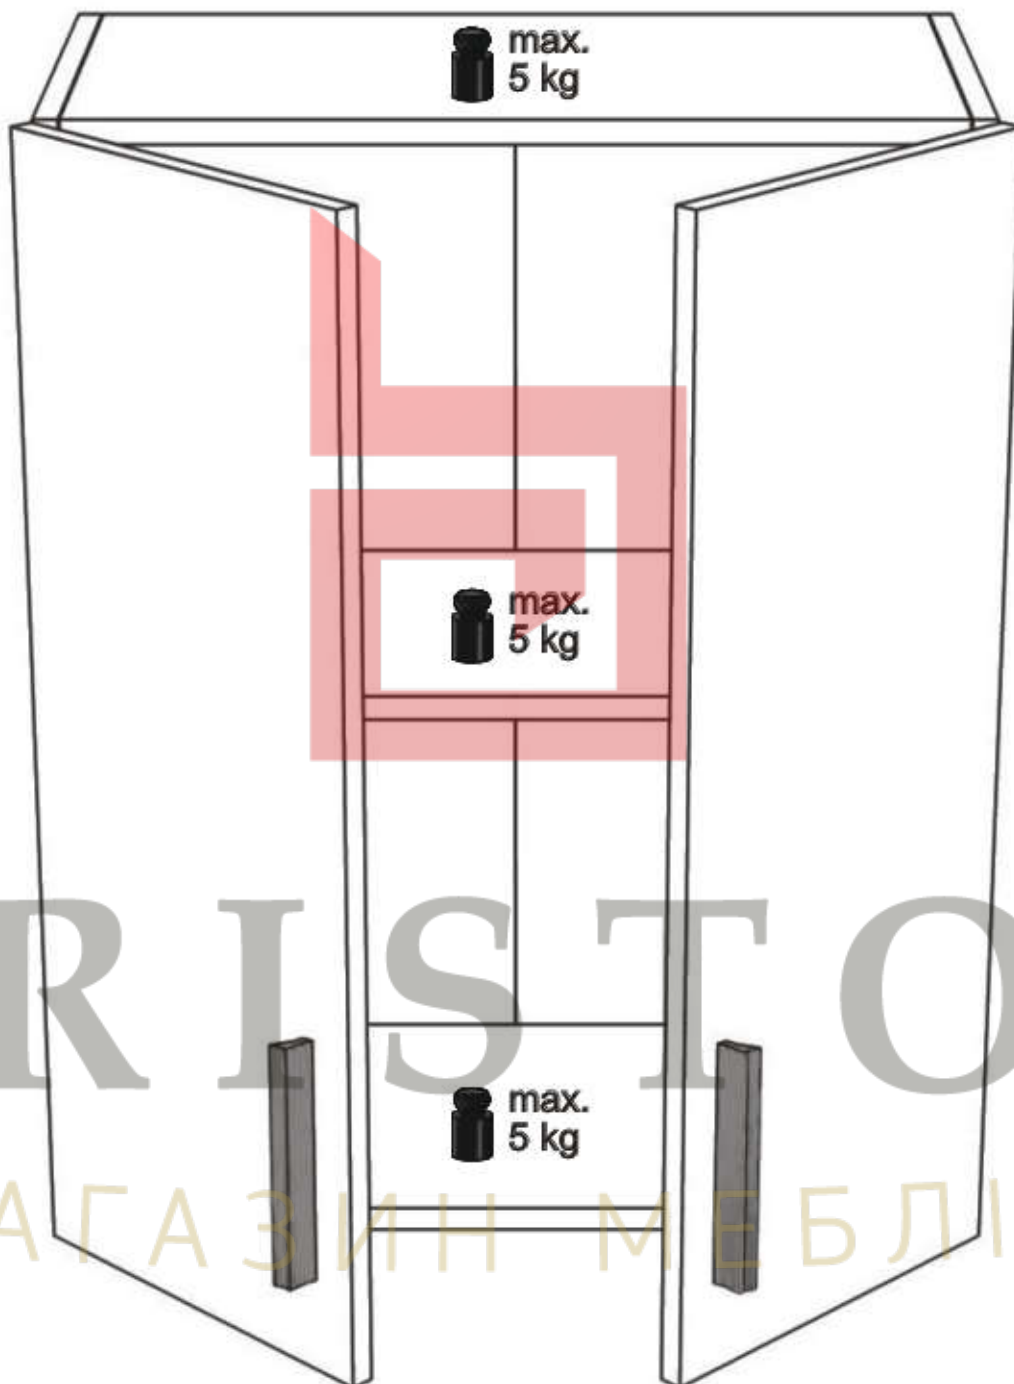

JACK - KOMMODE(1B2T)

BRISTOL

• МАГАЗИН МЕБЛІВ •

JACK - KOMMODE(1B2T)

A0 8 x 32mm x8 	C0  x4	C2  x8
C7 16mm  x8	D0 3 x 15 mm  x8	D10 4 x 16 mm  x8
D16 4,2 x 28 mm  x8	D21 5 x 13 mm  x1	E0 5 x 70 mm 8 x 50 mm  x1
J6 D30  x4	J8  x4	L0  x2
M1  x8	P0  x1	Q3  x4
T3  x4	U0  x4	

BRISTOL

• МАГАЗИН МЕБЛІВ

JACK - KOMMODE(1B2T)

A

B

1	768	320	16	x1	1/1
2	768	320	16	x1	1/1
3	568	320	16	x1	1/1
4	568	320	16	x1	1/1
5	765	297	16	x1	1/1
6	765	297	16	x1	1/1
7	568	298	16	x1	1/1
8	746	578	3	x1	1/1
					1/1

• МАГАЗИН МЕБЛІВ •

9 ▶

D10 4 x 16 mm x8 	J8  x4	U0  x4
---	---	---

10A▶

D16	4,2 x 28 mm	x4	L0		x2
					

BRISTOL

• МАГАЗИН МЕБЛІВ •

10B ▶

D16	4,2 x 28 mm	x4	L0		x2
					

11A▶

BRISTOL

• МАГАЗИН МЕБЛІВ •

11B ▶

12▶

REGALSERIE "JACK"(EXAMPLE):