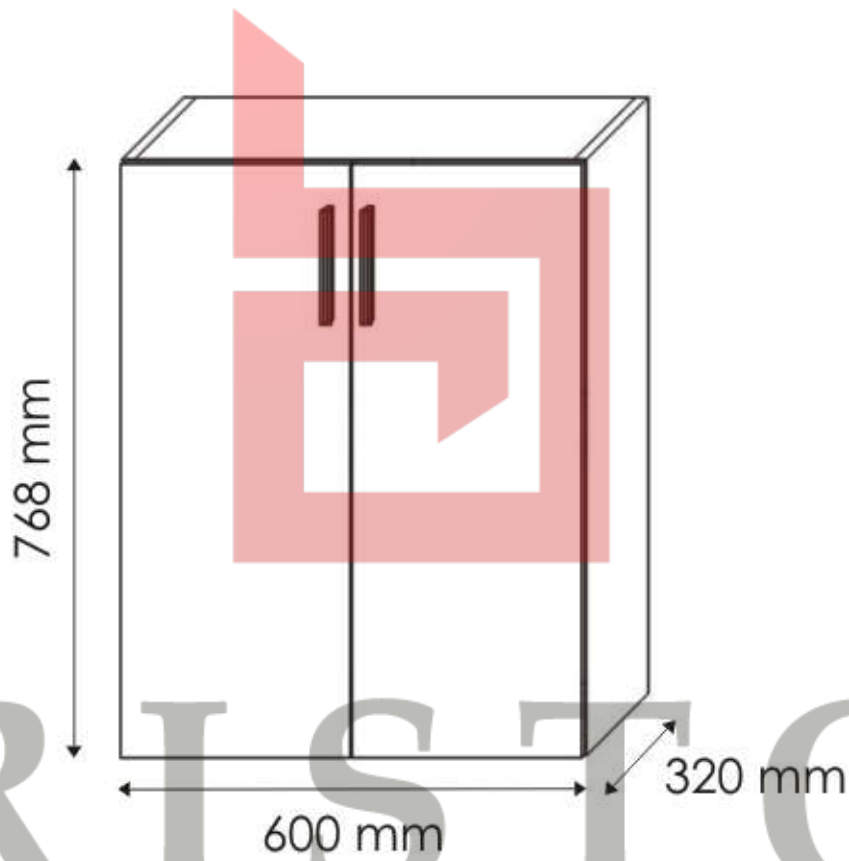

JACK - KOMMODE(1B2T)

BRISTOL

• МАГАЗИН МЕБЛІВ •

JACK - KOMMODE(1B2T)

A0 8 x 32mm x8 	C0  x4	C2  x8
C7 16mm  x8	D0 3 x 15 mm  x8	D10 4 x 16 mm  x8
D16 4,2 x 28 mm  x8	D21 5 x 13 mm  x1	E0 5 x 70 mm 8 x 50 mm  x1
J6 D30  x4	J8  x4	L0  x2
M1  x8	P0  x1	Q3  x4
T3  x4	U0  x4	

BRISTOL

• МАГАЗИН МЕБЛІВ

JACK - KOMMODE(1B2T)

A

B

1	768	320	16	x1	1/1
2	768	320	16	x1	1/1
3	568	320	16	x1	1/1
4	568	320	16	x1	1/1
5	765	297	16	x1	1/1
6	765	297	16	x1	1/1
7	568	298	16	x1	1/1
8	746	578	3	x1	1/1
					1/1

1 ▶

2▶

A0	8 x 32mm	x8	C7		x8
					
			16mm		

BRISTOL

• МАГАЗИН МЕБЛІВ •

3 ▶

4 ▶

BRISTOL
• МАГАЗИН МЕБЛІВ •

• МАГАЗИН МЕБЛІВ •

9 ▶

D10 4 x 16 mm x8 	J8  x4	U0  x4
---	---	---

10A▶

D16	4,2 x 28 mm	x4	L0		x2
					

BRISTOL

• МАГАЗИН МЕБЛІВ •

10B ▶