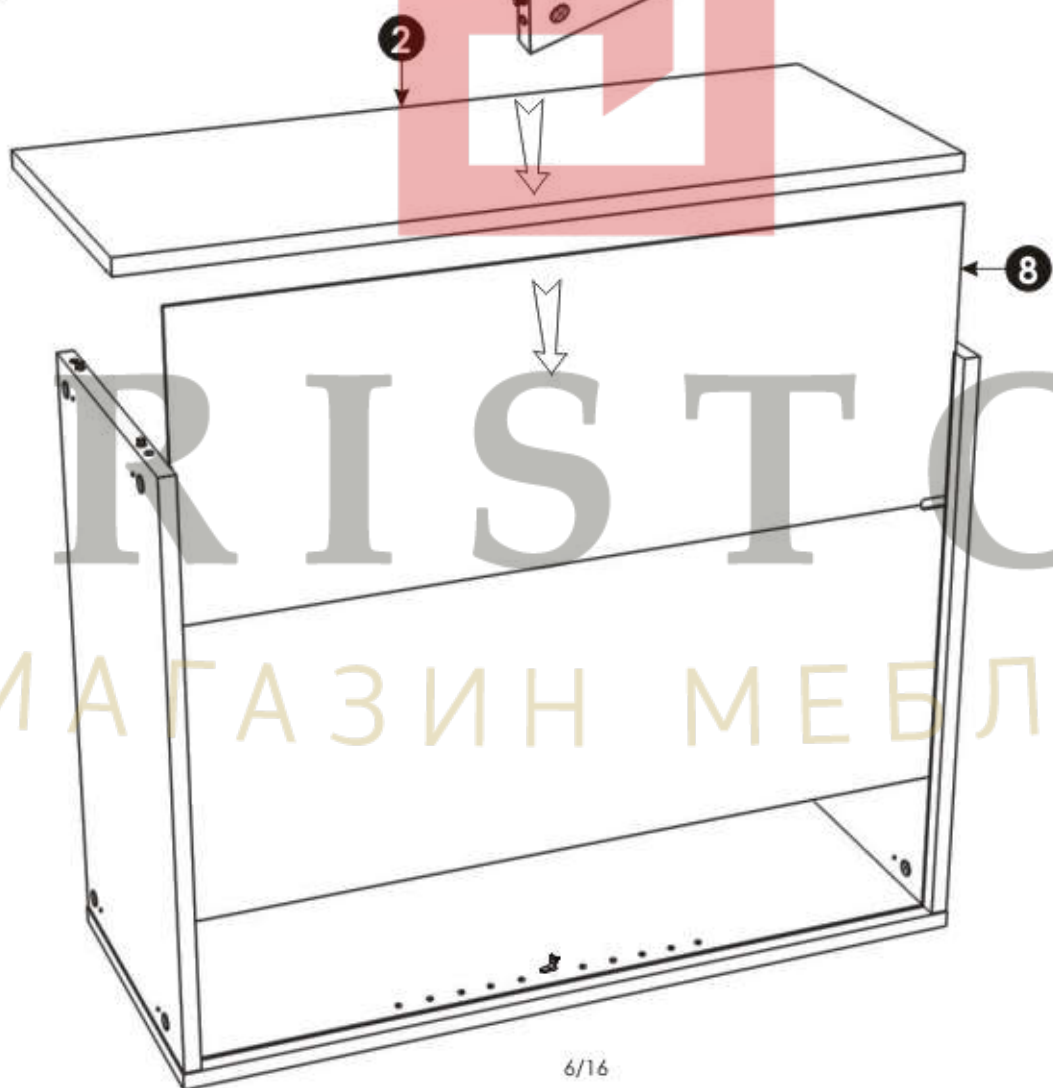

JACK - KOMMODE(1B2T)

BRISTOL

• МАГАЗИН МЕБЛІВ •

JACK - KOMMODE(1B2T)

A0 8 x 32mm x8 	C0  x4	C2  x8
C7 16mm  x8	D0 3 x 15 mm  x8	D10 4 x 16 mm  x8
D16 4,2 x 28 mm  x8	D21 5 x 13 mm  x1	E0 5 x 70 mm 8 x 50 mm  x1
J6 D30  x4	J8  x4	L0  x2
M1  x8	P0  x1	Q3  x4
T3  x4	U0  x4	

BRISTOL

• МАГАЗИН МЕБЛІВ

JACK - KOMMODE(1B2T)

A

B

1	768	320	16	x1	1/1
2	768	320	16	x1	1/1
3	568	320	16	x1	1/1
4	568	320	16	x1	1/1
5	765	297	16	x1	1/1
6	765	297	16	x1	1/1
7	568	298	16	x1	1/1
8	746	578	3	x1	1/1
					1/1

1 ▶

2▶

A0	8 x 32mm	x8	C7		x8
					
			16mm		

BRISTOL

• МАГАЗИН МЕБЛІВ •

3 ▶

4 ▶

BRISTOL
• МАГАЗИН МЕБЛІВ •

5 ▶

(D0) 3 x 15 mm 	x8	(M1) 	x8
---	-----------	--	-----------

BRISTOL
• МАГАЗИН МЕБЛІВ •

6 ▶

D21

5 x 13 mm

x1

E0