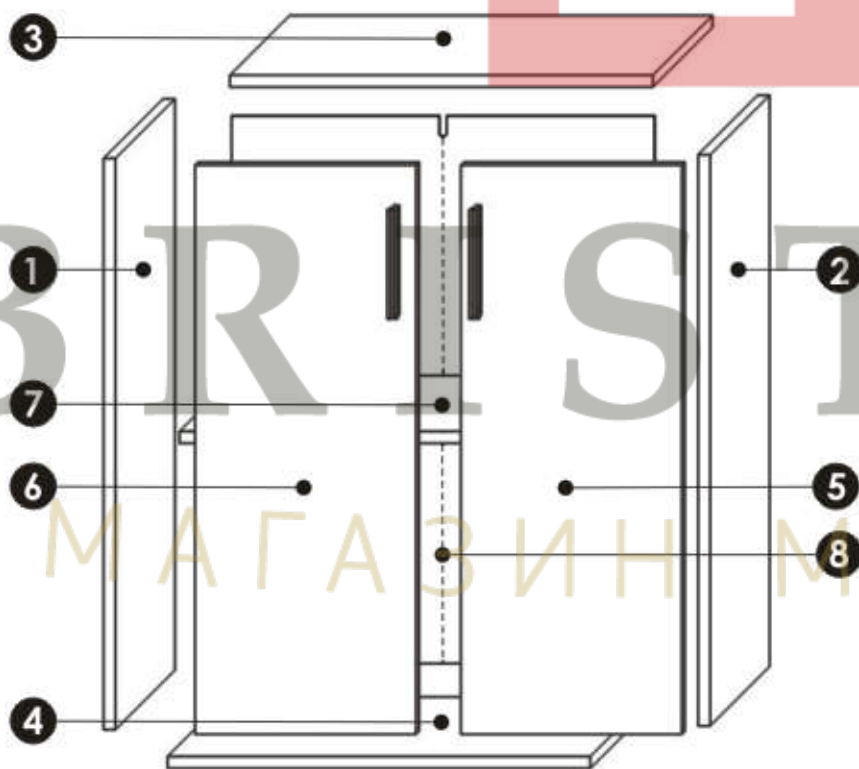

JACK - KOMMODE(1B2T)

BRISTOL

• МАГАЗИН МЕБЛІВ •

JACK - KOMMODE(1B2T)

A0 8 x 32mm x8 	C0  x4	C2  x8
C7 16mm  x8	D0 3 x 15 mm  x8	D10 4 x 16 mm  x8
D16 4,2 x 28 mm  x8	D21 5 x 13 mm  x1	E0 5 x 70 mm 8 x 50 mm  x1
J6 D30  x4	J8  x4	L0  x2
M1  x8	P0  x1	Q3  x4
T3  x4	U0  x4	

BRISTOL

• МАГАЗИН МЕБЛІВ

JACK - KOMMODE(1B2T)

A

B

1	768	320	16	x1	1/1
2	768	320	16	x1	1/1
3	568	320	16	x1	1/1
4	568	320	16	x1	1/1
5	765	297	16	x1	1/1
6	765	297	16	x1	1/1
7	568	298	16	x1	1/1
8	746	578	3	x1	1/1
					1/1

1 ▶

2▶

A0	8 x 32mm	x8	C7		x8
					
			16mm		

BRISTOL

• МАГАЗИН МЕБЛІВ •

3 ▶

4 ▶

BRISTOL
• МАГАЗИН МЕБЛІВ •

5 ▶

(D0) 3 x 15 mm 	x8	(M1) 	x8
---	-----------	--	-----------

BRISTOL
• МАГАЗИН МЕБЛІВ •

6 ▶

D21

5 x 13 mm

x1

E0