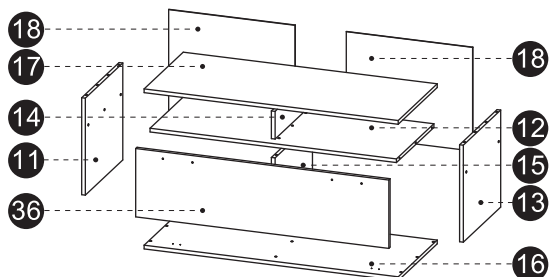

«POLO»

BRISTOL

• МАГАЗИН МЕБЛІВ •

«POLO»

(A0) 8 x 32mm x45 	(B0) x20 	(B1) f 7 x 50 mm x73 
(D0) 3 x 15 mm x10 	(D10) 4 x 16 mm x22 	(D12) 4 x 25 mm x10 
(D14) 4 x 35 mm x45 	(D21) 5 x 13 mm x10 	(D31) 6,3 x 13 mm x22 
(I1) x12 	(I3) d 26mm x9 	(I4) x2 
(K) 4mm x1 	x5 	(N6) x1 L - 300mm 
(Q0) x16 	(Q4) x18 	(T8) x150 
(U1) x6 	 x6 	
 x2		

«POLO»

①	1860	350	16	x1	4/4	②②	1493	250	16	x1	4/4
②	417	350	16	x1	1/4	②③	1493	200	16	x1	4/4
③	1860	350	16	x1	4/4	②④	900	370	16	x1	2/4
④	450	370	16	x1	1/4	②⑤	1001	350	16	x1	2/4
⑤	900	370	16	x1	2/4	②⑥	1001	350	16	x1	2/4
⑥	124	120	16	x1	4/4	②⑦	1001	350	16	x1	2/4
⑦	900	320	16	x1	2/4	②⑧	1030	498	2,5	x1	4/4
⑧	2000	285	16	x1	4/4	②⑨	1030	398	2,5	x1	4/4
⑨	430	320	16	x4	1/4	③①	340	95	16	x2	1/4
⑩	1888	446	2,5	x1	4/4	③②	359	95	16	x1	4/4
⑪	420	445	16	x1	3/4	③③	390	345	2,5	x1	4/4
⑫	1067	445	16	x1	3/4	③④	446	140	16	x1	3/4
⑬	420	445	16	x1	3/4	③⑤	995	396	16	x1	1/4
⑭	120	445	16	x1	4/4	③⑥	995	496	16	x1	1/4
⑮	284	445	16	x1	4/4	③⑦	1096	296	16	x1	4/4
⑯	1100	465	16	x1	3/4	③⑧	1710	140	16	x1	4/4
⑰	1100	465	16	x1	3/4	③⑨	1710	330	4	x1	1/4
⑱	548	448	2,5	x2	4/4	④①	476	330	16	x2	1/4
⑲	900	370	16	x1	2/4	④②	376	330	16	x2	1/4
⑳	500	250	16	x1	4/4	④③	415	330	5	x4	1/4
㉑	284	250	16	x1	3/4						1/4