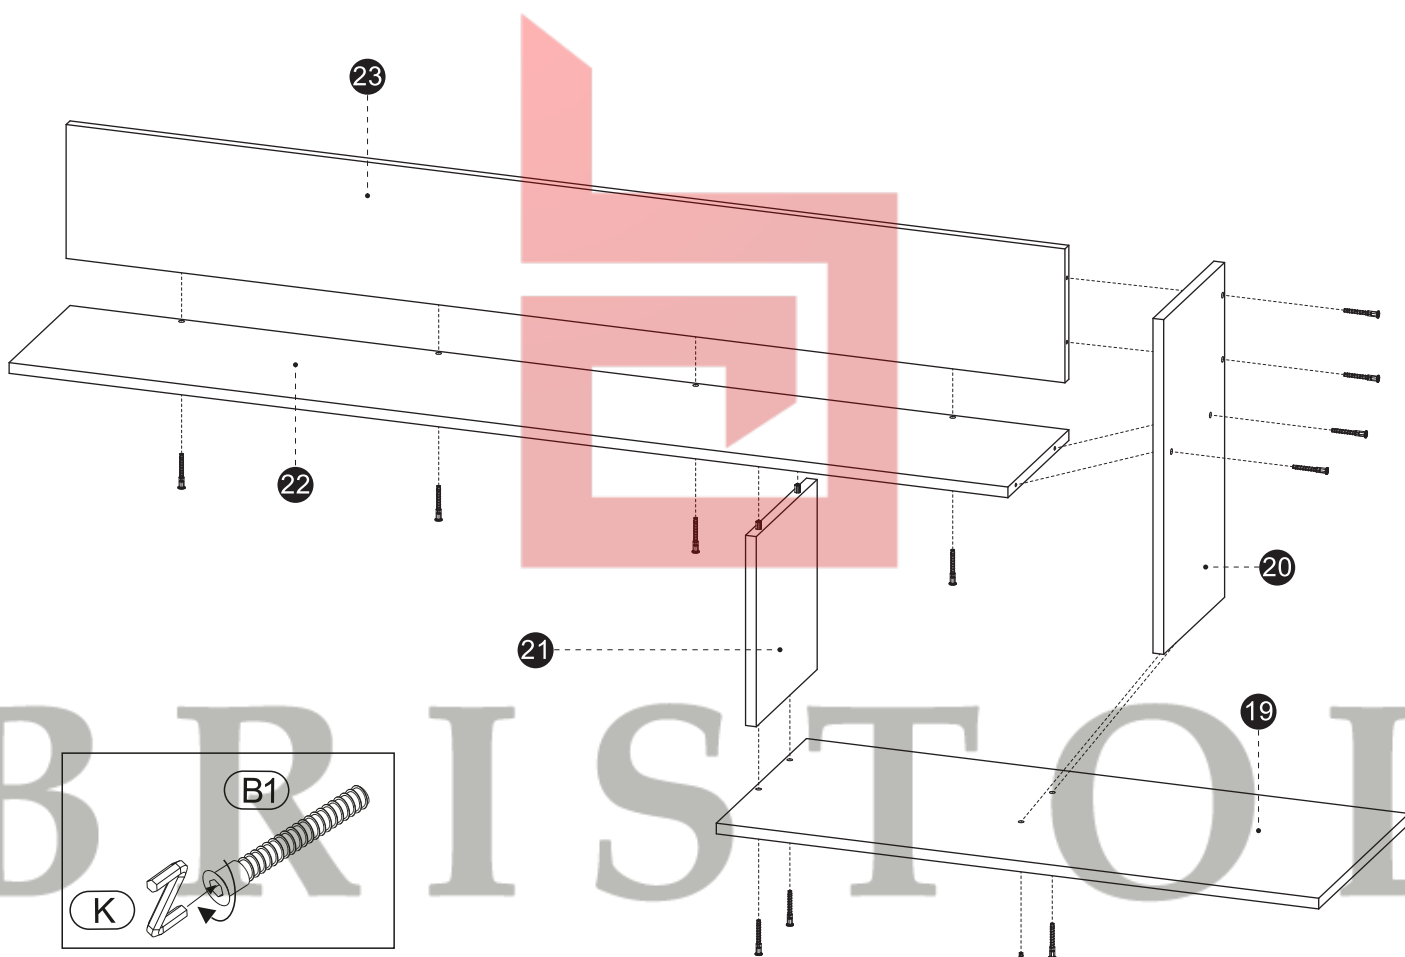

11▶

12▶

• МАГАЗИН МЕБЛІВ •