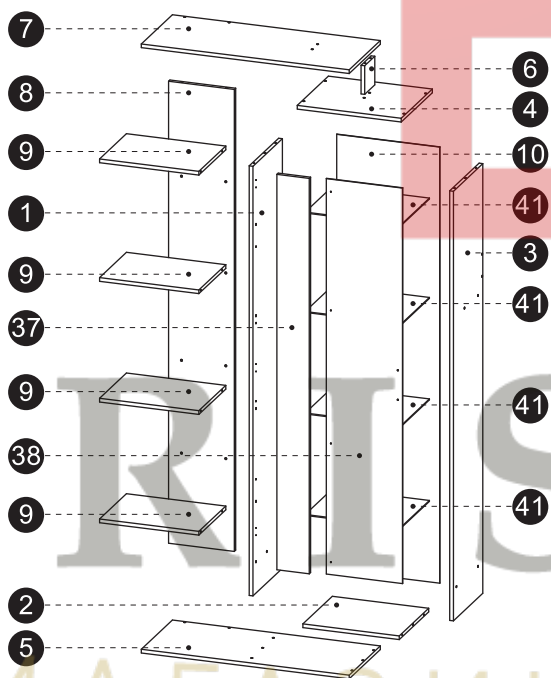

«POLO»

BRISTOL

• МАГАЗИН МЕБЛІВ •

«POLO»

(A0) 8 x 32mm x45 	(B0) x20 	(B1) f 7 x 50 mm x73 
(D0) 3 x 15 mm x10 	(D10) 4 x 16 mm x22 	(D12) 4 x 25 mm x10 
(D14) 4 x 35 mm x45 	(D21) 5 x 13 mm x10 	(D31) 6,3 x 13 mm x22 
(I1) x12 	(I3) d 26mm x9 	(I4) x2 
(K) 4mm x1 	x5 	(N6) x1 L - 300mm 
(Q0) x16 	(Q4) x18 	(T8) x150 
(U1) x6 	 x6 	
 x2		

«POLO»

①	1860	350	16	x1	4/4	②②	1493	250	16	x1	4/4
②	417	350	16	x1	1/4	②③	1493	200	16	x1	4/4
③	1860	350	16	x1	4/4	②④	900	370	16	x1	2/4
④	450	370	16	x1	1/4	②⑤	1001	350	16	x1	2/4
⑤	900	370	16	x1	2/4	②⑥	1001	350	16	x1	2/4
⑥	124	120	16	x1	4/4	②⑦	1001	350	16	x1	2/4
⑦	900	320	16	x1	2/4	②⑧	1030	498	2,5	x1	4/4
⑧	2000	285	16	x1	4/4	②⑨	1030	398	2,5	x1	4/4
⑨	430	320	16	x4	1/4	③①	340	95	16	x2	1/4
⑩	1888	446	2,5	x1	4/4	③②	359	95	16	x1	4/4
⑪	420	445	16	x1	3/4	③③	390	345	2,5	x1	4/4
⑫	1067	445	16	x1	3/4	③④	446	140	16	x1	3/4
⑬	420	445	16	x1	3/4	③⑤	995	396	16	x1	1/4
⑭	120	445	16	x1	4/4	③⑥	995	496	16	x1	1/4
⑮	284	445	16	x1	4/4	③⑦	1096	296	16	x1	4/4
⑯	1100	465	16	x1	3/4	③⑧	1710	140	16	x1	4/4
⑰	1100	465	16	x1	3/4	③⑨	1710	330	4	x1	1/4
⑱	548	448	2,5	x2	4/4	④①	476	330	16	x2	1/4
⑲	900	370	16	x1	2/4	④②	376	330	16	x2	1/4
⑳	500	250	16	x1	4/4	④③	415	330	5	x4	1/4
㉑	284	250	16	x1	3/4						1/4

1 ▶

2 ▶

3 ▶

BRISTOL
• МАГАЗИН МЕБЛІВ •

5 ▶

B R I S T O L
• МАГАЗИН МЕБЛІВ •

6 ▶

BRISTOL