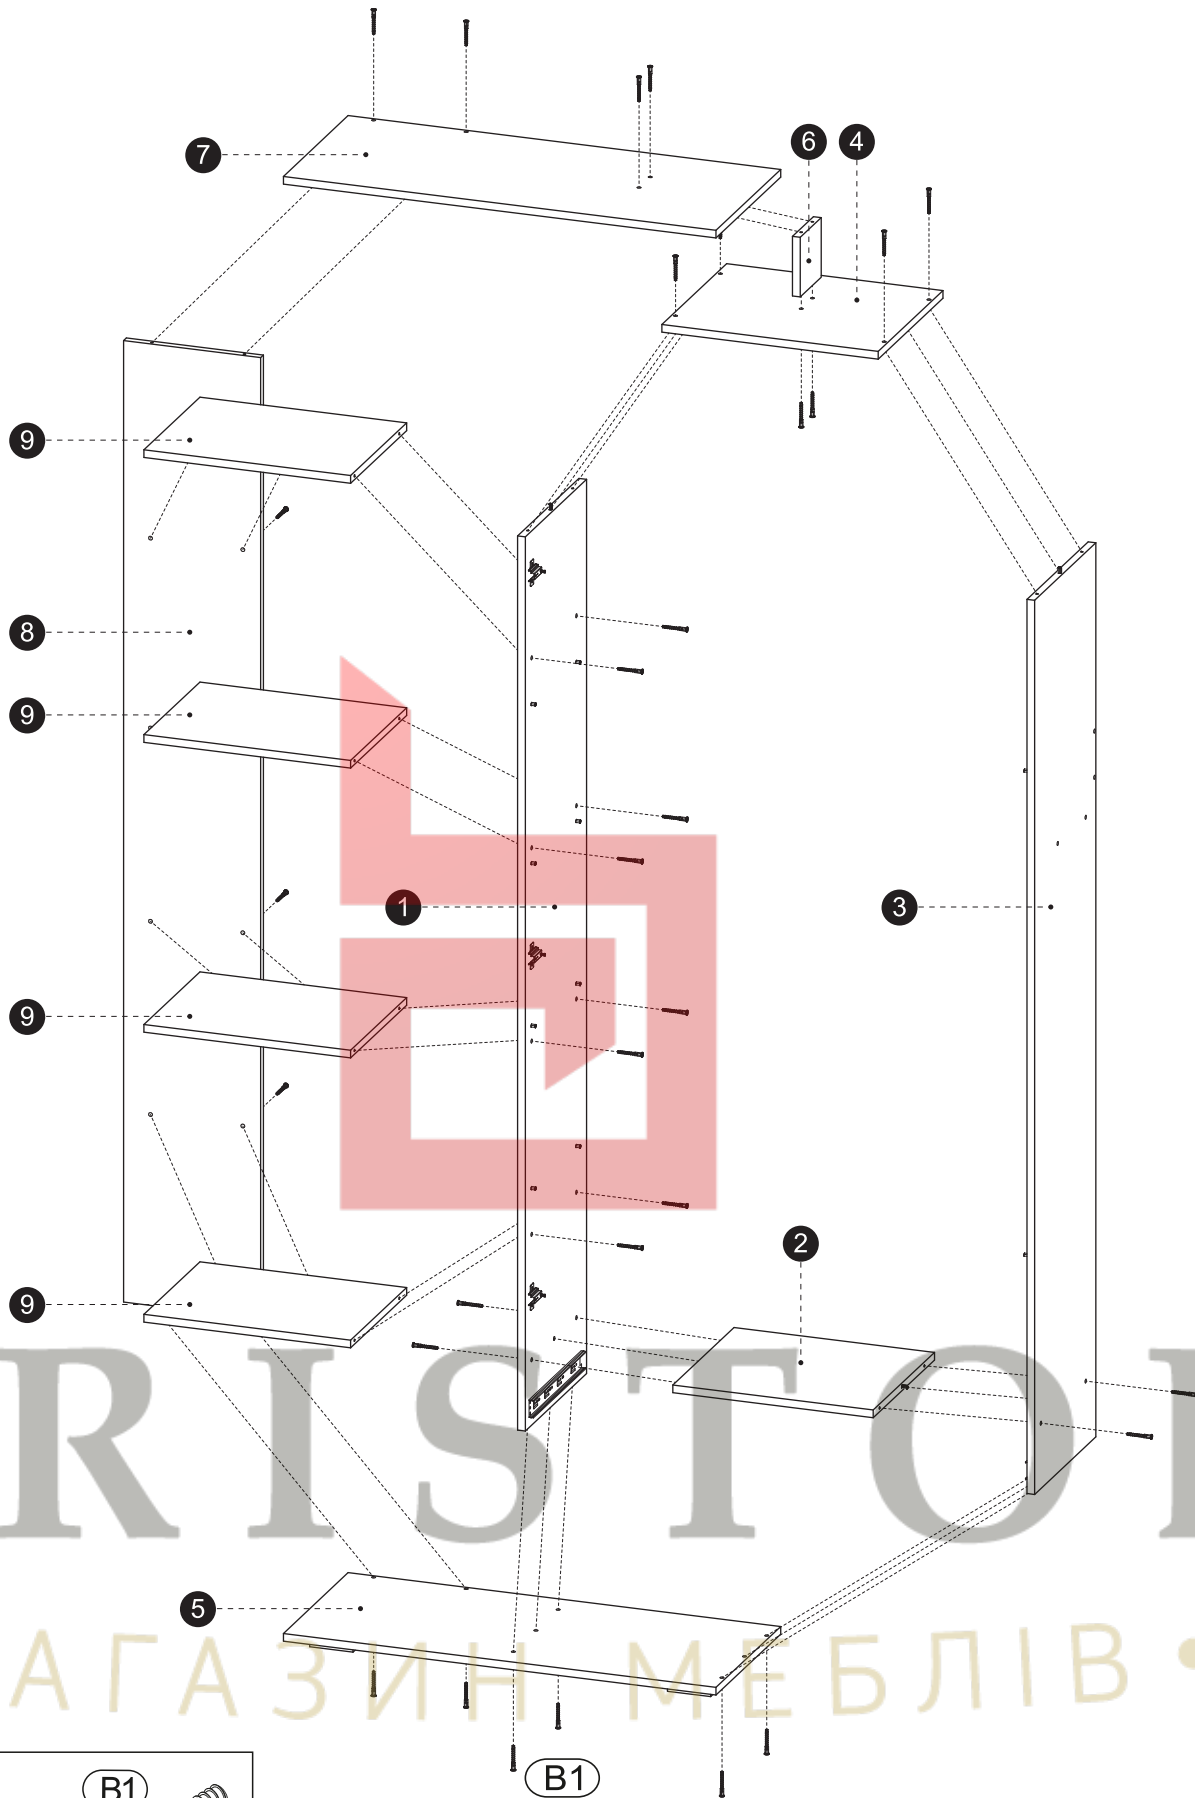

BRISTOL
• МАГАЗИН МЕБЛІВ •