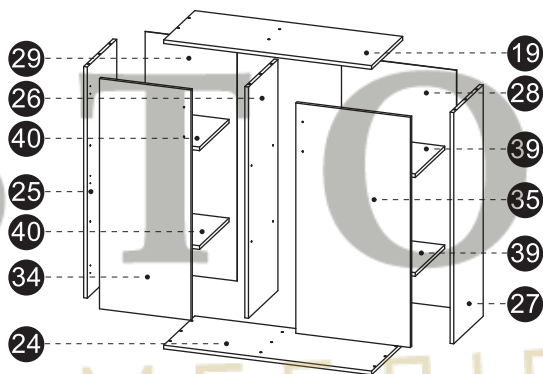

«POLO»

BRISTOL

• МАГАЗИН МЕБЛІВ •

«POLO»

(A0) 8 x 32mm x45 	(B0) x20 	(B1) f 7 x 50 mm x73 
(D0) 3 x 15 mm x10 	(D10) 4 x 16 mm x22 	(D12) 4 x 25 mm x10 
(D14) 4 x 35 mm x45 	(D21) 5 x 13 mm x10 	(D31) 6,3 x 13 mm x22 
(I1) x12 	(I3) d 26mm x9 	(I4) x2 
(K) 4mm x1 	x5 	(N6) x1 L - 300mm 
(Q0) x16 	(Q4) x18 	(T8) x150 
(U1) x6 	 x6 	
 x2		

«POLO»

①	1860	350	16	x1	4/4	②②	1493	250	16	x1	4/4
②	417	350	16	x1	1/4	②③	1493	200	16	x1	4/4
③	1860	350	16	x1	4/4	②④	900	370	16	x1	2/4
④	450	370	16	x1	1/4	②⑤	1001	350	16	x1	2/4
⑤	900	370	16	x1	2/4	②⑥	1001	350	16	x1	2/4
⑥	124	120	16	x1	4/4	②⑦	1001	350	16	x1	2/4
⑦	900	320	16	x1	2/4	②⑧	1030	498	2,5	x1	4/4
⑧	2000	285	16	x1	4/4	②⑨	1030	398	2,5	x1	4/4
⑨	430	320	16	x4	1/4	③①	340	95	16	x2	1/4
⑩	1888	446	2,5	x1	4/4	③②	359	95	16	x1	4/4
⑪	420	445	16	x1	3/4	③③	390	345	2,5	x1	4/4
⑫	1067	445	16	x1	3/4	③④	446	140	16	x1	3/4
⑬	420	445	16	x1	3/4	③⑤	995	396	16	x1	1/4
⑭	120	445	16	x1	4/4	③⑥	995	496	16	x1	1/4
⑮	284	445	16	x1	4/4	③⑦	1096	296	16	x1	4/4
⑯	1100	465	16	x1	3/4	③⑧	1710	140	16	x1	4/4
⑰	1100	465	16	x1	3/4	③⑨	1710	330	4	x1	1/4
⑱	548	448	2,5	x2	4/4	④①	476	330	16	x2	1/4
⑲	900	370	16	x1	2/4	④②	376	330	16	x2	1/4
⑳	500	250	16	x1	4/4	④③	415	330	5	x4	1/4
㉑	284	250	16	x1	3/4						1/4