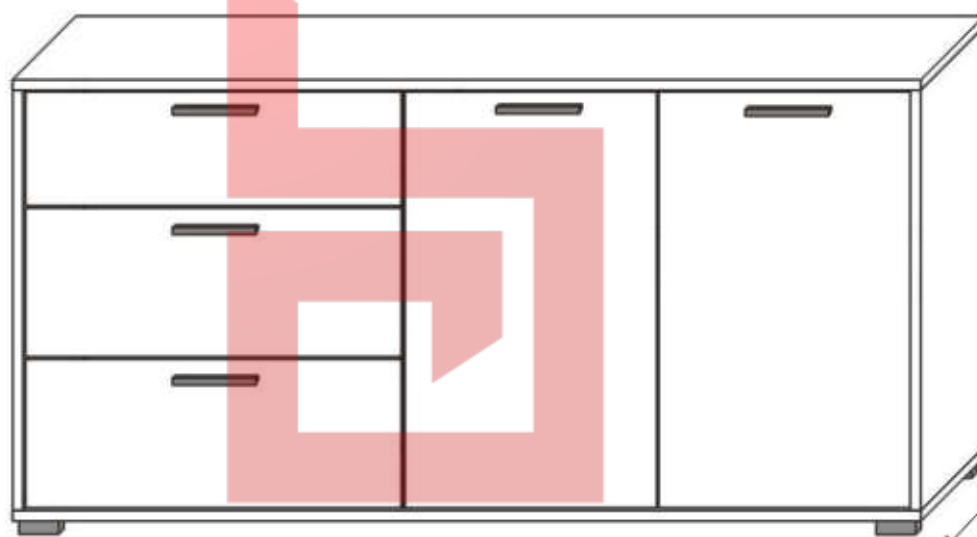

LARS - KOMMODE

800 mm

448 mm

1600 mm

Ø8

BRISTOL

• МАГАЗИН МЕБЛІВ •

LARS - KOMMODE