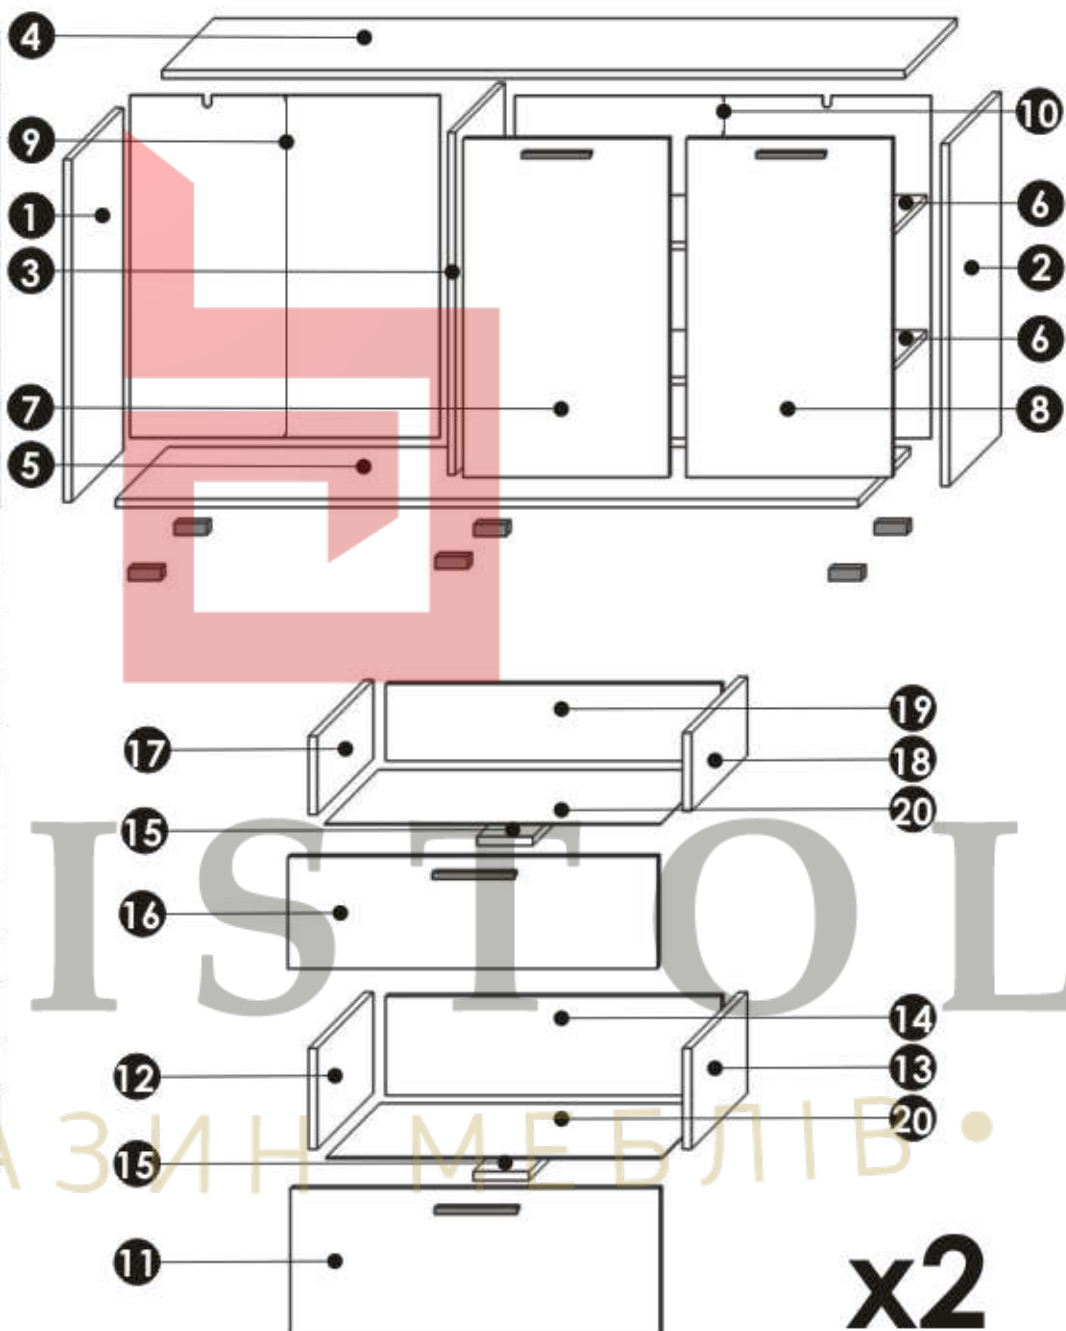

LARS - KOMMODE

800 mm

448 mm

1600 mm

Ø8

BRISTOL

• МАГАЗИН МЕБЛІВ •

LARS - KOMMODE

x2

A0	8 x 32mm	x4	C1	18mm	x2	D0	3 x 15 mm	x3
D21	5 x 13 mm	x9	N12	L-350	x3	Q4		x3

2 ▶

A0 8 x 32mm  x4	C7 16mm  x2	D0 3 x 15 mm  x3
D21 5 x 13 mm  x9	J6  x2	N12 L-350  x3
 front		Q3  x4

3▶

<p>A0 8 x 32mm x4</p> 	<p>C1 x2</p>  <p>18mm</p>	<p>J6 x2</p> 
<p>Q3 x4</p> 		

D0	3 x 15 mm	x24	M1		x24
					

$a=b$

x2

22 ▶

x2

23 ▶

D16	4,2 x 28 mm	x6	L2	x3
				

BRISTOL
• МАГАЗИН МЕБЛІВ •

24▶

D10 4 x 16 mm x8 	J4  x2	J5  x2
---	---	---

BRISTOL

• МАГАЗИН МЕБЛІВ •

25▶

26▶

27▶

28▶