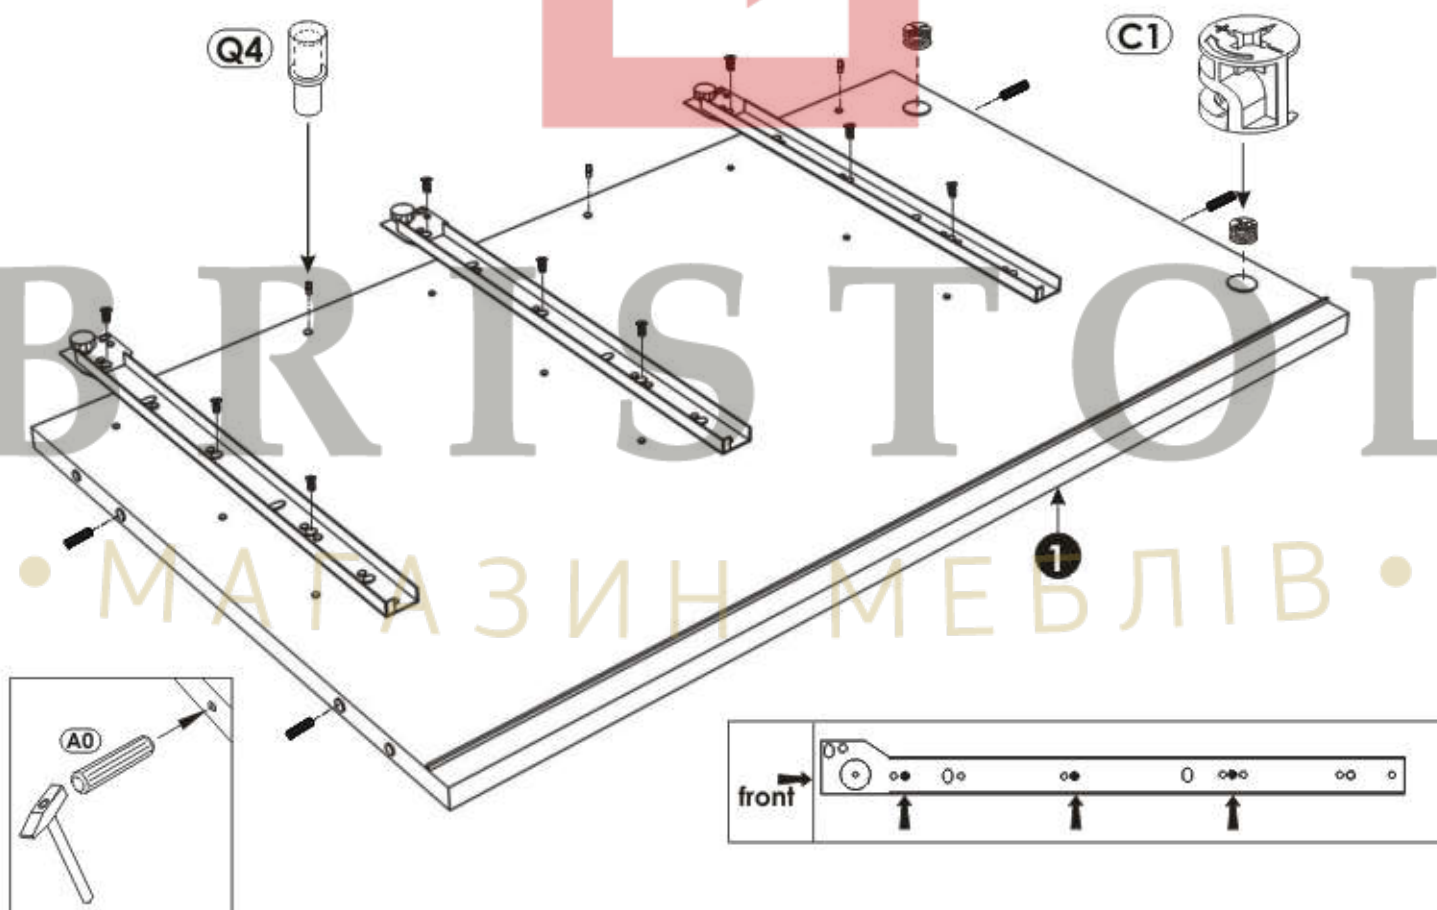

A0	8 x 32mm	x4	C1	18mm	x2	D0	3 x 15 mm	x3
D21	5 x 13 mm	x9	N12	L-350	x3	Q4		x3