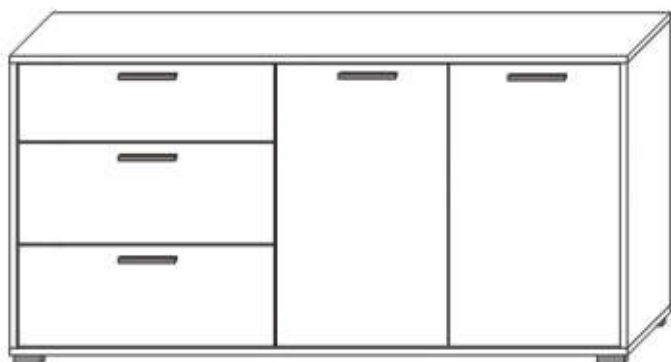

LARS - KOMMODE