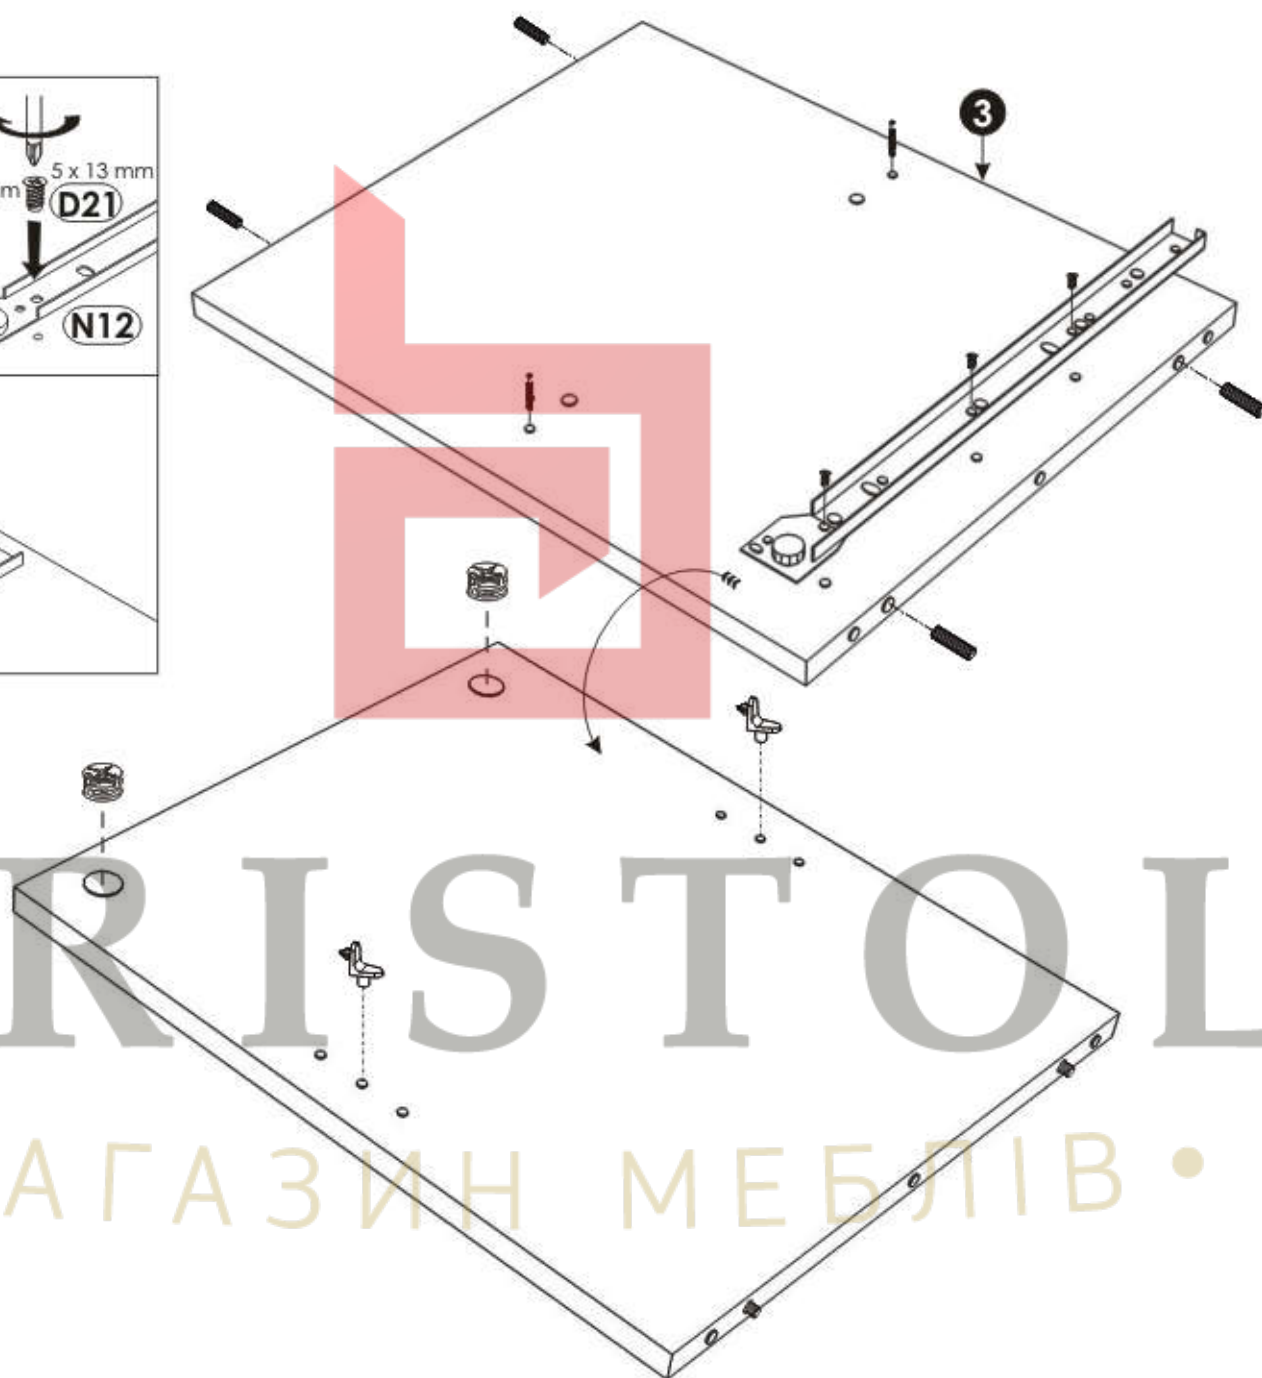

3 ▶

A0 8 x 32mm 	x4	C2 	x2	C7 16mm 	x2
D3 3.5 x 10 mm 	x1	D21 5 x 13 mm 	x3	N12 L-350 	x1
				Q3 	x2

BRISTOL

• МАГАЗИН МЕБЛІВ •