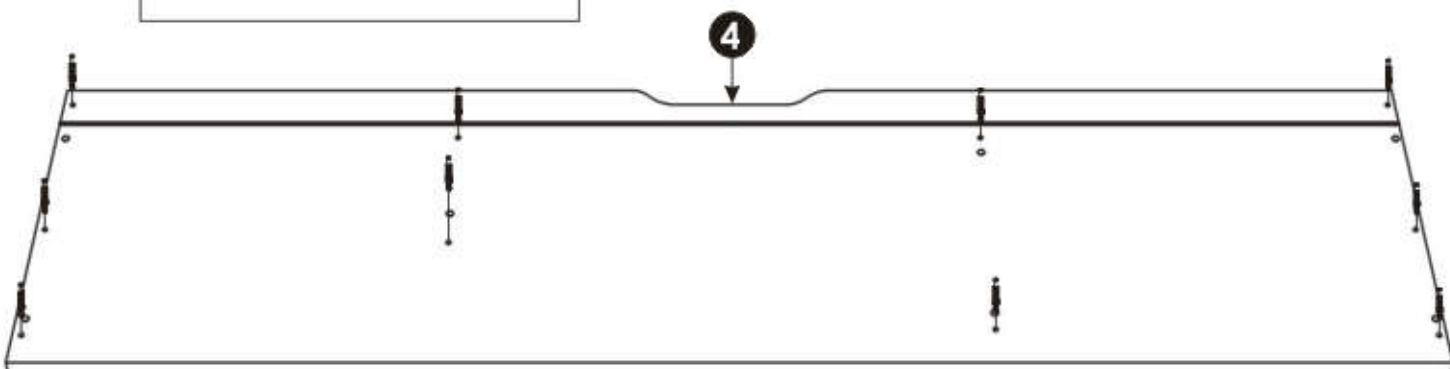

LARS - TV-ELEMENT

1	439	445	18	x1	2/2
2	439	445	18	x1	2/2
3	439	365	16	x1	2/2
4	1600	448	18	x1	1/2
5	1600	448	18	x1	1/2
6	219	240	16	x1	2/2
7	204	365	18	x1	2/2
8	504	360	16	x1	1/2
9	1042	365	16	x1	1/2
10	433	517	16	x1	2/2
11	449	1573	3	x1	1/2
12	215	517	16	x1	2/2
13	215	517	16	x1	2/2
14	160	350	16	x2	2/2
15	160	350	16	x2	2/2
16	455	160	16	x2	2/2
17	344	465	3	x2	1/2
					2/2

ISTOIL

• МАГАЗИН МЕБЛІВ •

1 ▶

<p>A0 8 x 32mm x4</p> 	<p>C1 18mm x3</p> 	<p>J6 D30 x2</p> 
<p>Q3 x2</p> 		

2 ▶

A0 8 x 32mm 	x4	C2 	x2	D3 3.5 x 10 mm 	x1
D21 5 x 13 mm 	x3	N12 L-350 	x1		

3 ▶

A0 8 x 32mm 	x4	C2 	x2	C7 16mm 	x2
D3 3.5 x 10 mm 	x1	D21 5 x 13 mm 	x3	N12 L-350 	x1
				Q3 	x2

BRISTOL

• МАГАЗИН МЕБЛІВ •

4 ▶

5 ▶

BRISTOL
• МАГАЗИН МЕБЛІВ •

6 ▶

A0 8 x 32mm  x4	C1 18mm  x2	D3 3.5 x 10 mm  x2
D20 5 x 9 mm  x6	N12 L-350  x1	N12 L-350  x1

7 ▶