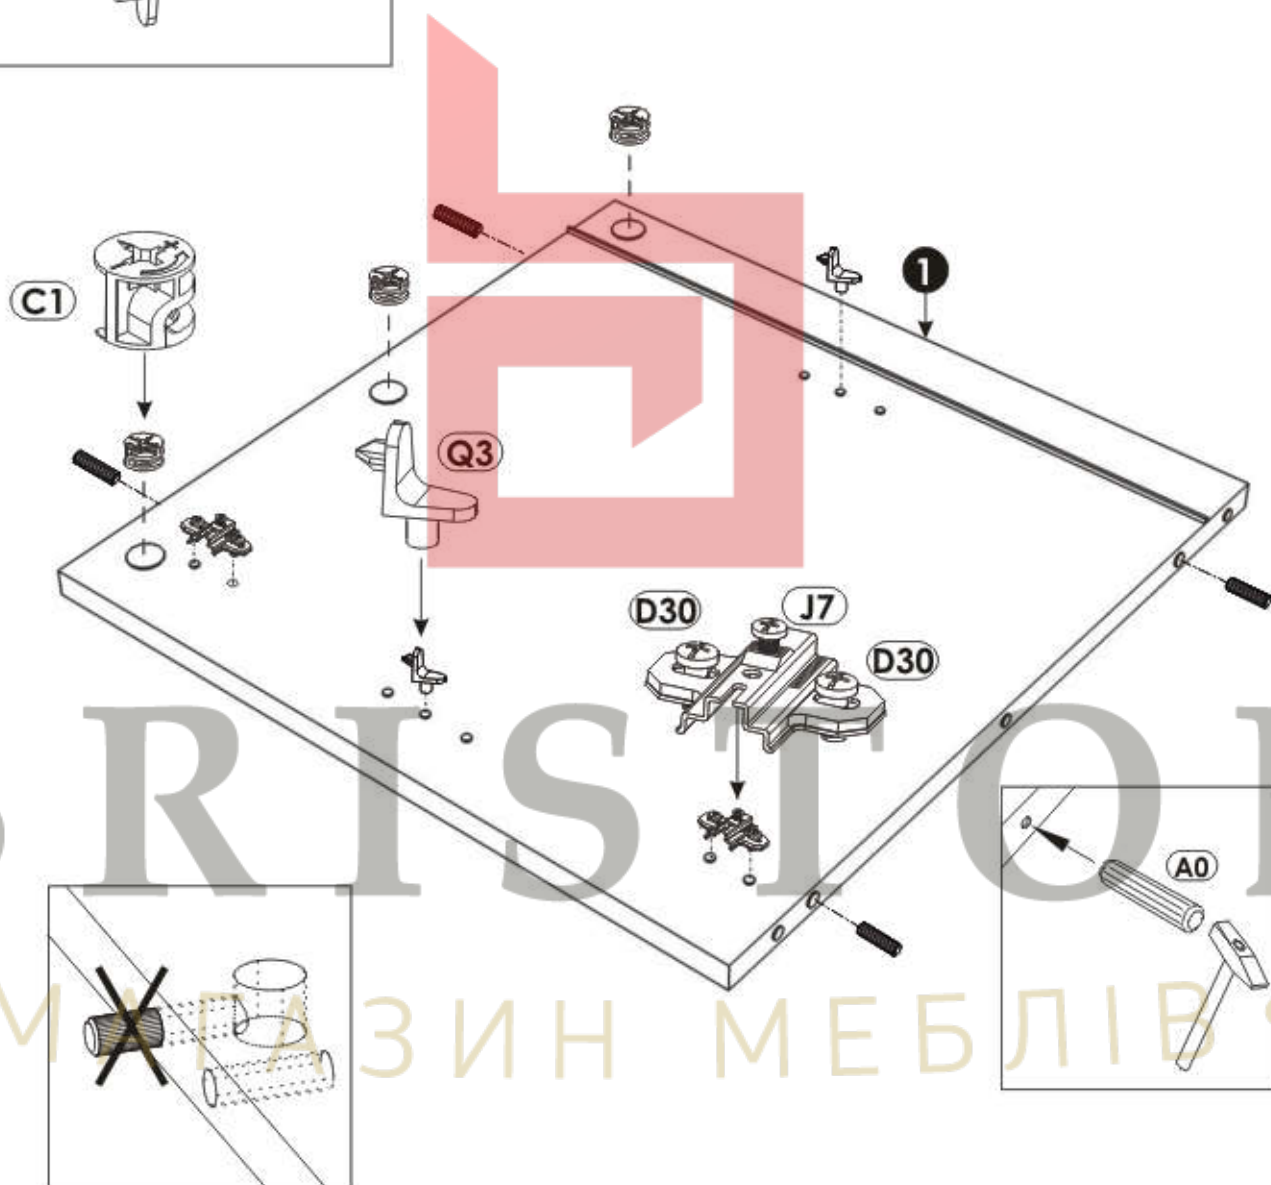

1 ▶

A0 8 x 32mm x4	C1 18mm x3	J6 D30 x2
Q3 x2