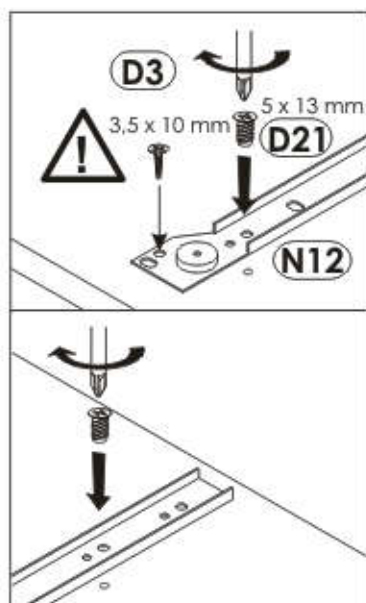

LARS - TV-ELEMENT

1	439	445	18	x1	2/2
2	439	445	18	x1	2/2
3	439	365	16	x1	2/2
4	1600	448	18	x1	1/2
5	1600	448	18	x1	1/2
6	219	240	16	x1	2/2
7	204	365	18	x1	2/2
8	504	360	16	x1	1/2
9	1042	365	16	x1	1/2
10	433	517	16	x1	2/2
11	449	1573	3	x1	1/2
12	215	517	16	x1	2/2
13	215	517	16	x1	2/2
14	160	350	16	x2	2/2
15	160	350	16	x2	2/2
16	455	160	16	x2	2/2
17	344	465	3	x2	1/2
					2/2

ISTOIL

• МАГАЗИН МЕБЛІВ •

1 ▶

<p>A0 8 x 32mm x4</p> 	<p>C1 18mm x3</p> 	<p>J6 D30 x2</p> 
<p>Q3 x2</p> 		

2 ▶

A0 8 x 32mm 	x4	C2 	x2	D3 3.5 x 10 mm 	x1
D21 5 x 13 mm 	x3	N12 L-350 	x1		

3 ▶

A0 8 x 32mm 	x4	C2 	x2	C7 16mm 	x2
D3 3.5 x 10 mm 	x1	D21 5 x 13 mm 	x3	N12 L-350 	x1
				Q3 	x2

BRISTOL

• МАГАЗИН МЕБЛІВ •

4 ▶

5 ▶

BRISTOL
• МАГАЗИН МЕБЛІВ •

6 ▶

A0 8 x 32mm  x4	C1 18mm  x2	D3 3.5 x 10 mm  x2
D20 5 x 9 mm  x6	N12 L-350  x1	N12 L-350  x1

7 ▶

<p>D10 4 x 16 mm x4</p> 	<p>J4 x2</p> 	<p>U0 x2</p> 
---	--	--

24 ➔

BRISTOL

• МАГАЗИН МЕБЛІВ •

25▶

D16	4,2 x 28 mm	x2	L2		x1
					

26▶

BRISTOL