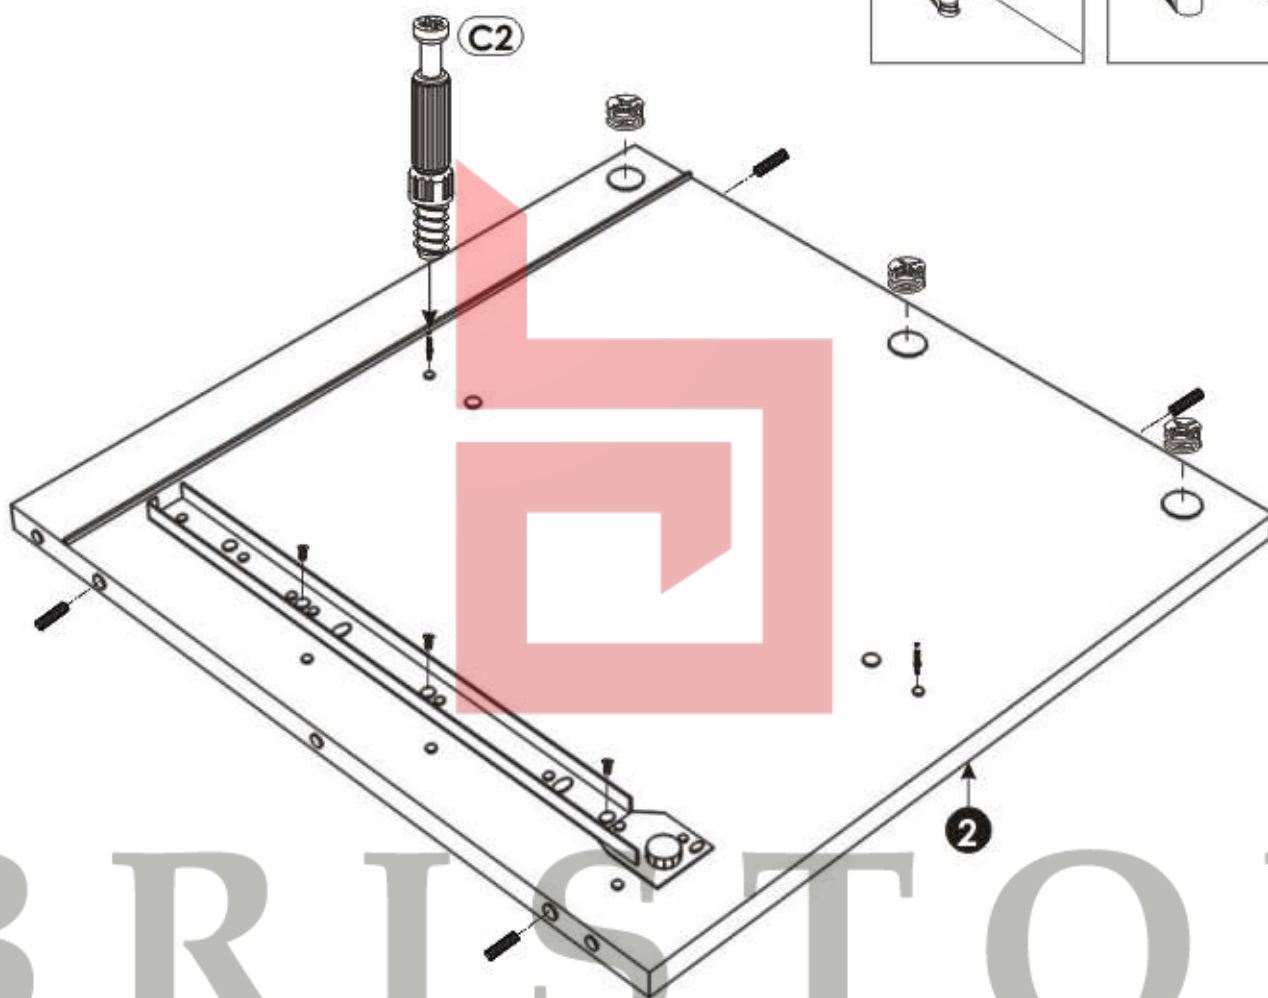

2 ▶

A0 8 x 32mm 	x4	C2 	x2	D3 3.5 x 10 mm 	x1
D21 5 x 13 mm 	x3	N12 L-350 	x1