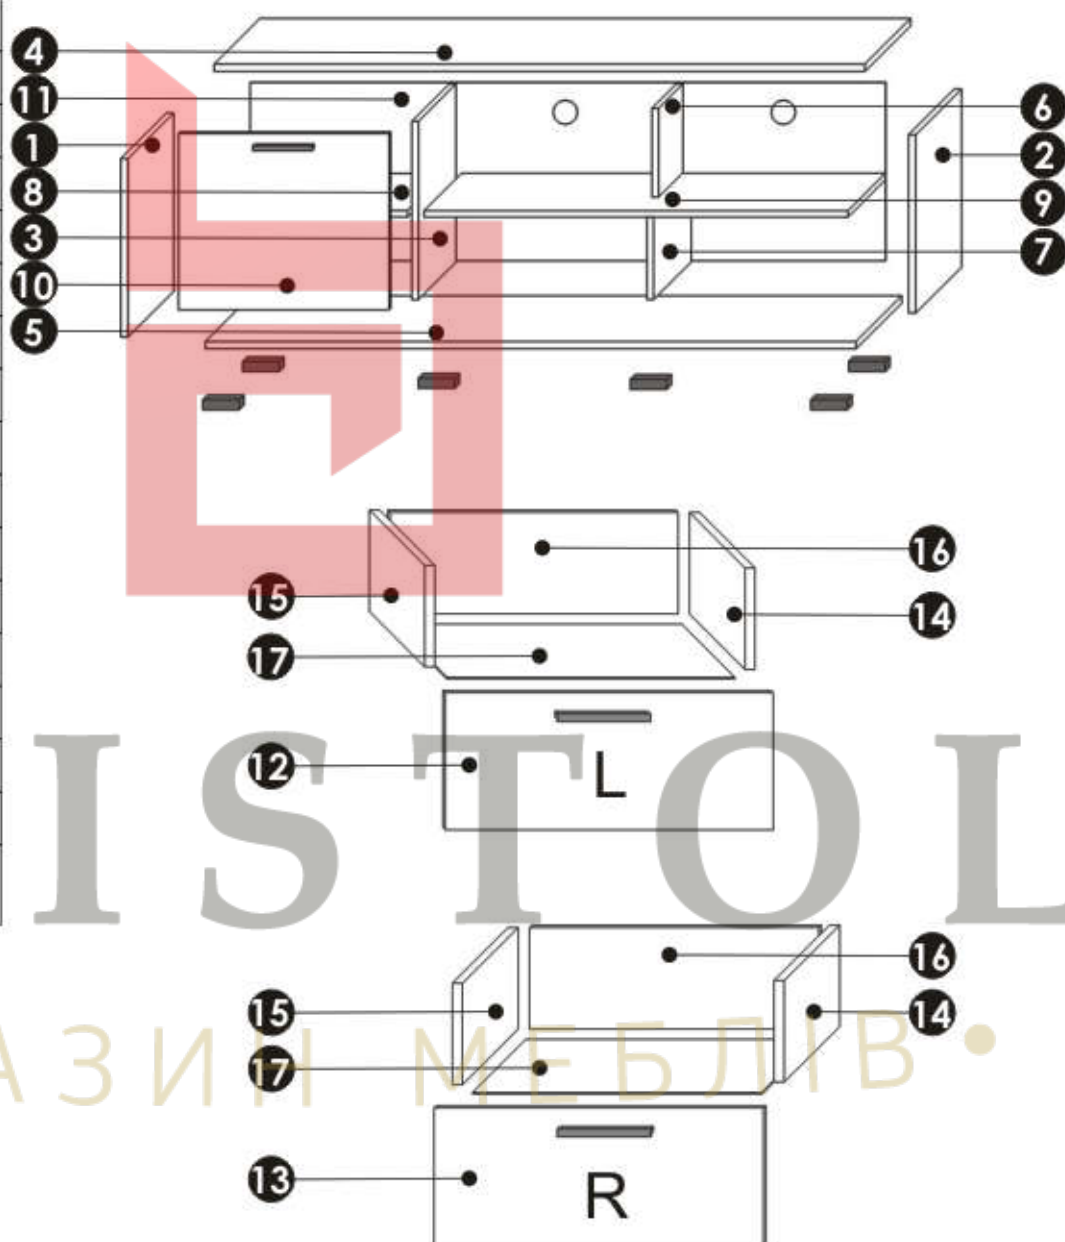

LARS - TV-ELEMENT

Ø8

BRISTOL

• МАГАЗИН МЕБЛІВ •

LARS - TV-ELEMENT

MM

A0 8 x 32mm x37 	B1 f 7 x 50 mm x20 	C0  x17
C1 18mm  x8	C2  x24	D0 3 x 15 mm  x20
D3 3.5 x 10 mm  x4	D5 3.5 x 16 mm  x12	D10 4 x 16 mm  x4
C7 16mm  x16	D14 4 x 35 mm  x18	D16 4,2 x 28 mm  x6
D20 5 x 9 mm  x6	D21 5 x 13 mm  x6	J4  x2
J6 D30  x2	K 4mm  x1	L2  x3
M1  x20	N12 L-350  x2	Q3  x4
T2  x6	U0  x6	

LARS - TV-ELEMENT

1	439	445	18	x1	2/2
2	439	445	18	x1	2/2
3	439	365	16	x1	2/2
4	1600	448	18	x1	1/2
5	1600	448	18	x1	1/2
6	219	240	16	x1	2/2
7	204	365	18	x1	2/2
8	504	360	16	x1	1/2
9	1042	365	16	x1	1/2
10	433	517	16	x1	2/2
11	449	1573	3	x1	1/2
12	215	517	16	x1	2/2
13	215	517	16	x1	2/2
14	160	350	16	x2	2/2
15	160	350	16	x2	2/2
16	455	160	16	x2	2/2
17	344	465	3	x2	1/2
					2/2

ISTOIL

• МАГАЗИН МЕБЛІВ •

1 ▶

<p>A0 8 x 32mm x4</p> 	<p>C1 18mm x3</p> 	<p>J6 D30 x2</p> 
<p>Q3 x2</p> 		

2 ▶

A0 8 x 32mm 	x4	C2 	x2	D3 3.5 x 10 mm 	x1
D21 5 x 13 mm 	x3	N12 L-350 	x1		

3 ▶

A0 8 x 32mm 	x4	C2 	x2	C7 16mm 	x2
D3 3.5 x 10 mm 	x1	D21 5 x 13 mm 	x3	N12 L-350 	x1
				Q3 	x2

<p>D10 4 x 16 mm x4</p> 	<p>J4 x2</p> 	<p>U0 x2</p> 
---	--	--

24 ➔

BRISTOL

• МАГАЗИН МЕБЛІВ •

25▶

D16	4,2 x 28 mm	x2	L2		x1
					

26▶

BRISTOL