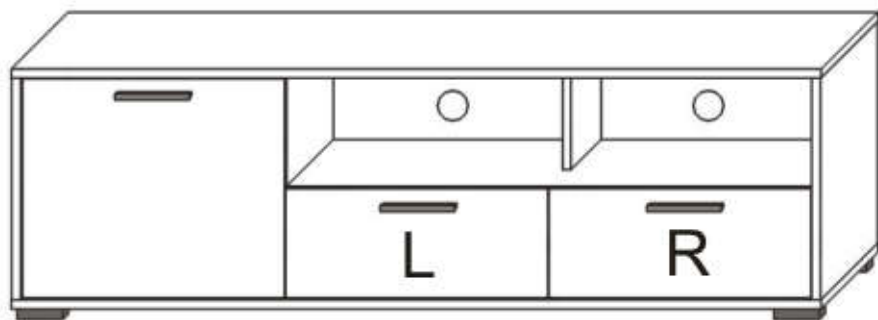

LARS - TV-ELEMENT