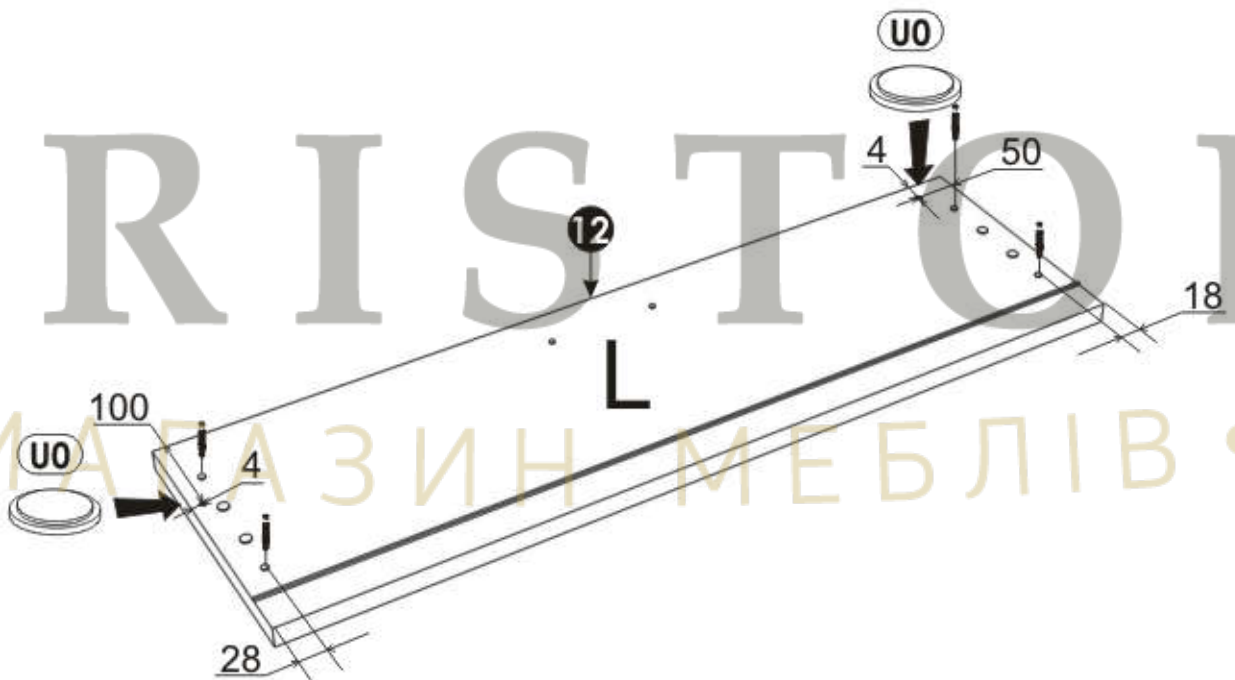

BRISTOL

• МАГАЗИН МЕБЛІВ •