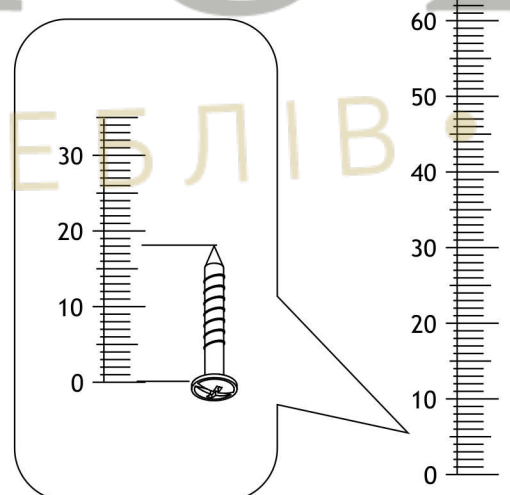

MILANA

Ø5

BRISTOL

• МАГАЗИН МЕБЛІВ •

MILANA

MM

<p>A0 8 x 32mm x8</p> 	<p>B0 x8</p> 	<p>B1 7 x 50 mm x12</p> 
<p>C0 x8</p> 	<p>C2 x12</p> 	<p>C7 x12</p> <p>16mm</p> 
<p>D0 3 x 15 mm x16</p> 	<p>D12 4 x 25 mm x16</p> 	<p>D16 4,2 x 28 mm x4</p> 
<p>D21 5 x 13 mm x24</p> 	<p>K x1</p> <p>4mm</p> 	<p>L11 x2</p> 
<p>M1 x16</p> 	<p>N6 x2</p> <p>L-300/35mm</p> 	<p>R5 x1</p> <p>345mm</p> 
<p>T5 x4</p> 		

80

70

60

50

40

30

20

10

0

BRISTOL

• МАГАЗИН МЕБЛІВ •

MILANA

1	345	331	16	x1	1/1
2	345	331	16	x1	1/1
3	504	350,5	16	x1	1/1
4	504	350,5	16	x1	1/1
5	239	355	2,5	x2	1/1
6	410	121	16	x2	1/1
7	300	120,5	16	x2	1/1

8	300	120,5	16	x2	1/1
9	496	168	16	x2	1/1
10	294	420	2,5	x2	1/1
					1/1