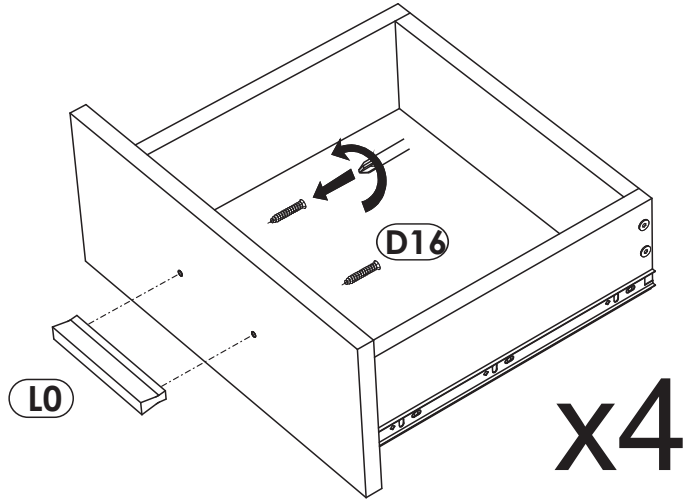

# RIO - CHEST OF DRAWERS 1200

1	815	410	16	x1	1/2
2	815	410	16	x1	1/2
3	815	410	16	x1	1/2
4	815	410	16	x1	1/2
5	396	809	16	x2	1/2
6	1201	430	16	x1	2/2
7	1201	430	16	x1	2/2
8	376	400	16	x2	2/2

9	376	405	16	x2	2/2
10	400	120	16	x8	2/2
11	326	117	16	x4	2/2
12	200	396	16	x4	2/2
13	356	405	3	x4	1/2
14	841	398	3	x2	1/2
15	841	400	3	x1	1/2
					2/2

x4

FRONT  
4/8

2 ▶

BRISTOL

• МАГАЗИН МЕБЛІВ •

3 ▶

4 ▶

5 ▶