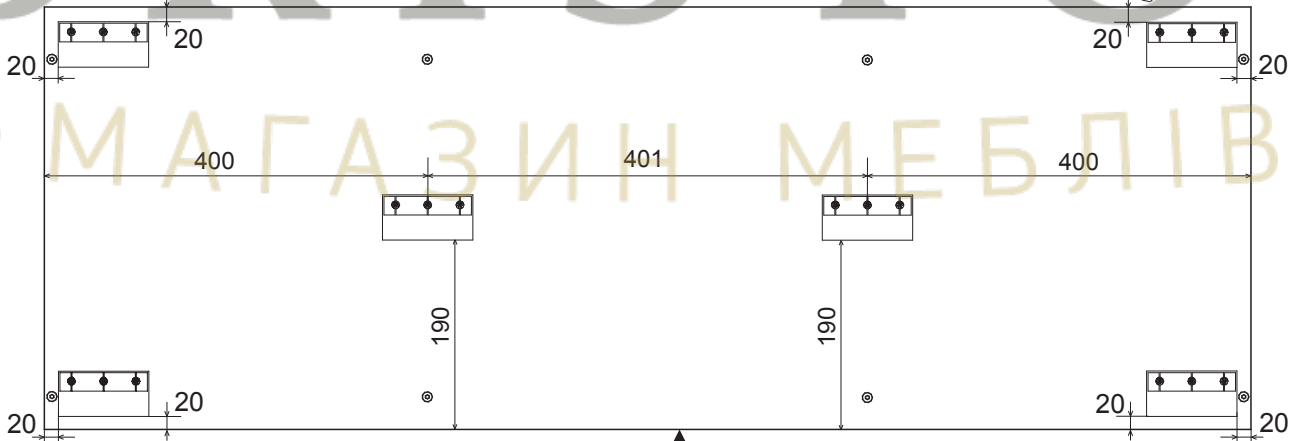

# RIO - CHEST OF DRAWERS 1200

1	815	410	16	x1	1/2
2	815	410	16	x1	1/2
3	815	410	16	x1	1/2
4	815	410	16	x1	1/2
5	396	809	16	x2	1/2
6	1201	430	16	x1	2/2
7	1201	430	16	x1	2/2
8	376	400	16	x2	2/2

9	376	405	16	x2	2/2
10	400	120	16	x8	2/2
11	326	117	16	x4	2/2
12	200	396	16	x4	2/2
13	356	405	3	x4	1/2
14	841	398	3	x2	1/2
15	841	400	3	x1	1/2
					2/2

x4

FRONT  
4/8

2 ▶

BRISTOL

• МАГАЗИН МЕБЛІВ •

3 ▶

4 ▶

5 ▶