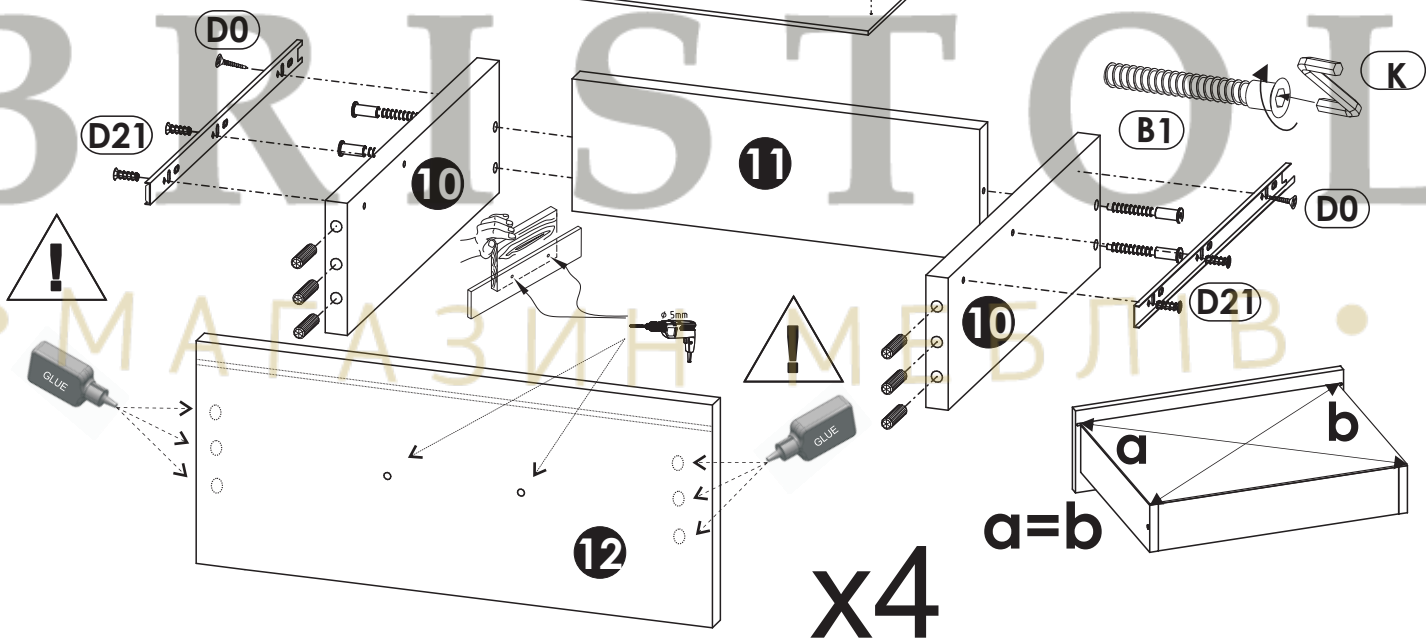

# RIO - CHEST OF DRAWERS 1200

1	815	410	16	x1	1/2
2	815	410	16	x1	1/2
3	815	410	16	x1	1/2
4	815	410	16	x1	1/2
5	396	809	16	x2	1/2
6	1201	430	16	x1	2/2
7	1201	430	16	x1	2/2
8	376	400	16	x2	2/2

9	376	405	16	x2	2/2
10	400	120	16	x8	2/2
11	326	117	16	x4	2/2
12	200	396	16	x4	2/2
13	356	405	3	x4	1/2
14	841	398	3	x2	1/2
15	841	400	3	x1	1/2
					2/2

x4

FRONT  
4/8

2 ▶

BRISTOL

• МАГАЗИН МЕБЛІВ •

3 ▶

4 ▶

5 ▶