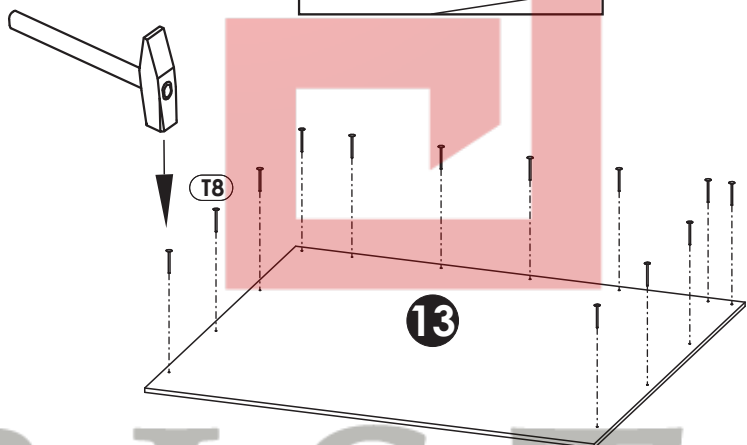

# RIO - CHEST OF DRAWERS 1200

1	815	410	16	x1	1/2
2	815	410	16	x1	1/2
3	815	410	16	x1	1/2
4	815	410	16	x1	1/2
5	396	809	16	x2	1/2
6	1201	430	16	x1	2/2
7	1201	430	16	x1	2/2
8	376	400	16	x2	2/2

9	376	405	16	x2	2/2
10	400	120	16	x8	2/2
11	326	117	16	x4	2/2
12	200	396	16	x4	2/2
13	356	405	3	x4	1/2
14	841	398	3	x2	1/2
15	841	400	3	x1	1/2
					2/2

x4

FRONT  
4/8

2 ▶

BRISTOL

• МАГАЗИН МЕБЛІВ •

3 ▶

4 ▶

5 ▶