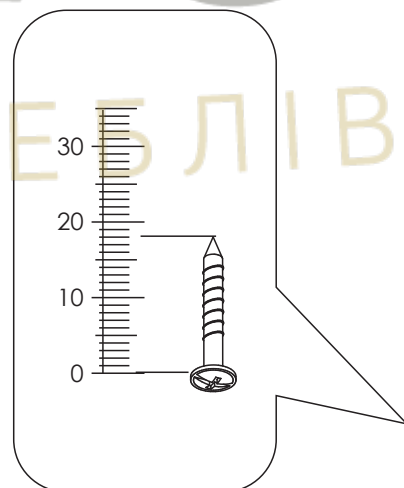

# RIO - CHEST OF DRAWERS 1200

Ø5  
Ø8

# RIO - CHEST OF DRAWERS 1200

<b>A0</b> 8 x 32mm <b>x36</b> 	<b>B1</b> f 7 x 50 mm <b>x32</b> 	<b>B0</b> <b>x4</b> 
<b>C0</b> <b>x6</b> 	<b>C2</b> <b>x8</b> 	<b>C7</b> 16mm <b>x8</b> 
<b>D0</b> 3 x 15 mm <b>x8</b> 	<b>D10</b> 4 x 16 mm <b>x8</b> 	<b>D14</b> 4 x 35 mm <b>x18</b> 
<b>D16</b> 4,2 x 28 mm <b>x12</b> 	<b>D21</b> 5 x 13 mm <b>x50</b> 	<b>D30</b> 6,3 x 13 mm <b>x8</b> 
<b>E0</b> 5 x 50 mm 8 x 50 mm <b>x2</b> 	<b>I1</b> <b>x4</b> 	<b>I3</b> d 26mm <b>x4</b> 
<b>K</b> 4mm <b>x1</b> 	<b>L0</b> <b>x6</b> 	<b>N8</b> L-400mm <b>x4</b> 
<b>P0</b> <b>x2</b> 	<b>T2</b> <b>x6</b> 	<b>T8</b> <b>x80</b> 
<b>Q0</b> <b>x8</b> 		

# RIO - CHEST OF DRAWERS 1200

1	815	410	16	x1	1/2
2	815	410	16	x1	1/2
3	815	410	16	x1	1/2
4	815	410	16	x1	1/2
5	396	809	16	x2	1/2
6	1201	430	16	x1	2/2
7	1201	430	16	x1	2/2
8	376	400	16	x2	2/2

9	376	405	16	x2	2/2
10	400	120	16	x8	2/2
11	326	117	16	x4	2/2
12	200	396	16	x4	2/2
13	356	405	3	x4	1/2
14	841	398	3	x2	1/2
15	841	400	3	x1	1/2
					2/2