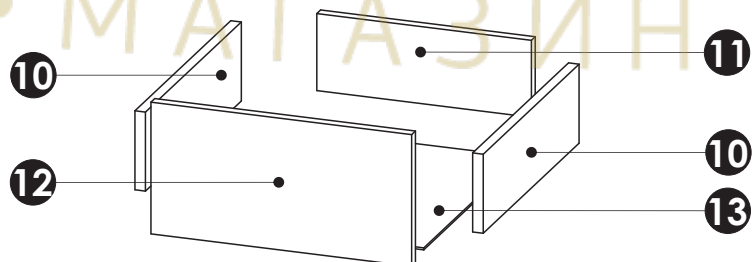

# RIO - CHEST OF DRAWERS 1200

1	815	410	16	x1	1/2
2	815	410	16	x1	1/2
3	815	410	16	x1	1/2
4	815	410	16	x1	1/2
5	396	809	16	x2	1/2
6	1201	430	16	x1	2/2
7	1201	430	16	x1	2/2
8	376	400	16	x2	2/2

9	376	405	16	x2	2/2
10	400	120	16	x8	2/2
11	326	117	16	x4	2/2
12	200	396	16	x4	2/2
13	356	405	3	x4	1/2
14	841	398	3	x2	1/2
15	841	400	3	x1	1/2
					2/2