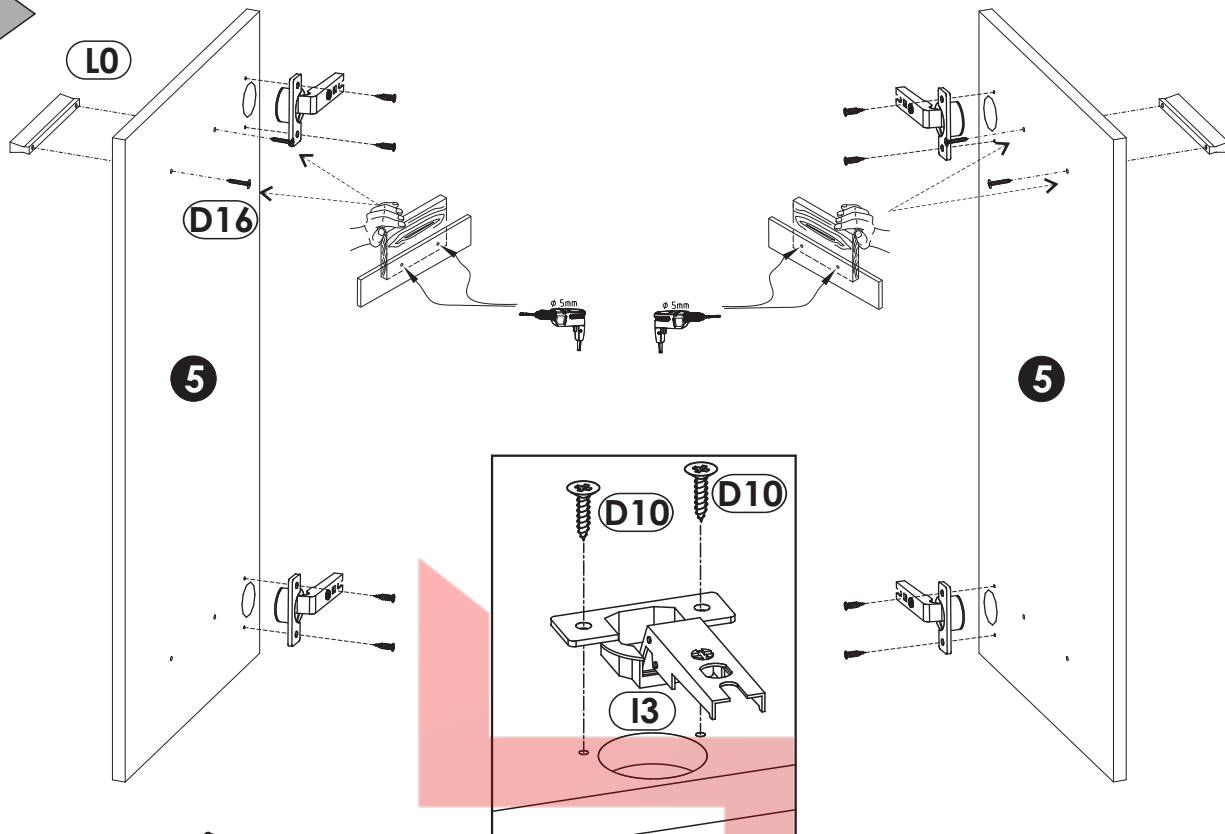

# RIO - CHEST OF DRAWERS 1200

1	815	410	16	x1	1/2
2	815	410	16	x1	1/2
3	815	410	16	x1	1/2
4	815	410	16	x1	1/2
5	396	809	16	x2	1/2
6	1201	430	16	x1	2/2
7	1201	430	16	x1	2/2
8	376	400	16	x2	2/2

9	376	405	16	x2	2/2
10	400	120	16	x8	2/2
11	326	117	16	x4	2/2
12	200	396	16	x4	2/2
13	356	405	3	x4	1/2
14	841	398	3	x2	1/2
15	841	400	3	x1	1/2
					2/2

x4

FRONT  
4/8

2 ▶

BRISTOL

• МАГАЗИН МЕБЛІВ •

3 ▶

4 ▶

5 ▶