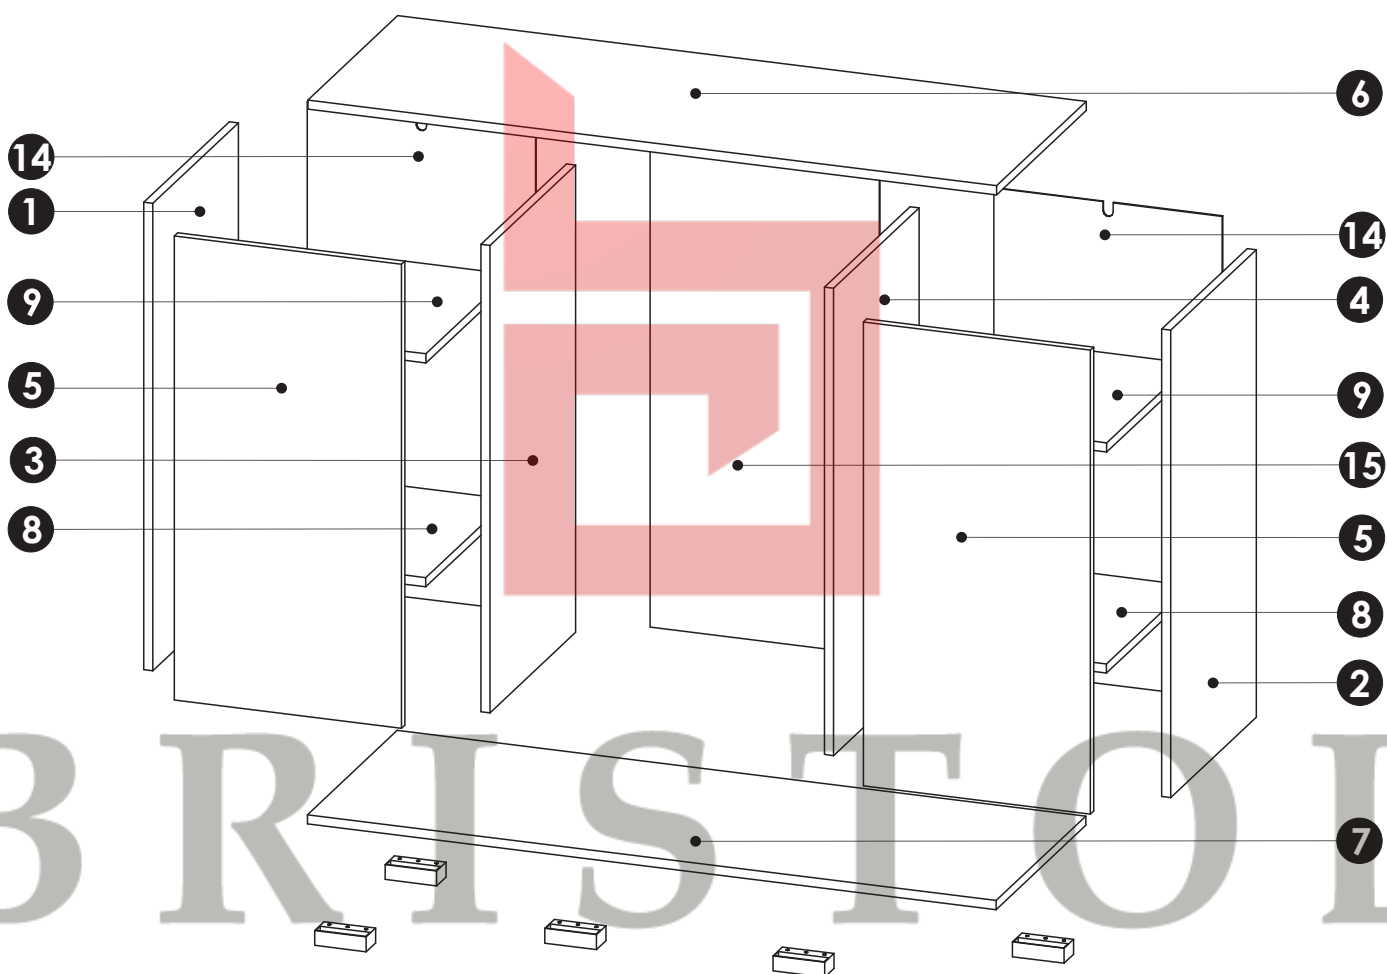

# RIO - CHEST OF DRAWERS 1200

1	815	410	16	x1	1/2
2	815	410	16	x1	1/2
3	815	410	16	x1	1/2
4	815	410	16	x1	1/2
5	396	809	16	x2	1/2
6	1201	430	16	x1	2/2
7	1201	430	16	x1	2/2
8	376	400	16	x2	2/2

9	376	405	16	x2	2/2
10	400	120	16	x8	2/2
11	326	117	16	x4	2/2
12	200	396	16	x4	2/2
13	356	405	3	x4	1/2
14	841	398	3	x2	1/2
15	841	400	3	x1	1/2
					2/2