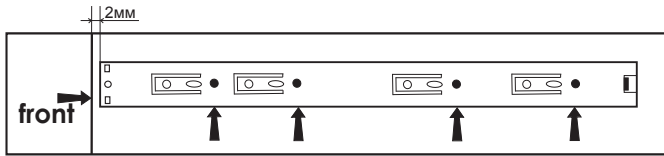

2 ▶

BRISTOL

• МАГАЗИН МЕБЛІВ •