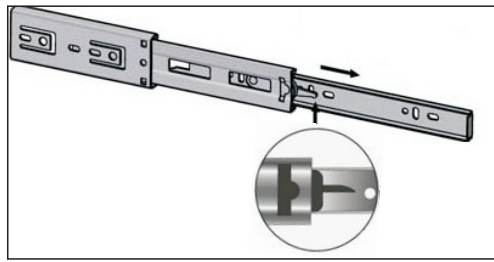

2 ▶

BRISTOL

• МАГАЗИН МЕБЛІВ •