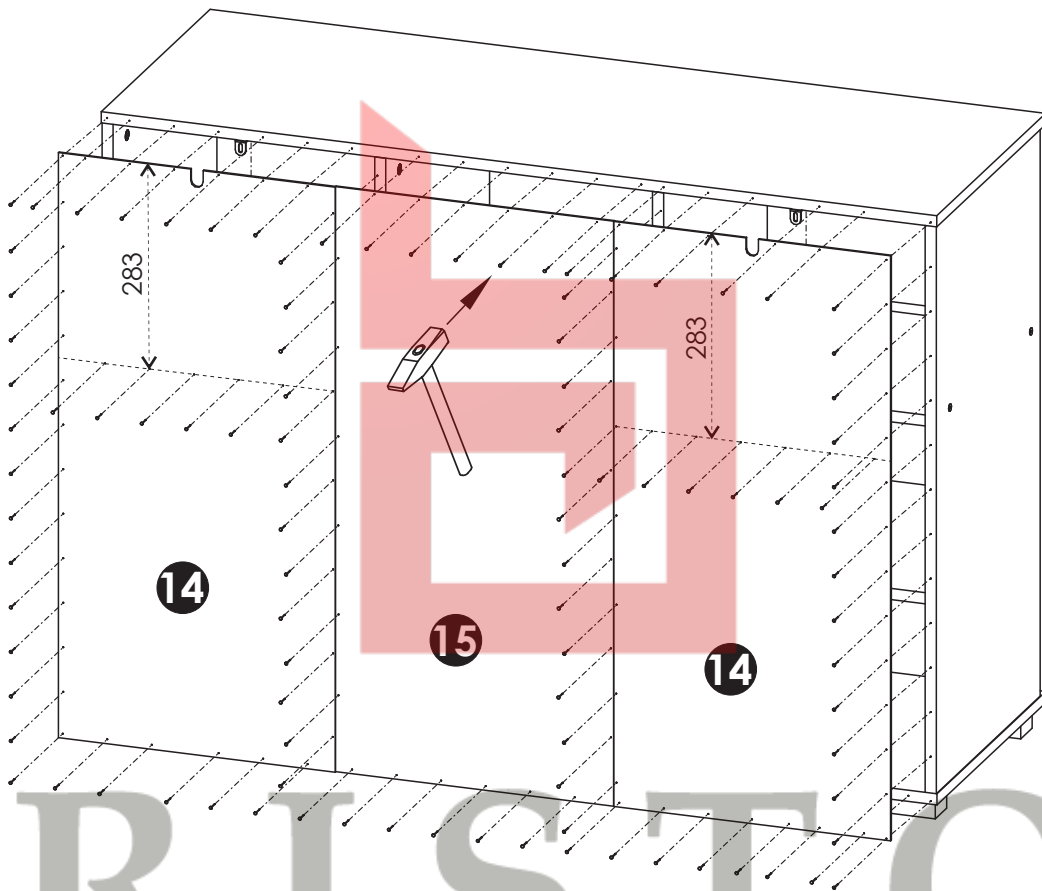

2 ▶

BRISTOL

• МАГАЗИН МЕБЛІВ •