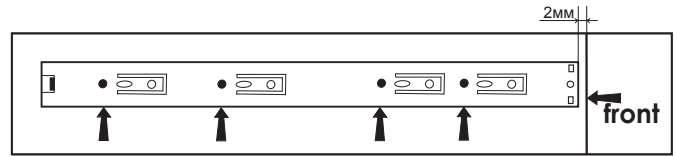

2 ▶

BRISTOL

• МАГАЗИН МЕБЛІВ •