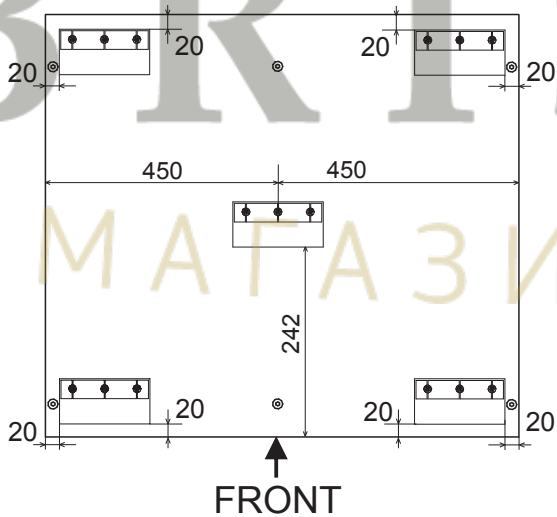

RIO - WARDROBE 900

RIO - WARDROBE 900

MM

| | | |
|---|---|--|
| A0 8 x 32mm x12  | B1 f 7 x 50 mm x14  | B0  x6 |
| D5 3,5 x 16 mm x2  | D10 4 x 16 mm x18  | D14 4 x 35 mm x15  |
| D16 4,2 x 28 mm x4  | E0 5 x 50 mm 8 x 50 mm x1  | J6  x8 |
| J8  x8 | K 4mm  x1 | L0  x2 |
| O0  x2 | P0  x1 | T2  x5 |
| T8  x60 | Q4  x4 | R5  x1 1890mm |
| S0 L-861 x1  0 | D4 3,5 x 18 mm x4  | |

BRISTOL

• МАГАЗИН МЕБЛІВ •

RIO - WARDROBE 900

| | | | | |
|----|------|-----|-------|-----|
| 1 | 1890 | 510 | 16 x1 | 1/4 |
| 2 | 1890 | 510 | 16 x1 | 1/4 |
| 3 | 901 | 530 | 16 x2 | 2/4 |
| 4 | 868 | 400 | 16 x1 | 2/4 |
| 5 | 868 | 80 | 16 x1 | 2/4 |
| 6 | 1884 | 596 | 16 x1 | 3/4 |
| 7 | 1884 | 296 | 16 x1 | 3/4 |
| 8 | 1916 | 447 | 3 x2 | 1/4 |
| S0 | | | x1 | 2/4 |

| | | | | |
|--|--|--|--|-----|
| | | | | 4/4 |
|--|--|--|--|-----|

1 ▶

FRONT

2▶

BRISTOL

• МАГАЗИНИ МЕБЛІВ •

4L ▶

4R▶