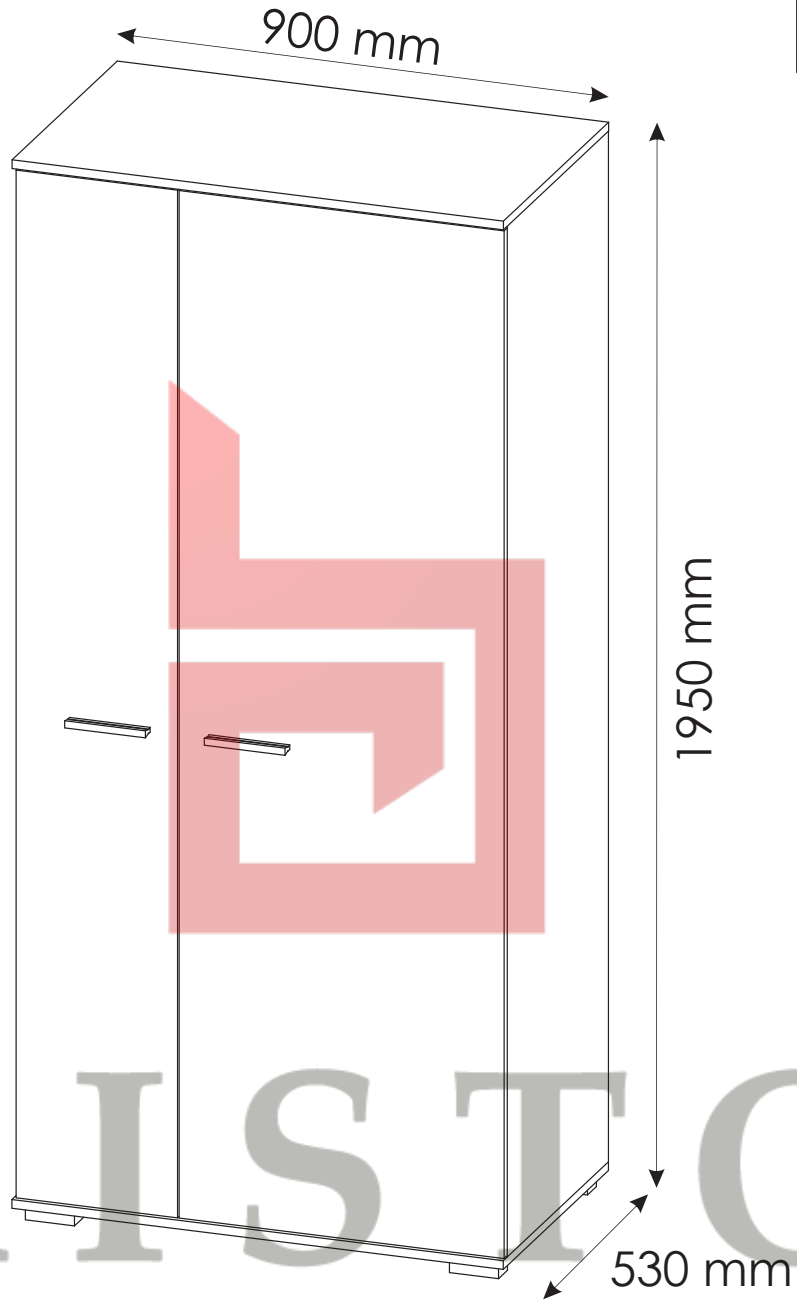

RIO - WARDROBE 900

RIO - WARDROBE 900

MM

| | | |
|---|---|--|
| A0 8 x 32mm x12  | B1 f 7 x 50 mm x14  | B0  x6 |
| D5 3,5 x 16 mm x2  | D10 4 x 16 mm x18  | D14 4 x 35 mm x15  |
| D16 4,2 x 28 mm x4  | E0 5 x 50 mm 8 x 50 mm x1  | J6  x8 |
| J8  x8 | K 4mm  x1 | L0  x2 |
| O0  x2 | P0  x1 | T2  x5 |
| T8  x60 | Q4  x4 | R5  x1 1890mm |
| S0 L-861 x1  0 | D4 3,5 x 18 mm x4  | |

BRISTOL

• МАГАЗИН МЕБЛІВ •

RIO - WARDROBE 900

| | | | | |
|----|------|-----|-------|-----|
| 1 | 1890 | 510 | 16 x1 | 1/4 |
| 2 | 1890 | 510 | 16 x1 | 1/4 |
| 3 | 901 | 530 | 16 x2 | 2/4 |
| 4 | 868 | 400 | 16 x1 | 2/4 |
| 5 | 868 | 80 | 16 x1 | 2/4 |
| 6 | 1884 | 596 | 16 x1 | 3/4 |
| 7 | 1884 | 296 | 16 x1 | 3/4 |
| 8 | 1916 | 447 | 3 x2 | 1/4 |
| S0 | | | x1 | 2/4 |

| | | | | |
|--|--|--|--|-----|
| | | | | 4/4 |
|--|--|--|--|-----|

1 ▶

FRONT

2▶

BRISTOL

• МАГАЗИНИ МЕБЛІВ •

4L ▶

4R▶