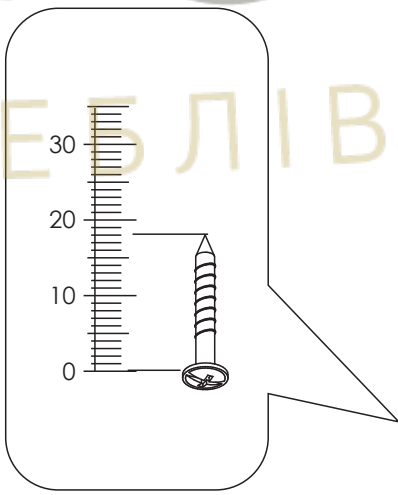

RIO - WARDROBE 900

RIO - WARDROBE 900

MM

| | | |
|---|---|--|
| A0 8 x 32mm x12  | B1 f 7 x 50 mm x14  | B0  x6 |
| D5 3,5 x 16 mm x2  | D10 4 x 16 mm x18  | D14 4 x 35 mm x15  |
| D16 4,2 x 28 mm x4  | E0 5 x 50 mm 8 x 50 mm x1  | J6  x8 |
| J8  x8 | K 4mm  x1 | L0  x2 |
| O0  x2 | P0  x1 | T2  x5 |
| T8  x60 | Q4  x4 | R5  x1 1890mm |
| S0 L-861 x1  0 | D4 3,5 x 18 mm x4  | |

BRISTOL

• МАГАЗИН МЕБЛІВ •

RIO - WARDROBE 900

| | | | | |
|----|------|-----|-------|-----|
| 1 | 1890 | 510 | 16 x1 | 1/4 |
| 2 | 1890 | 510 | 16 x1 | 1/4 |
| 3 | 901 | 530 | 16 x2 | 2/4 |
| 4 | 868 | 400 | 16 x1 | 2/4 |
| 5 | 868 | 80 | 16 x1 | 2/4 |
| 6 | 1884 | 596 | 16 x1 | 3/4 |
| 7 | 1884 | 296 | 16 x1 | 3/4 |
| 8 | 1916 | 447 | 3 x2 | 1/4 |
| S0 | | | x1 | 2/4 |