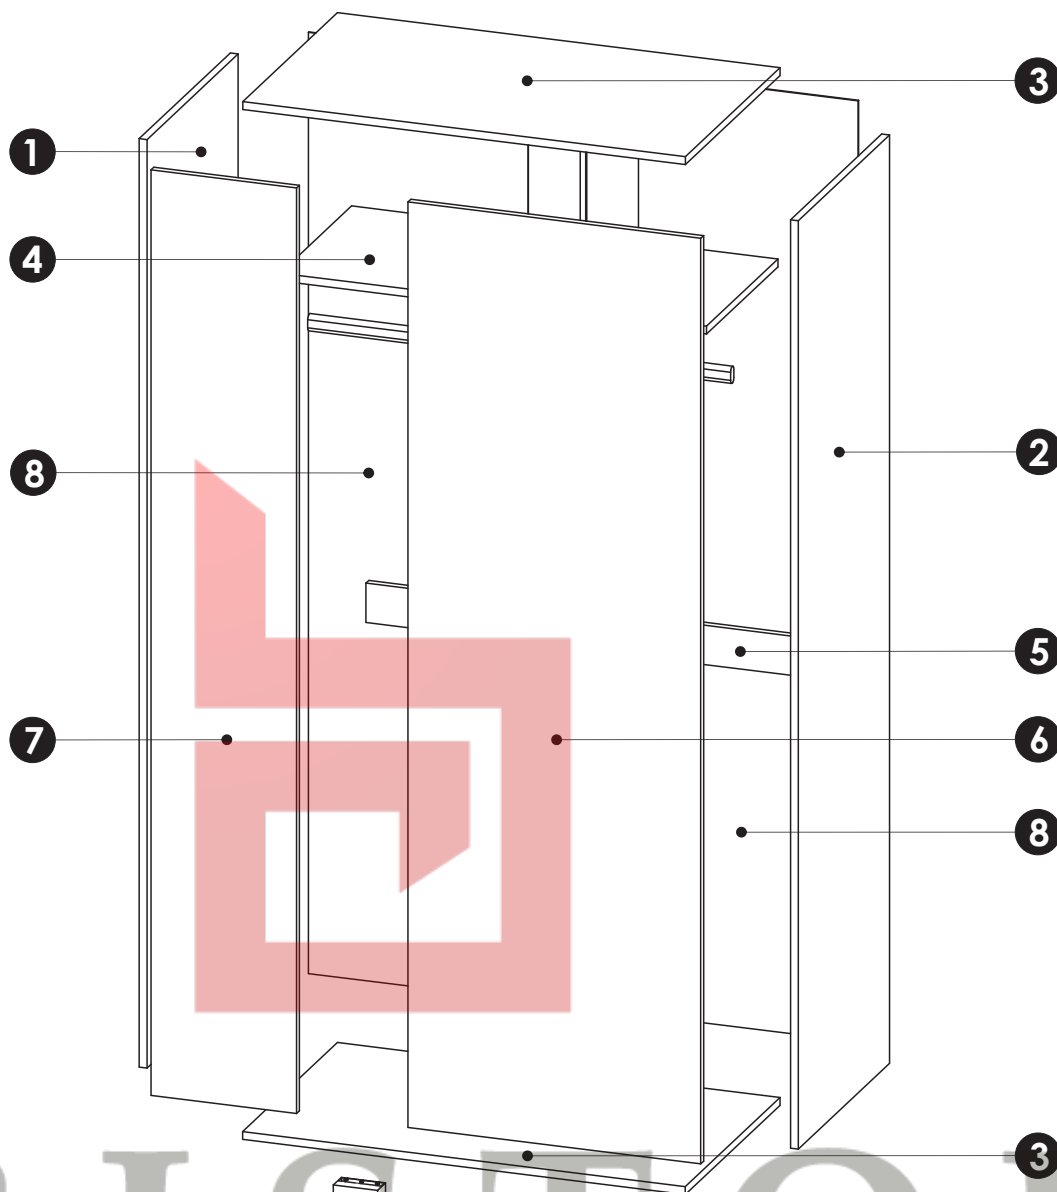

RIO - WARDROBE 900

RIO - WARDROBE 900

MM

| | | |
|---|---|--|
| A0 8 x 32mm x12  | B1 f 7 x 50 mm x14  | B0  x6 |
| D5 3,5 x 16 mm x2  | D10 4 x 16 mm x18  | D14 4 x 35 mm x15  |
| D16 4,2 x 28 mm x4  | E0 5 x 50 mm 8 x 50 mm x1  | J6  x8 |
| J8  x8 | K 4mm  x1 | L0  x2 |
| O0  x2 | P0  x1 | T2  x5 |
| T8  x60 | Q4  x4 | R5  x1 1890mm |
| S0 L-861 x1  0 | D4 3,5 x 18 mm x4  | |

BRISTOL

• МАГАЗИН МЕБЛІВ •

RIO - WARDROBE 900

| | | | | |
|----|------|-----|-------|-----|
| 1 | 1890 | 510 | 16 x1 | 1/4 |
| 2 | 1890 | 510 | 16 x1 | 1/4 |
| 3 | 901 | 530 | 16 x2 | 2/4 |
| 4 | 868 | 400 | 16 x1 | 2/4 |
| 5 | 868 | 80 | 16 x1 | 2/4 |
| 6 | 1884 | 596 | 16 x1 | 3/4 |
| 7 | 1884 | 296 | 16 x1 | 3/4 |
| 8 | 1916 | 447 | 3 x2 | 1/4 |
| S0 | | | x1 | 2/4 |