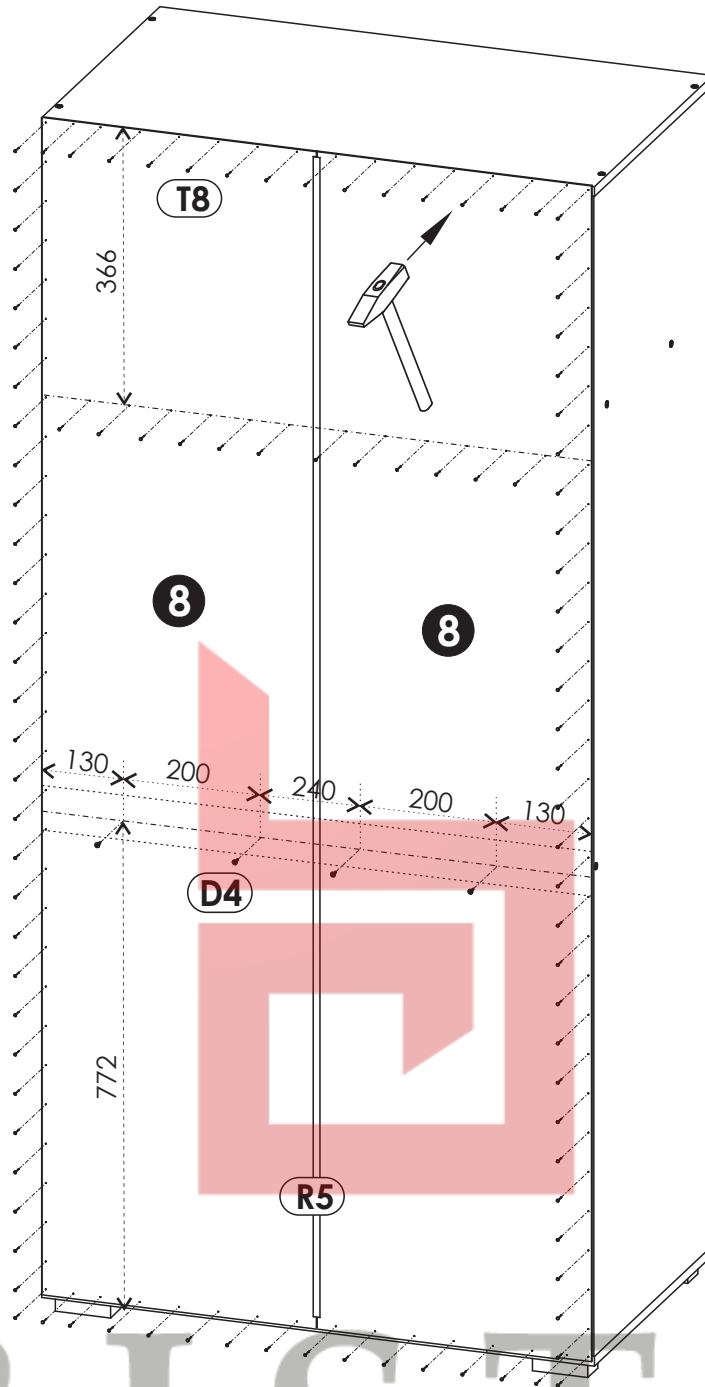

2▶

BRISTOL

• МАГАЗИНИ МЕБЛІВ •