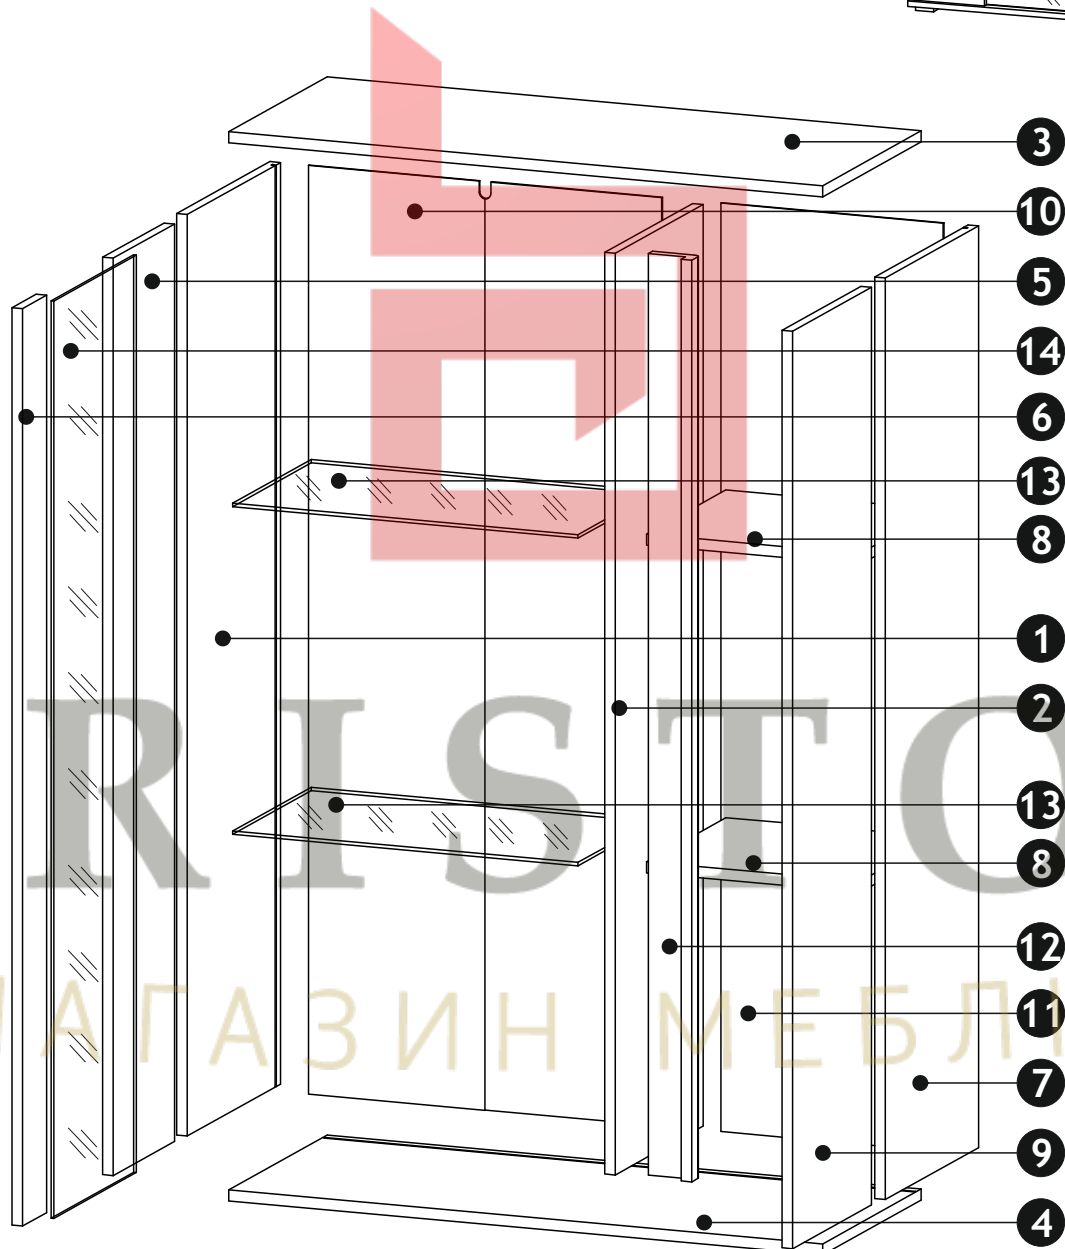

GERDA TALL CABINET S 2D

1	1330	350	16	x1	1/2
2	1330	330	16	x1	1/2
3	901	370	16	x1	1/2
4	901	370	16	x1	1/2
5	1324	230	16	x1	2/2
6	1324	90	16	x1	2/2
7	1330	350	16	x1	1/2

8	324	298	16	x2	1/2
9	1324	296	16	x1	2/2
10	1340	536	3	x1	1/2
11	1340	337	3	x1	1/2
12	1330	72	32	x1	1/2
13	524	295	5	x2	2/2
14	1324	310	4	x1	2/2

					1/2