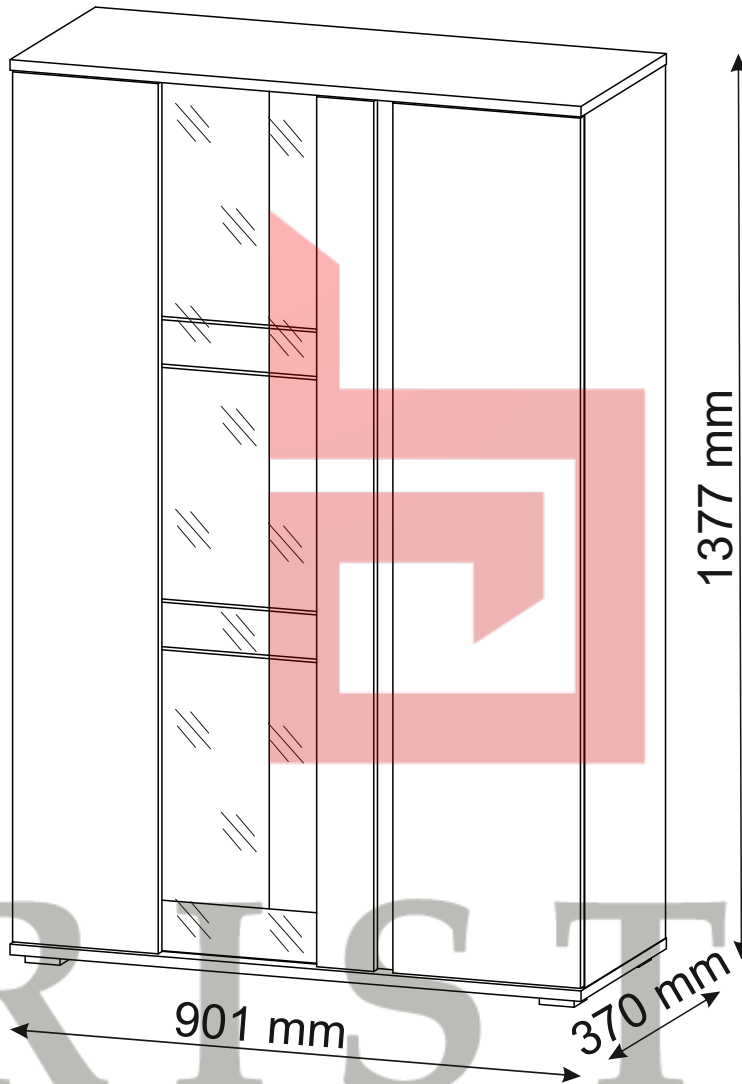

GERDA TALL CABINET S 2D

• МАГАЗИН МЕБЛІВ •

GERDA TALL CABINET S 2D

MM

260

250

240

230

60

50

40

30

20

10

0

A0 8 x 30mm 	x12	C0 	x12	C2 	x16
C7  16mm	x16	D0 3 x 15 mm 	x21	D4 3,5 x 18 mm 	x6
D10 4 x 16 mm 	x12	D12 4 x 25 mm 	x20	E0 5 x 50 mm 8 x 50 mm 	x1
J6 	x6	J8 	x6	M1 	x14
M3 	x5	P0 	x1	Q0 	x8
Q1 	x8	T5 	x5	U1 	x6
U6 	x6				

BRISTOL

• МАГАЗИН МЕБЛІВ

GERDA TALL CABINET S 2D

1	1330	350	16	x1	1/2
2	1330	330	16	x1	1/2
3	901	370	16	x1	1/2
4	901	370	16	x1	1/2
5	1324	230	16	x1	2/2
6	1324	90	16	x1	2/2
7	1330	350	16	x1	1/2

8	324	298	16	x2	1/2
9	1324	296	16	x1	2/2
10	1340	536	3	x1	1/2
11	1340	337	3	x1	1/2
12	1330	72	32	x1	1/2
13	524	295	5	x2	2/2
14	1324	310	4	x1	2/2

					1/2
--	--	--	--	--	-----

1 ▶

<p>(A0) 8 x 30mm x4</p> 	<p>(C7) 16mm x4</p> 	<p>(J6) x3</p> 
---	---	--

2 ▶

<p>(A0) 8 x 30mm x4</p> 	<p>(C7) 16mm x4</p> 	<p>(J6) x3</p> 
---	---	--

3 ▶

A0 8 x 30mm  x4	C2  x4	C7  16mm x4
---	---	---