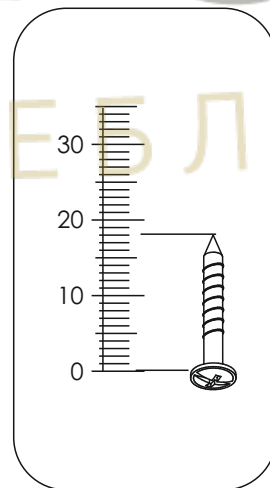

# GERDA SUSPENDED SHELF

<b>B2</b> f 7 x 70 mm <b>x9</b> 	<b>D22</b> 5 x 11 mm <b>x6</b> 	<b>E1</b> 8 x 40 mm <b>x3</b> 
<b>K</b> 4mm <b>x1</b> 	<b>P1</b> <b>x3</b> 	

**1** 1350 300 16 x1 1/1

**2** 1300 200 16 x1 1/1

				1/1
---	--	--	--	-----

1 ▶

<b>D22</b>	5 x 11 mm	<b>x6</b>	<b>P1</b>	<b>x3</b>
				

2 ▶

<b>B2</b>	f 7 x 70 mm	<b>x9</b>	<b>K</b>	4mm	<b>x1</b>
					

ВІСТІСТОЛ

МАГАЗИН МЕБЛІВ

3 ▶