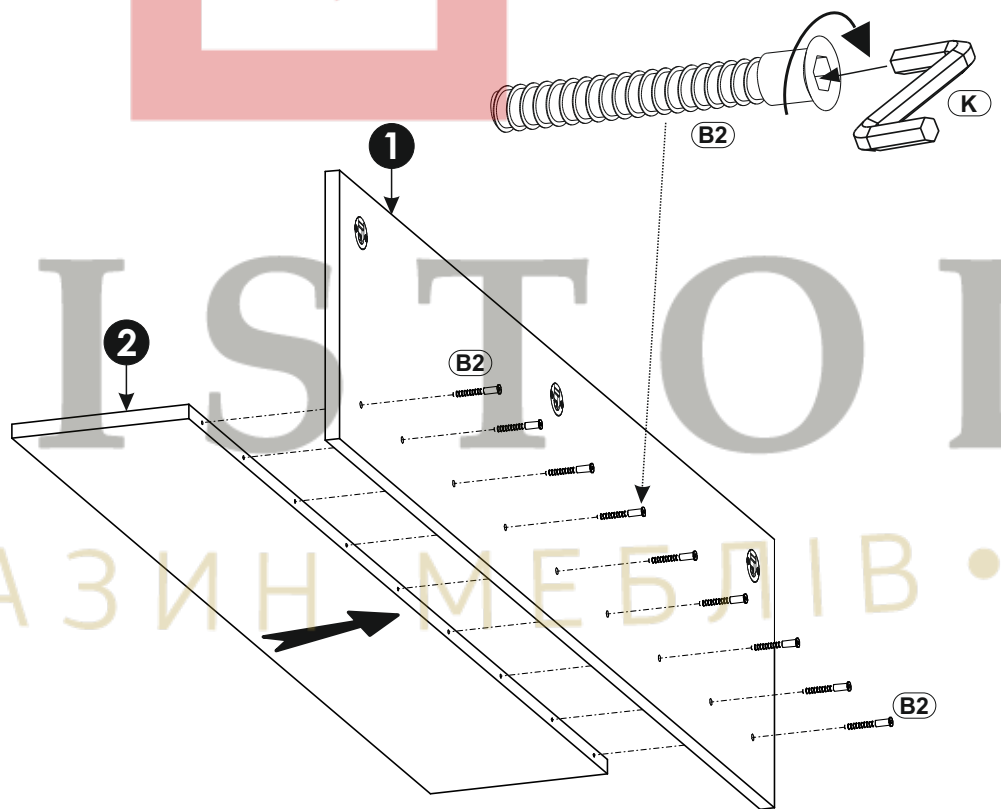

# GERDA SUSPENDED SHELF

<b>B2</b> f 7 x 70 mm <b>x9</b> 	<b>D22</b> 5 x 11 mm <b>x6</b> 	<b>E1</b> 8 x 40 mm <b>x3</b> 
<b>K</b> 4mm <b>x1</b> 	<b>P1</b> <b>x3</b> 	

**1** 1350 300 16 x1 1/1

**2** 1300 200 16 x1 1/1

				1/1
---	--	--	--	-----

1 ▶

<b>D22</b>	5 x 11 mm	<b>x6</b>	<b>P1</b>	<b>x3</b>
				

2 ▶

<b>B2</b>	f 7 x 70 mm	<b>x9</b>	<b>K</b>	4mm	<b>x1</b>
					

ВІСТІСТОЛ

МАГАЗИН МЕБЛІВ

3 ▶