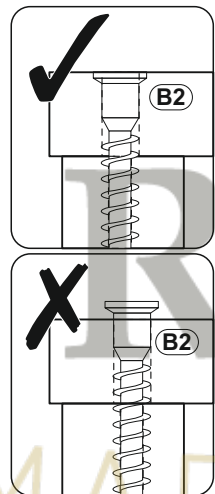

# GERDA SUSPENDED SHELF

<b>B2</b> f 7 x 70 mm <b>x9</b> 	<b>D22</b> 5 x 11 mm <b>x6</b> 	<b>E1</b> 8 x 40 mm <b>x3</b> 
<b>K</b> 4mm <b>x1</b> 	<b>P1</b> <b>x3</b> 	

**1** 1350 300 16 x1 1/1

**2** 1300 200 16 x1 1/1

				1/1
---	--	--	--	-----

1 ▶

<b>D22</b>	5 x 11 mm	<b>x6</b>	<b>P1</b>	<b>x3</b>
				

2 ▶

<b>B2</b>	f 7 x 70 mm	<b>x9</b>	<b>K</b>	4mm	<b>x1</b>
					

ВІСТІСТОЛ

МАГАЗИН МЕБЛІВ

3 ▶