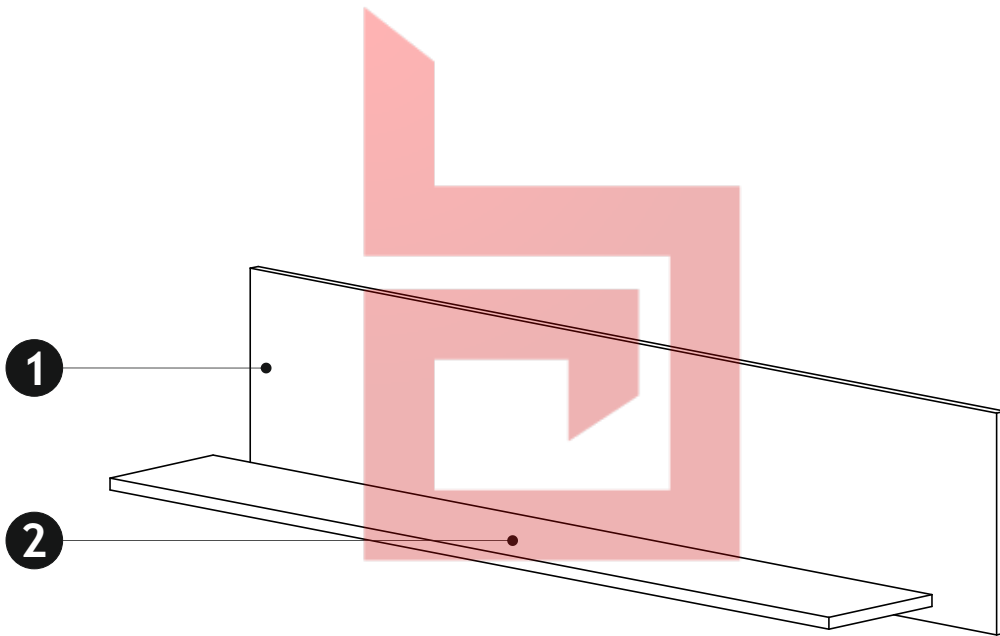

# GERDA SUSPENDED SHELF

<b>B2</b> f 7 x 70 mm <b>x9</b> 	<b>D22</b> 5 x 11 mm <b>x6</b> 	<b>E1</b> 8 x 40 mm <b>x3</b> 
<b>K</b> 4mm <b>x1</b> 	<b>P1</b> <b>x3</b> 	

**1** 1350 300 16 x1 1/1

**2** 1300 200 16 x1 1/1