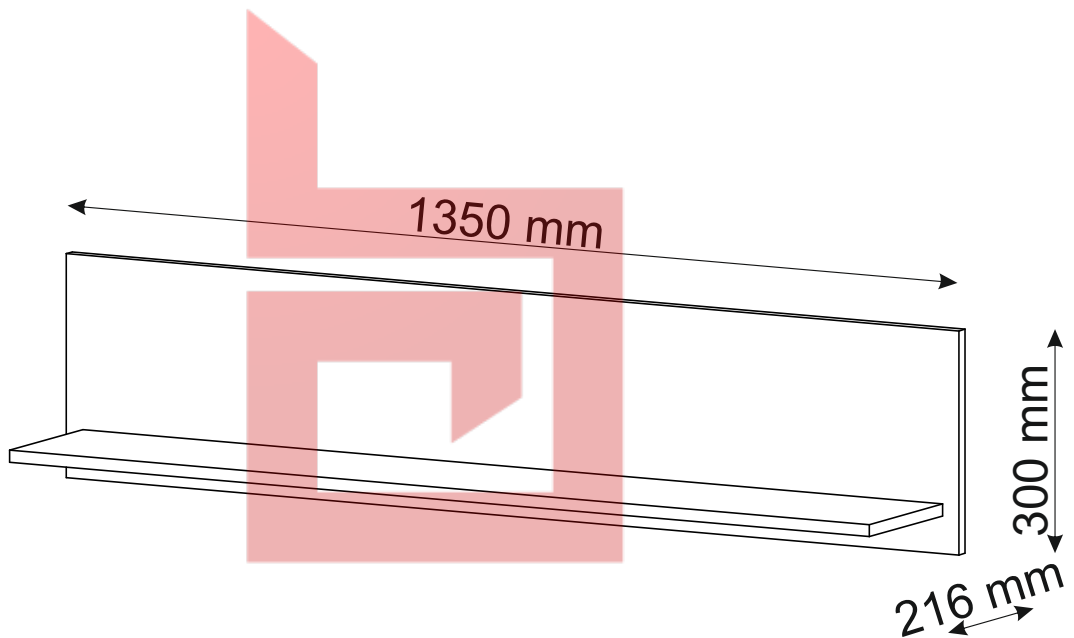

# GERDA SUSPENDED SHELF

Ø8

# GERDA SUSPENDED SHELF

<b>B2</b> f 7 x 70 mm <b>x9</b> 	<b>D22</b> 5 x 11 mm <b>x6</b> 	<b>E1</b> 8 x 40 mm <b>x3</b> 
<b>K</b> 4mm <b>x1</b> 	<b>P1</b> <b>x3</b> 	

**1** 1350 300 16 x1 1/1

**2** 1300 200 16 x1 1/1

				1/1
---	--	--	--	-----

1 ▶

<b>D22</b>	5 x 11 mm	<b>x6</b>	<b>P1</b>	<b>x3</b>
				

2 ▶

<b>B2</b>	f 7 x 70 mm	<b>x9</b>	<b>K</b>	4mm	<b>x1</b>
					

ВІСТІСТОЛ

МАГАЗИН МЕБЛІВ

3 ▶