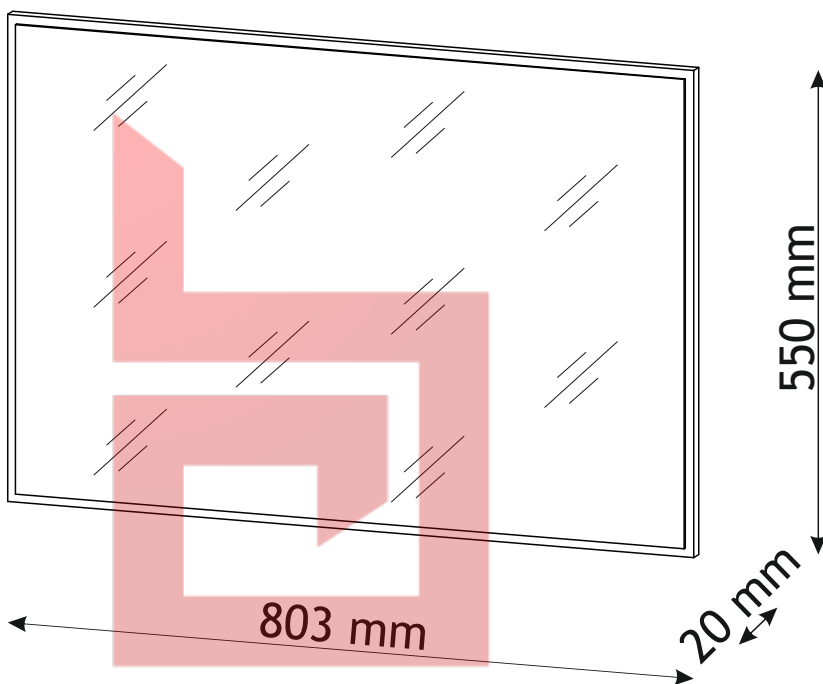

# BARCELONA MIRROR

**15**  
MIN

# BARCELONA MIRROR

<b>D22</b> 5 x 11 mm  <b>x4</b>	<b>E1</b> 8 x 40 mm  <b>x2</b>	<b>P1</b>  <b>x2</b>
--	---	--

<b>1</b> 	803	550	20	x1	1/1
					1/1

BRISTOL  
 • МАГАЗИН МЕБЛІВ •

1 ▶

<b>D22</b>	5 x 11 mm	<b>x4</b>	<b>P1</b>		<b>x2</b>
------------	-----------	-----------	-----------	---	-----------