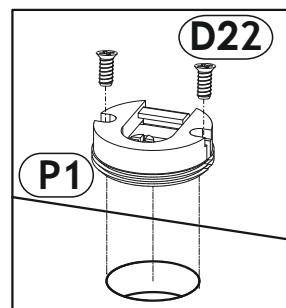

# BARCELONA MIRROR

<b>D22</b> 5 x 11 mm  <b>x4</b>	<b>E1</b> 8 x 40 mm  <b>x2</b>	<b>P1</b>  <b>x2</b>
--	---	--

<b>1</b> 	803	550	20	x1	1/1
					1/1

BRISTOL  
 • МАГАЗИН МЕБЛІВ •

1 ▶

<b>D22</b>	5 x 11 mm	<b>x4</b>	<b>P1</b>		<b>x2</b>
------------	-----------	-----------	-----------	---	-----------