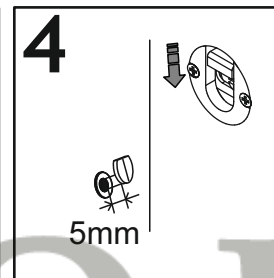

2 ▶

BRISTOL
• МАГАЗИН МЕТОДОВ •