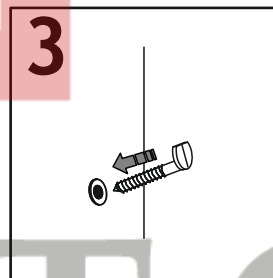

2 ▶

BRISTOL
• МАГАЗИН МЕТОДОВ •