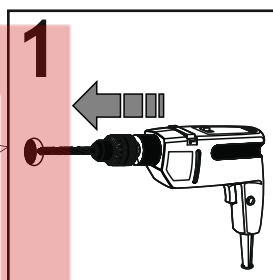

2 ▶

BRISTOL
• МАГАЗИН МЕТОДОВ •