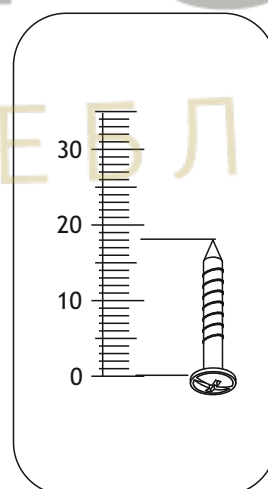

# BARCELONA MIRROR

**15**  
MIN

# BARCELONA MIRROR

<b>D22</b> 5 x 11 mm  <b>x4</b>	<b>E1</b> 8 x 40 mm  <b>x2</b>	<b>P1</b>  <b>x2</b>
--	---	--

<b>1</b> 	803	550	20	x1	1/1
					1/1

BRISTOL  
 • МАГАЗИН МЕБЛІВ •

1 ▶

<b>D22</b>	5 x 11 mm	<b>x4</b>	<b>P1</b>		<b>x2</b>
------------	-----------	-----------	-----------	---	-----------