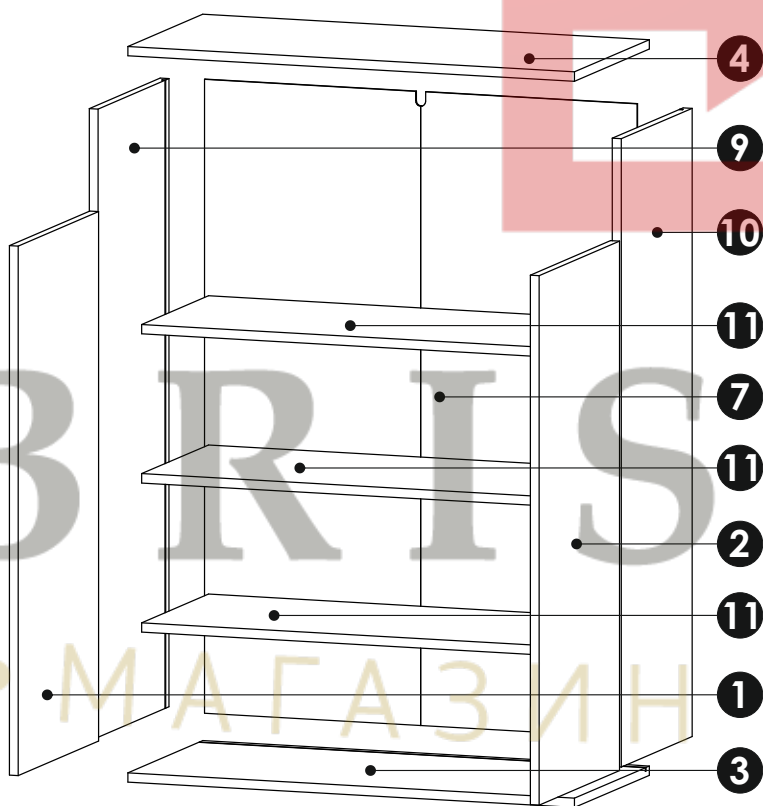

BARCELONA

CHEST 2D 1Dr

BRISTOL

• МАГАЗИН МЕБЛІВ •

BARCELONA CHEST 2D 1Dr

MM

A0 8 x 30mm x16 	B0 x2 	B1 f 7 x 50 mm x6 
C0 x4 x2 	C2 x7 	C7 x7 16mm 
D0 3 x 15 mm x22 	D7 3,5 x 27 mm x6 	D10 4 x 16 mm x8 
D15 4 x 45 mm x2 	D21 5 x 13 mm x13 	E0 5 x 50 mm 8 x 50 mm x1 
J6 x4 	J8 x4 	K 4mm x1 
L1 x3 	M1 x22 	N6 L-300 x1 
P0 x1 	Q3 x12 	T8 x10 
T11 x5 	U0 x4 	

BARCELONA

CHEST 2D 1Dr

1	906	397	16	x1	1/2
2	906	397	16	x1	1/2
3	803	370	16	x1	1/2
4	803	370	16	x1	1/2
5	709	97	16	x1	1/2
6	796	160	16	x1	1/2
7	1085	778	3	x1	1/2
8	719	305	3	x1	1/2
9	1075	350	16	x1	2/2
10	1075	350	16	x1	2/2
11	768	330	16	x3	2/2
12	300	120	16	x1	2/2
13	300	120	16	x1	2/2
14	300	120	16	x1	2/2

					2/2
--	--	--	--	--	-----

1 ▶

A0 8 x 30mm x4 	C7 x2 16mm 	D21 5 x 13 mm x3 
J6 x2 		
		N6 L-300 x1  Q3 x6 

2 ▶

(A0) 8 x 30mm x4 	(C7) 16mm 	(D21) 5 x 13 mm x3 
(J6) x2 	(N6) L-300 x1 	(Q3) x6 

3 ▶

4 ▶

(C2) x4 	(D21) 5 x 13 mm x1 	(P0) x1 
---	---	---

20 ▶

(D7) 3,5 x 27 mm  x2	(D10) 4 x 16 mm  x4	(J8)  x2
(L1)  x1		

21 ▶

BRISTOL

• МАГАЗИН МЕБЛІВ •

23 ▶

B0		x2	C0		x4 x2	U0		x4
-----------	---	-----------	-----------	---	------------------	-----------	---	-----------