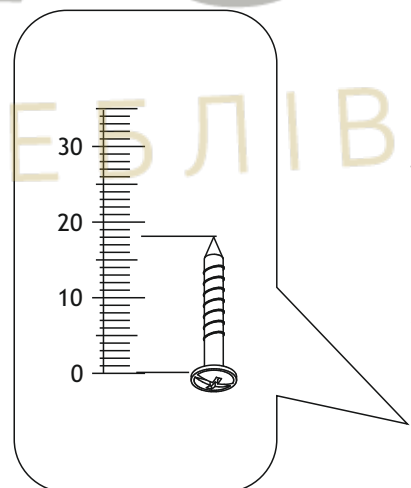

BARCELONA

CHEST 2D 1Dr

BRISTOL

• МАГАЗИН МЕБЛІВ •

BARCELONA CHEST 2D 1Dr

MM

A0 8 x 30mm x16 	B0 x2 	B1 f 7 x 50 mm x6 
C0 x4 x2 	C2 x7 	C7 x7 16mm 
D0 3 x 15 mm x22 	D7 3,5 x 27 mm x6 	D10 4 x 16 mm x8 
D15 4 x 45 mm x2 	D21 5 x 13 mm x13 	E0 5 x 50 mm 8 x 50 mm x1 
J6 x4 	J8 x4 	K 4mm x1 
L1 x3 	M1 x22 	N6 L-300 x1 
P0 x1 	Q3 x12 	T8 x10 
T11 x5 	U0 x4 	

BARCELONA

CHEST 2D 1Dr

1	906	397	16	x1	1/2
2	906	397	16	x1	1/2
3	803	370	16	x1	1/2
4	803	370	16	x1	1/2
5	709	97	16	x1	1/2
6	796	160	16	x1	1/2
7	1085	778	3	x1	1/2
8	719	305	3	x1	1/2
9	1075	350	16	x1	2/2
10	1075	350	16	x1	2/2
11	768	330	16	x3	2/2
12	300	120	16	x1	2/2
13	300	120	16	x1	2/2
14	300	120	16	x1	2/2

					2/2
--	--	--	--	--	-----

1 ▶

A0 8 x 30mm x4 	C7 x2 16mm 	D21 5 x 13 mm x3 
J6 x2 		
		N6 L-300 x1  Q3 x6 

2 ▶

(A0) 8 x 30mm x4 	(C7) 16mm 	(D21) 5 x 13 mm x3 
(J6) x2 	(N6) L-300 x1 	(Q3) x6 

3 ▶

4 ▶

(C2) x4 	(D21) 5 x 13 mm x1 	(P0) x1 
---	---	---