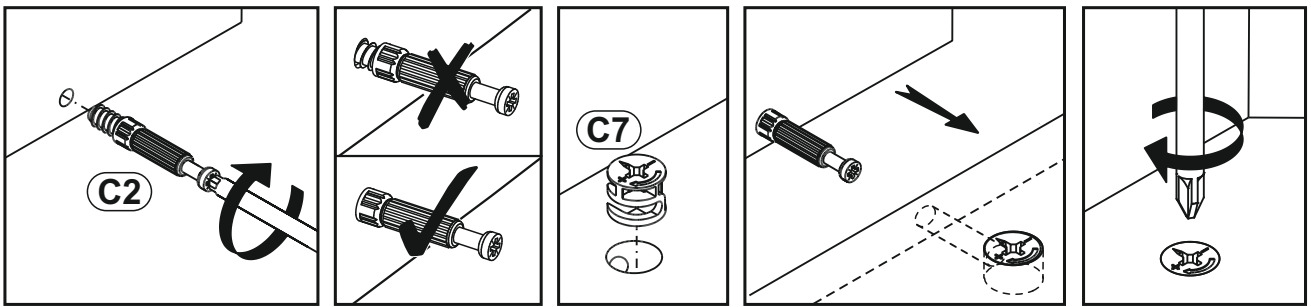

1 ▶

A0 8 x 30mm x4 	C7 x2 16mm 	D21 5 x 13 mm x3
J6 x2 		
		N6 L-300 x1 Q3 x6