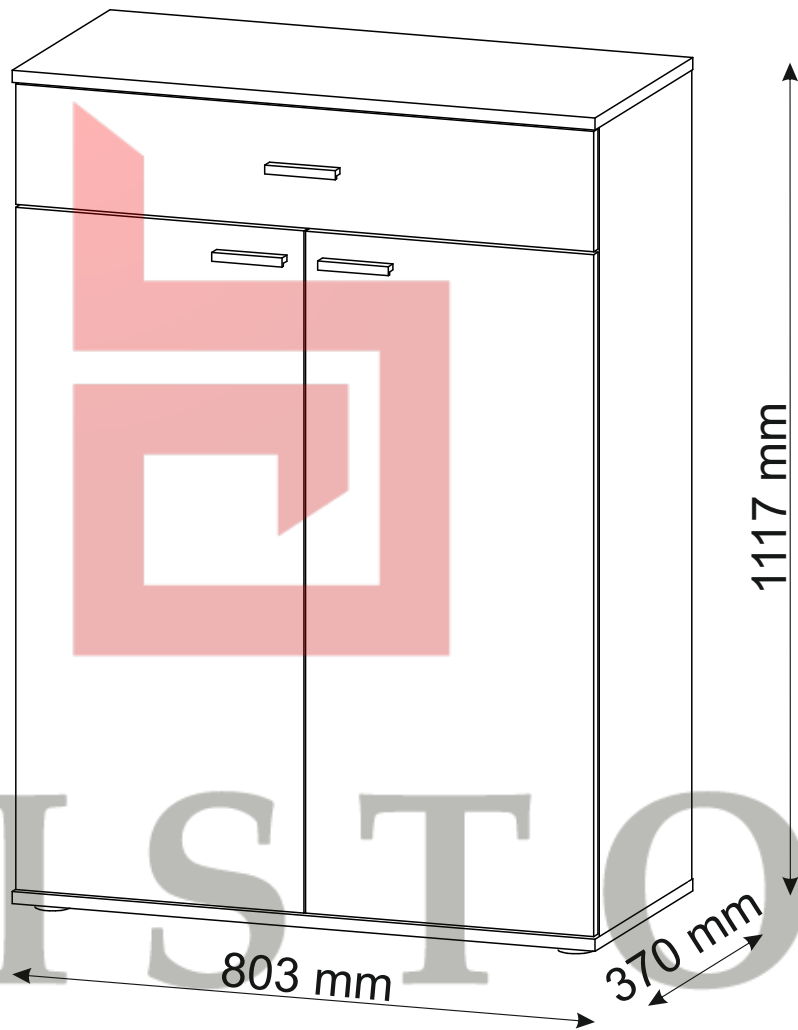

BARCELONA

CHEST 2D 1Dr

BRISTOL

• МАГАЗИН МЕБЛІВ •

BARCELONA CHEST 2D 1Dr

MM

A0 8 x 30mm x16 	B0 x2 	B1 f 7 x 50 mm x6 
C0 x4 x2 	C2 x7 	C7 x7 16mm 
D0 3 x 15 mm x22 	D7 3,5 x 27 mm x6 	D10 4 x 16 mm x8 
D15 4 x 45 mm x2 	D21 5 x 13 mm x13 	E0 5 x 50 mm 8 x 50 mm x1 
J6 x4 	J8 x4 	K 4mm x1 
L1 x3 	M1 x22 	N6 L-300 x1 
P0 x1 	Q3 x12 	T8 x10 
T11 x5 	U0 x4 	

BARCELONA

CHEST 2D 1Dr

1	906	397	16	x1	1/2
2	906	397	16	x1	1/2
3	803	370	16	x1	1/2
4	803	370	16	x1	1/2
5	709	97	16	x1	1/2
6	796	160	16	x1	1/2
7	1085	778	3	x1	1/2
8	719	305	3	x1	1/2
9	1075	350	16	x1	2/2
10	1075	350	16	x1	2/2
11	768	330	16	x3	2/2
12	300	120	16	x1	2/2
13	300	120	16	x1	2/2
14	300	120	16	x1	2/2

					2/2
--	--	--	--	--	-----

1 ▶

A0 8 x 30mm x4 	C7 x2 16mm 	D21 5 x 13 mm x3 
J6 x2 		
		N6 L-300 x1  Q3 x6 

2 ▶

(A0) 8 x 30mm x4 	(C7) 16mm 	(D21) 5 x 13 mm x3 
(J6) x2 	(N6) L-300 x1 	(Q3) x6 

3 ▶

4 ▶

(C2) x4 	(D21) 5 x 13 mm x1 	(P0) x1 
---	---	---

20 ▶

(D7) 3,5 x 27 mm  x2	(D10) 4 x 16 mm  x4	(J8)  x2
(L1)  x1		

21 ▶

BRISTOL

• МАГАЗИН МЕБЛІВ •

23 ▶

B0		x2	C0		x4 x2	U0		x4
-----------	---	-----------	-----------	---	------------------	-----------	---	-----------