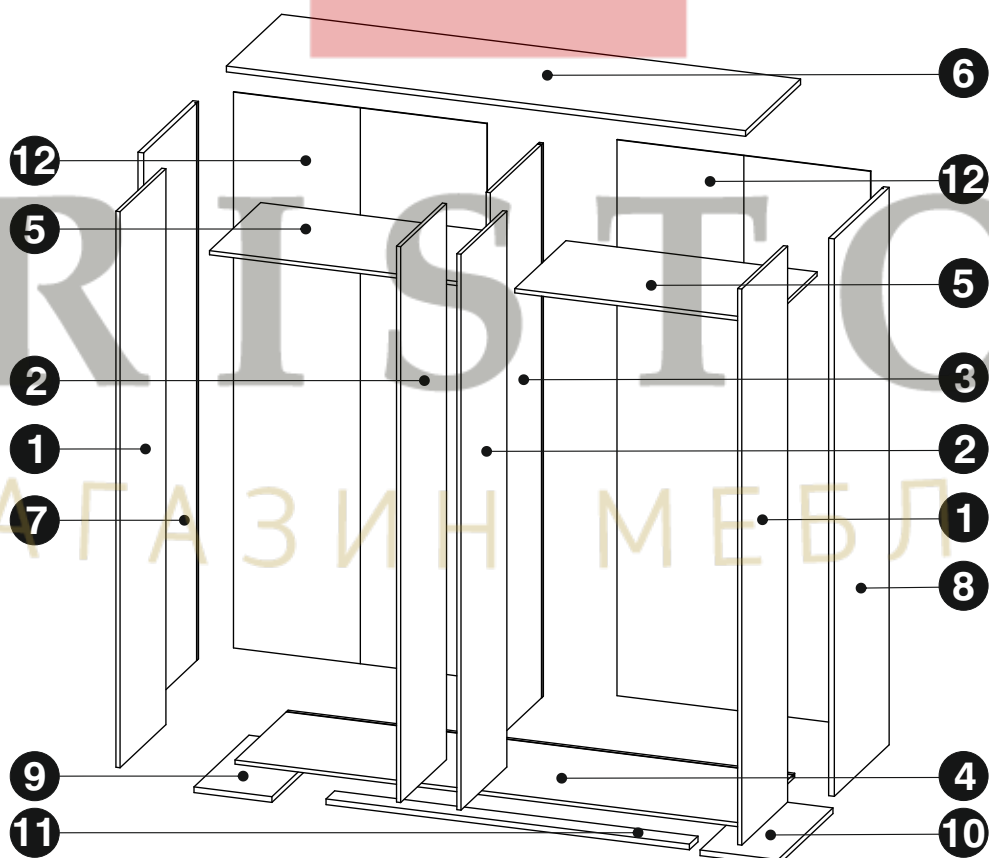

FRANCHESKA - WARDROBE 4D

FRANCHESKA - WARDROBE 4D

MM

A0 8 x 30mm x16 	C0  x4	C0  x8
C2  x12	C7 16mm  x12	C9  x8
C10 6,3 x 20 mm  x4	C13 6,3 x 16 mm  x4	D5 3,5 x 16 mm  x8
D10 4 x 16 mm  x44	D16 4,2 x 28 mm  x20	D26 5 x 33 mm  x8
E0 5 x 50 mm 8 x 50 mm  x2	H2 4 x 22 mm  x4	J4  x8
J6  x8	J20  x8	J21  x8
L25  x4	M2  x12	O1  x4
P0  x2	S0 L-960  x2	U0  x8
U2  x10		

FRANCHESKA - WARDROBE 4D

1	2142	485	16	x2	5/6
2	2142	485	16	x2	6/6
3	2132	562	16	x1	1/6
4	1952	562	16	x1	2/6
5	968	541	16	x2	4/6
6	2000	583	22	x1	2/6
7	2148	580	22	x1	1/6
8	2148	580	22	x1	3/6
9	583	300	22	x1	4/6
10	583	300	22	x1	4/6
11	1400	90	22	x1	3/6
12	2142	977	3	x2	3/6
					4/6

13 ▶

14 ▶

15 ▶

D10	4 x 16 mm	x3
		
M2		x3
		

16 ▶

В РІСТІ СТОЛ
• МАГАЗИН МЕБЛІВ •

17 ▶

18 ▶