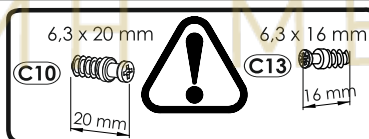

FRANCHESKA - WARDROBE 4D

FRANCHESKA - WARDROBE 4D

MM

A0 8 x 30mm x16 	C0  x4	C0  x8
C2  x12	C7 16mm  x12	C9  x8
C10 6,3 x 20 mm  x4	C13 6,3 x 16 mm  x4	D5 3,5 x 16 mm  x8
D10 4 x 16 mm  x44	D16 4,2 x 28 mm  x20	D26 5 x 33 mm  x8
E0 5 x 50 mm 8 x 50 mm  x2	H2 4 x 22 mm  x4	J4  x8
J6  x8	J20  x8	J21  x8
L25  x4	M2  x12	O1  x4
P0  x2	S0 L-960  x2	U0  x8
U2  x10		

FRANCHESKA - WARDROBE 4D

1	2142	485	16	x2	5/6
2	2142	485	16	x2	6/6
3	2132	562	16	x1	1/6
4	1952	562	16	x1	2/6
5	968	541	16	x2	4/6
6	2000	583	22	x1	2/6
7	2148	580	22	x1	1/6
8	2148	580	22	x1	3/6
9	583	300	22	x1	4/6
10	583	300	22	x1	4/6
11	1400	90	22	x1	3/6
12	2142	977	3	x2	3/6
					4/6

1

A0 8 x 30mm 	x4	C7 16mm 	x4
J6 	x4	C10 6,3 x 20 mm 	x2

2

A0 8 x 30mm 	x4	C7 16mm 	x4	J6 	x4
				C10 6,3 x 20 mm 	x2

3

4

5

8 ▶

9 ▶

10 ▶

C9		x8	H2	4 x 22 mm	x4
			O1		x4

x2

11 ▶

D10	4 x 16 mm	x16	D16	4,2 x 28 mm	x10	J4		x8
L25		x2	U0		x4			

12 ▶

D10 4 x 16 mm x16	D16 4,2 x 28 mm x10	J20  x8
L25  x2	U0  x4	