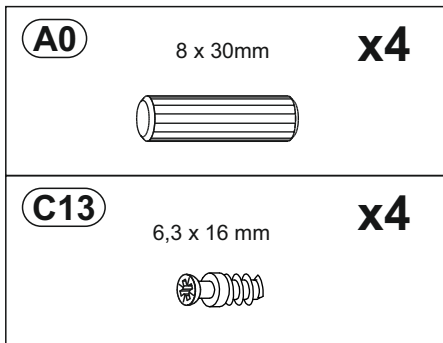

FRANCHESKA - WARDROBE 4D

1	2142	485	16	x2	5/6
2	2142	485	16	x2	6/6
3	2132	562	16	x1	1/6
4	1952	562	16	x1	2/6
5	968	541	16	x2	4/6
6	2000	583	22	x1	2/6
7	2148	580	22	x1	1/6
8	2148	580	22	x1	3/6
9	583	300	22	x1	4/6
10	583	300	22	x1	4/6
11	1400	90	22	x1	3/6
12	2142	977	3	x2	3/6
					4/6

1

A0 8 x 30mm 	x4	C7 16mm 	x4
J6 	x4	C10 6,3 x 20 mm 	x2

2

A0 8 x 30mm 	x4	C7 16mm 	x4	J6 	x4
				C10 6,3 x 20 mm 	x2

3

4

5

8 ▶

9 ▶

10 ▶

C9		x8	H2	4 x 22 mm	x4
			O1		x4

x2

11 ▶

D10	4 x 16 mm	x16	D16	4,2 x 28 mm	x10	J4		x8
L25		x2	U0		x4			

12 ▶

D10 4 x 16 mm x16	D16 4,2 x 28 mm x10	J20  x8
L25  x2	U0  x4	

13 ▶

14 ▶

15 ▶

D10	4 x 16 mm	x3
		
M2		x3
		

16 ▶

В РІСТІ СТОЛ
• МАГАЗИН МЕБЛІВ •

17 ▶

18 ▶