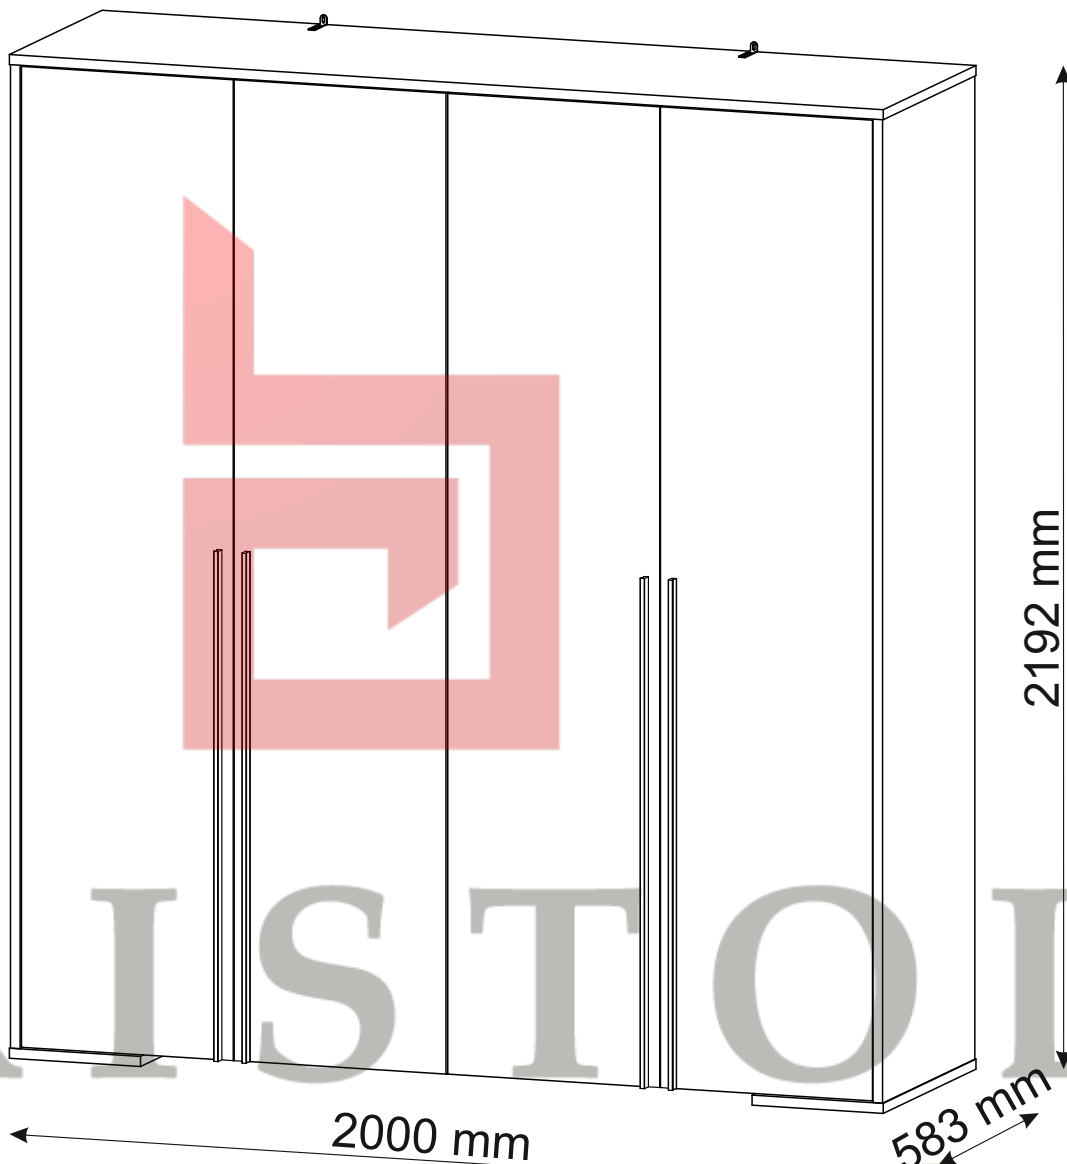

FRANCHESKA - WARDROBE 4D

FRANCHESKA - WARDROBE 4D

MM

A0 8 x 30mm x16 	C0  x4	C0  x8
C2  x12	C7 16mm  x12	C9  x8
C10 6,3 x 20 mm  x4	C13 6,3 x 16 mm  x4	D5 3,5 x 16 mm  x8
D10 4 x 16 mm  x44	D16 4,2 x 28 mm  x20	D26 5 x 33 mm  x8
E0 5 x 50 mm 8 x 50 mm  x2	H2 4 x 22 mm  x4	J4  x8
J6  x8	J20  x8	J21  x8
L25  x4	M2  x12	O1  x4
P0  x2	S0 L-960  x2	U0  x8
U2  x10		

FRANCHESKA - WARDROBE 4D

1	2142	485	16	x2	5/6
2	2142	485	16	x2	6/6
3	2132	562	16	x1	1/6
4	1952	562	16	x1	2/6
5	968	541	16	x2	4/6
6	2000	583	22	x1	2/6
7	2148	580	22	x1	1/6
8	2148	580	22	x1	3/6
9	583	300	22	x1	4/6
10	583	300	22	x1	4/6
11	1400	90	22	x1	3/6
12	2142	977	3	x2	3/6
					4/6

1

A0 8 x 30mm 	x4	C7 16mm 	x4
J6 	x4	C10 6,3 x 20 mm 	x2

2

A0 8 x 30mm 	x4	C7 16mm 	x4	J6 	x4
				C10 6,3 x 20 mm 	x2

3

4

5

8 ▶

13 ▶

14 ▶

15 ▶

D10	4 x 16 mm	x3
		
M2		x3
		

16 ▶

В РІСТІ СТОЛ
• МАГАЗИН МЕБЛІВ •

17 ▶

18 ▶