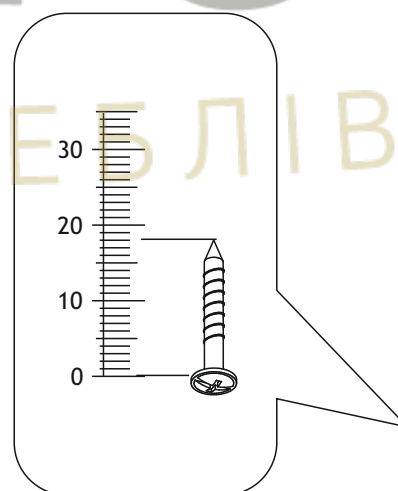

FRANCHESKA - WARDROBE 4D

FRANCHESKA - WARDROBE 4D

MM

A0 8 x 30mm x16 	C0  x4	C0  x8
C2  x12	C7 16mm  x12	C9  x8
C10 6,3 x 20 mm  x4	C13 6,3 x 16 mm  x4	D5 3,5 x 16 mm  x8
D10 4 x 16 mm  x44	D16 4,2 x 28 mm  x20	D26 5 x 33 mm  x8
E0 5 x 50 mm 8 x 50 mm  x2	H2 4 x 22 mm  x4	J4  x8
J6  x8	J20  x8	J21  x8
L25  x4	M2  x12	O1  x4
P0  x2	S0 L-960  x2	U0  x8
U2  x10		

FRANCHESKA - WARDROBE 4D

1	2142	485	16	x2	5/6
2	2142	485	16	x2	6/6
3	2132	562	16	x1	1/6
4	1952	562	16	x1	2/6
5	968	541	16	x2	4/6
6	2000	583	22	x1	2/6
7	2148	580	22	x1	1/6
8	2148	580	22	x1	3/6
9	583	300	22	x1	4/6
10	583	300	22	x1	4/6
11	1400	90	22	x1	3/6
12	2142	977	3	x2	3/6
					4/6

1

A0 8 x 30mm 	x4	C7 16mm 	x4
J6 	x4	C10 6,3 x 20 mm 	x2

2

A0 8 x 30mm 	x4	C7 16mm 	x4	J6 	x4
				C10 6,3 x 20 mm 	x2

3

4

5

8 ▶

13 ▶

14 ▶

15 ▶

D10	4 x 16 mm	x3
		
M2		x3
		

16 ▶

В РІСТІ СТОЛ
• МАГАЗИН МЕБЛІВ •

17 ▶

18 ▶