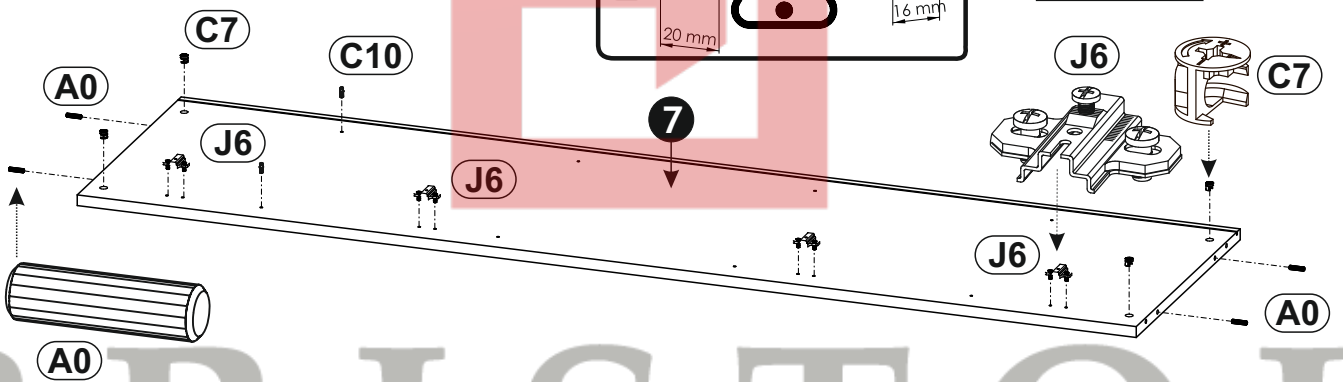

FRANCHESKA - WARDROBE 4D

1	2142	485	16	x2	5/6
2	2142	485	16	x2	6/6
3	2132	562	16	x1	1/6
4	1952	562	16	x1	2/6
5	968	541	16	x2	4/6
6	2000	583	22	x1	2/6
7	2148	580	22	x1	1/6
8	2148	580	22	x1	3/6
9	583	300	22	x1	4/6
10	583	300	22	x1	4/6
11	1400	90	22	x1	3/6
12	2142	977	3	x2	3/6
					4/6

1

A0 8 x 30mm 	x4	C7 16mm 	x4
J6 	x4	C10 6,3 x 20 mm 	x2

2

A0 8 x 30mm 	x4	C7 16mm 	x4	J6 	x4
				C10 6,3 x 20 mm 	x2

3

4

5

8 ▶

9 ▶

10 ▶

C9		x8	H2	4 x 22 mm	x4
			O1		x4

x2

11 ▶

D10	4 x 16 mm	x16	D16	4,2 x 28 mm	x10	J4		x8
L25		x2	U0		x4			

12 ▶

D10 4 x 16 mm x16	D16 4,2 x 28 mm x10	J20  x8
L25  x2	U0  x4	

13 ▶

14 ▶

15 ▶

D10	4 x 16 mm	x3
		
M2		x3
		

16 ▶

В РІСТІ СТОЛ
• МАГАЗИН МЕБЛІВ •

17 ▶

18 ▶