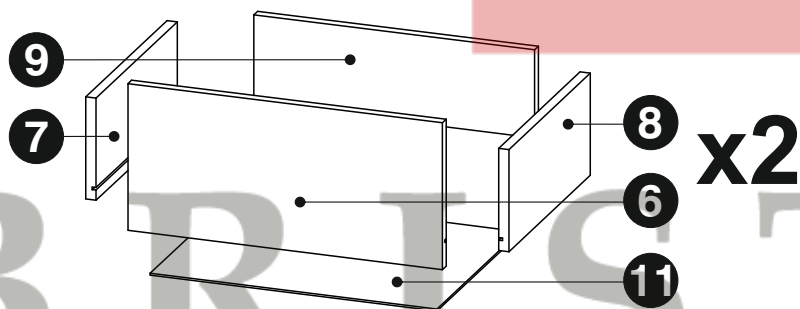

FRANCHESKA - BEDSIDE CABINET

BRISTOL

• МАГАЗИН МЕБЛІВ •

FRANCHESKA - BEDSIDE CABINET

A0 8 x 30mm x24 	B0  x4	B1 7 x 50 mm x8 
C0  x8	C2  x12	C7 16mm  x12
D0 3 x 15 mm x16 	D16 4,2 x 28 mm x4 	D21 5 x 13 mm x28 
D26 5 x 33 mm x4 	K 4mm  x1	L24  x2
M1  x16	N7 L-350  x2	T8  x12
U2  x4		

BRISTOL

• МАГАЗИН МЕБЛІВ •

FRANCHESKA - BEDSIDE CABINET

x2

1	467	398	22	x1	1/2
2	467	398	22	x1	1/2
3	497	380	16	x1	1/2
4	545	401	22	x1	1/2
5	402	150	22	x2	1/2
6	493	230	16	x2	2/2
7	350	160	16	x2	1/2
8	350	160	16	x2	1/2
9	440	138	16	x2	1/2
10	506	461	3	x1	1/2
11	355	450	3	x2	1/2
					1/2

1 ▶

<p>(A0) 8 x 30mm x4</p> 	<p>(C7) x2</p> <p>16mm</p> 	<p>(D21) 5 x 13 mm x8</p> 
---	--	---

<p>(N7) L-350 x2</p> 
--

2 ▶

3 ▶

4 ▶

5 ▶

6 ▶

x2

15 ▶

x2

16 ▶

<p>(D0) 3 x 15 mm x8</p> 	<p>(M1) x8</p> 	<p>(T8) x12</p> 
--	--	---

17 ▶

<p>(D21) 5 x 13 mm x12</p> 	
<p>(N7) L-350 x4</p> 	

18 ▶