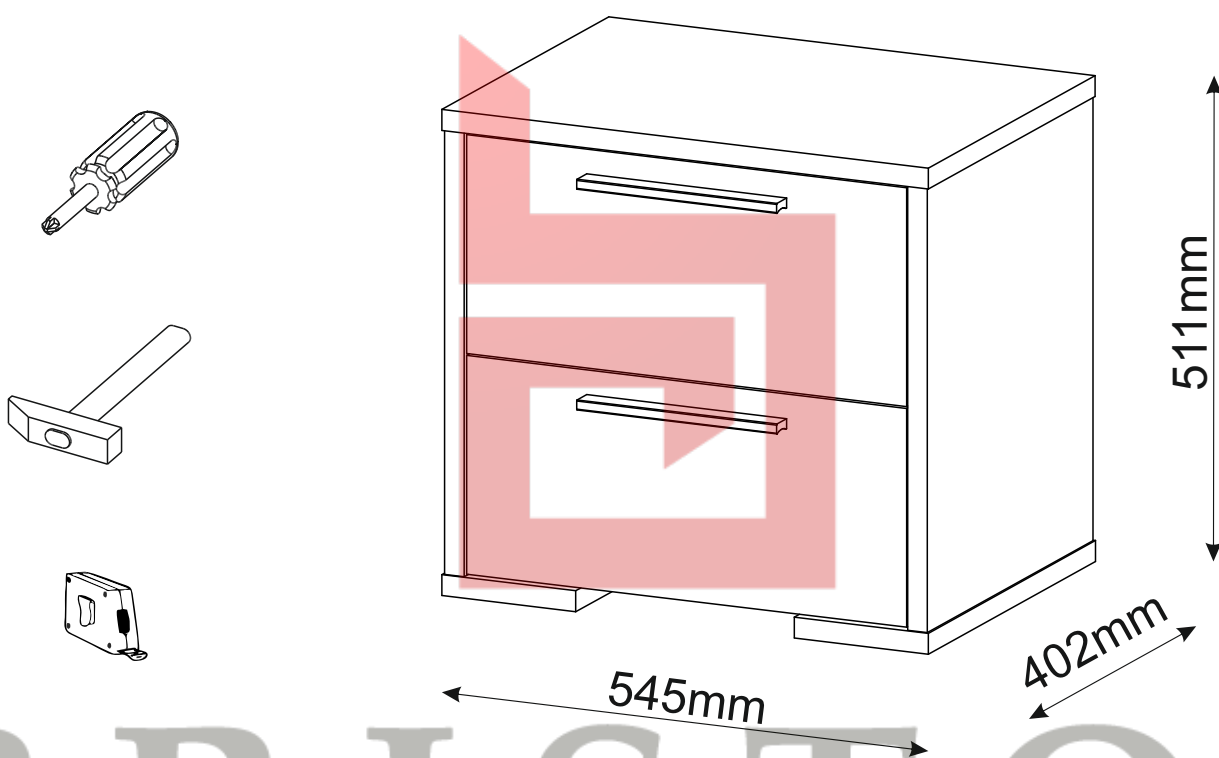

FRANCHESKA - BEDSIDE CABINET

BRISTOL

• МАГАЗИН МЕБЛІВ •

FRANCHESKA - BEDSIDE CABINET

A0 8 x 30mm x24 	B0  x4	B1 7 x 50 mm x8 
C0  x8	C2  x12	C7 16mm  x12
D0 3 x 15 mm x16 	D16 4,2 x 28 mm x4 	D21 5 x 13 mm x28 
D26 5 x 33 mm x4 	K 4mm  x1	L24  x2
M1  x16	N7 L-350  x2	T8  x12
U2  x4		

BRISTOL

• МАГАЗИН МЕБЛІВ •

FRANCHESKA - BEDSIDE CABINET

x2

1	467	398	22	x1	1/2
2	467	398	22	x1	1/2
3	497	380	16	x1	1/2
4	545	401	22	x1	1/2
5	402	150	22	x2	1/2
6	493	230	16	x2	2/2
7	350	160	16	x2	1/2
8	350	160	16	x2	1/2
9	440	138	16	x2	1/2
10	506	461	3	x1	1/2
11	355	450	3	x2	1/2
					1/2

1 ▶

<p>(A0) 8 x 30mm x4</p> 	<p>(C7) x2</p> <p>16mm</p> 	<p>(D21) 5 x 13 mm x8</p> 
---	--	---

<p>(N7) L-350 x2</p> 
--

2 ▶

3 ▶

4 ▶

5 ▶

6 ▶

x2

15 ▶

x2

16 ▶

<p>(D0) 3 x 15 mm x8</p> 	<p>(M1) x8</p> 	<p>(T8) x12</p> 
--	--	---

17 ▶

<p>(D21) 5 x 13 mm x12</p> 	
<p>(N7) L-350 x4</p> 	

18 ▶