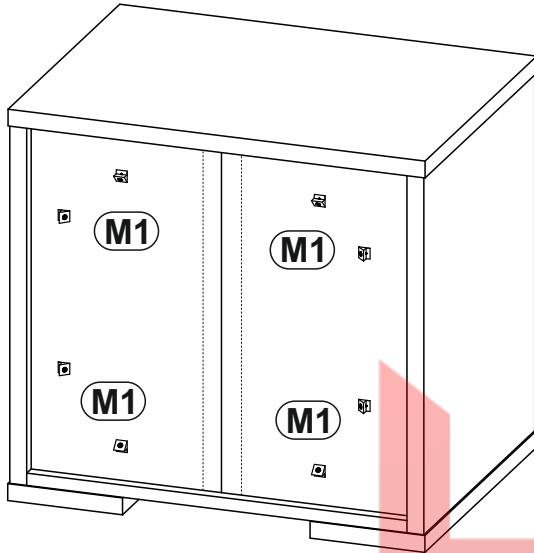

FRANCHESKA - BEDSIDE CABINET

BRISTOL

• МАГАЗИН МЕБЛІВ •

FRANCHESKA - BEDSIDE CABINET

A0 8 x 30mm x24 	B0  x4	B1 7 x 50 mm x8 
C0  x8	C2  x12	C7 16mm  x12
D0 3 x 15 mm x16 	D16 4,2 x 28 mm x4 	D21 5 x 13 mm x28 
D26 5 x 33 mm x4 	K 4mm  x1	L24  x2
M1  x16	N7 L-350  x2	T8  x12
U2  x4		

BRISTOL

• МАГАЗИН МЕБЛІВ •

FRANCHESKA - BEDSIDE CABINET

x2

1	467	398	22	x1	1/2
2	467	398	22	x1	1/2
3	497	380	16	x1	1/2
4	545	401	22	x1	1/2
5	402	150	22	x2	1/2
6	493	230	16	x2	2/2
7	350	160	16	x2	1/2
8	350	160	16	x2	1/2
9	440	138	16	x2	1/2
10	506	461	3	x1	1/2
11	355	450	3	x2	1/2
					1/2

1 ▶

<p>(A0) 8 x 30mm x4</p> 	<p>(C7) x2</p> <p>16mm</p> 	<p>(D21) 5 x 13 mm x8</p> 
---	--	---

<p>(N7) L-350 x2</p> 
--

2 ▶

3 ▶

4 ▶

5 ▶

6 ▶

7 ▶

8 ▶

(D0)	3 x 15 mm	x8	(M1)		x8
					

9 ▶

(A0)	8 x 30mm	x4	(C7)		x4
				16mm	

x2

10 ▶

(A0)	8 x 30mm	x4	(C7)		x4
				16mm	