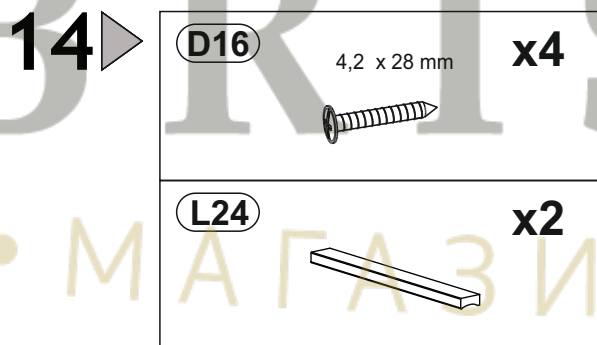

FRANCHESKA - BEDSIDE CABINET

BRISTOL

• МАГАЗИН МЕБЛІВ •

FRANCHESKA - BEDSIDE CABINET

A0 8 x 30mm x24 	B0  x4	B1 7 x 50 mm x8 
C0  x8	C2  x12	C7 16mm  x12
D0 3 x 15 mm x16 	D16 4,2 x 28 mm x4 	D21 5 x 13 mm x28 
D26 5 x 33 mm x4 	K 4mm  x1	L24  x2
M1  x16	N7 L-350  x2	T8  x12
U2  x4		

1 ▶

<p>(A0) 8 x 30mm x4</p> 	<p>(C7) x2</p> <p>16mm</p> 	<p>(D21) 5 x 13 mm x8</p> 
---	--	---

<p>(N7) L-350 x2</p> 
--

2 ▶

3 ▶

4 ▶

5 ▶

6 ▶

7 ▶

8 ▶

(D0)	3 x 15 mm	x8	(M1)		x8
					

9 ▶

(A0)	8 x 30mm	x4	(C7)		x4
				16mm	

x2

10 ▶

(A0)	8 x 30mm	x4	(C7)		x4
				16mm	

x2

15 ▶

x2

16 ▶

<p>(D0) 3 x 15 mm x8</p> 	<p>(M1) x8</p> 	<p>(T8) x12</p> 
--	--	---

17 ▶

<p>(D21) 5 x 13 mm x12</p> 	
<p>(N7) L-350 x4</p> 	

18 ▶