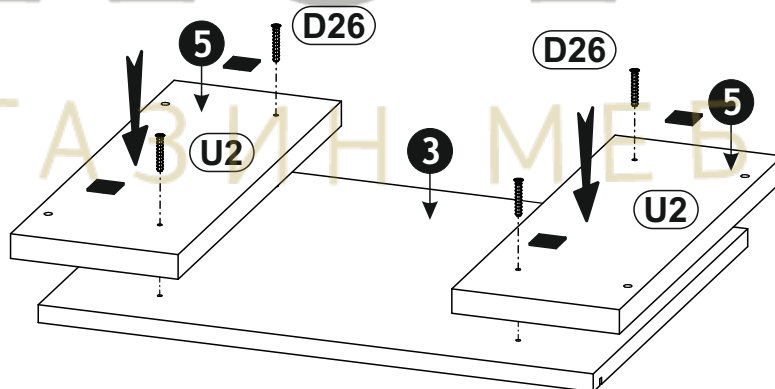

BRISTOL

• МАГАЗИН МЕБЛІВ •

FRANCHESKA - BEDSIDE CABINET

x2

1	467	398	22	x1	1/2
2	467	398	22	x1	1/2
3	497	380	16	x1	1/2
4	545	401	22	x1	1/2
5	402	150	22	x2	1/2
6	493	230	16	x2	2/2
7	350	160	16	x2	1/2
8	350	160	16	x2	1/2
9	440	138	16	x2	1/2
10	506	461	3	x1	1/2
11	355	450	3	x2	1/2
					1/2

1 ▶

<p>(A0) 8 x 30mm x4</p> 	<p>(C7) x2</p> <p>16mm</p> 	<p>(D21) 5 x 13 mm x8</p> 
---	--	---

<p>(N7) L-350 x2</p> 
--

2 ▶

3 ▶

4 ▶

5 ▶

6 ▶

7 ▶

8 ▶

(D0)	3 x 15 mm	x8	(M1)		x8
					

9 ▶

(A0)	8 x 30mm	x4	(C7)		x4
				16mm	

x2

10 ▶

(A0)	8 x 30mm	x4	(C7)		x4
				16mm	

x2

15 ▶

x2

16 ▶

<p>(D0) 3 x 15 mm x8</p> 	<p>(M1) x8</p> 	<p>(T8) x12</p> 
--	--	---

17 ▶

<p>(D21) 5 x 13 mm x12</p> 	
<p>(N7) L-350 x4</p> 	

18 ▶