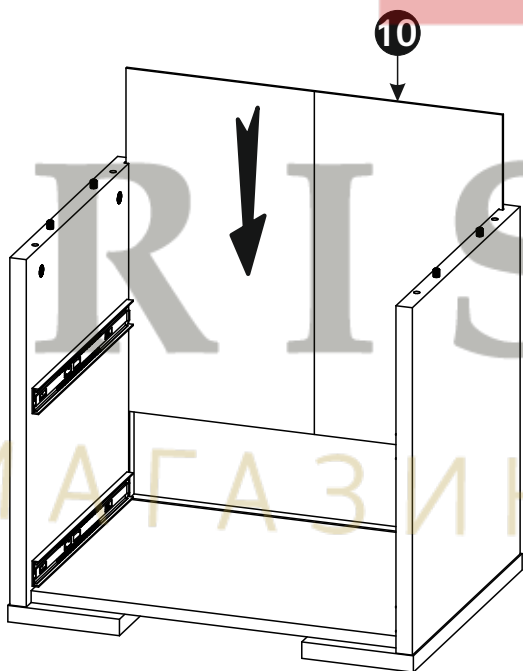

FRANCHESKA - BEDSIDE CABINET

BRISTOL

• МАГАЗИН МЕБЛІВ •

FRANCHESKA - BEDSIDE CABINET

A0 8 x 30mm x24 	B0  x4	B1 7 x 50 mm x8 
C0  x8	C2  x12	C7 16mm  x12
D0 3 x 15 mm x16 	D16 4,2 x 28 mm x4 	D21 5 x 13 mm x28 
D26 5 x 33 mm x4 	K 4mm  x1	L24  x2
M1  x16	N7 L-350  x2	T8  x12
U2  x4		

BRISTOL

• МАГАЗИН МЕБЛІВ •

FRANCHESKA - BEDSIDE CABINET

x2

1	467	398	22	x1	1/2
2	467	398	22	x1	1/2
3	497	380	16	x1	1/2
4	545	401	22	x1	1/2
5	402	150	22	x2	1/2
6	493	230	16	x2	2/2
7	350	160	16	x2	1/2
8	350	160	16	x2	1/2
9	440	138	16	x2	1/2
10	506	461	3	x1	1/2
11	355	450	3	x2	1/2
					1/2

1 ▶

<p>(A0) 8 x 30mm x4</p> 	<p>(C7) x2</p> <p>16mm</p> 	<p>(D21) 5 x 13 mm x8</p> 
---	--	---

<p>(N7) L-350 x2</p> 
--

2 ▶

3 ▶

4 ▶

5 ▶

6 ▶

7 ▶

8 ▶

(D0)	3 x 15 mm	x8	(M1)		x8
					

9 ▶

(A0)	8 x 30mm	x4	(C7)		x4
				16mm	

x2

10 ▶

(A0)	8 x 30mm	x4	(C7)		x4
				16mm	