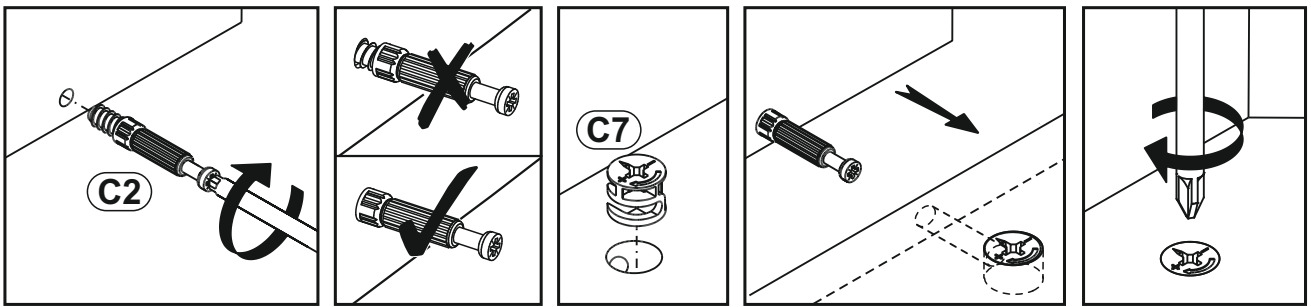

BRISTOL

• МАГАЗИН МЕБЛІВ •

FRANCHESKA - BEDSIDE CABINET

x2

1	467	398	22	x1	1/2
2	467	398	22	x1	1/2
3	497	380	16	x1	1/2
4	545	401	22	x1	1/2
5	402	150	22	x2	1/2
6	493	230	16	x2	2/2
7	350	160	16	x2	1/2
8	350	160	16	x2	1/2
9	440	138	16	x2	1/2
10	506	461	3	x1	1/2
11	355	450	3	x2	1/2
					1/2

1 ▶

<p>(A0) 8 x 30mm x4</p> 	<p>(C7) x2</p> <p>16mm</p> 	<p>(D21) 5 x 13 mm x8</p> 
---	--	---

<p>(N7) L-350 x2</p> 
--

2 ▶

3 ▶

4 ▶

5 ▶

6 ▶