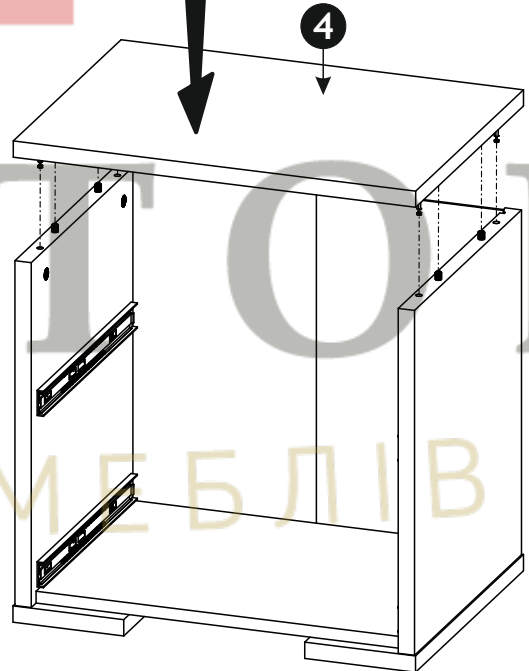

FRANCHESKA - BEDSIDE CABINET

BRISTOL

• МАГАЗИН МЕБЛІВ •

FRANCHESKA - BEDSIDE CABINET

A0 8 x 30mm x24 	B0  x4	B1 7 x 50 mm x8 
C0  x8	C2  x12	C7 16mm  x12
D0 3 x 15 mm x16 	D16 4,2 x 28 mm x4 	D21 5 x 13 mm x28 
D26 5 x 33 mm x4 	K 4mm  x1	L24  x2
M1  x16	N7 L-350  x2	T8  x12
U2  x4		

BRISTOL

• МАГАЗИН МЕБЛІВ •

FRANCHESKA - BEDSIDE CABINET

x2

1	467	398	22	x1	1/2
2	467	398	22	x1	1/2
3	497	380	16	x1	1/2
4	545	401	22	x1	1/2
5	402	150	22	x2	1/2
6	493	230	16	x2	2/2
7	350	160	16	x2	1/2
8	350	160	16	x2	1/2
9	440	138	16	x2	1/2
10	506	461	3	x1	1/2
11	355	450	3	x2	1/2
					1/2

1 ▶

<p>(A0) 8 x 30mm x4</p> 	<p>(C7) x2</p> <p>16mm</p> 	<p>(D21) 5 x 13 mm x8</p> 
---	--	---

<p>(N7) L-350 x2</p> 
--

2 ▶

3 ▶

4 ▶

5 ▶

6 ▶

7 ▶

8 ▶

(D0)	3 x 15 mm	x8	(M1)		x8
					

9 ▶

(A0)	8 x 30mm	x4	(C7)		x4
				16mm	

x2

10 ▶

(A0)	8 x 30mm	x4	(C7)		x4
				16mm	