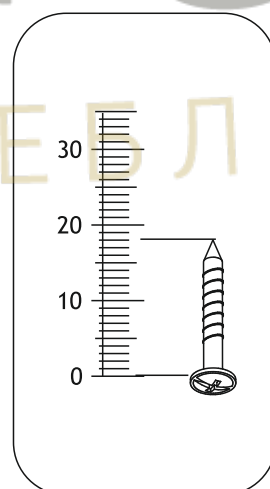

# FRANCHESKA - MIRROR 880

# FRANCHESKA - MIRROR 880

<b>A1</b>	8 x 50mm	<b>x8</b>	<b>C2</b>	<b>x4</b>	<b>C7</b>	<b>x4</b>	
					16mm		
<b>D22</b>	5 x 11 mm	<b>x4</b>	<b>E1</b>	8 x 40 mm	<b>x2</b>	<b>P1</b>	<b>x2</b>

<b>1</b>	707	598	16	x1	1/1
<b>2</b>	600	90	22	x2	1/1
<b>3</b>	706	554	3	x1	
					1/1

1 ▶

<p><b>(A1)</b> 8 x 50mm <b>x8</b></p> 	<p><b>(C2)</b> <b>x4</b></p> 	<p><b>(C7)</b> <b>x4</b></p> <p>16mm</p> 
<p><b>(D22)</b> 5 x 11 mm <b>x4</b></p> 	<p><b>(P1)</b> <b>x2</b></p> 	

3 ▶

4 ▶