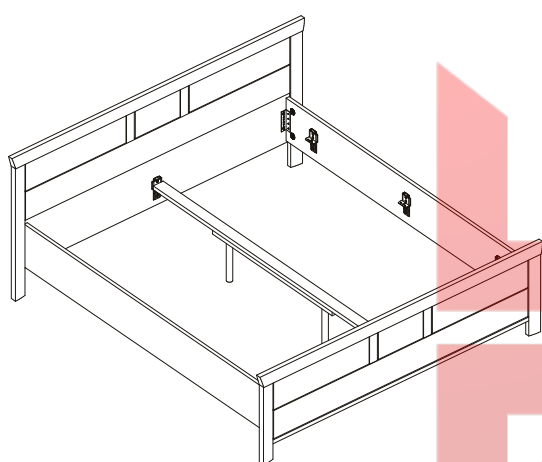

OREGON - BETT 140/160/180

140

160

180

1	940	1652	41	x1	1/4
2	580	1582	41	x1	2/4
3	2016	280	22	x2	3/4
4	900	80	22	x1	3/4
5	1992	80	22	x1	3/4
					4/4

1	940	1852	41	x1	1/4
2	580	1782	41	x1	2/4
3	2016	280	22	x2	3/4
4	900	80	22	x1	3/4
5	1992	80	22	x1	3/4
					4/4

1	940	2052	41	x1	1/4
2	580	1982	41	x1	2/4
3	2016	280	22	x2	3/4
4	900	80	22	x1	3/4
5	1992	80	22	x1	3/4
					4/4