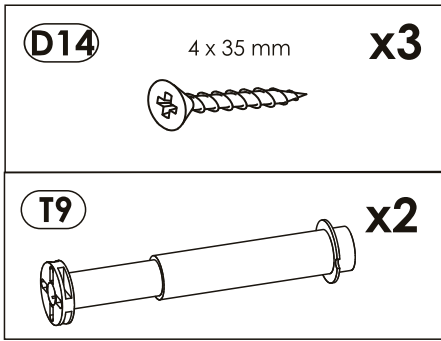

OREGON - BETT 140/160/180

BRISTOL

• МАГАЗИН МЕБЛІВ •

OREGON - BETT 140/160/180

C0  x22	C11  x4	C12  x4
D10 4 x 16 mm  x48	D14 4 x 35 mm  x3	D30 EURO 6,3 x 13 mm  x34
P3  x8	P8  x4	T9  x2
U2  x4		

BRISTOL

• МАГАЗИН МЕБЛІВ •

OREGON - BETT 140/160/180

140

160

180

1	940	1652	41	x1	1/4
2	580	1582	41	x1	2/4
3	2016	280	22	x2	3/4
4	900	80	22	x1	3/4
5	1992	80	22	x1	3/4
					4/4

1	940	1852	41	x1	1/4
2	580	1782	41	x1	2/4
3	2016	280	22	x2	3/4
4	900	80	22	x1	3/4
5	1992	80	22	x1	3/4
					4/4

1	940	2052	41	x1	1/4
2	580	1982	41	x1	2/4
3	2016	280	22	x2	3/4
4	900	80	22	x1	3/4
5	1992	80	22	x1	3/4
					4/4

1 ▶

D10	4 x 16 mm	x6	P3		x1	U2		x2
------------	-----------	-----------	-----------	---	-----------	-----------	---	-----------

2 ▶

D10	4 x 16 mm	x6	P3		x1
C11		x4	U2		x2

3 ▶

(D10) 4 x 16 mm x36 	(D30) EURO 6.3 x 13 mm x16 	(P3)  x6
(P8)  x4		

BRISTOL
• МАГАЗИН МЕБЛІВ •

4 ▶

5 ▶