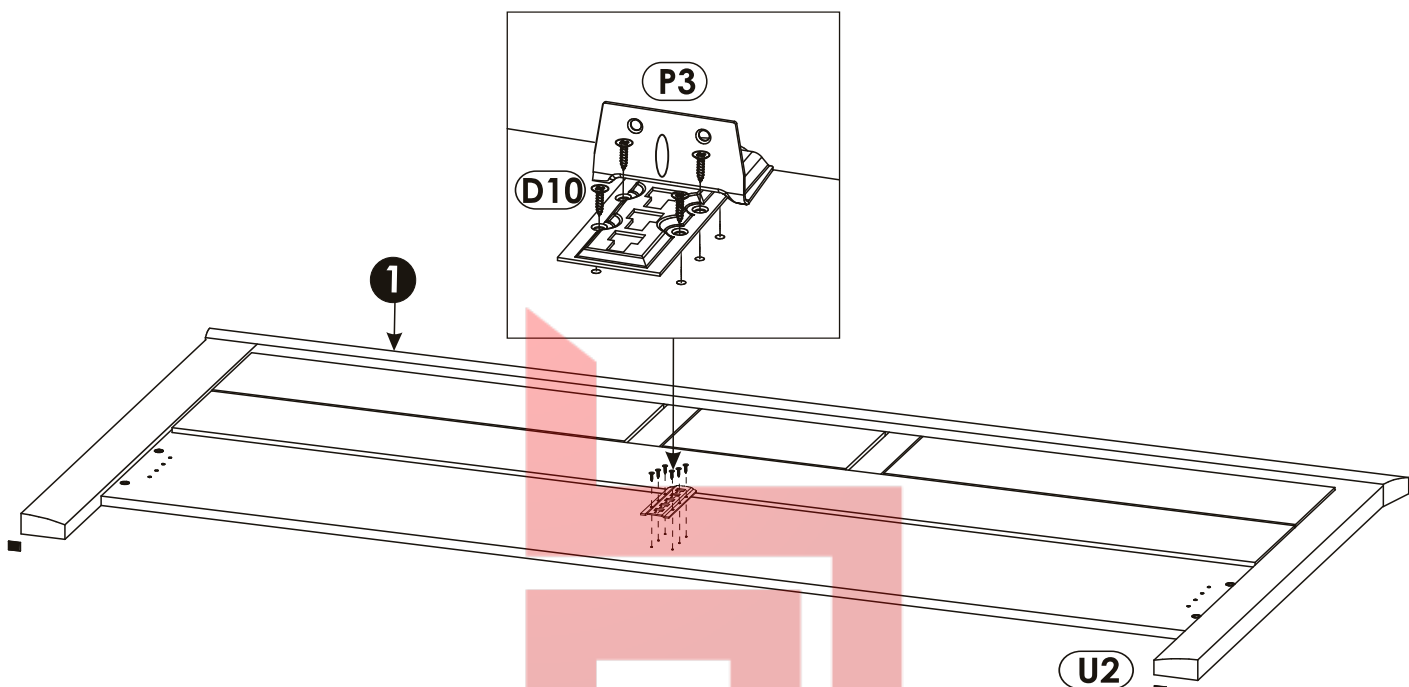

OREGON - BETT 140/160/180

140

160

180

1	940	1652	41	x1	1/4
2	580	1582	41	x1	2/4
3	2016	280	22	x2	3/4
4	900	80	22	x1	3/4
5	1992	80	22	x1	3/4
					4/4

1	940	1852	41	x1	1/4
2	580	1782	41	x1	2/4
3	2016	280	22	x2	3/4
4	900	80	22	x1	3/4
5	1992	80	22	x1	3/4
					4/4

1	940	2052	41	x1	1/4
2	580	1982	41	x1	2/4
3	2016	280	22	x2	3/4
4	900	80	22	x1	3/4
5	1992	80	22	x1	3/4
					4/4

1 ▶

D10	4 x 16 mm	x6	P3		x1	U2		x2
------------	-----------	-----------	-----------	---	-----------	-----------	---	-----------

2 ▶

D10	4 x 16 mm	x6	P3		x1
C11		x4	U2		x2

3 ▶

(D10) 4 x 16 mm x36 	(D30) EURO 6.3 x 13 mm x16 	(P3)  x6
(P8)  x4		

BRISTOL
• МАГАЗИН МЕБЛІВ •

4 ▶

5 ▶