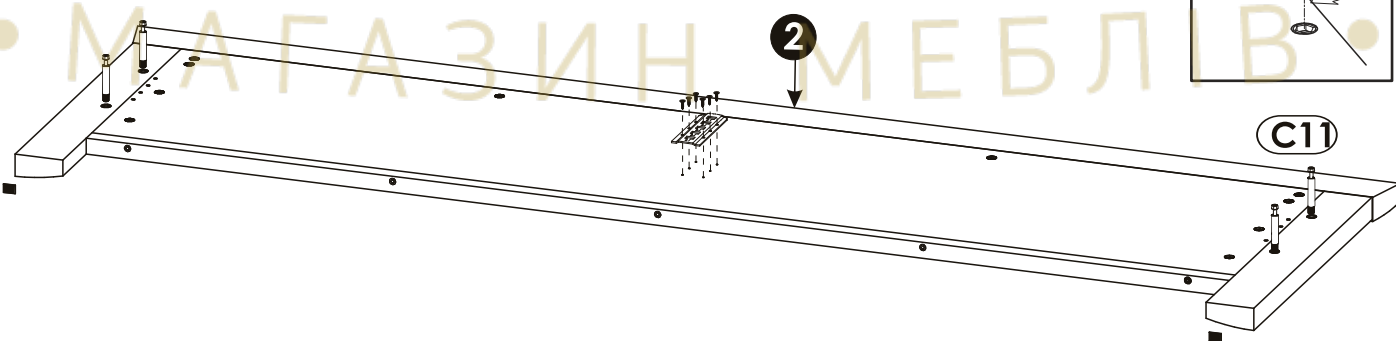

OREGON - BETT 140/160/180

140

160

180

1	940	1652	41	x1	1/4
2	580	1582	41	x1	2/4
3	2016	280	22	x2	3/4
4	900	80	22	x1	3/4
5	1992	80	22	x1	3/4
					4/4

1	940	1852	41	x1	1/4
2	580	1782	41	x1	2/4
3	2016	280	22	x2	3/4
4	900	80	22	x1	3/4
5	1992	80	22	x1	3/4
					4/4

1	940	2052	41	x1	1/4
2	580	1982	41	x1	2/4
3	2016	280	22	x2	3/4
4	900	80	22	x1	3/4
5	1992	80	22	x1	3/4
					4/4

1 ▶

D10	4 x 16 mm	x6	P3		x1	U2		x2
------------	-----------	-----------	-----------	---	-----------	-----------	---	-----------

2 ▶

D10	4 x 16 mm	x6	P3		x1
C11		x4	U2		x2

3 ▶

(D10) 4 x 16 mm x36 	(D30) EURO 6.3 x 13 mm x16 	(P3)  x6
(P8)  x4		

BRISTOL
• МАГАЗИН МЕБЛІВ •

4 ▶

5 ▶