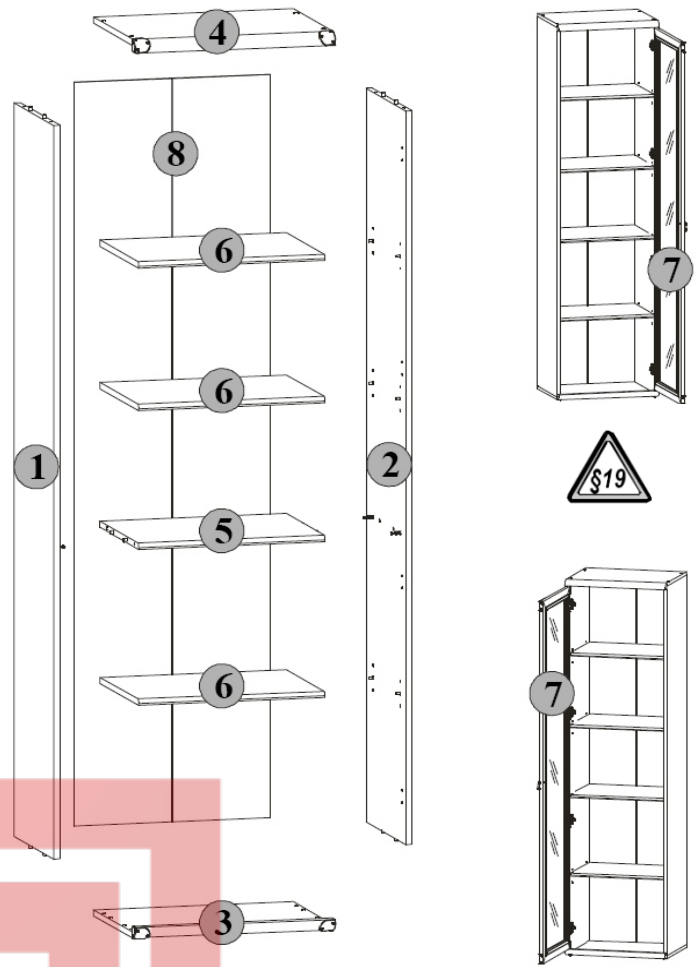

INDIANA

JWIT 1d

A	C	B	D
1	1916x370	S31-150	1/3
2	1916x370	S31-151	1/3
3	500x395	S31-204	2/3
4	500x395	S31-209	2/3
5	467x360	S31-321	1/3
6	467x360	S31-320	1/3
7	1878x496	S31-030	3/3
8	1942x493	S31-911	1/3

1x c159	12x d1 ø5x17 mm	8x e1 ø7x30 mm	12x f1 ø8x30 mm	1x j30 M4x22 mm	4x k22 ø15	4x b1	60x l1
4x i27	2x l28 ^L	2x l28 ^P	16x p83 ø3x12 mm	4x r1 ø15x12mm #16	4x r16	1x z1	

• МАГАЗИН МЕБЛІВ •

5 JWIT 1d

6 JWIT 1d