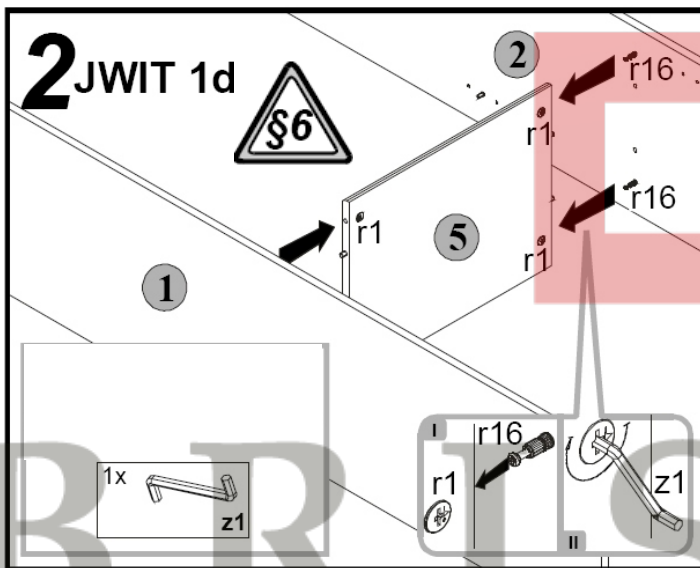

INDIANA

JWIT 1d

A	C	B	D
1	1916x370	S31-150	1/3
2	1916x370	S31-151	1/3
3	500x395	S31-204	2/3
4	500x395	S31-209	2/3
5	467x360	S31-321	1/3
6	467x360	S31-320	1/3
7	1878x496	S31-030	3/3
8	1942x493	S31-911	1/3

1x c159	12x d1 ø5x17 mm	8x e1 ø7x30 mm	12x f1 ø8x30 mm	1x j30 M4x22 mm	4x k22 ø15	4x b1	60x l1
4x i27	2x l28 ^L	2x l28 ^P	16x p83 ø3x12 mm	4x r1 ø15x12mm #16	4x r16	1x z1	

• МАГАЗИН МЕБЛІВ •

5 JWIT 1d

6 JWIT 1d