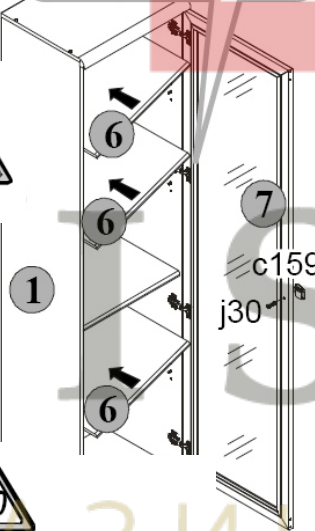

INDIANA

JWIT 1d

A	C	B	D
1	1916x370	S31-150	1/3
2	1916x370	S31-151	1/3
3	500x395	S31-204	2/3
4	500x395	S31-209	2/3
5	467x360	S31-321	1/3
6	467x360	S31-320	1/3
7	1878x496	S31-030	3/3
8	1942x493	S31-911	1/3

1x c159	12x d1 ø5x17 mm	8x e1 ø7x30 mm	12x f1 ø8x30 mm	1x j30 M4x22 mm	4x k22 ø15	4x b1	60x l1
4x i27	2x l28 ^L	2x l28 ^P	16x p83 ø3x12 mm	4x r1 ø15x12mm #16	4x r16	1x z1	

• МАГАЗИН МЕБЛІВ •

5 JWIT 1d

6 JWIT 1d