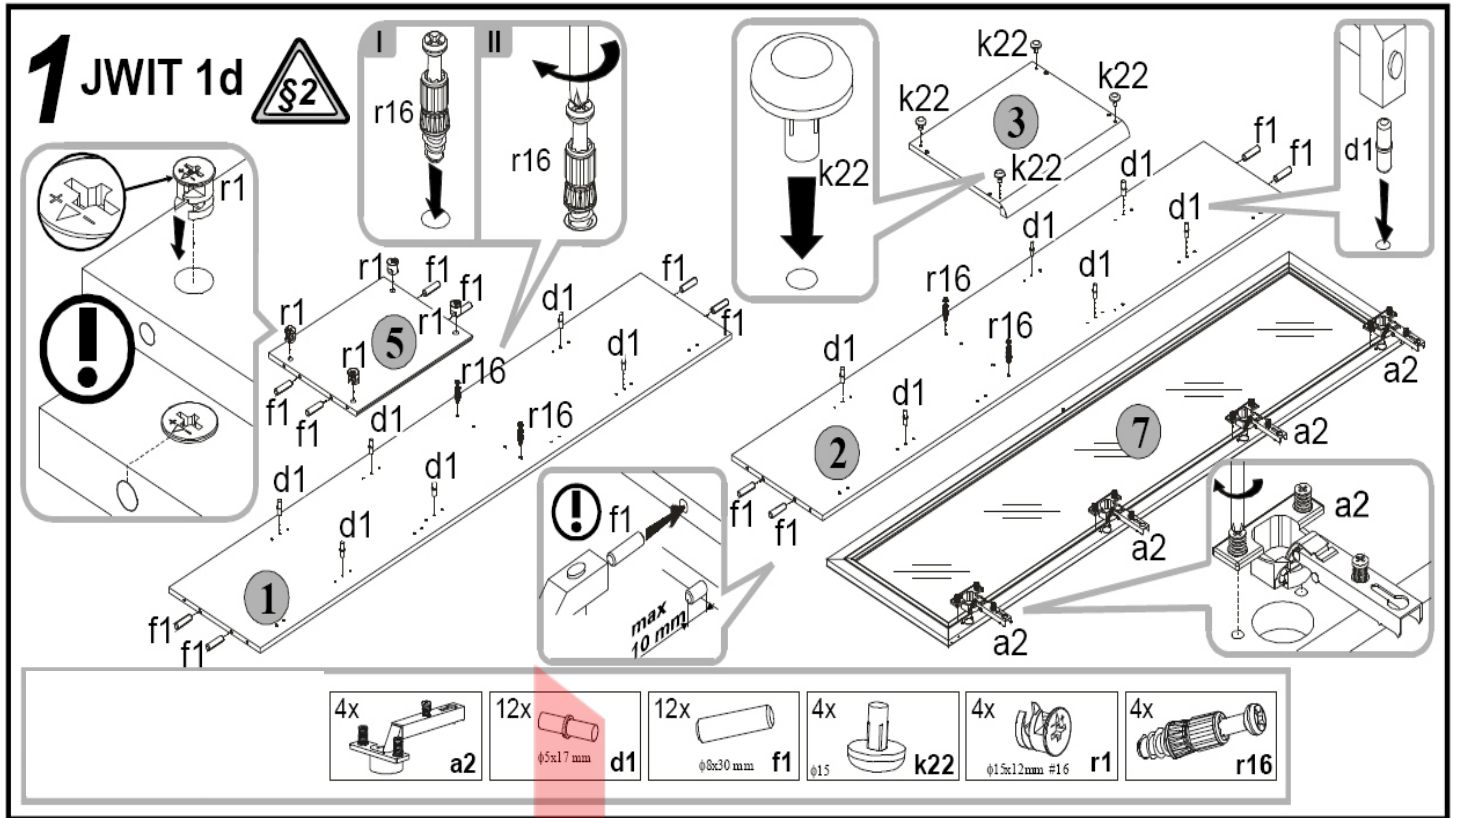

INDIANA

JWIT 1d

A	C	B	D
1	1916x370	S31-150	1/3
2	1916x370	S31-151	1/3
3	500x395	S31-204	2/3
4	500x395	S31-209	2/3
5	467x360	S31-321	1/3
6	467x360	S31-320	1/3
7	1878x496	S31-030	3/3
8	1942x493	S31-911	1/3

1x c159	12x d1 ø5x17 mm	8x e1 ø7x30 mm	12x f1 ø8x30 mm	1x j30 M4x22 mm	4x k22 ø15	4x b1	60x l1
4x i27	2x l28 ^L	2x l28 ^P	16x p83 ø3x12 mm	4x r1 ø15x12mm #16	4x r16	1x z1	

• МАГАЗИН МЕБЛІВ •

5 JWIT 1d

6 JWIT 1d