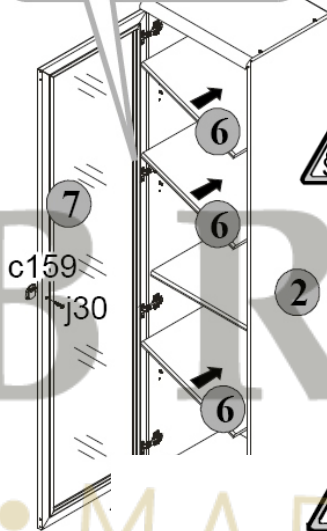

INDIANA

JWIT 1d

A	C	B	D
1	1916x370	S31-150	1/3
2	1916x370	S31-151	1/3
3	500x395	S31-204	2/3
4	500x395	S31-209	2/3
5	467x360	S31-321	1/3
6	467x360	S31-320	1/3
7	1878x496	S31-030	3/3
8	1942x493	S31-911	1/3

1x c159	12x d1 ø5x17 mm	8x e1 ø7x30 mm	12x f1 ø8x30 mm	1x j30 M4x22 mm	4x k22 ø15	4x b1	60x l1
4x i27	2x l28 ^L	2x l28 ^P	16x p83 ø3x12 mm	4x r1 ø15x12mm #16	4x r16	1x z1	

• МАГАЗИН МЕБЛІВ •

5 JWIT 1d

6 JWIT 1d