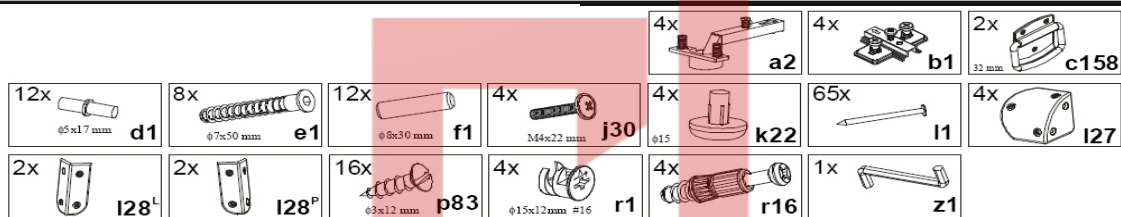

INDIANA

JREG 2do

A	C	B	D
1	1916x370	S31-113	1/3
2	1916x370	S31-114	1/3
3	800x395	S31-207	2/3
4	800x395	S31-211	2/3
5	767x370	S31-306	1/3
6	767x370	S31-305	1/3
7	767x370	S31-307	1/3
8	792x396	S31-013	3/3
9	792x396	S31-014	3/3
10	1942x793	S31-901	1/3