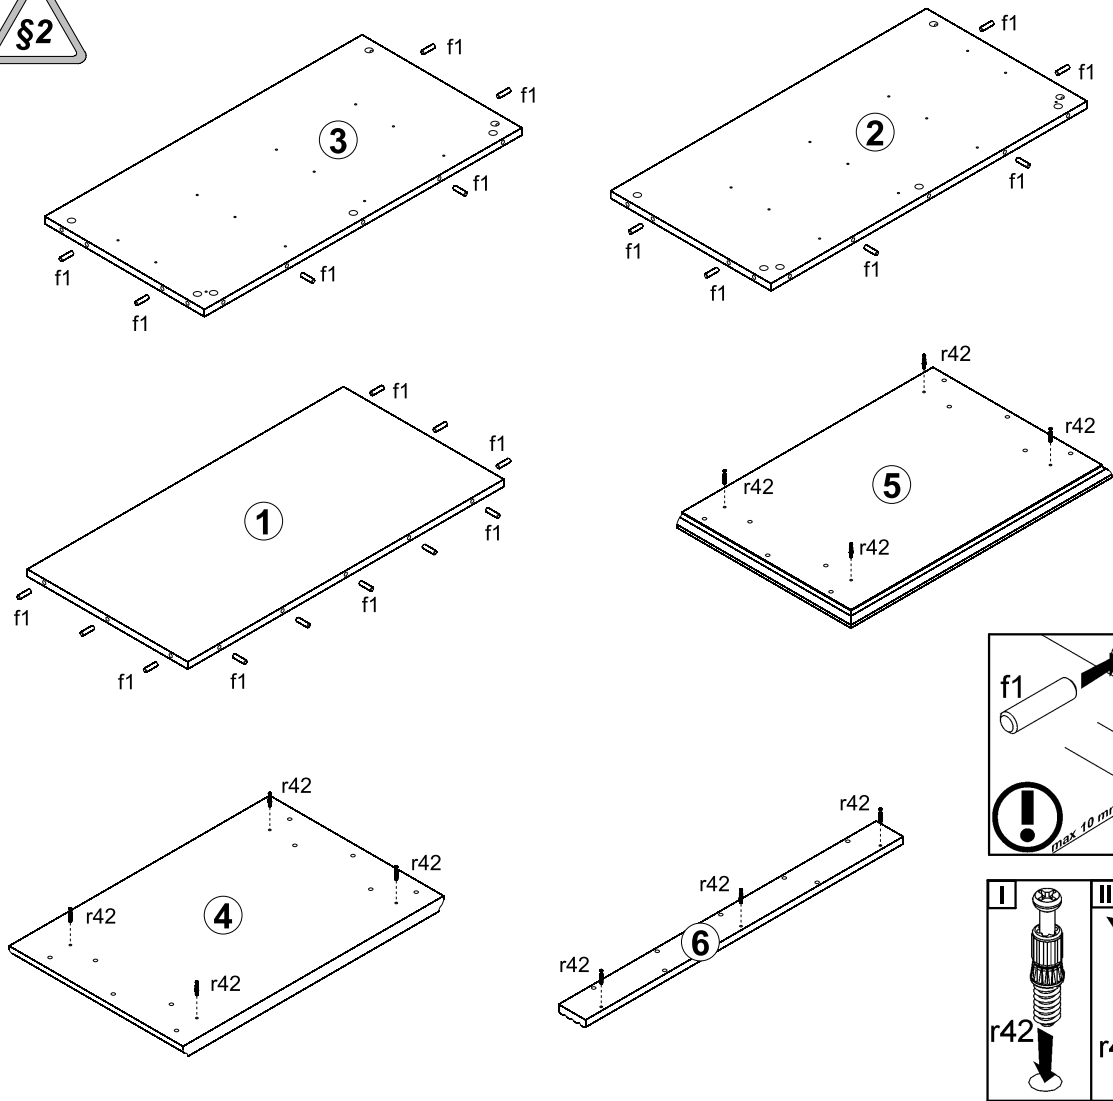

НАЙТ

Комод 4S_60

A	B	C	D	
1	NT1-114	800	406	1/3
2	NT1-116	799,5	406	1/3
3	NT1-117	799,5	406	1/3
4	NT1-215	656	440	1/3
5	NT1-216	656	440	1/3
6	NT1-514	800	68	1/3
7	NT1-573	446	180	2/3
8	NT1-574	446	180	2/3
9	LH-799	799	14	1/3
10	NT1-910	846	304	1/3
11	NT1-551	400	140	1/3
12	NT1-552	400	140	1/3
13	NT1-555	428	140	1/3
14	NT1-909	399	443	1/3
15	NT1-009	196	478	3/3

4x c409	24x $\phi 6 \times 13$ mm e3	4x $\phi 7 \times 28$ mm e22	16x $\phi 5 \times 50$ mm e32	34x $\phi 8 \times 30$ mm f1	4x M4x20 mm j1	6x k1	40x l1
1x n26 ^l	1x $\phi 3,5 \times 16$ mm p38	16x $\phi 3 \times 12$ mm p54	30x $\phi 15 \times 12$ mm #16 r1	30x 20/11 r42	22x $\phi 16$ s2	4x 400 mm w5\CL	4x 400 mm w5\CR
4x 400 mm w5\DL	4x 400 mm w5\DR	1x z1					

1

2

3

4

5

6

7

8