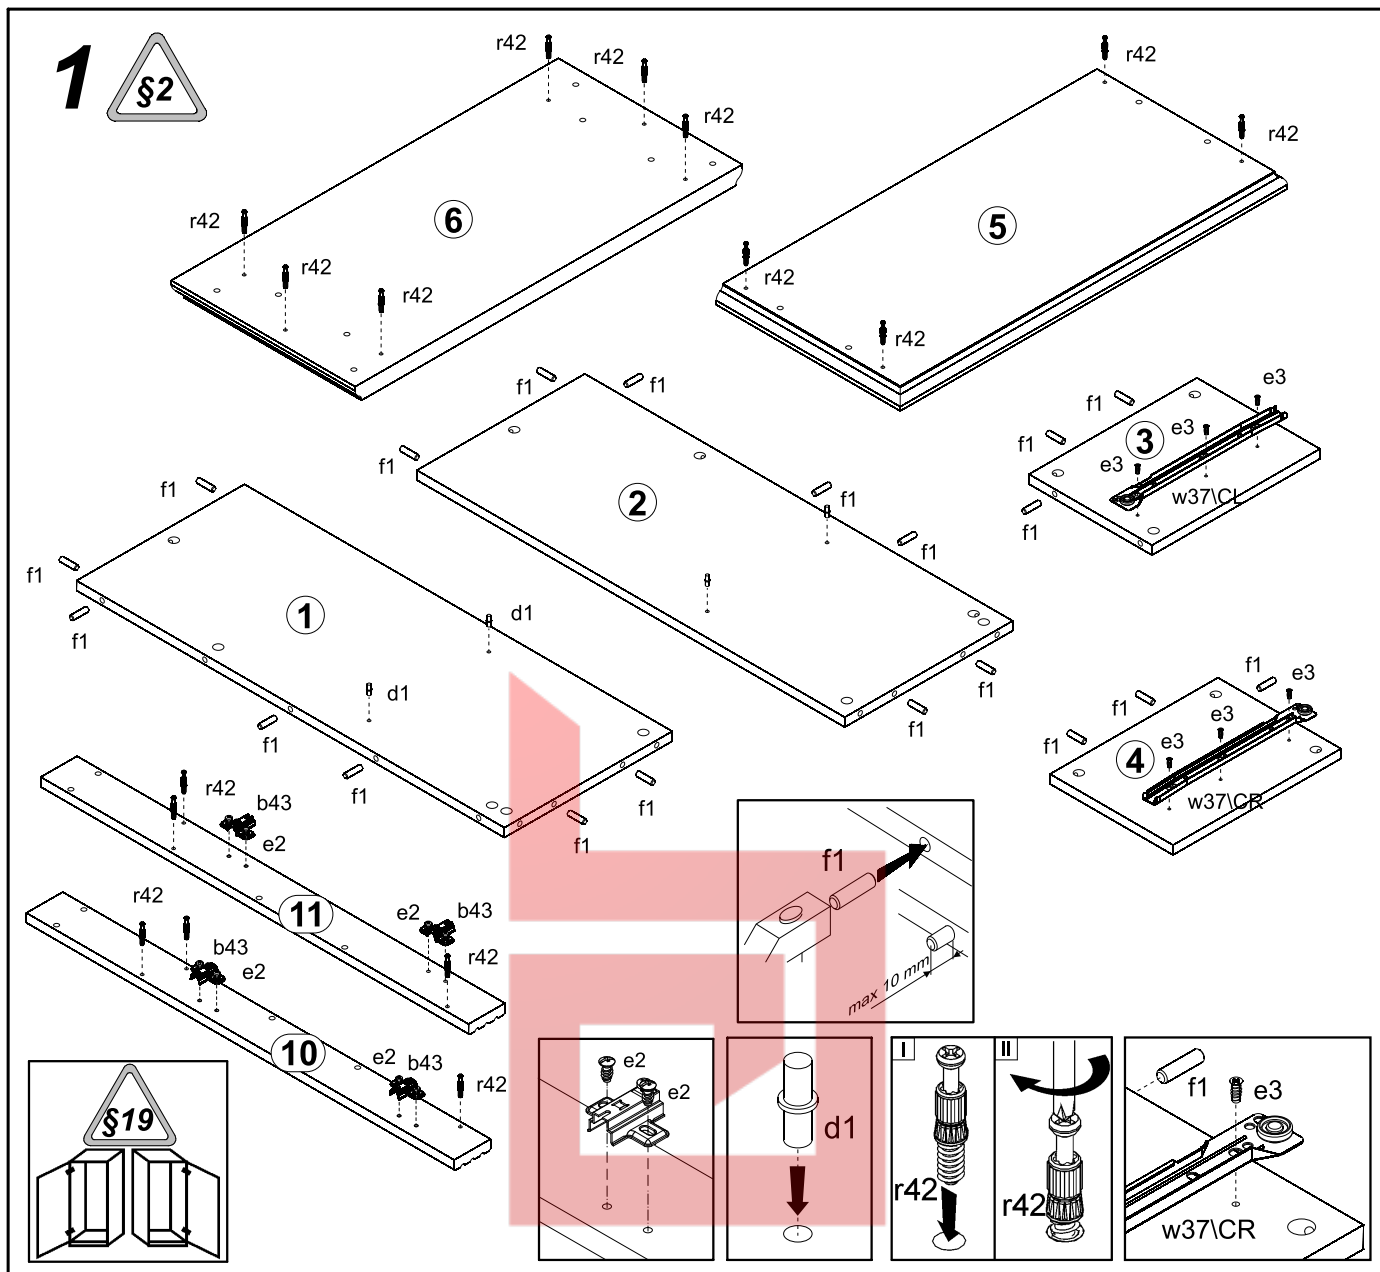

НАЙТ

Комод_1D1S

A	B	C	D	
1	NT1-136	800	310	2/4
2	NT1-135	800	310	2/4
3	NT1-138	230	310	2/4
4	NT1-137	230	310	2/4
5	NT1-230	656	344	1/4
6	NT1-228	656	344	1/4
7	NT1-920	304	338	1/4
8	LH-799	799	14	1/4
9	NT1-319	586	308	2/4
10	NT1-564	800	68	2/4
11	NT1-563	800	68	2/4
12	NT1-565	300	140	2/4
13	NT1-566	300	140	2/4
14	NT1-567	428	140	2/4
15	NT1-919	299	443	2/4
16	NT1-593	350	180	3/4
17	NT1-594	350	180	3/4
18	NT1-019	210	478	4/4
19	NT1-020	581	478	4/4

2x a99	2x b43	2x c409	4x φ5x17 mm d1	4x φ6.3x13 mm e2	6x φ6x13 mm e3	4x φ7x28mm e22	4x φ5x50 mm e32
20x φ8x30 mm f1	1x M4x20 mm j1	1x M4x30 mm j6	6x k1	40x l1	1x n26'	1x φ3,5x16 mm p38	4x φ3,5x15 mm p51
4x φ3x12 mm p54	20x φ15x12mm #16 r1	20x 20/11 r42	12x ø16 s2	1x 300 mm w37 DL	1x 300 mm w37 CL	1x 300 mm w37 DR	1x 300 mm w37 CR
1x z1							