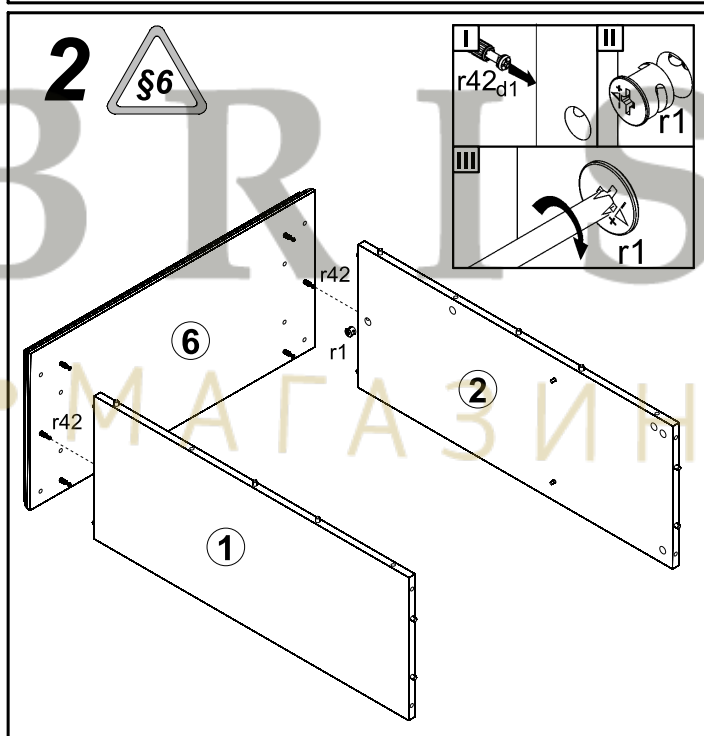

НАЙТ

Комод_1D1S

A	B	C	D	
1	NT1-136	800	310	2/4
2	NT1-135	800	310	2/4
3	NT1-138	230	310	2/4
4	NT1-137	230	310	2/4
5	NT1-230	656	344	1/4
6	NT1-228	656	344	1/4
7	NT1-920	304	338	1/4
8	LH-799	799	14	1/4
9	NT1-319	586	308	2/4
10	NT1-564	800	68	2/4
11	NT1-563	800	68	2/4
12	NT1-565	300	140	2/4
13	NT1-566	300	140	2/4
14	NT1-567	428	140	2/4
15	NT1-919	299	443	2/4
16	NT1-593	350	180	3/4
17	NT1-594	350	180	3/4
18	NT1-019	210	478	4/4
19	NT1-020	581	478	4/4

2x a99	2x b43	2x c409	4x φ5x17 mm d1	4x φ6.3x13 mm e2	6x φ6x13 mm e3	4x φ7x28mm e22	4x φ5x50 mm e32
20x φ8x30 mm f1	1x M4x20 mm j1	1x M4x30 mm j6	6x k1	40x l1	1x n26'	1x φ3,5x16 mm p38	4x φ3,5x15 mm p51
4x φ3x12 mm p54	20x φ15x12mm #16 r1	20x 20/11 r42	12x ø16 s2	1x 300 mm w37 DL	1x 300 mm w37 CL	1x 300 mm w37 DR	1x 300 mm w37 CR
1x z1							

4

5

6

7

8