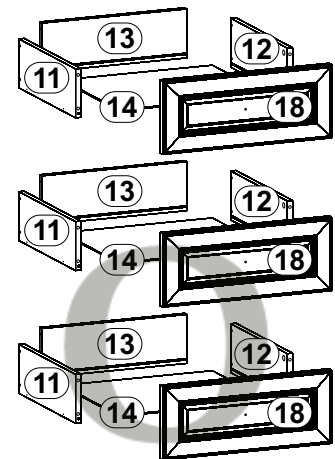

ВАЙТ

Комод_2W3S1B

A	B	C	D	A	B	C	D		
1	NT1-143	1060	406	2/5	11	NT1-551	400	140	2/5
2	NT1-144	1060	406	2/5	12	NT1-552	400	140	2/5
3	NT1-145	1060	406	2/5	13	NT1-535	440	140	2/5
4	NT1-237	1600	440	1/5	14	NT1-928	399	455	2/5
5	NT1-236	1600	440	1/5	15	NT1-579	446	350	3/5
6	NT1-322	497	406	1/5	16	NT1-580	446	350	3/5
7	NT1-533	1060	68	1/5	17	NT1-590	80	50	3/5
8	NT1-926	1104	257	1/5	18	NT1-028	210	512	4/5
9	LH-1059	1059	14	1/5	19	NT1-027	415	512	4/5
10	NT1-325	499	396	2/5	20	NT1-026	1054	452	5/5

2x a44	6x a99	2x b19	6x b43	6x c409	16x d3	12x e2	18x e3	2x e8
4x e22	12x e32	24x f1	3x j1	3x j6	6x k1	100x l1	1x m1	1x m1 ^P
2x n2	2x n3	1x n26 ⁱ	6x n900	6x p1	12x p5	4x p15	4x p27	1x p38
8x p50	16x p51	12x p54	38x r1	38x r42	30x s2	2x s4	3x w5ICL	3x w5ICR
3x w5IDL	3x w5IDR	1x z1						