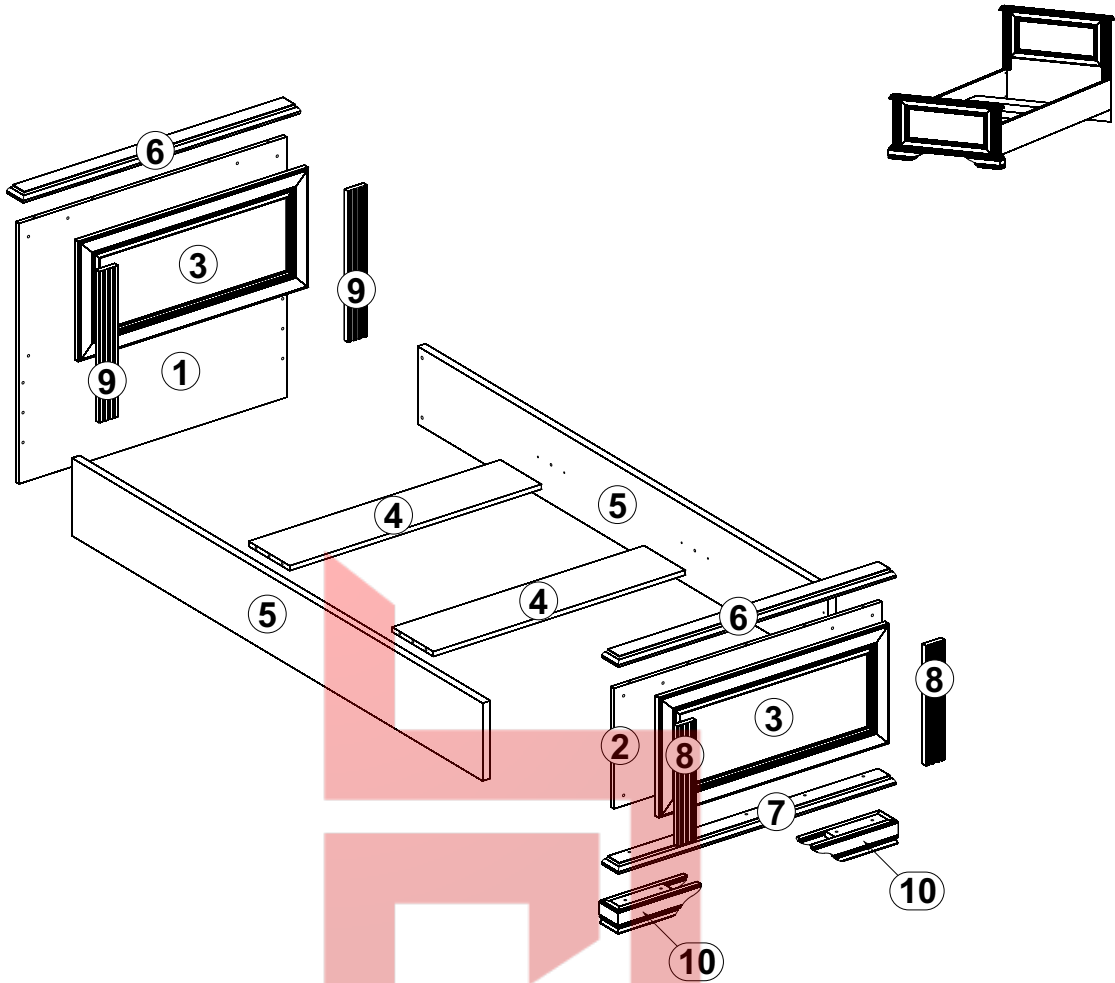

НАЙТ

Ліжко / Кровать - 90 (каркас)

A	B	C		D
1	NT1-771	960	842	2/4
2	NT1-772	960	387	2/4
3	NT1-017	823	386	1/4
4	NT1-130	903	200	3/4
5	NT1-126	2000	250	3/4
6	NT1-530	994	80	3/4
7	NT1-531	994	80	3/4
8	NT1-521	386	68	4/4
9	NT1-522	486	68	4/4
10	NT1-570	350	92	4/4

16x
Ø6,3x13mm e2

3x
Ø7x60 mm e8

20x
Ø7x28mm e22

8x
φ8x30 mm f1

10x
φ8x50 mm f6

8x
k1

2x
130x34x34/2mm n63

8x
φ15x12mm #16 r1