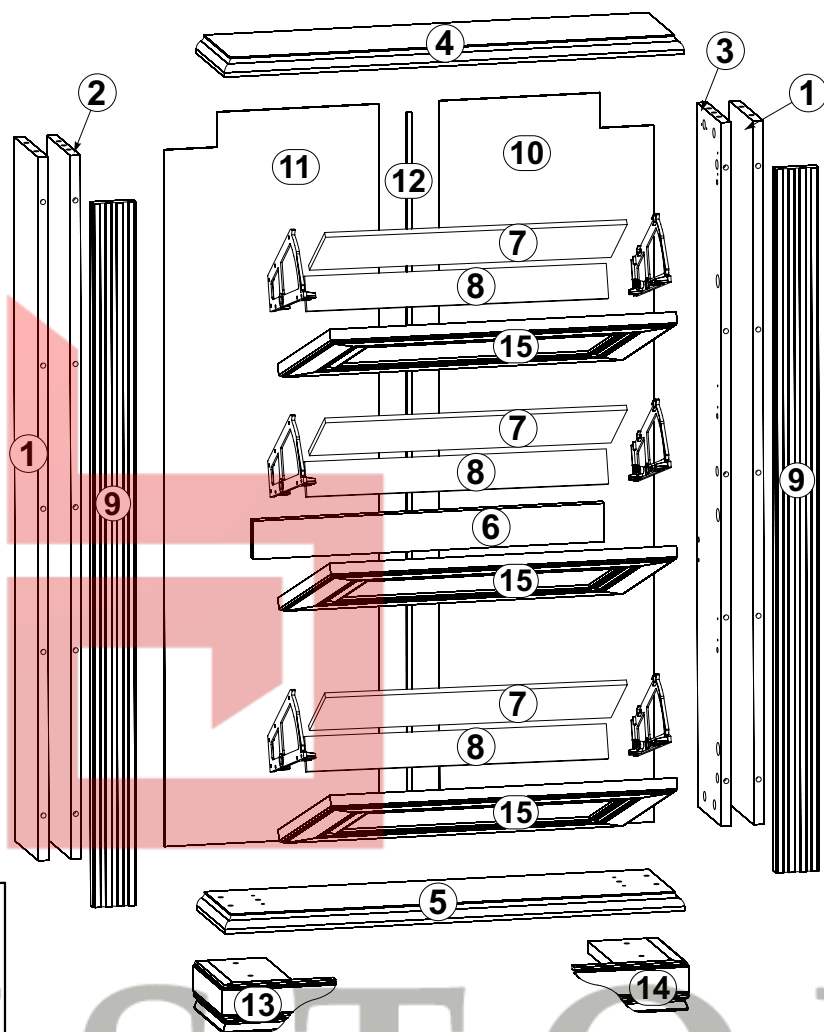

НАЙТ / ВАЙТ

Тумба для взуття / Тумба для обуви_3D

A	B	C	D	
1	NT1-139	1101	150	1/3
2	NT1-140	1101	150	1/3
3	NT1-141	1101	150	1/3
4	NT1-232	724	184	1/3
5	NT1-231	724	184	1/3
6	NT1-420	553	60	1/3
7	NT1-568	539	140	1/3
8	NT1-596	539	65	1/3
9	NT1-598	1101	68	1/3
10	NT1-921	1145	338	1/3
11	NT1-922	1145	338	1/3
12	LH-1100	1100	14	1/3
13	NT1-585	190	180	2/3
14	NT1-586	190	180	2/3
15	NT1-021	360	546	3/3

3x c409	24x φ6.3x13 mm e2	4x Ø7x28mm e22	28x Ø8x30 mm f1	6x f15	2x φ10x50 mm f35	3x M4x30 mm j6
6x k1	30x l1	6x m10	6x m11	3x n2	3x n3	2x n1221
3x m18 ⁻	3x m18 ⁺	30x Ø2,5x13 мм p15	4x Ø4x30 mm p21	6x φ3,5x13 mm p27	2x φ6x60 mm p75	16x Ø15x12 mm #16 r1
10x s2	1x z1	6x φ3,5x13 mm r42	16x 20/11 r42			