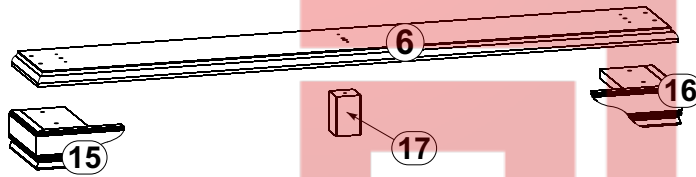

НАЙТ / ВАЙТ

Тумба для взуття / Тумба для обуви_6D

A	B	C	D	
1	NT1-139	1101	150	1/3
2	NT1-140	1100,5	150	1/3
3	NT1-141	1100,5	150	1/3
4	NT1-146	1100,5	168	1/3
5	NT1-238	1305	184	1/3
6	NT1-239	1305	184	1/3
7	NT1-420	553	60	1/3
8	NT1-568	539	140	1/3
9	NT1-596	539	65	1/3
10	NT1-598	1101	68	1/3
11	NT1-921	1145	338	1/3
12	NT1-922	1145	338	1/3
13	NT1-923	1145	291	1/3
14	LH-1100	1100	14	1/3
15	NT1-585	190	180	2/3
16	NT1-586	190	180	2/3
17	NT1-590-01	80	50	2/3
18	NT1-021	360	546	3/3

6x c409	48x $\phi 6.3 \times 13$ mm e2	1x $\phi 7 \times 60$ mm e8	4x $\phi 7 \times 28$ mm e22	32x $\phi 8 \times 30$ mm f1	12x f15	2x $\phi 10 \times 50$ mm f35	
6x M4x30 mm j6	6x k1	75x l1	12x m10	12x m11	6x n2	6x n3	
6x m18 ^L	6x m18 ^P	2x n122/1	60x $\phi 2.5 \times 13$ mm p15	12x $\phi 3.5 \times 13$ mm p27	4x $\phi 4 \times 30$ mm p21	2x $\phi 6 \times 60$ mm p75	18x $\phi 15 \times 12$ mm #16 r1
4x $\phi 15 \times 19$ mm #28 r9	22x 20/11 r42	16x $\phi 16$ s2	1x z1				