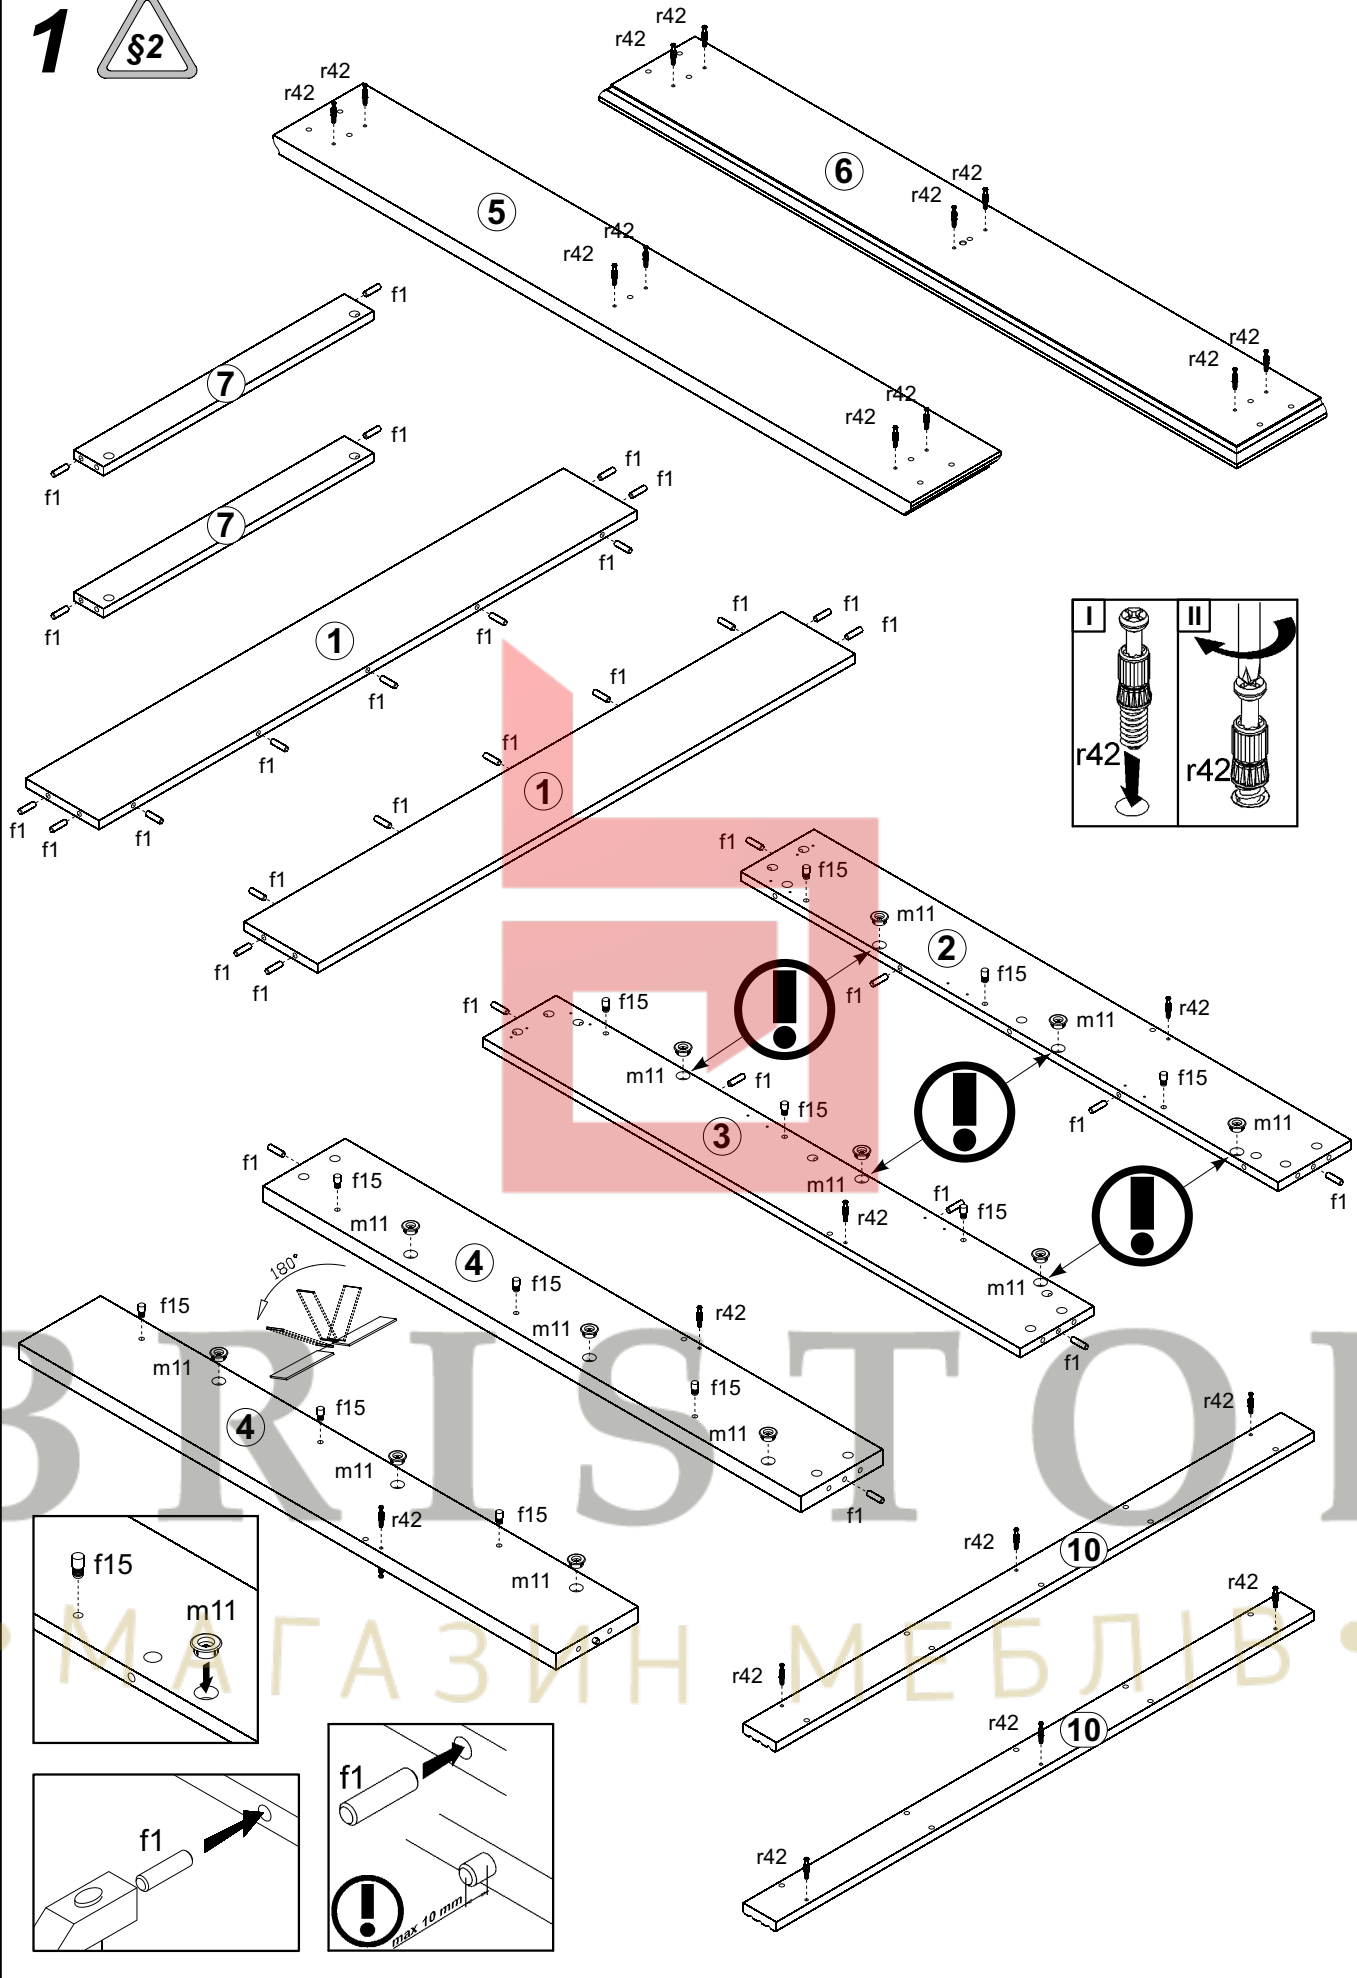

НАЙТ / ВАЙТ

Тумба для взуття / Тумба для обуви_6D

A	B	C	D	
1	NT1-139	1101	150	1/3
2	NT1-140	1100,5	150	1/3
3	NT1-141	1100,5	150	1/3
4	NT1-146	1100,5	168	1/3
5	NT1-238	1305	184	1/3
6	NT1-239	1305	184	1/3
7	NT1-420	553	60	1/3
8	NT1-568	539	140	1/3
9	NT1-596	539	65	1/3
10	NT1-598	1101	68	1/3
11	NT1-921	1145	338	1/3
12	NT1-922	1145	338	1/3
13	NT1-923	1145	291	1/3
14	LH-1100	1100	14	1/3
15	NT1-585	190	180	2/3
16	NT1-586	190	180	2/3
17	NT1-590-01	80	50	2/3
18	NT1-021	360	546	3/3

6x c409	48x $\phi 6.3 \times 13$ mm e2	1x $\phi 7 \times 60$ mm e8	4x $\phi 7 \times 28$ mm e22	32x $\phi 8 \times 30$ mm f1	12x f15	2x $\phi 10 \times 50$ mm f35	
6x M4x30 mm j6	6x k1	75x l1	12x m10	12x m11	6x n2	6x n3	
6x m18 ^L	6x m18 ^P	2x n122/1	60x $\phi 2.5 \times 13$ mm p15	12x $\phi 3.5 \times 13$ mm p27	4x $\phi 4 \times 30$ mm p21	2x $\phi 6 \times 60$ mm p75	18x $\phi 15 \times 12$ mm #16 r1
4x $\phi 15 \times 19$ mm #28 r9	22x 20/11 r42	16x $\phi 16$ s2	1x z1				

1

2

3

4

5

6

7

8