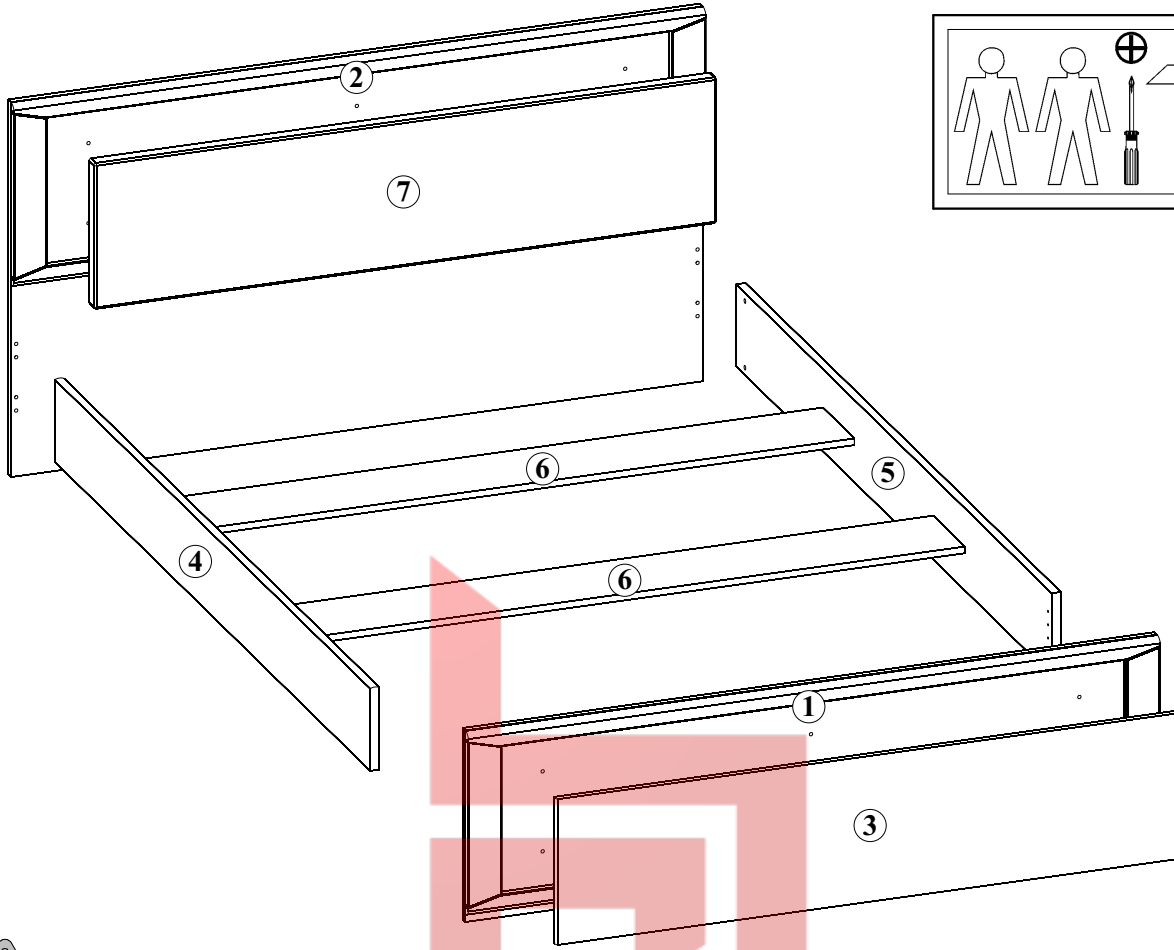

# ПАЛЕМО

Ліжко /Кровать\_ LOZ/140/160/180 (каркас)

Ліжко /Кровать\_ LOZ/140 (каркас)

A	B	C	D
1	S159-027	1450	460 1/4
2	S159-028	1450	900 2/4
3	S159-713	1284	350 2/4
4	S159-135	2000	200 3/4
5	S159-136	2000	200 3/4
6	S159-155	1403	200 3/4
7	S159-510	1287	353 4/4

Ліжко /Кровать\_ LOZ/160 (каркас)

A	B	C	D
1	S159-015	1650	460 1/4
2	S159-014	1650	900 2/4
3	S159-703	1484	350 2/4
4	S159-135	2000	200 3/4
5	S159-136	2000	200 3/4
6	S159-142	1603	200 3/4
7	S159-587	1487	353 4/4

Ліжко /Кровать\_ LOZ/180 (каркас)

A	B	C	D
1	S159-030	1850	460 1/4
2	S159-029	1850	900 2/4
3	S159-720	1684	350 2/4
4	S159-135	2000	200 3/4
5	S159-136	2000	200 3/4
6	S159-156	1803	200 3/4
7	S159-512	1687	353 4/4