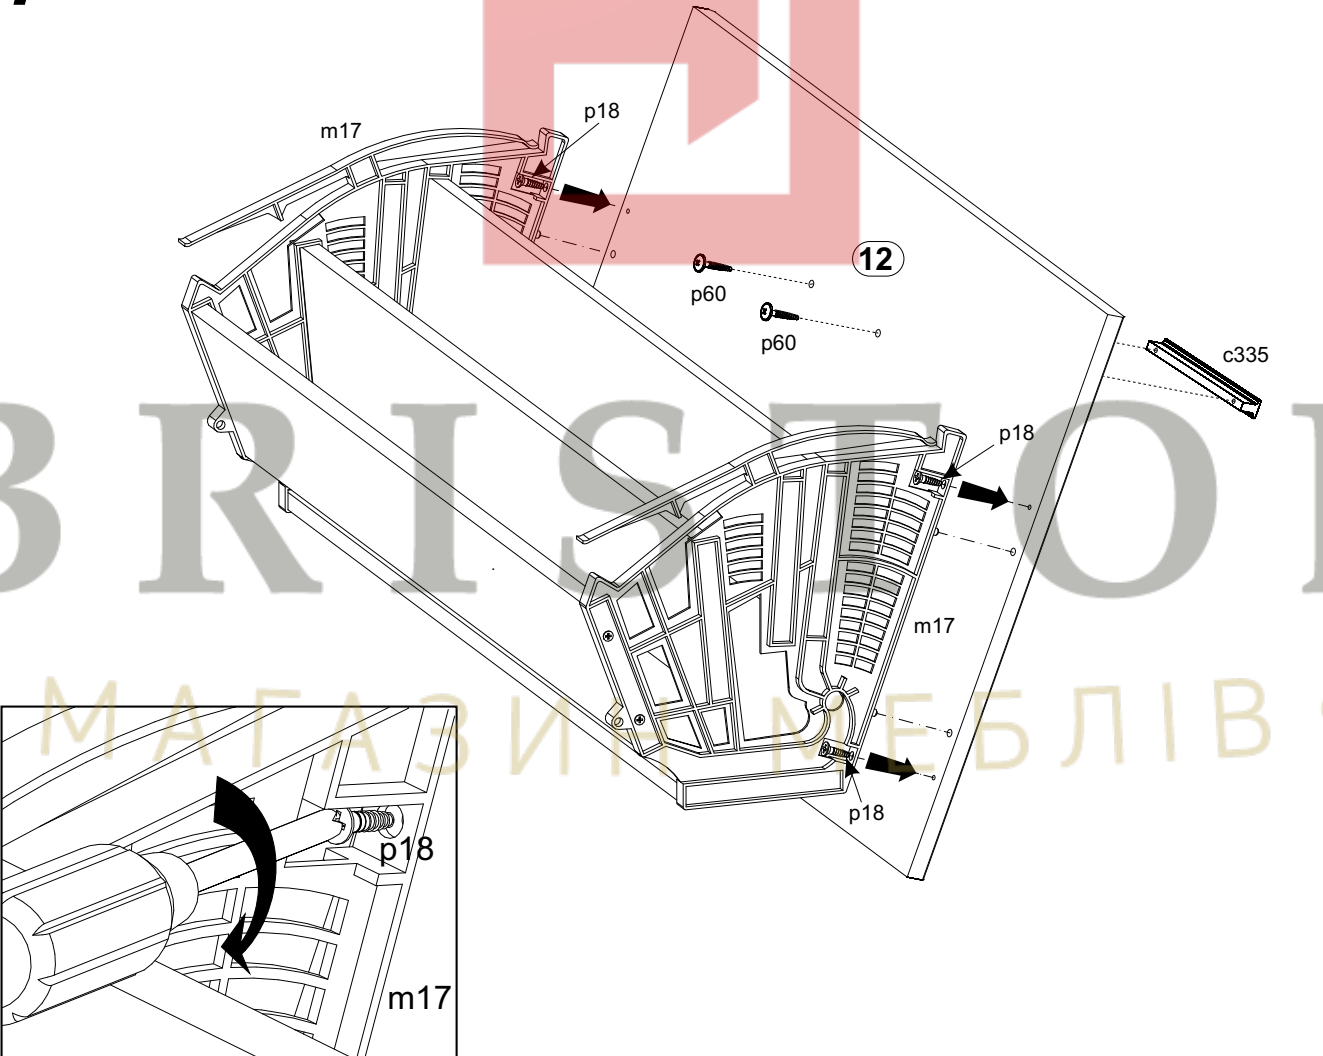

ПАЛЕМО

Тумба для взуття / Тумба для обуви BUT1D

A	B	C	D
1	S159-161	468	325
2	S159-162	468	325
3	S159-163	467,5	325
4	S159-164	467,5	325
5	S159-230	699	325
6	S159-231	699	325

A	B	C	D
7	S159-1535	514	110
8	S159-927	694	247
9	LH-540	540	14
10	S159-516	700	42
11	S159-517	456	80
12	S159-032	535	409

1 

2

3

4

5

6

7

8