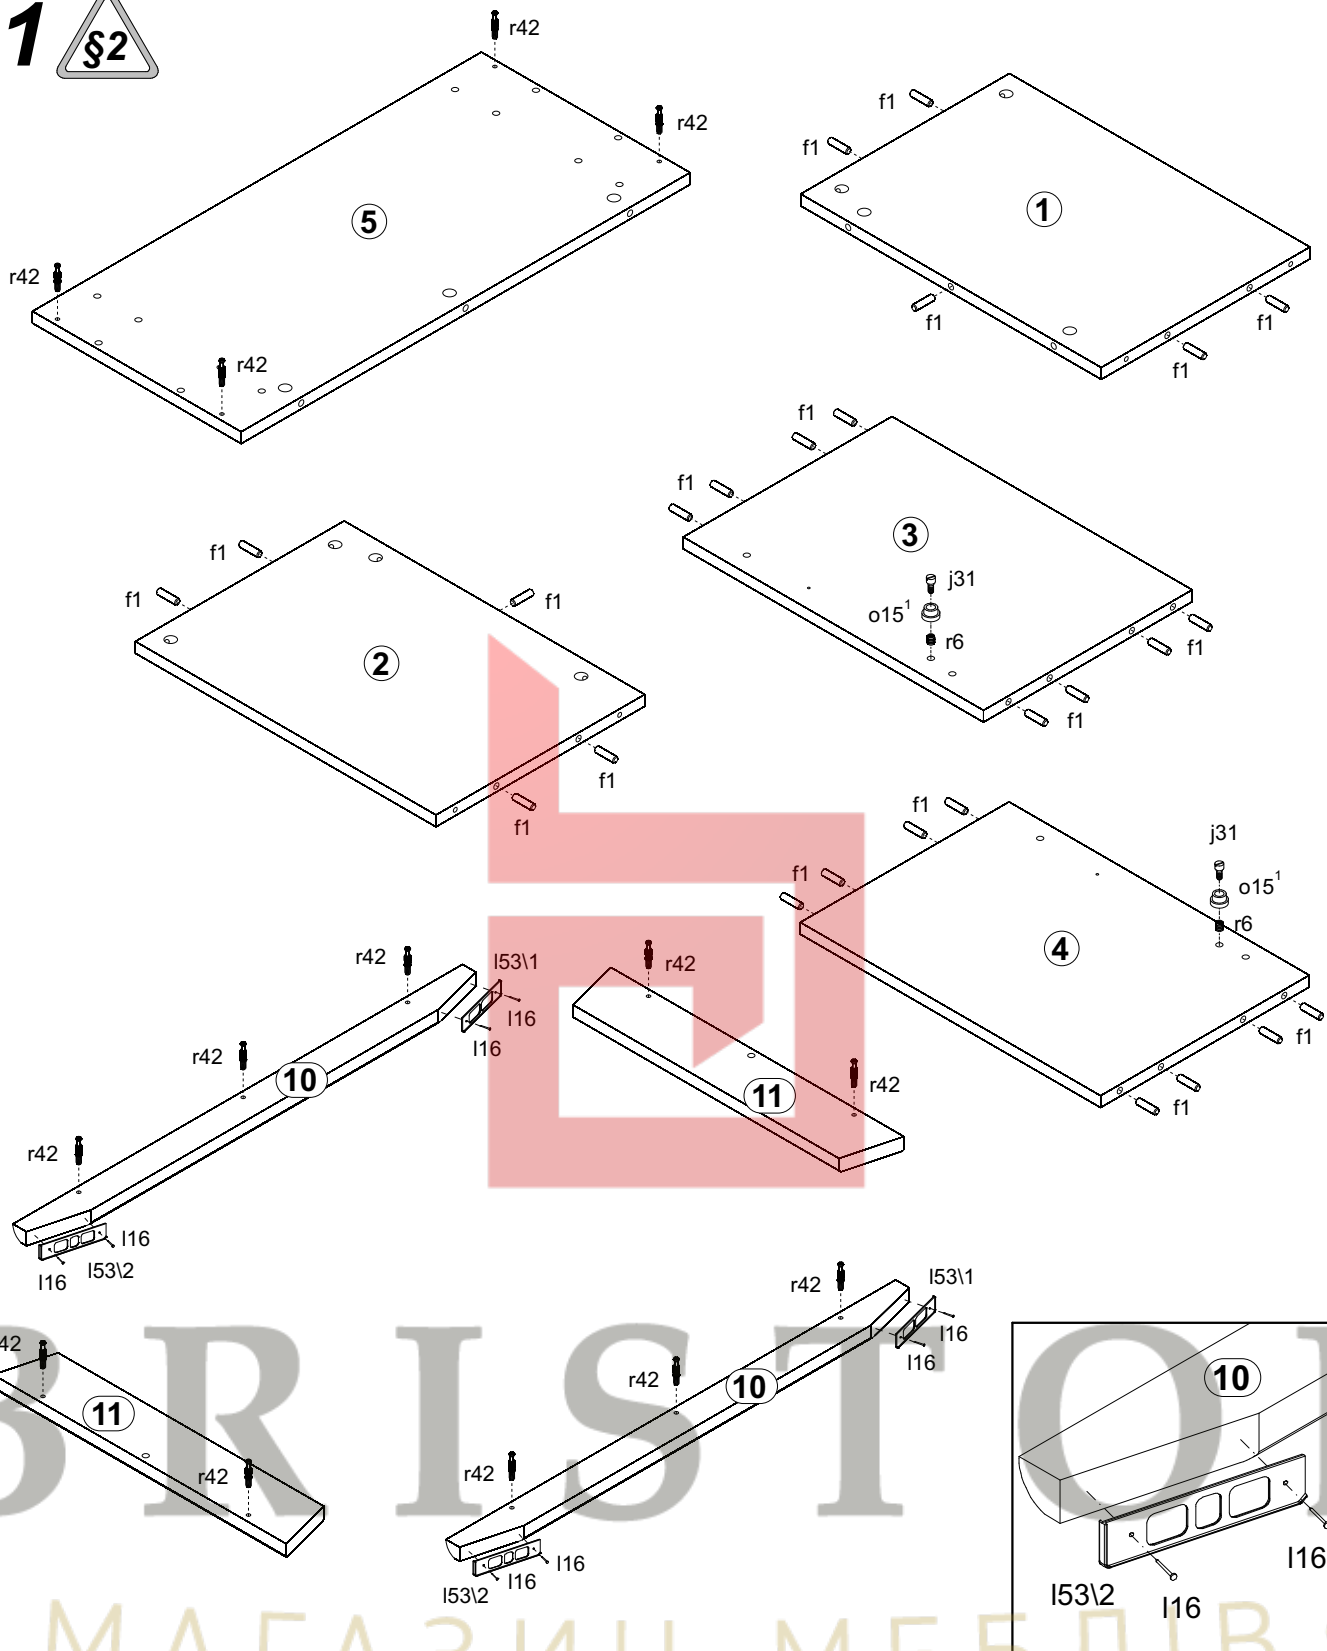

ПАЛЕМО

Тумба для взуття / Тумба для обуви BUT1D

A	B	C	D
1	S159-161	468	325
2	S159-162	468	325
3	S159-163	467,5	325
4	S159-164	467,5	325
5	S159-230	699	325
6	S159-231	699	325

A	B	C	D
7	S159-1535	514	110
8	S159-927	694	247
9	LH-540	540	14
10	S159-516	700	42
11	S159-517	456	80
12	S159-032	535	409

1 

2

3

4

5

6

7

8