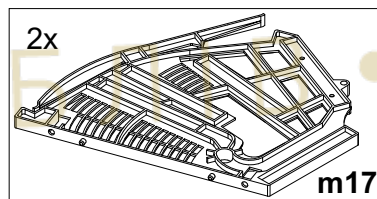

ПАЛЕМО

Тумба для взуття / Тумба для обуви BUT1D

A	B	C	D
1	S159-161	468	325
2	S159-162	468	325
3	S159-163	467,5	325
4	S159-164	467,5	325
5	S159-230	699	325
6	S159-231	699	325

A	B	C	D
7	S159-1535	514	110
8	S159-927	694	247
9	LH-540	540	14
10	S159-516	700	42
11	S159-517	456	80
12	S159-032	535	409