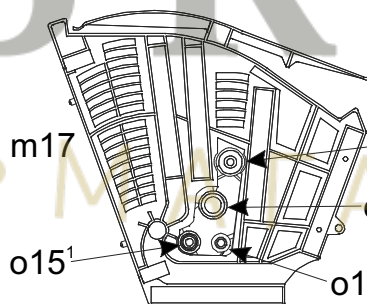

ПАЛЕМО

Тумба для взуття / Тумба для обуви BUT1D

A	B	C	D
1	S159-161	468	325
2	S159-162	468	325
3	S159-163	467,5	325
4	S159-164	467,5	325
5	S159-230	699	325
6	S159-231	699	325

A	B	C	D
7	S159-1535	514	110
8	S159-927	694	247
9	LH-540	540	14
10	S159-516	700	42
11	S159-517	456	80
12	S159-032	535	409

1 

2

3

4

5

6

7

8