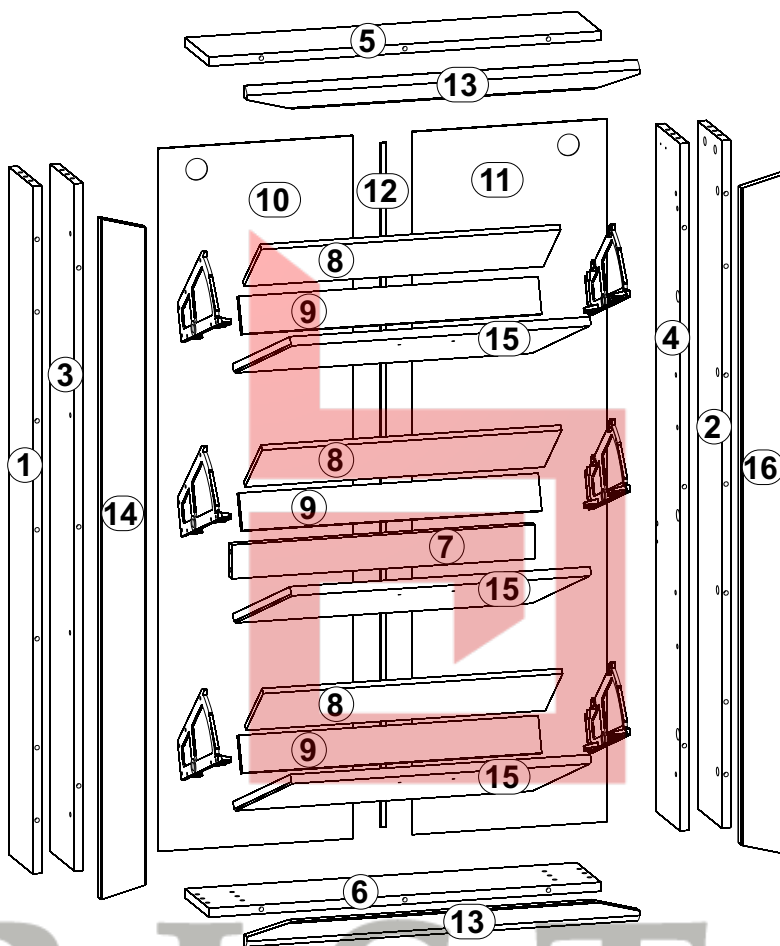

ПАЛЕМО

Тумба для взуття / Тумба для обуви BUT3D

| A | B | C | D | |
|---|----------|--------|-----|-----|
| 1 | S159-165 | 1212 | 150 | 1/3 |
| 2 | S159-166 | 1212 | 150 | 1/3 |
| 3 | S159-167 | 1211,5 | 150 | 1/3 |
| 4 | S159-168 | 1211,5 | 150 | 1/3 |
| 5 | S159-232 | 699 | 150 | 1/3 |
| 6 | S159-233 | 699 | 150 | 1/3 |
| 7 | S159-409 | 540 | 60 | 1/3 |
| 8 | S159-519 | 528 | 140 | 1/3 |
| 9 | S159-520 | 528 | 65 | 1/3 |

| A | B | C | D | |
|----|-----------|------|-----|-----|
| 10 | S159-929 | 1239 | 347 | 1/3 |
| 11 | S159-928 | 1239 | 347 | 1/3 |
| 12 | LH-1211 | 1211 | 14 | 1/3 |
| 13 | S159-516 | 700 | 42 | 2/3 |
| 14 | S159-518 | 1200 | 80 | 2/3 |
| 15 | S159-033 | 535 | 380 | 3/3 |
| 16 | S159-1536 | 1200 | 80 | 2/3 |