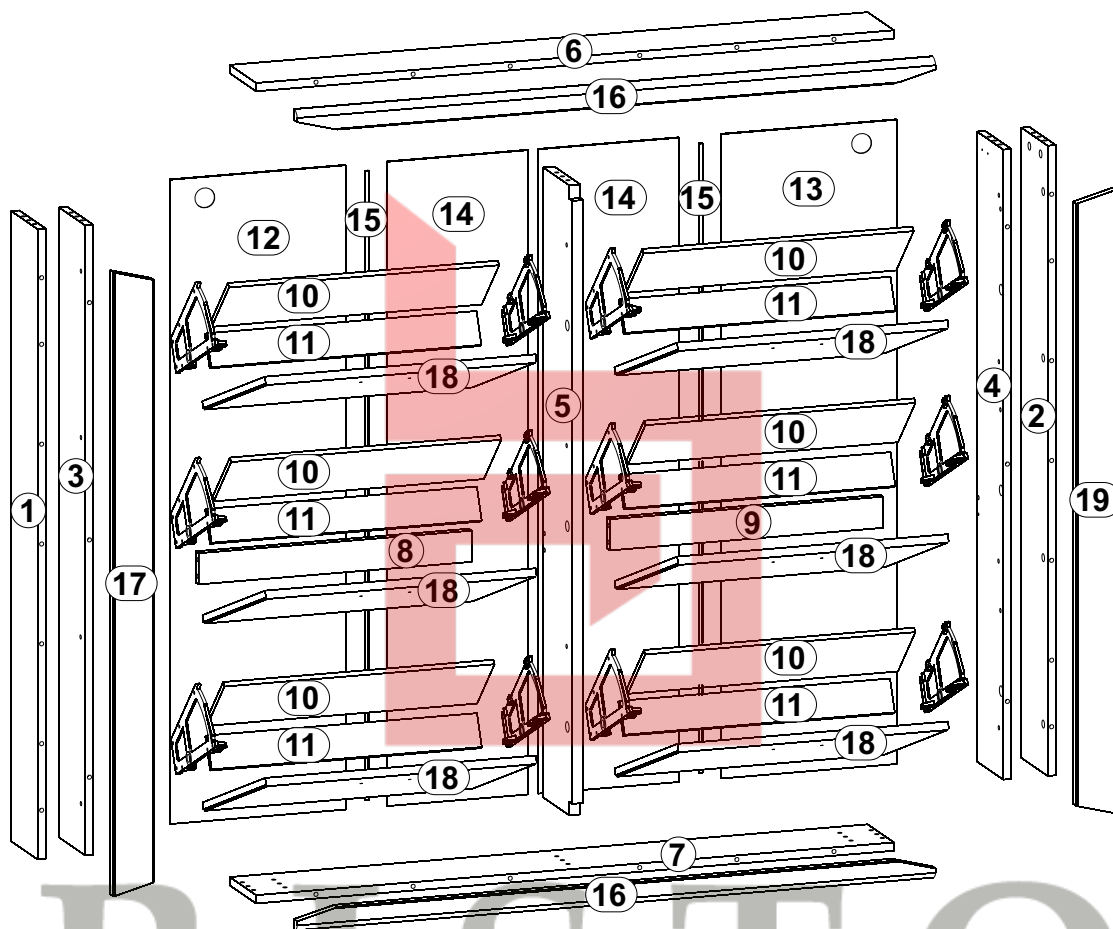

ПАЛЕМО

Тумба для взуття / Тумба для обуви **BUT6D**

A	B	C	D	
1	S159-165	1212	150	1/3
2	S159-166	1212	150	1/3
3	S159-167	1211,5	150	1/3
4	S159-168	1211,5	150	1/3
5	S159-169	1211,5	166	1/3
6	S159-234	1261	150	1/3
7	S159-235	1261	150	1/3
8	S159-410	540	60	1/3
9	S159-411	540	60	1/3

A	B	C	D	
10	S159-519	528	140	1/3
11	S159-520	528	65	1/3
12	S159-929	1239	347	1/3
13	S159-928	1239	347	1/3
14	S159-930	1239	278	1/3
15	LH-1211	1211	14	1/3
16	S159-515	1262	42	2/3
17	S159-518	1200	80	2/3
18	S159-033	535	380	3/3
19	S159-1536	1200	80	2/3