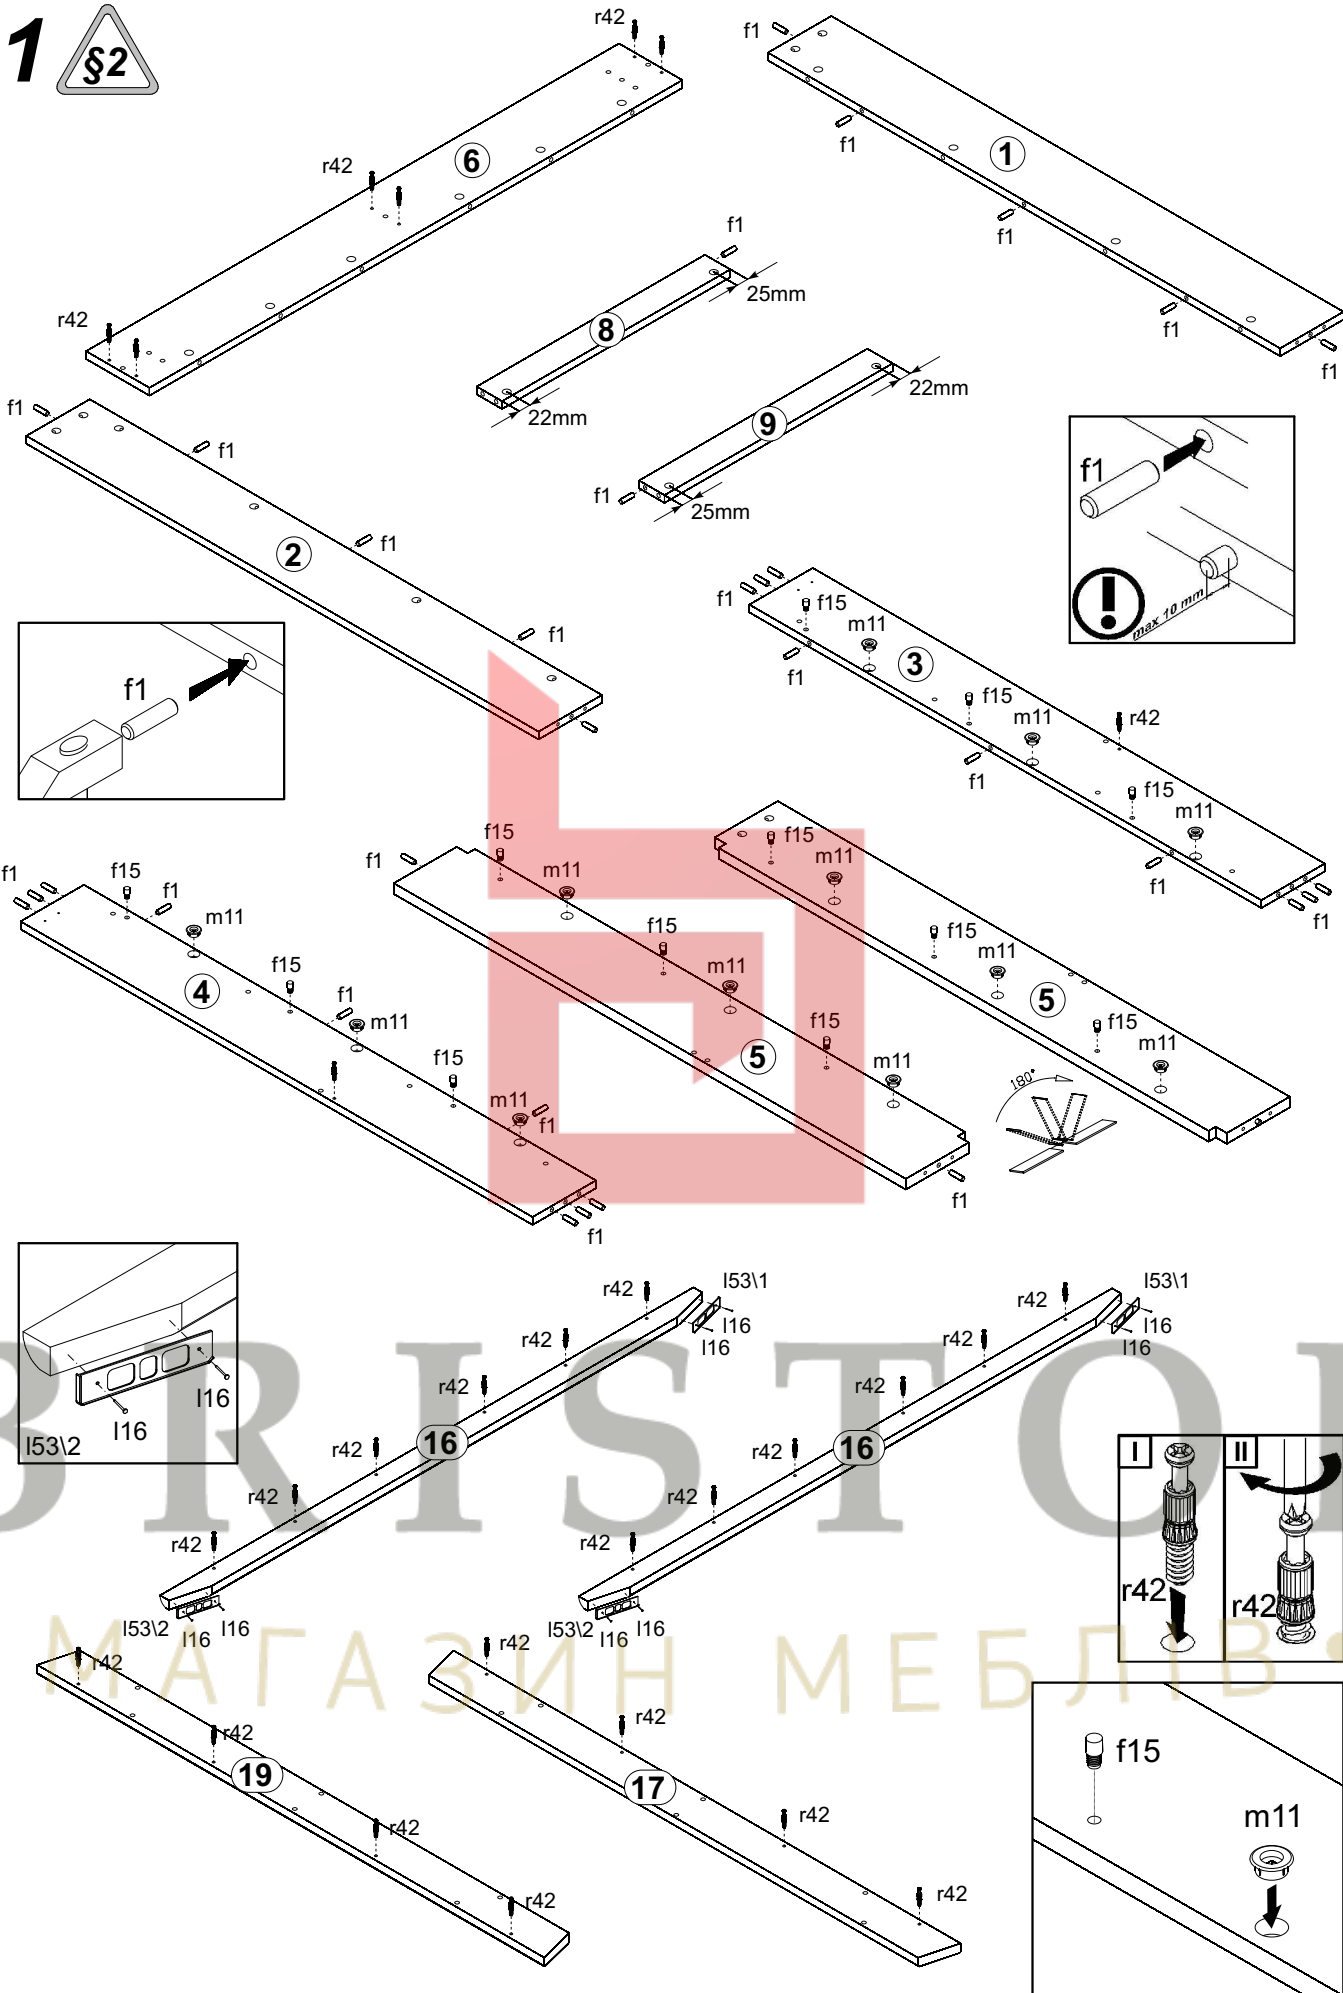

ПАЛЕМО

Тумба для взуття / Тумба для обуви **BUT6D**

A	B	C	D	
1	S159-165	1212	150	1/3
2	S159-166	1212	150	1/3
3	S159-167	1211,5	150	1/3
4	S159-168	1211,5	150	1/3
5	S159-169	1211,5	166	1/3
6	S159-234	1261	150	1/3
7	S159-235	1261	150	1/3
8	S159-410	540	60	1/3
9	S159-411	540	60	1/3

A	B	C	D	
10	S159-519	528	140	1/3
11	S159-520	528	65	1/3
12	S159-929	1239	347	1/3
13	S159-928	1239	347	1/3
14	S159-930	1239	278	1/3
15	LH-1211	1211	14	1/3
16	S159-515	1262	42	2/3
17	S159-518	1200	80	2/3
18	S159-033	535	380	3/3
19	S159-1536	1200	80	2/3

6x c335	6x φ7x50 mm e1	42x φ6,3x13 mm e2	32x φ8x30 mm f1	1x φ8x50 mm f6	12x f15	2x φ10x50 mm f35	5x 84x40/25 mm k77		
6x M4x9 mm j2	3x j45 ²	85x l1	8x 1x12 mm l16	2x l53/1	2x l53/2	12x m10	12x m11		
6x m18 ^L	6x m18 ^P	2x n122/1	48x φ2,5x13 mm p15	4x φ4x30 mm p21	10x φ4x25 mm p36	12x φ4x22 mm p60	2x φ6x60 mm p75	28x φ15x12 mm #16 r1	2x φ15x15 mm #22 r3
1x r10	28x 20/11 r42	2x φ16 s2	1x z1						

1 

2

3

4

5

8

9