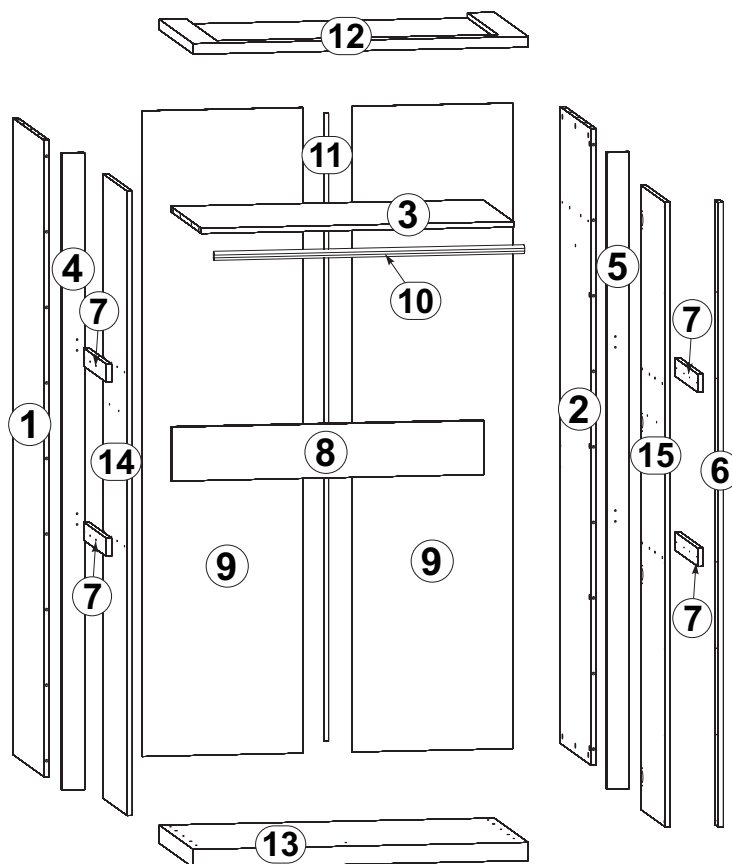

ЛОРД

Шафа / Шкаф_2D

A	B	C	D	
1	LR1-101	1913	540	1/3
2	LR1-104	1913	540	1/3
3	LR1-316	932	538	1/3
4	LR1-401	1913	67	1/3
5	LR1-402	1913	67	1/3
6	LR1-498	1907	60	1/3
7	LR1-478	375	60	1/3
8	LR1-4401	932	160	1/3

A	B	C	D	
9	LR1-916	1940	479	1/3
10	DR-927	927		1/3
11	LH-1912	1912		1/3
12	LR1-241	1000	590	2/3
13	LR1-242	1000	590	2/3
14	LR1-023	1907	421	3/3
15	LR1-024	1907	421	3/3

8x a200/1	8x b102	8x b101	2x c411	2x φ6x15 mm d4	16x φ6,3x16 mm e7	22x Ø8x30 mm f1
4x M4x22 mm j30	4x k55	65x l1	4x 290x30x2,6 mm l54	4x 60x16x16 mm l55	4x 50x45x2,5 mm l56	2x 50x26x26 mm l57
2x 34x26x26 mm l58	2x n1	1x n26\1	2x Ø3,5x13mm p1	8x Ø4x35 mm p6	24x Ø4x30 mm p21	9x Ø3,5x16 mm p38
16x φ3,5x15 mm p51	30x Ø15x12 mm #16 r1	30x 20/11 r42	26x Ø16 s2			