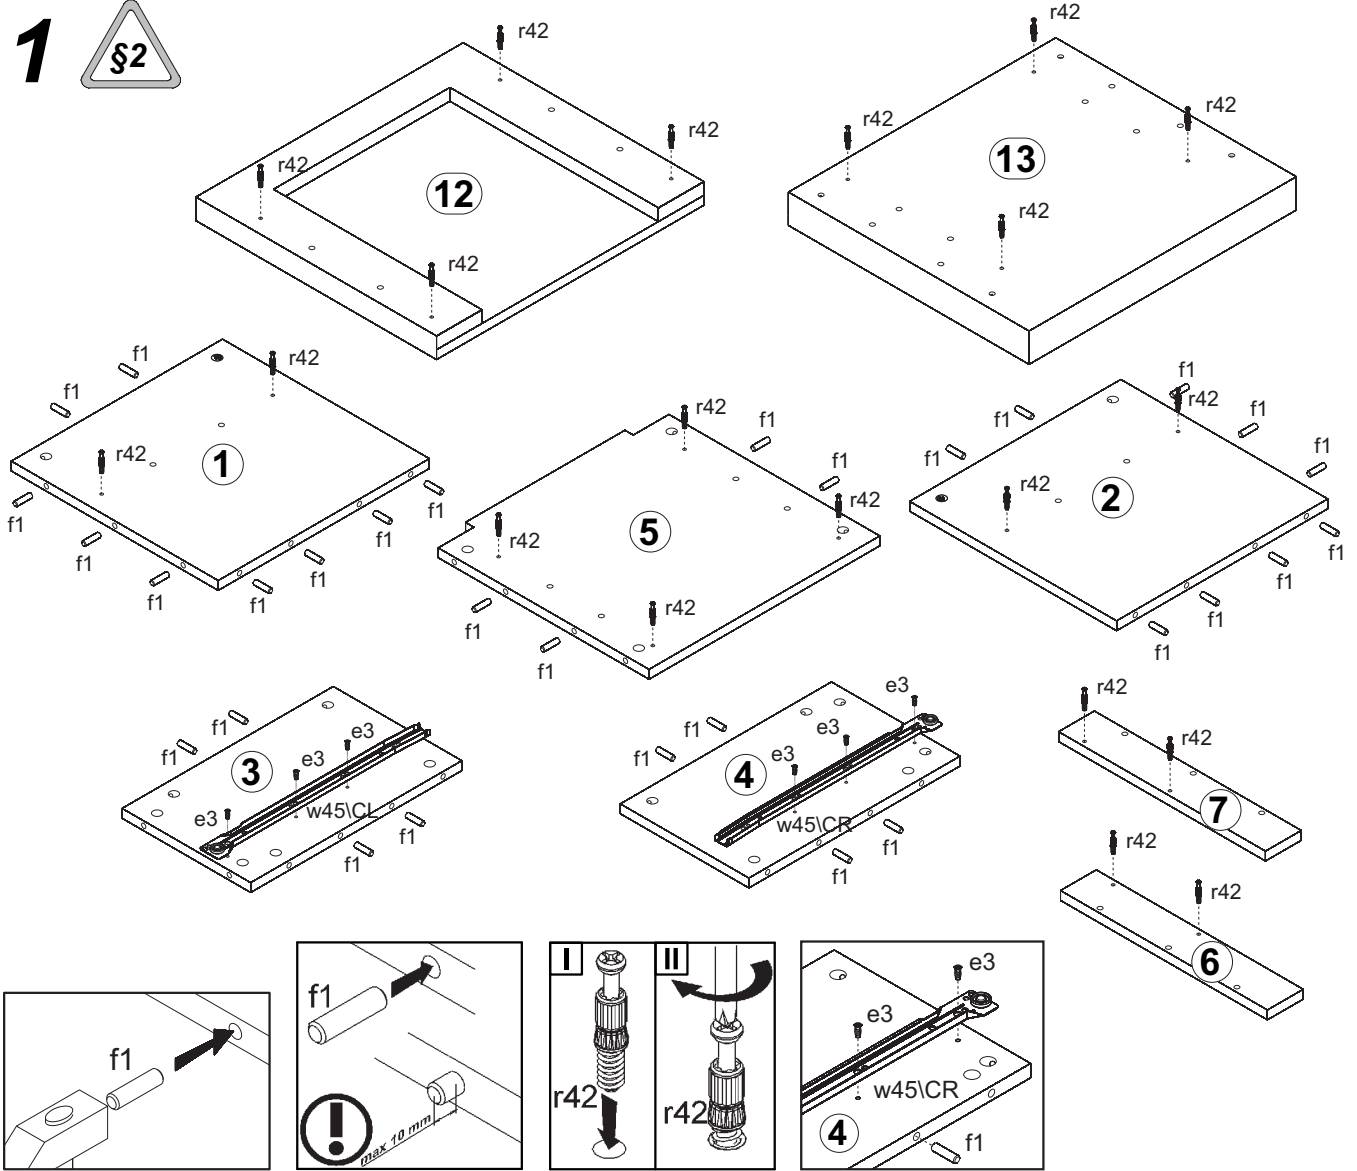

ЛОРД

Тумба приліжкова / Тумба прикватная_1S

A	B	C	D
1	LR1-149	375	350 1/3
2	LR1-150	375	350 1/3
3	LR1-151	173	350 1/3
4	LR1-152	173	350 1/3
5	LR1-315	432	366 1/3
6	LR1-485	375	67 1/3
7	LR1-486	375	67 1/3
8	LR1-518	350	120 1/3

A	B	C	D
9	LR1-519	350	120 1/3
10	LR1-515	275	120 1/3
11	LR1-919	290	349 1/3
12	LR1-238	500	400 2/3
13	LR1-237	500	400 2/3
14	LR1-920	418	459 2/3
15	LR1-022	345	180 3/3

1x c411	6x φ6x13 mm e3	4x φ5x50 mm e32	30x Ø8x30 mm f1	2x M4x22 mm j30	4x k55	25x l1	
2x 50x26x26 mm i57	2x 34x26x26 mm i58	8x Ø4x35 mm p6	4x φ3x12 mm p54	24x Ø15x12 mm #16 r1	24x 20/11 r42	14x Ø16 s2	
1x 350 mm w45 ^{CR}	1x 350 mm w45 ^{CL}	1x 350 mm w45 ^{DL}	1x 350 mm w45 ^{DR}				

1

2

3

4

5

6