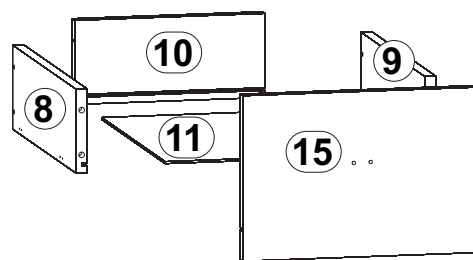

ЛОРД

Тумба приліжкова / Тумба прикватная_1S

A	B	C	D
1	LR1-149	375	350 1/3
2	LR1-150	375	350 1/3
3	LR1-151	173	350 1/3
4	LR1-152	173	350 1/3
5	LR1-315	432	366 1/3
6	LR1-485	375	67 1/3
7	LR1-486	375	67 1/3
8	LR1-518	350	120 1/3

A	B	C	D
9	LR1-519	350	120 1/3
10	LR1-515	275	120 1/3
11	LR1-919	290	349 1/3
12	LR1-238	500	400 2/3
13	LR1-237	500	400 2/3
14	LR1-920	418	459 2/3
15	LR1-022	345	180 3/3

1x c411	6x φ6x13 mm e3	4x φ5x50 mm e32	30x Ø8x30 mm f1	2x M4x22 mm j30	4x k55	25x l1	
2x 50x26x26 mm i57	2x 34x26x26 mm i58	8x Ø4x35 mm p6	4x φ3x12 mm p54	24x Ø15x12 mm #16 r1	24x 20/11 r42	14x Ø16 s2	
1x 350 mm w45 ^{CR}	1x 350 mm w45 ^{CL}	1x 350 mm w45 ^{DL}	1x 350 mm w45 ^{DR}				