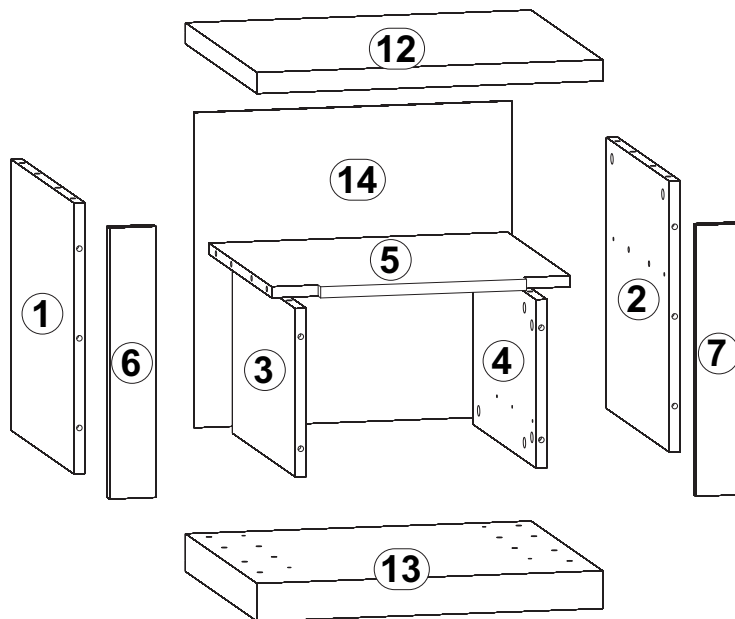

ЛОРД

Тумба приліжкова / Тумба прикватная_1S

A	B	C	D
1	LR1-149	375	350 1/3
2	LR1-150	375	350 1/3
3	LR1-151	173	350 1/3
4	LR1-152	173	350 1/3
5	LR1-315	432	366 1/3
6	LR1-485	375	67 1/3
7	LR1-486	375	67 1/3
8	LR1-518	350	120 1/3

A	B	C	D
9	LR1-519	350	120 1/3
10	LR1-515	275	120 1/3
11	LR1-919	290	349 1/3
12	LR1-238	500	400 2/3
13	LR1-237	500	400 2/3
14	LR1-920	418	459 2/3
15	LR1-022	345	180 3/3

1x c411	6x φ6x13 mm e3	4x φ5x50 mm e32	30x Ø8x30 mm f1	2x M4x22 mm j30	4x k55	25x l1	
2x 50x26x26 mm i57	2x 34x26x26 mm i58	8x Ø4x35 mm p6	4x φ3x12 mm p54	24x Ø15x12 mm #16 r1	24x 20/11 r42	14x Ø16 s2	
1x 350 mm w45 ^{CR}	1x 350 mm w45 ^{CL}	1x 350 mm w45 ^{DL}	1x 350 mm w45 ^{DR}				