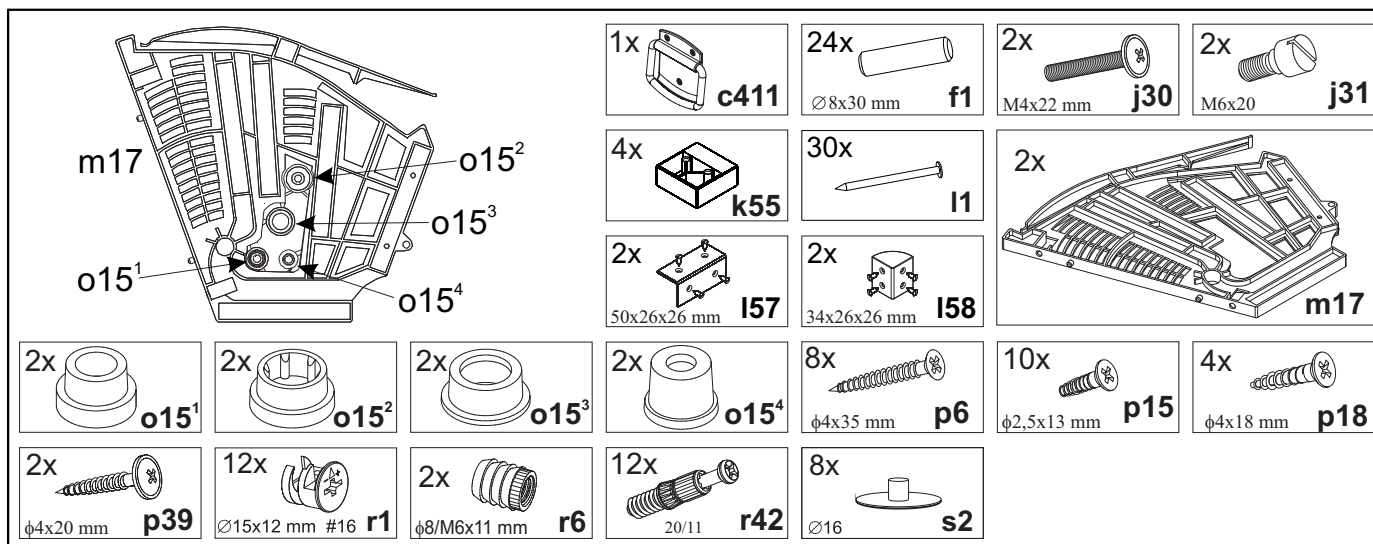

ЛОРД

Тумба для взуття / Тумба для обуви_1D

A	B	C	D	A	B	C	D		
1	LR1-162	463	300	1/3	7	LR1-523	422	110	1/3
2	LR1-163	463	300	1/3	8	LR1-251	600	350	2/3
3	LR1-164	462,5	300	1/3	9	LR1-253	600	350	2/3
4	LR1-165	462,5	300	1/3	10	LR1-922	559	250	2/3
5	LR1-4437	463	58	1/3	11	LH-449	449		2/3
6	LR1-4438	463	58	1/3	12	LR1-041	445	457	3/3

1

2

3

4

5

6

7

8