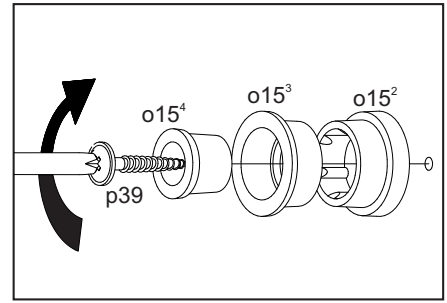

ЛОРД

Тумба для взуття / Тумба для обуви_1D

A	B	C	D	A	B	C	D		
1	LR1-162	463	300	1/3	7	LR1-523	422	110	1/3
2	LR1-163	463	300	1/3	8	LR1-251	600	350	2/3
3	LR1-164	462,5	300	1/3	9	LR1-253	600	350	2/3
4	LR1-165	462,5	300	1/3	10	LR1-922	559	250	2/3
5	LR1-4437	463	58	1/3	11	LH-449	449		2/3
6	LR1-4438	463	58	1/3	12	LR1-041	445	457	3/3

1

2

3

4

5

6

7

8