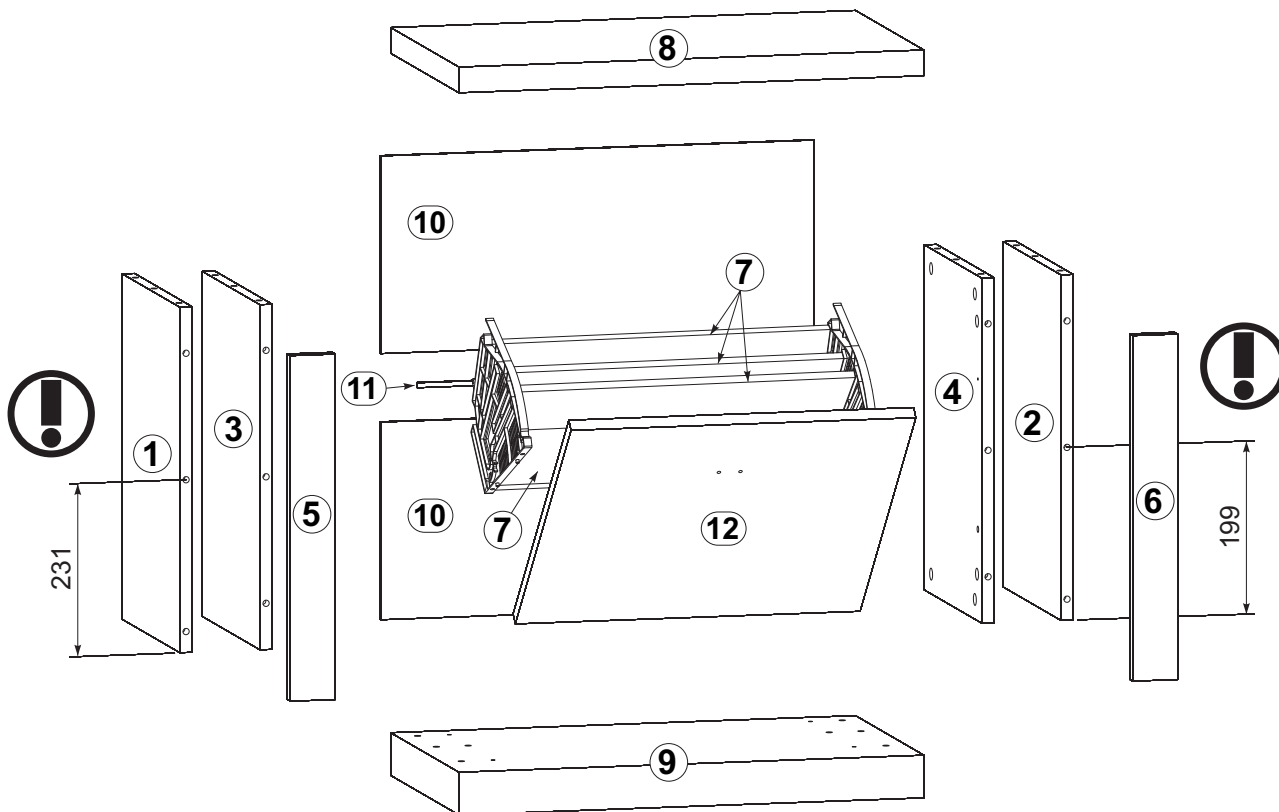

ЛОРД

Тумба для взуття / Тумба для обуви_1D

A	B	C	D	A	B	C	D		
1	LR1-162	463	300	1/3	7	LR1-523	422	110	1/3
2	LR1-163	463	300	1/3	8	LR1-251	600	350	2/3
3	LR1-164	462,5	300	1/3	9	LR1-253	600	350	2/3
4	LR1-165	462,5	300	1/3	10	LR1-922	559	250	2/3
5	LR1-4437	463	58	1/3	11	LH-449	449		2/3
6	LR1-4438	463	58	1/3	12	LR1-041	445	457	3/3