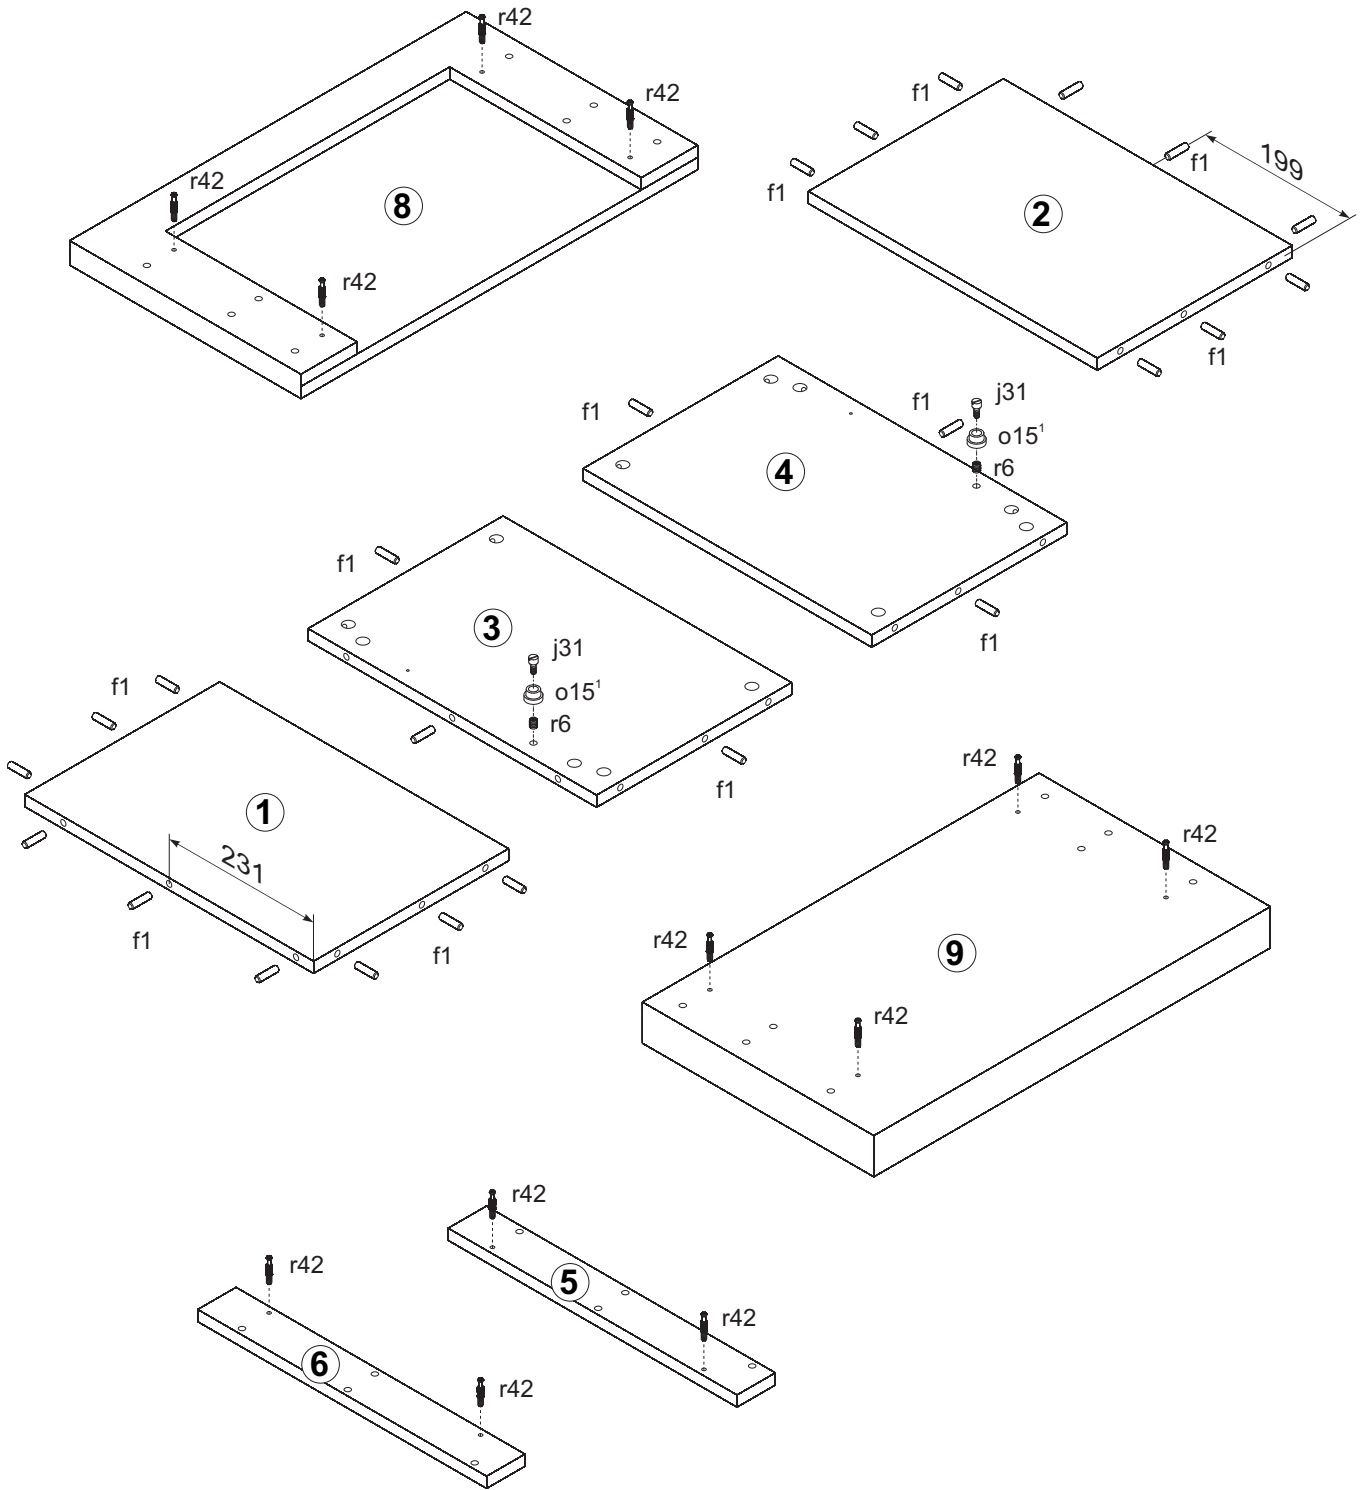

ЛОРД

Тумба для взуття / Тумба для обуви_1D

A	B	C	D	A	B	C	D		
1	LR1-162	463	300	1/3	7	LR1-523	422	110	1/3
2	LR1-163	463	300	1/3	8	LR1-251	600	350	2/3
3	LR1-164	462,5	300	1/3	9	LR1-253	600	350	2/3
4	LR1-165	462,5	300	1/3	10	LR1-922	559	250	2/3
5	LR1-4437	463	58	1/3	11	LH-449	449		2/3
6	LR1-4438	463	58	1/3	12	LR1-041	445	457	3/3

1

2

3

4

5

6

7

8