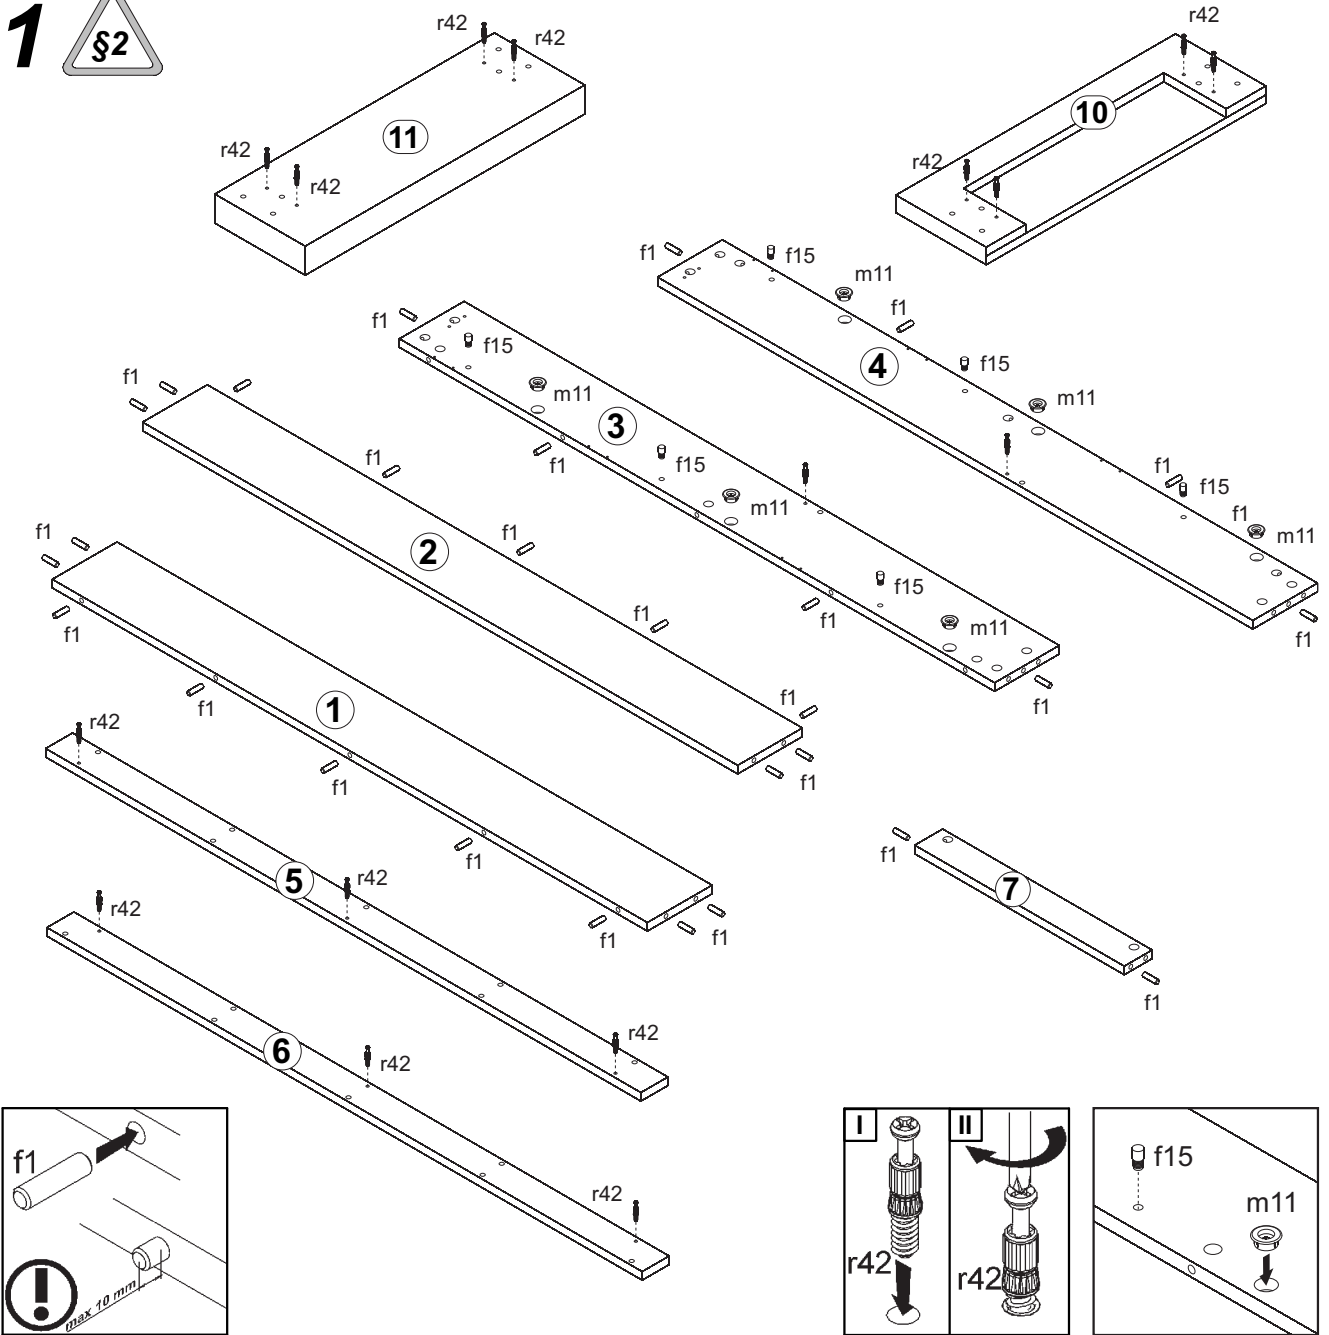

ЛОРД

Тумба для взуття / Тумба для обуви_3D

A	B	C		D
1	LR1-124	1304	144	1/3
2	LR1-125	1304	144	1/3
3	LR1-126	1303,5	144	1/3
4	LR1-127	1303,5	144	1/3
5	LR1-454	1304	58	1/3
6	LR1-455	1304	58	1/3
7	LR1-463	450	60	1/3
8	LR1-511	438	140	1/3
9	LR1-510	438	81	1/3
10	LR1-224	600	194	2/3
11	LR1-226	600	194	2/3
12	LR1-915	1347	279	2/3
13	LR1-914	1347	279	2/3
14	LH-1319	1319		2/3
15	LR1-017	445	425	3/3

3x c411	6x φ6.3x13 mm e2	18x φ6.3x30 mm e23	28x ∅8x30 mm f1	6x f15	2x φ10x50 mm f35	6x M4x22 mm j30	
4x k55	40x l1	2x 50x26x26 mm l57	2x 34x26x26 mm l58	6x m10	6x m11	6x n2	
3x m18^L	3x m18^P	6x n3	2x n122/1	12x φ3.5x13 mm p5	8x ∅4x35 mm p6	36x φ2.5x13 mm p15	4x ∅4x30 mm p21
2x φ6x60 mm p75	16x ∅15x12 mm #16 r1	16x 20/11 r42	12x ∅16 s2	18x w18			

1

2

3

8

9