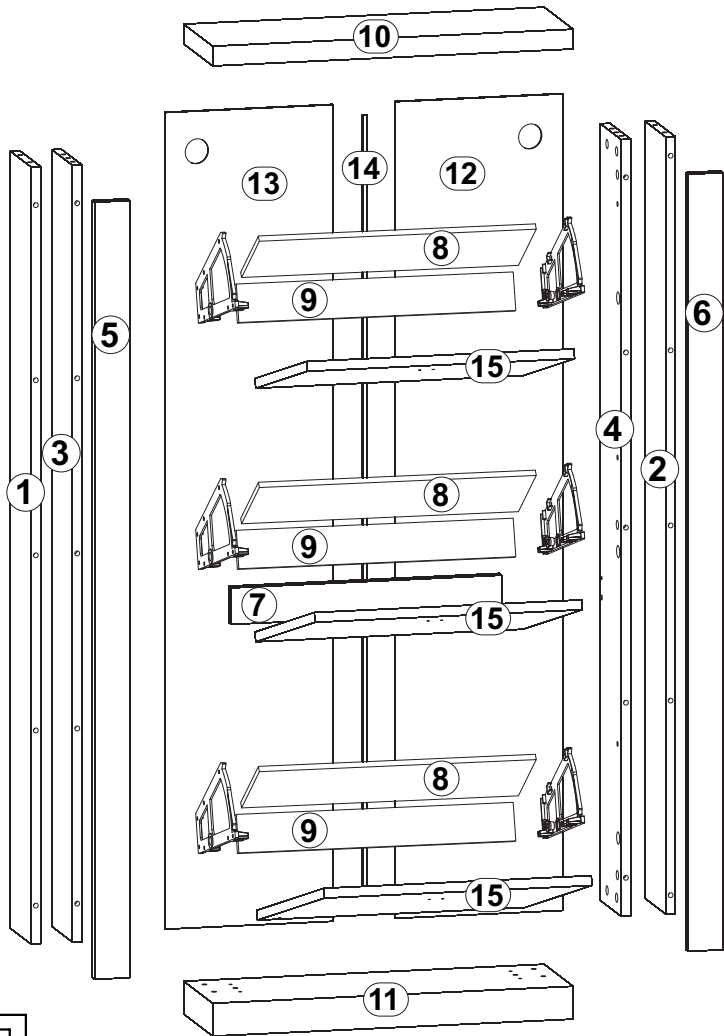

ЛОРД

Тумба для взуття / Тумба для обуви_3D

A	B	C		D
1	LR1-124	1304	144	1/3
2	LR1-125	1304	144	1/3
3	LR1-126	1303,5	144	1/3
4	LR1-127	1303,5	144	1/3
5	LR1-454	1304	58	1/3
6	LR1-455	1304	58	1/3
7	LR1-463	450	60	1/3
8	LR1-511	438	140	1/3
9	LR1-510	438	81	1/3
10	LR1-224	600	194	2/3
11	LR1-226	600	194	2/3
12	LR1-915	1347	279	2/3
13	LR1-914	1347	279	2/3
14	LH-1319	1319		2/3
15	LR1-017	445	425	3/3

3x c411	6x φ6.3x13 mm e2	18x φ6.3x30 mm e23	28x ∅8x30 mm f1	6x f15	2x φ10x50 mm f35	6x M4x22 mm j30	
4x k55	40x l1	2x 50x26x26 mm l57	2x 34x26x26 mm l58	6x m10	6x m11	6x n2	
3x m18^L	3x m18^P	6x n3	2x n122/1	12x φ3.5x13 mm p5	8x ∅4x35 mm p6	36x φ2.5x13 mm p15	4x ∅4x30 mm p21
2x φ6x60 mm p75	16x ∅15x12 mm #16 r1	16x 20/11 r42	12x ∅16 s2	18x w18			