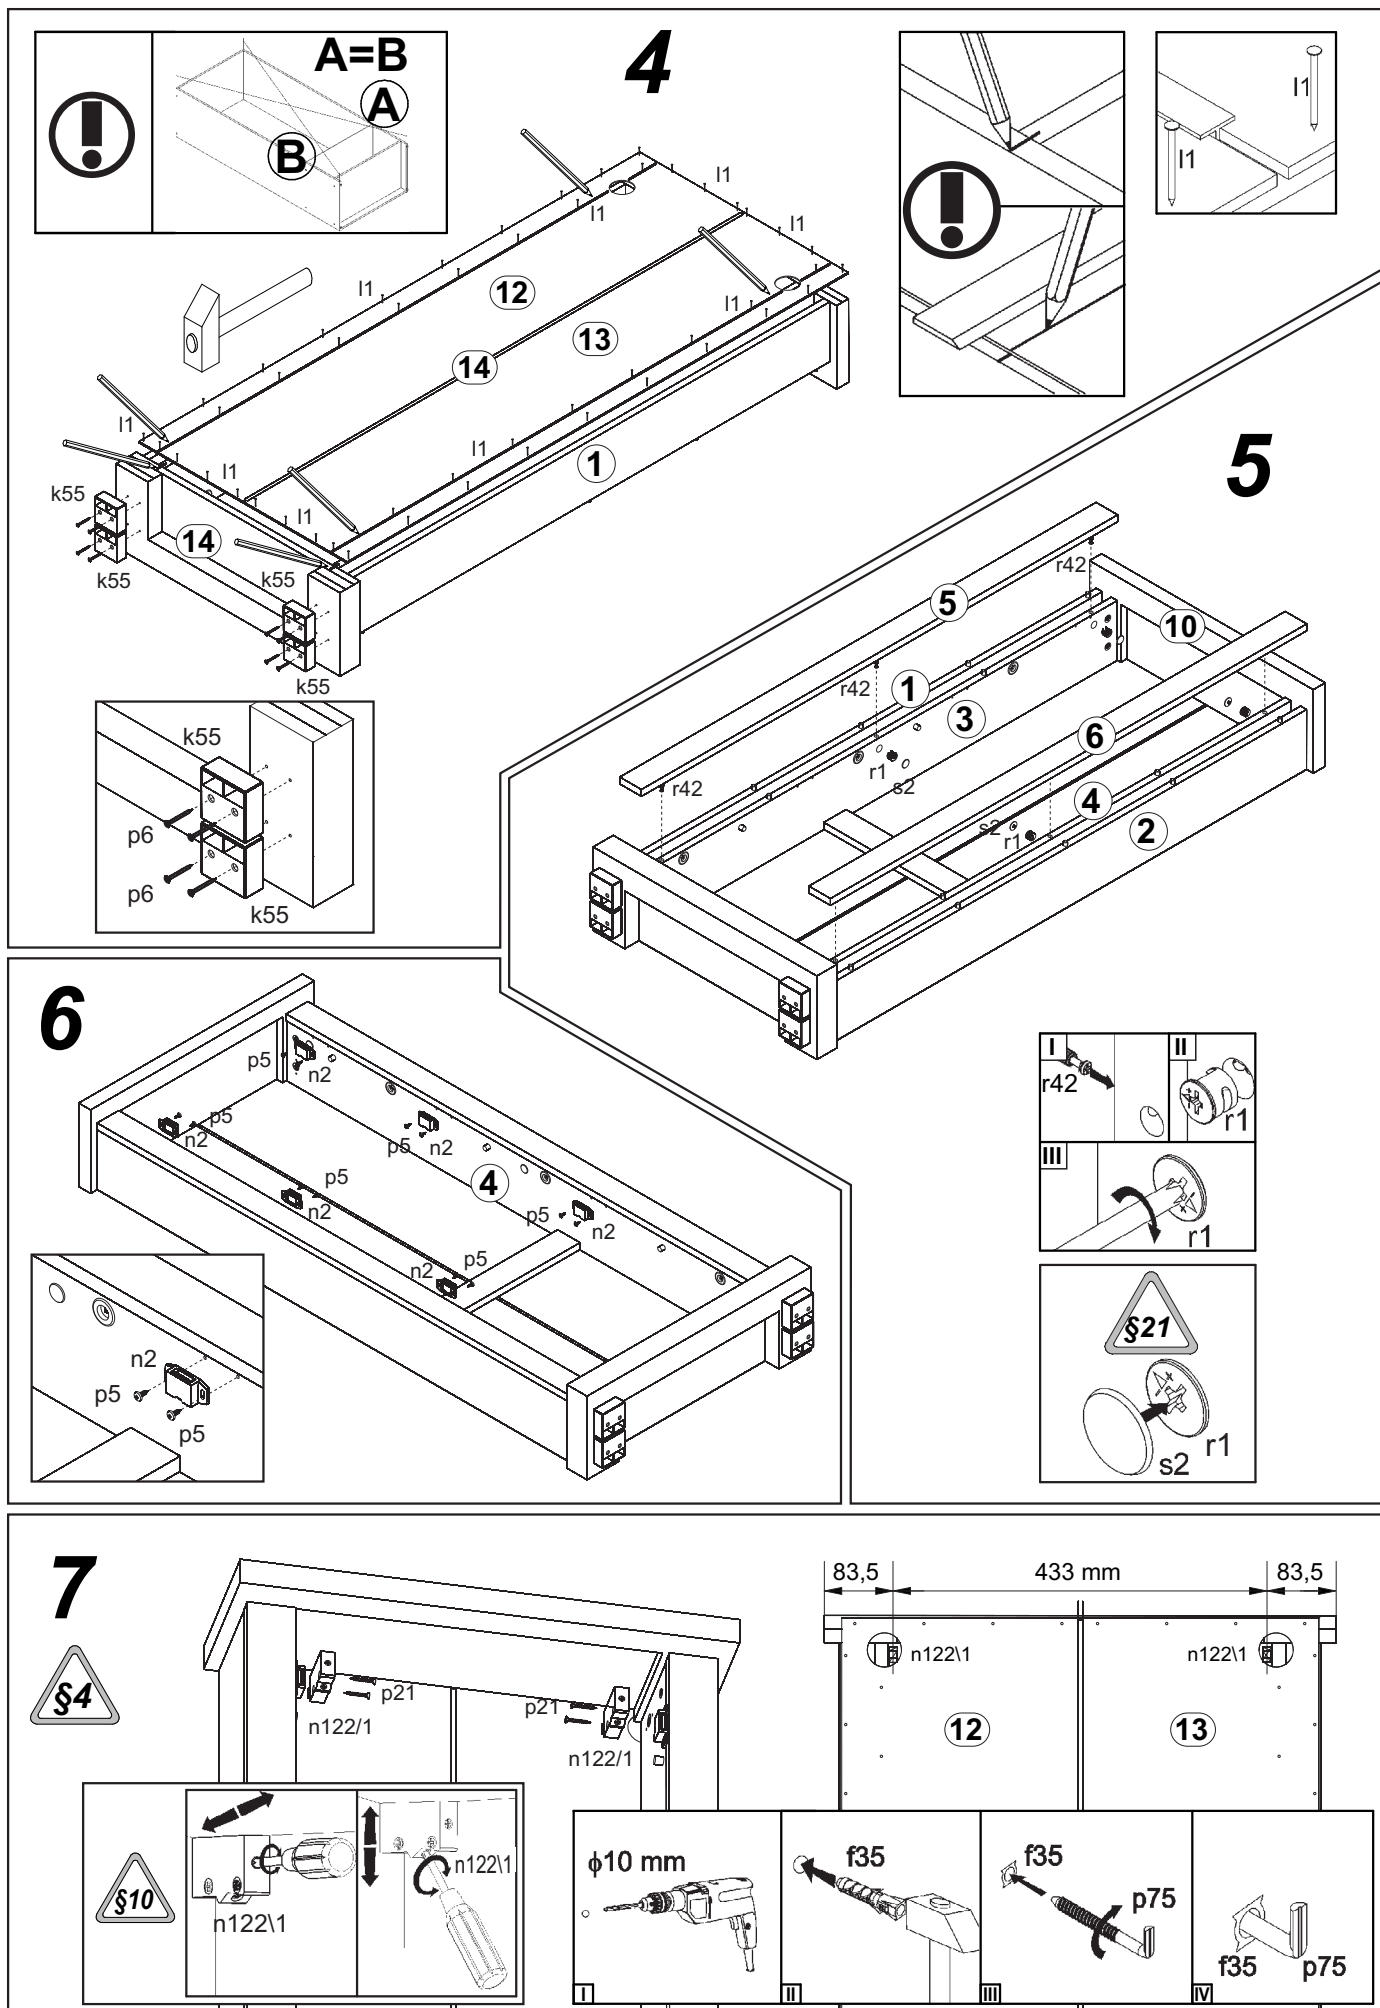

ЛОРД

Тумба для взуття / Тумба для обуви_3D

A	B	C		D
1	LR1-124	1304	144	1/3
2	LR1-125	1304	144	1/3
3	LR1-126	1303,5	144	1/3
4	LR1-127	1303,5	144	1/3
5	LR1-454	1304	58	1/3
6	LR1-455	1304	58	1/3
7	LR1-463	450	60	1/3
8	LR1-511	438	140	1/3
9	LR1-510	438	81	1/3
10	LR1-224	600	194	2/3
11	LR1-226	600	194	2/3
12	LR1-915	1347	279	2/3
13	LR1-914	1347	279	2/3
14	LH-1319	1319		2/3
15	LR1-017	445	425	3/3

3x c411	6x φ6.3x13 mm e2	18x φ6.3x30 mm e23	28x ∅8x30 mm f1	6x f15	2x φ10x50 mm f35	6x M4x22 mm j30	
4x k55	40x l1	2x 50x26x26 mm l57	2x 34x26x26 mm l58	6x m10	6x m11	6x n2	
3x m18^L	3x m18^P	6x n3	2x n122/1	12x φ3.5x13 mm p5	8x ∅4x35 mm p6	36x φ2.5x13 mm p15	4x ∅4x30 mm p21
2x φ6x60 mm p75	16x ∅15x12 mm #16 r1	16x 20/11 r42	12x ∅16 s2	18x w18			

1

2

3

8

9