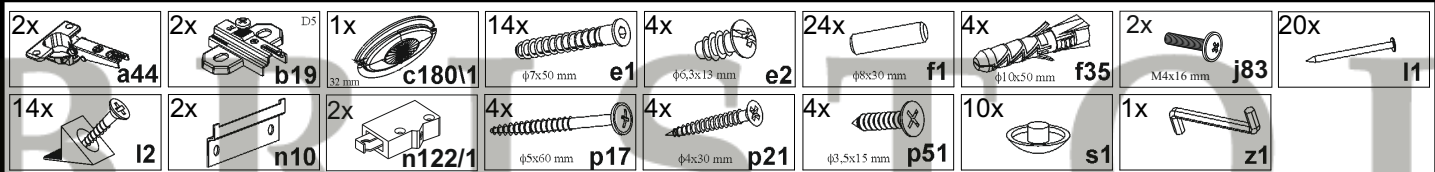

SEVILLA

Полка 120
Полка 140

Полка 120

Полка 140

A	B	C	D	
1	S48-051	350	396	4/4
2	S48-166	369	240	1/4
3	S48-167	369	240	1/4
4	S48-168	352	220	1/4
5	S48-170	168	220	1/4
6	S48-356	1167	240	2/4
7	S48-236	1200	265	2/4
8	S48-355	439	220	1/4
9	S48-953	364	1177	2/4
10	S48-169	352	220	1/4

A	B	C	D	
1	S48-051	350	396	4/4
2	S48-166	369	240	1/4
3	S48-167	369	240	1/4
4	S48-168	352	220	1/4
5	S48-170	168	220	1/4
6	S48-353	1367	240	2/4
7	S48-233	1400	265	2/4
8	S48-352	539	220	1/4
9	S48-952	364	1377	2/4
10	S48-169	352	220	1/4